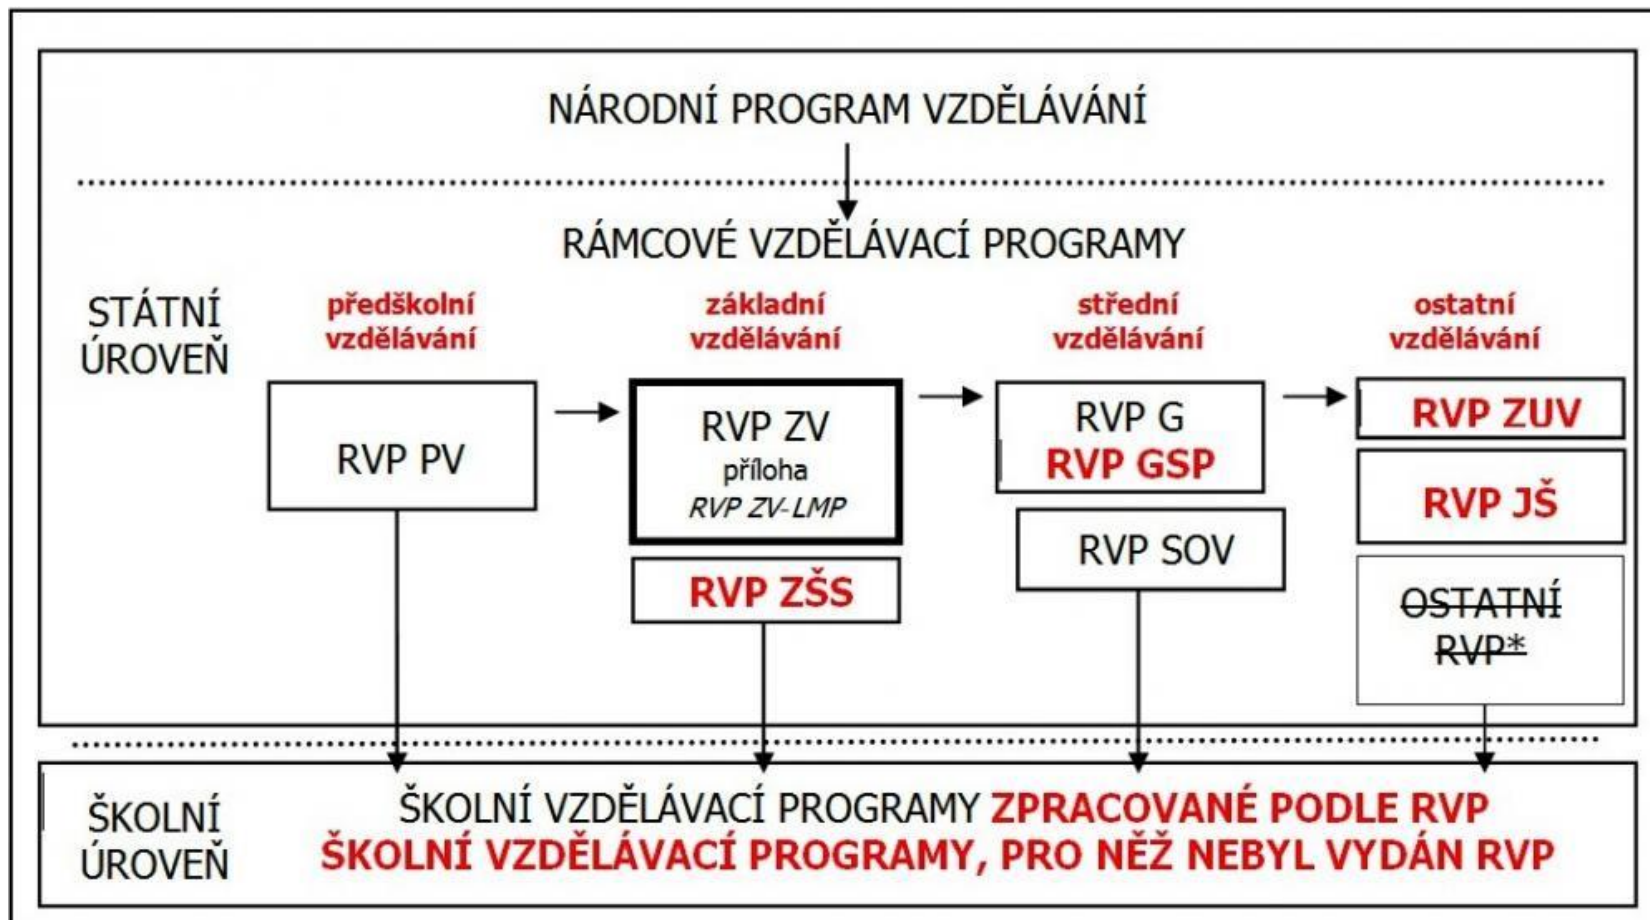

System kurikulárních dokumentů