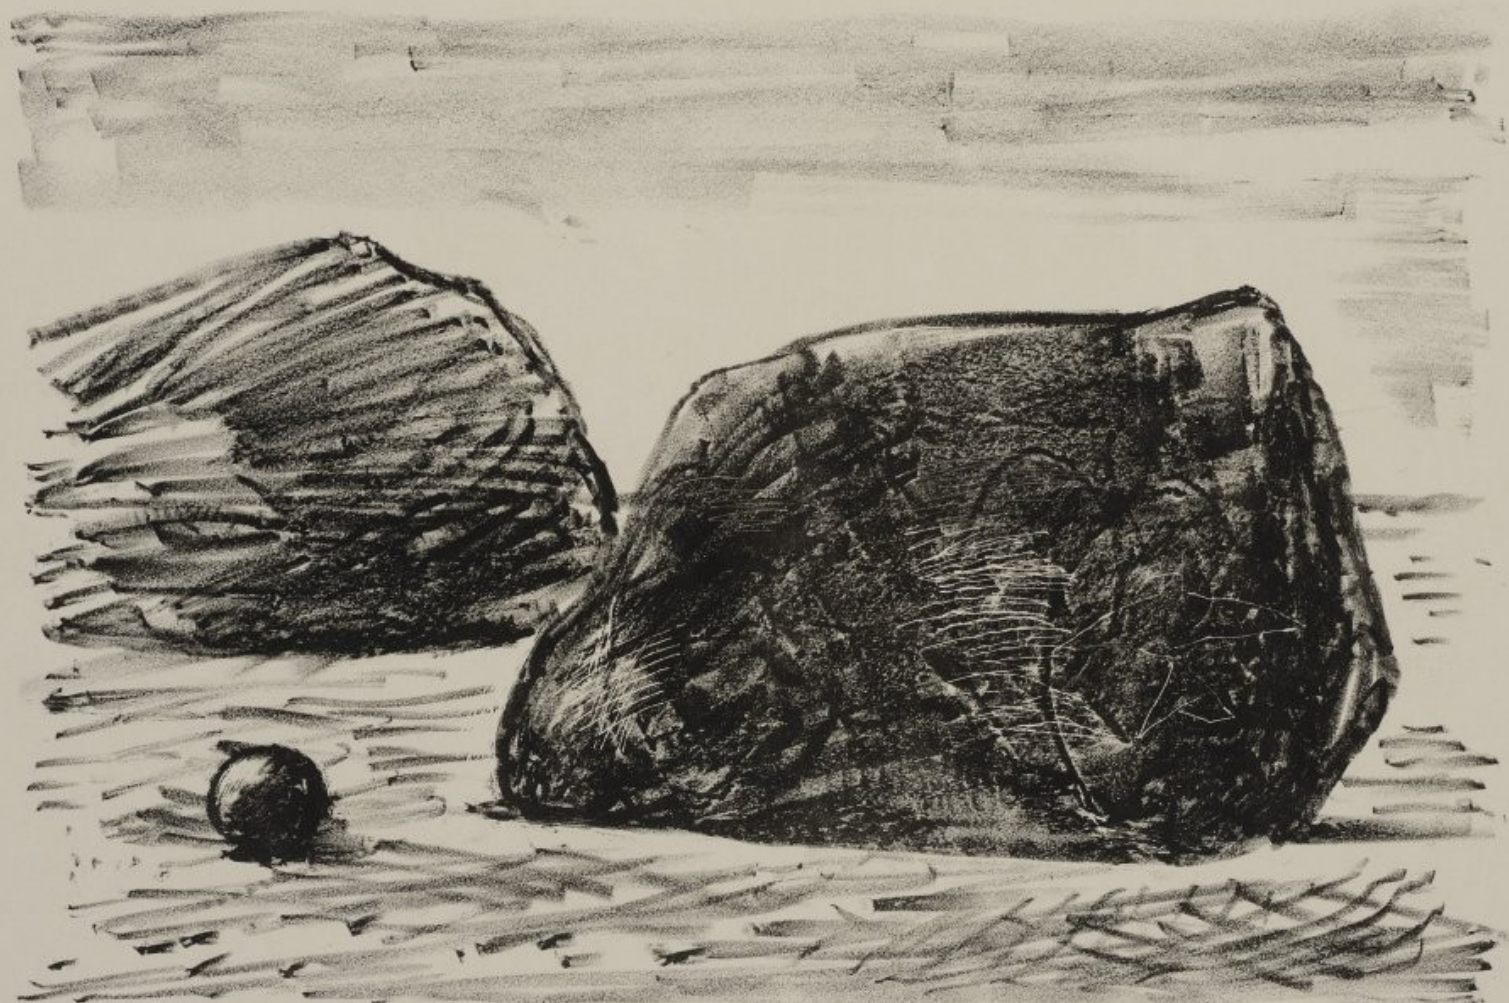

Знаменитый камень I.

Kamil Lhoták 1968