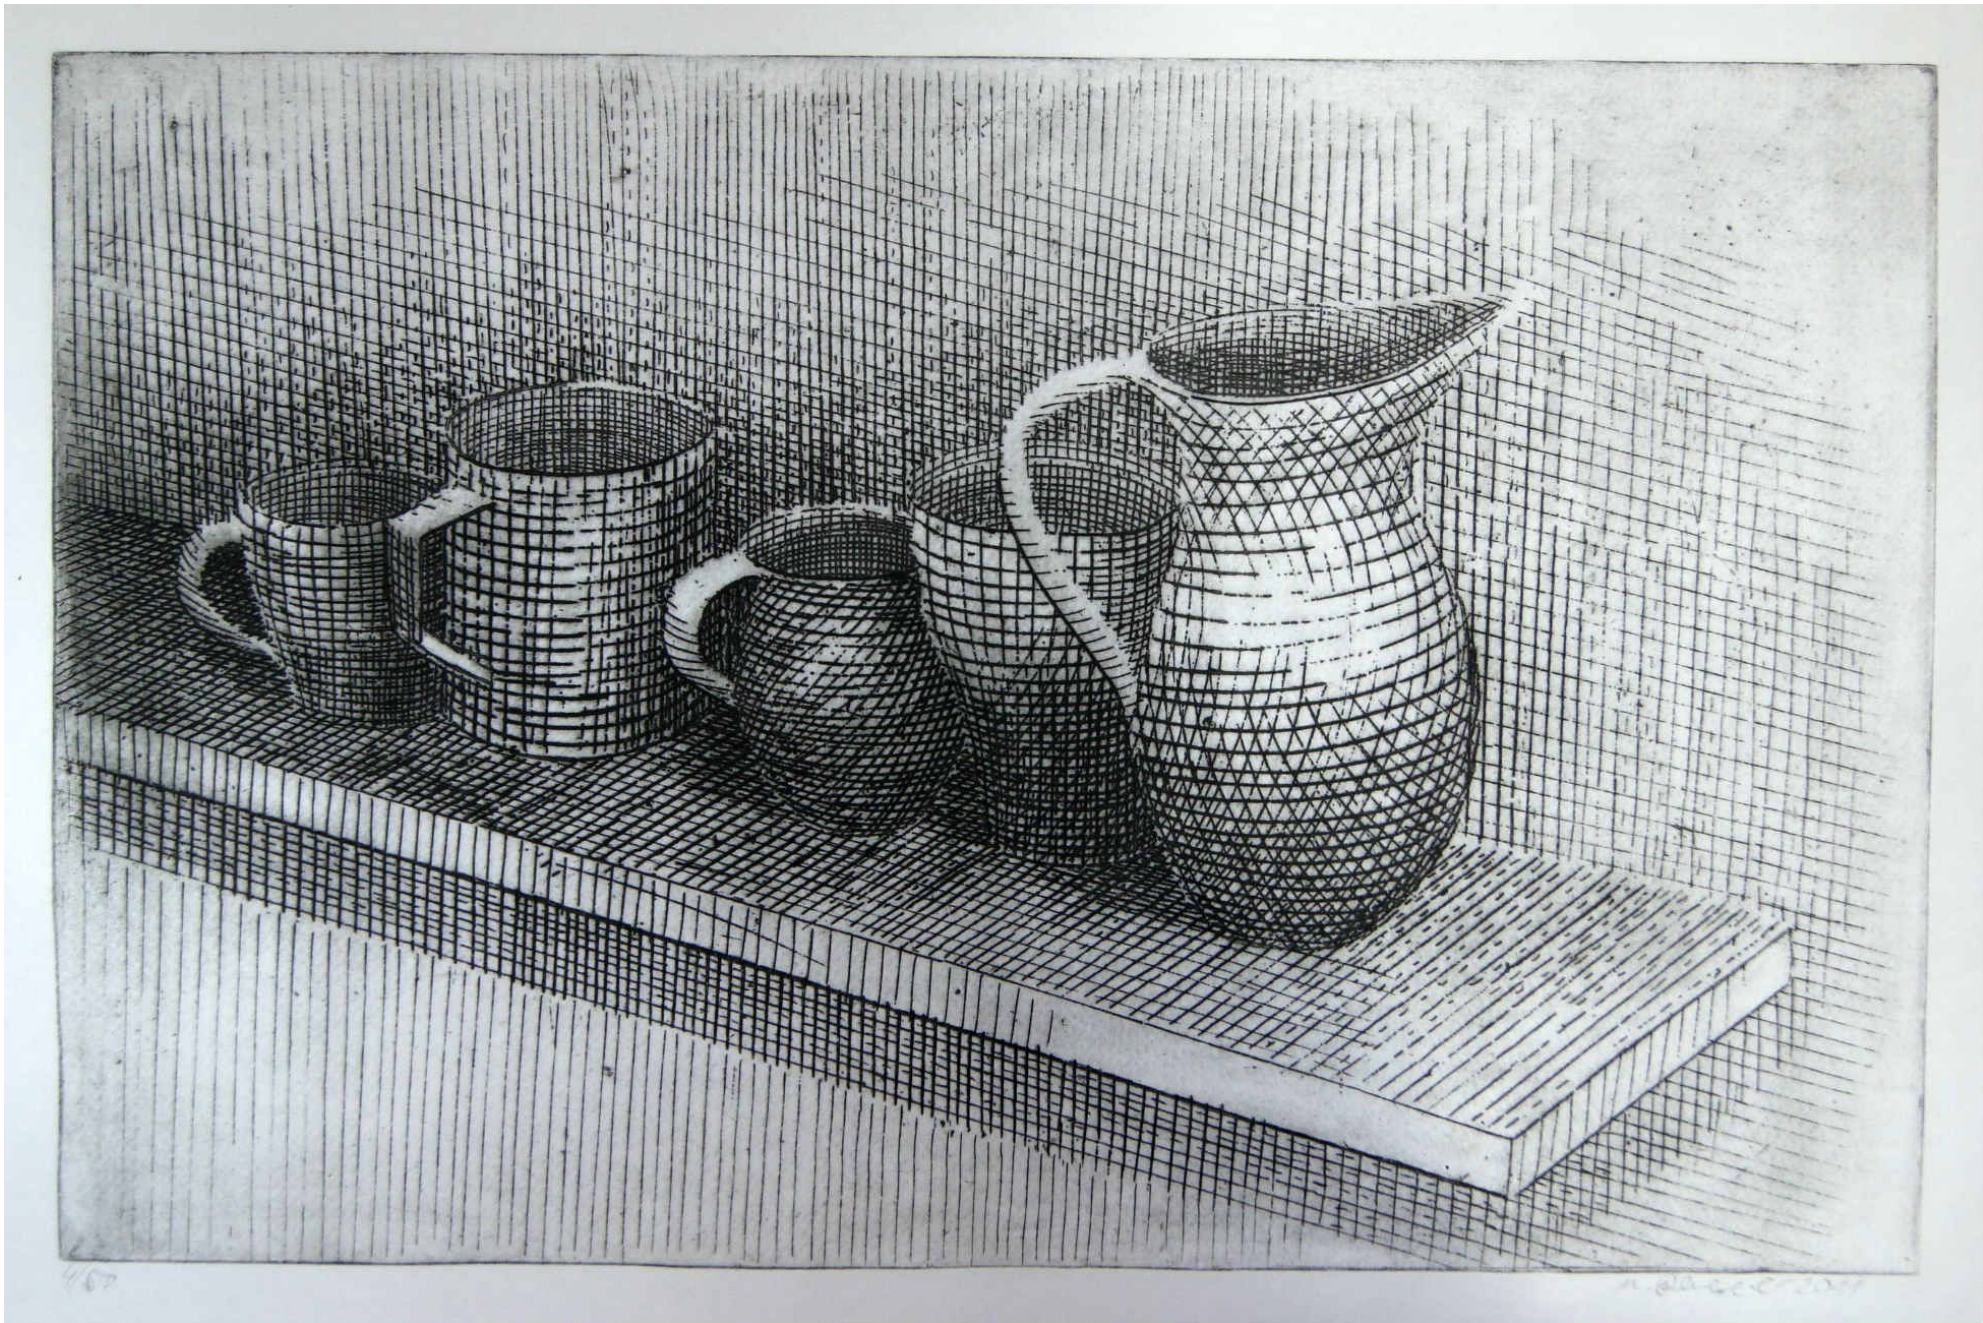

- SUCHÁ JEHLA

TISK Z
HLOUBKY

- ČÁROVÝ LEPT

7/30

M. Rao Cor 86

TISK Z
PLOCHY

- LITOGRAFIE

https://www.youtube.com/watch?v=VnYYN3PhNFc&feature=youtu.be&fbclid=IwAR3ZlmaTBd1ozIVop46y_qD39ehFnCQv_Sq1EMggM6-pxsWezLICAmYUxs