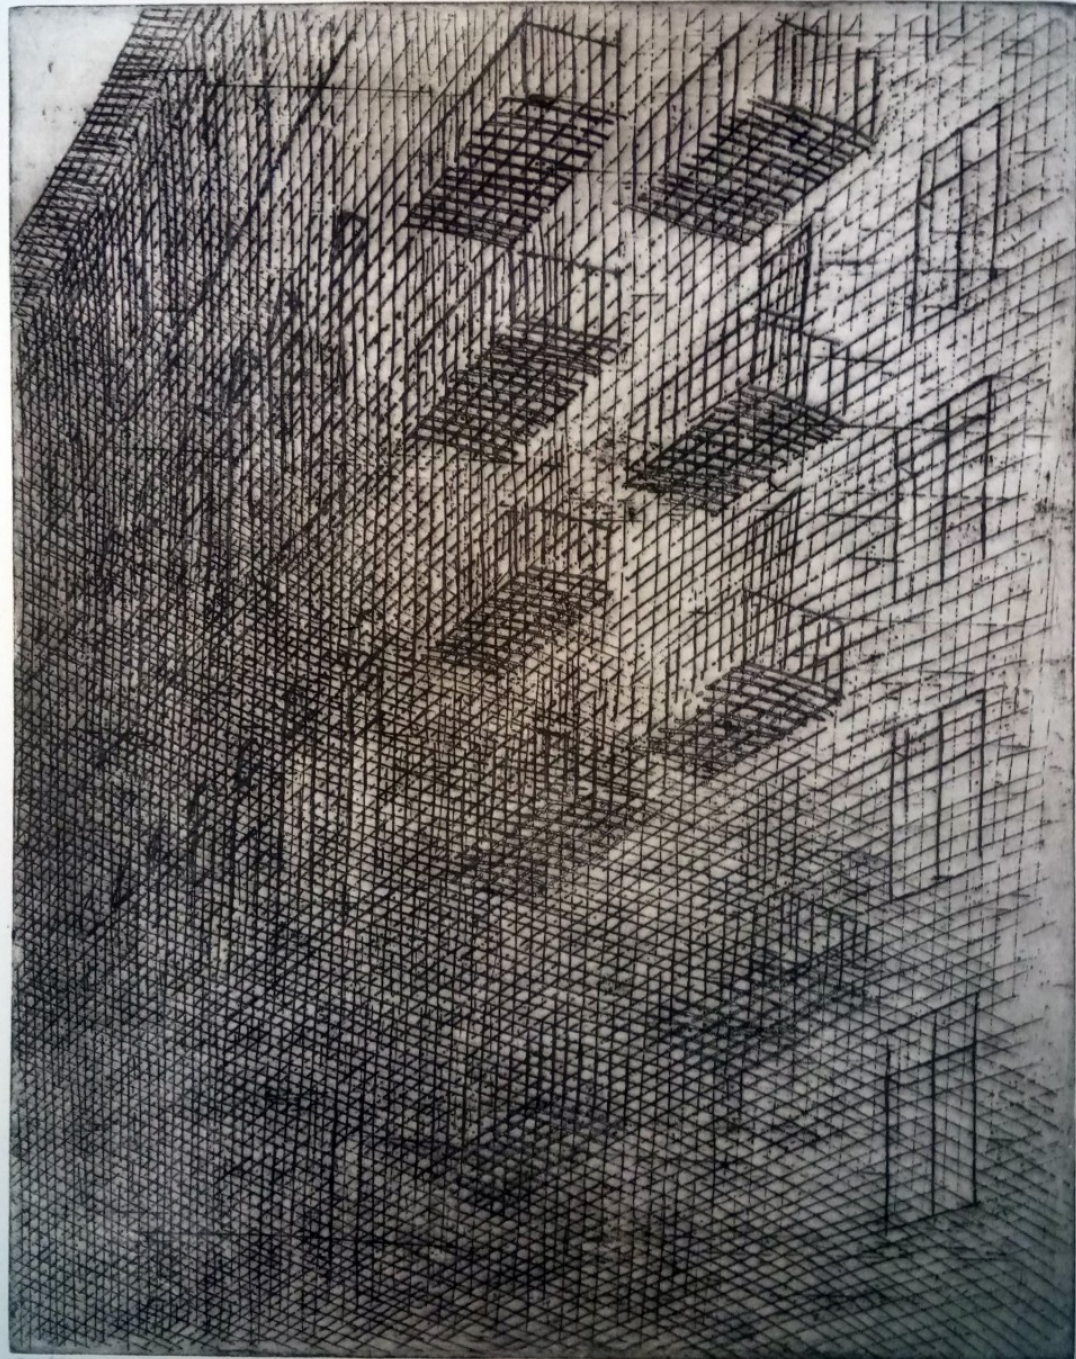

- SUCHÁ JEHLA

TISK Z
HLOUBKY

- ČÁROVÝ LEPT

7/30

M. Rao Cor 86

TISK Z
PLOCHY

- LITOGRAFIE

https://www.youtube.com/watch?v=VnYYN3PhNFc&feature=youtu.be&fbclid=IwAR3ZlmaTBd1ozIVop46y_qD39ehFnCQv_Sq1EMggM6-pxsWezLICAmYUxs