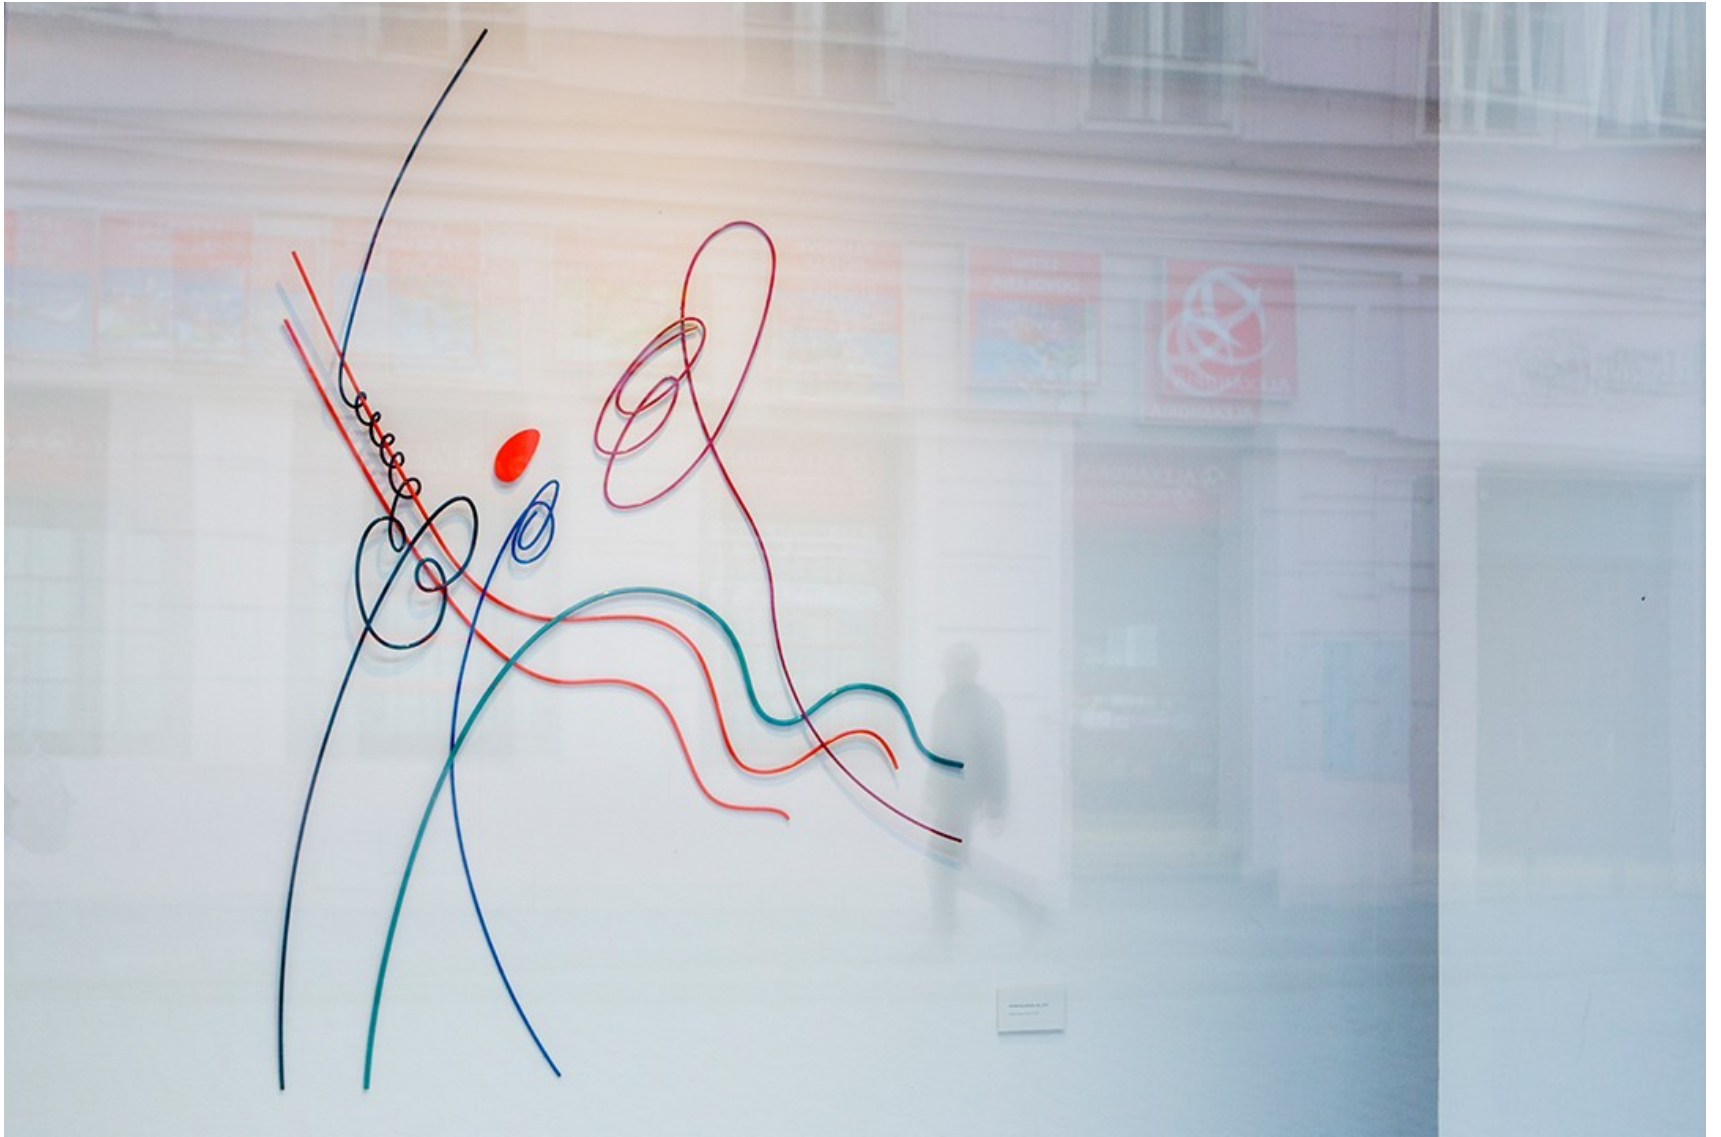

LINIE

ČÁRA

KRESBA

**VLADIMÍR
KOKOLIA**

ZDENĚK SÝKORA

DOMINIK LANG

KAREL MALICH

DANIELA
MIKULÁŠKOVÁ

ANNA ZEMÁNKOVÁ

Handwritten text, possibly a name or number, located in the upper left corner of the illustration.

UMĚNÍ PRAVĚKU

Jeskyně Lascaux, Francie