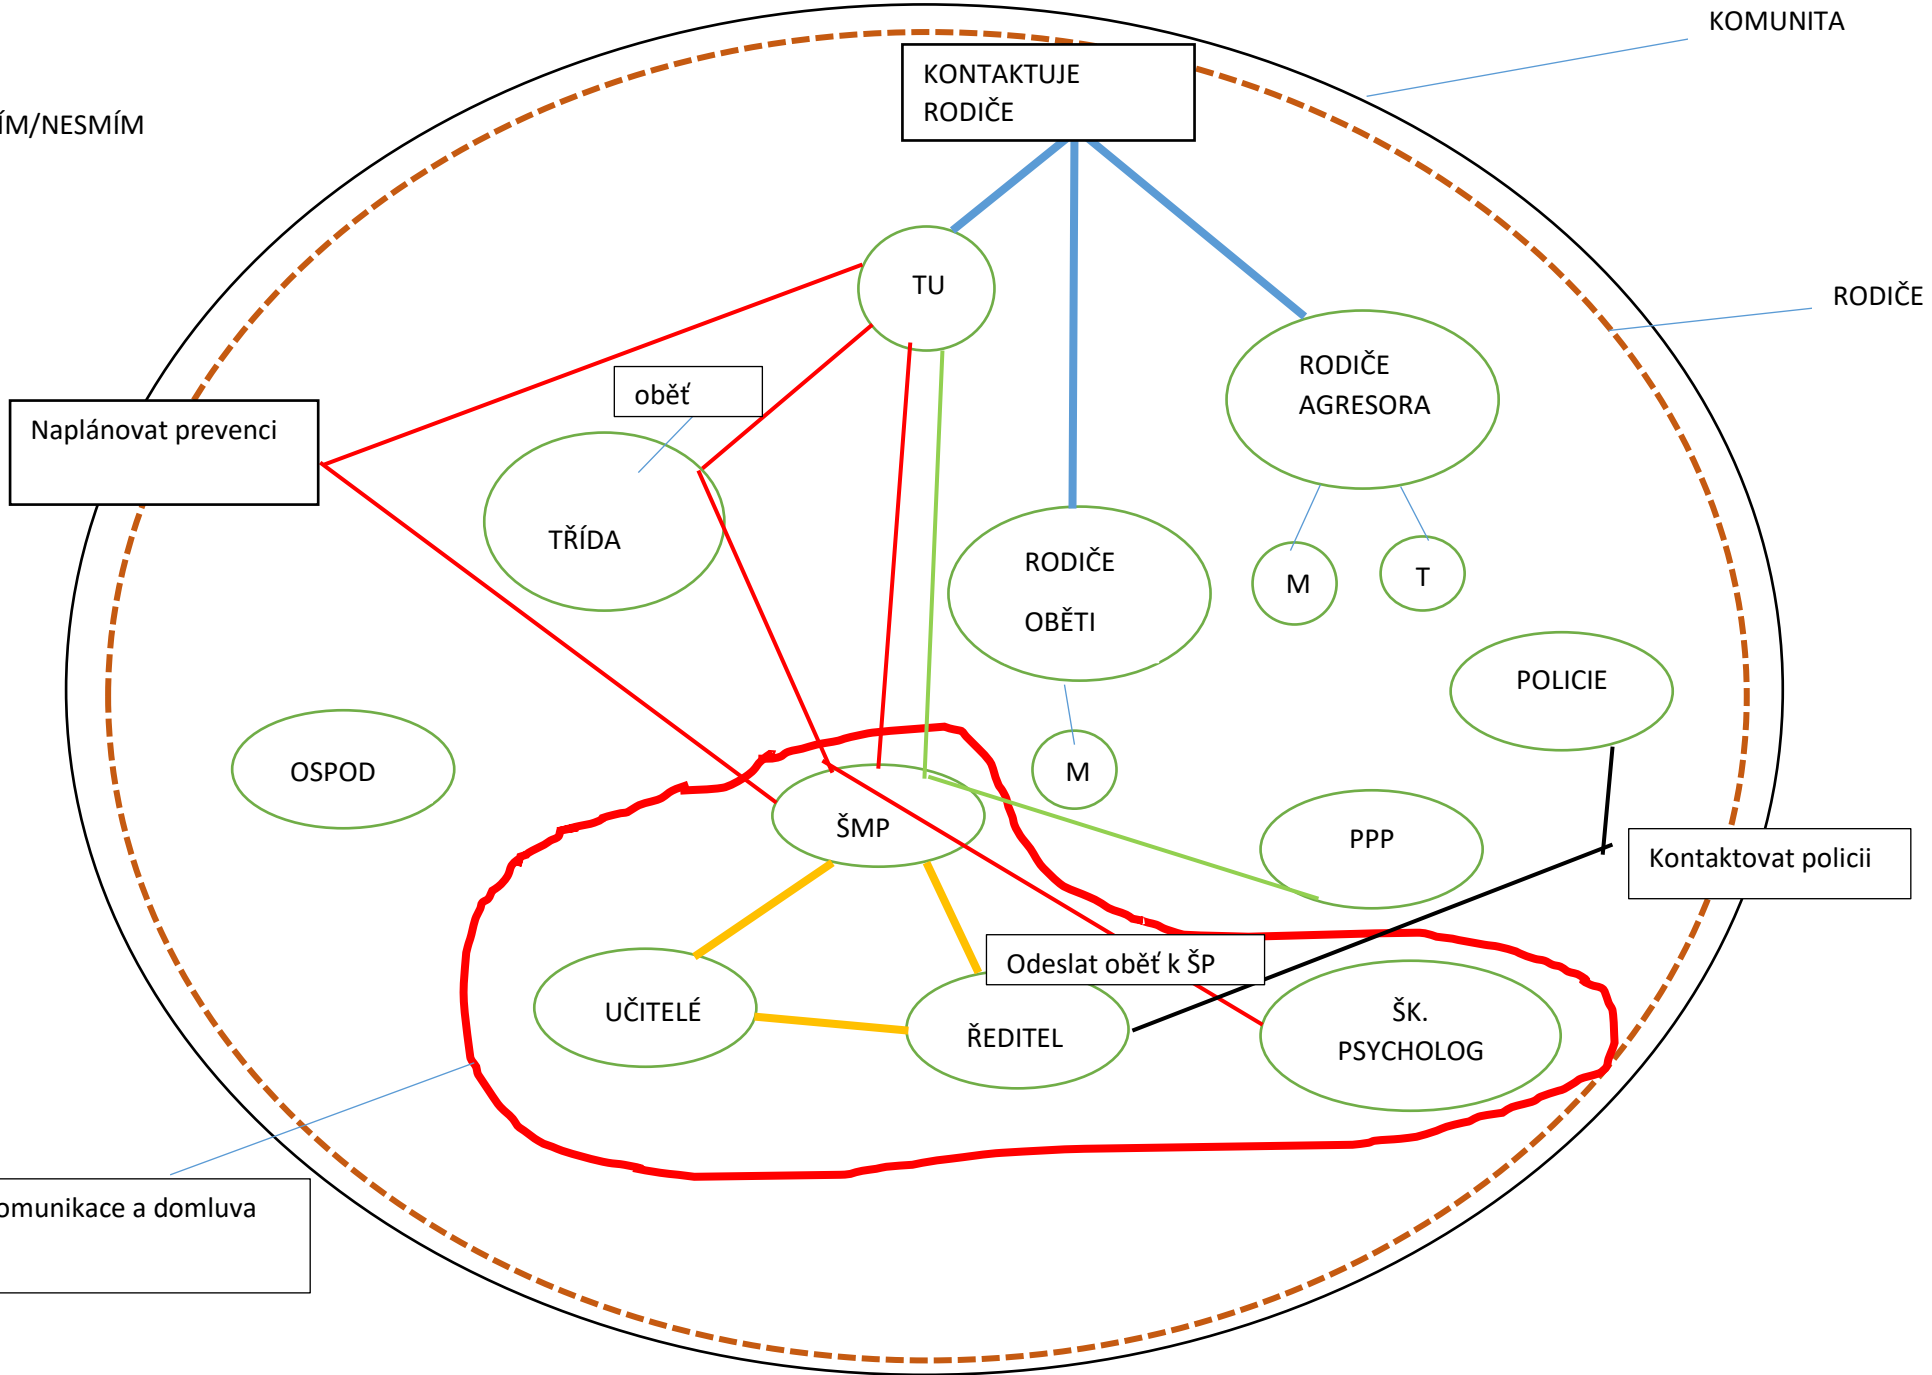

MUSÍM
MŮŽU
NEMUSÍM/NESMÍM

KOMUNITA

RODIČE

Kontaktovat policii

Vzájemná komunikace a domluva na postupu

KDO	KDY	CO UDĚLÁ
Ředitel	dnes	Svolá mimořádnou schůzi učitelů
Ředitel a TÚ	zítra	Zavolá rodičům a sdělí, co se děje