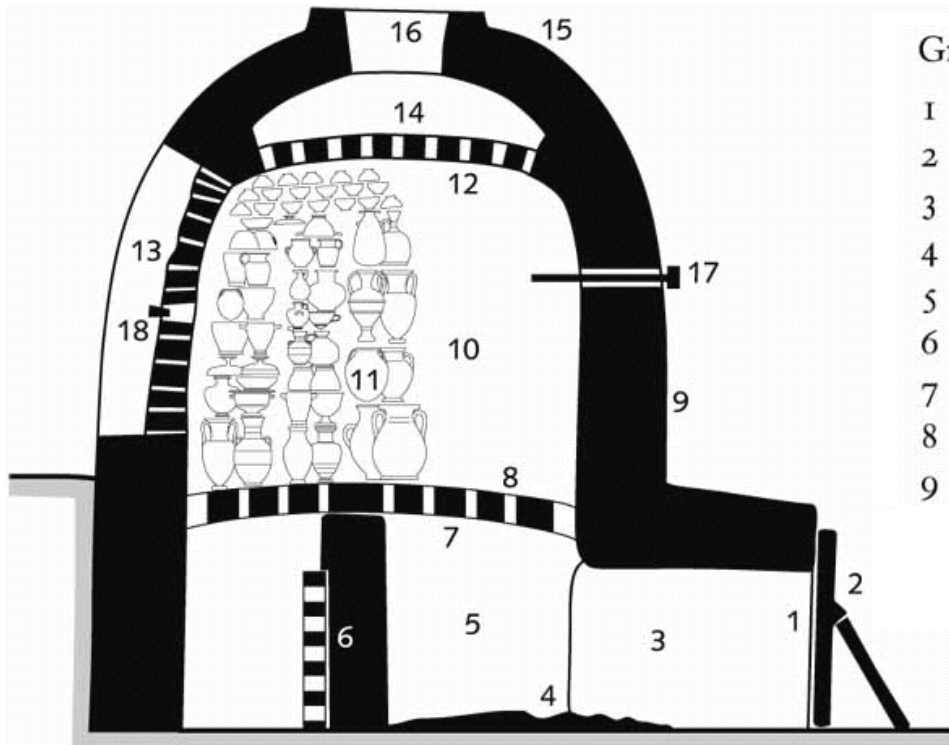

Dějiny Řecka I. seminář

3. TÉMA ŘECKÁ KERAMIKA TEMNÉHO A ARCHAICKÉHO OBDOBÍ

Greek pottery kiln (reconstruction by A. Winter)

- | | | | |
|---|----------------|----|----------------------------|
| 1 | Stoke-hole | 10 | Firing chamber |
| 2 | Fender | 11 | Vessels to be fired |
| 3 | Flue | 12 | Intermediate ceiling |
| 4 | Firing | 13 | Plastered-up stacking port |
| 5 | Furnace | 14 | Smoke dome |
| 6 | Kolonna | 15 | Dome |
| 7 | Diaphragm | 16 | Vent hole |
| 8 | Flame channels | 17 | Spy-hole |
| 9 | Kiln casing | 18 | Spy-hole |

LEKYTHOS

FOOTED CUP

Raný geometrický sloh

Střední geometrický sloh

Pozdní geometrický sloh

Dipylská amfora

Dipylský krátér

Ztroskotání Odyssea (?)