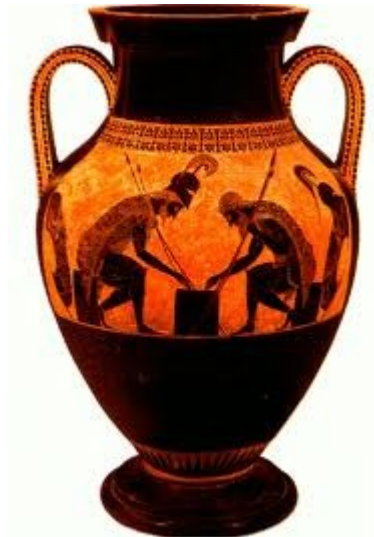

PANATHENAJSKÁ AMFORA

AMFORA