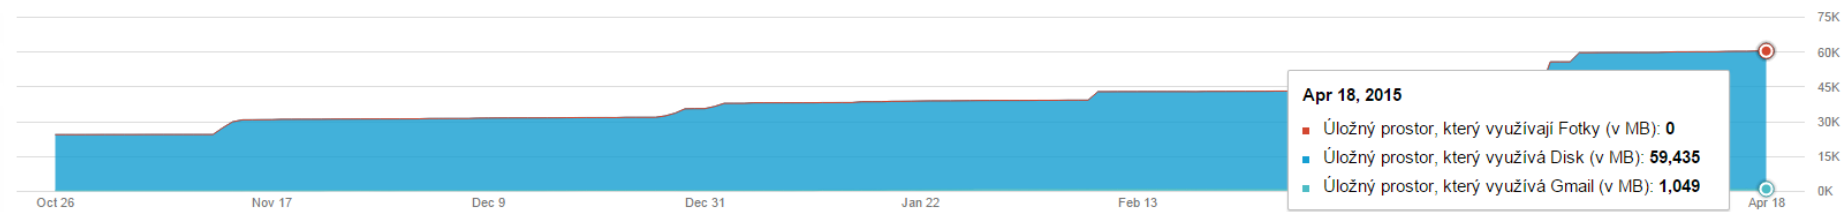

MICHAL ČERNÝ

Celkový využitý úložný prostor (v MB) ▾

● Úložný prostor, který využívá Gmail (v MB)
 ● Úložný prostor, který využívá Disk (v MB)
 ● Úložný prostor, který využívají Fotky (v MB)

Uživatel	Vlastněné soubory	Celkový počet e-mailů	Celkový využitý úložný prostor (v MB)
 Markéta Bočková	2 729	0	14 538
 Tomáš Bouda	320	0	846
 Redakce ProInflow	126	0	218
 Michal Černý	16 269	0	21 425