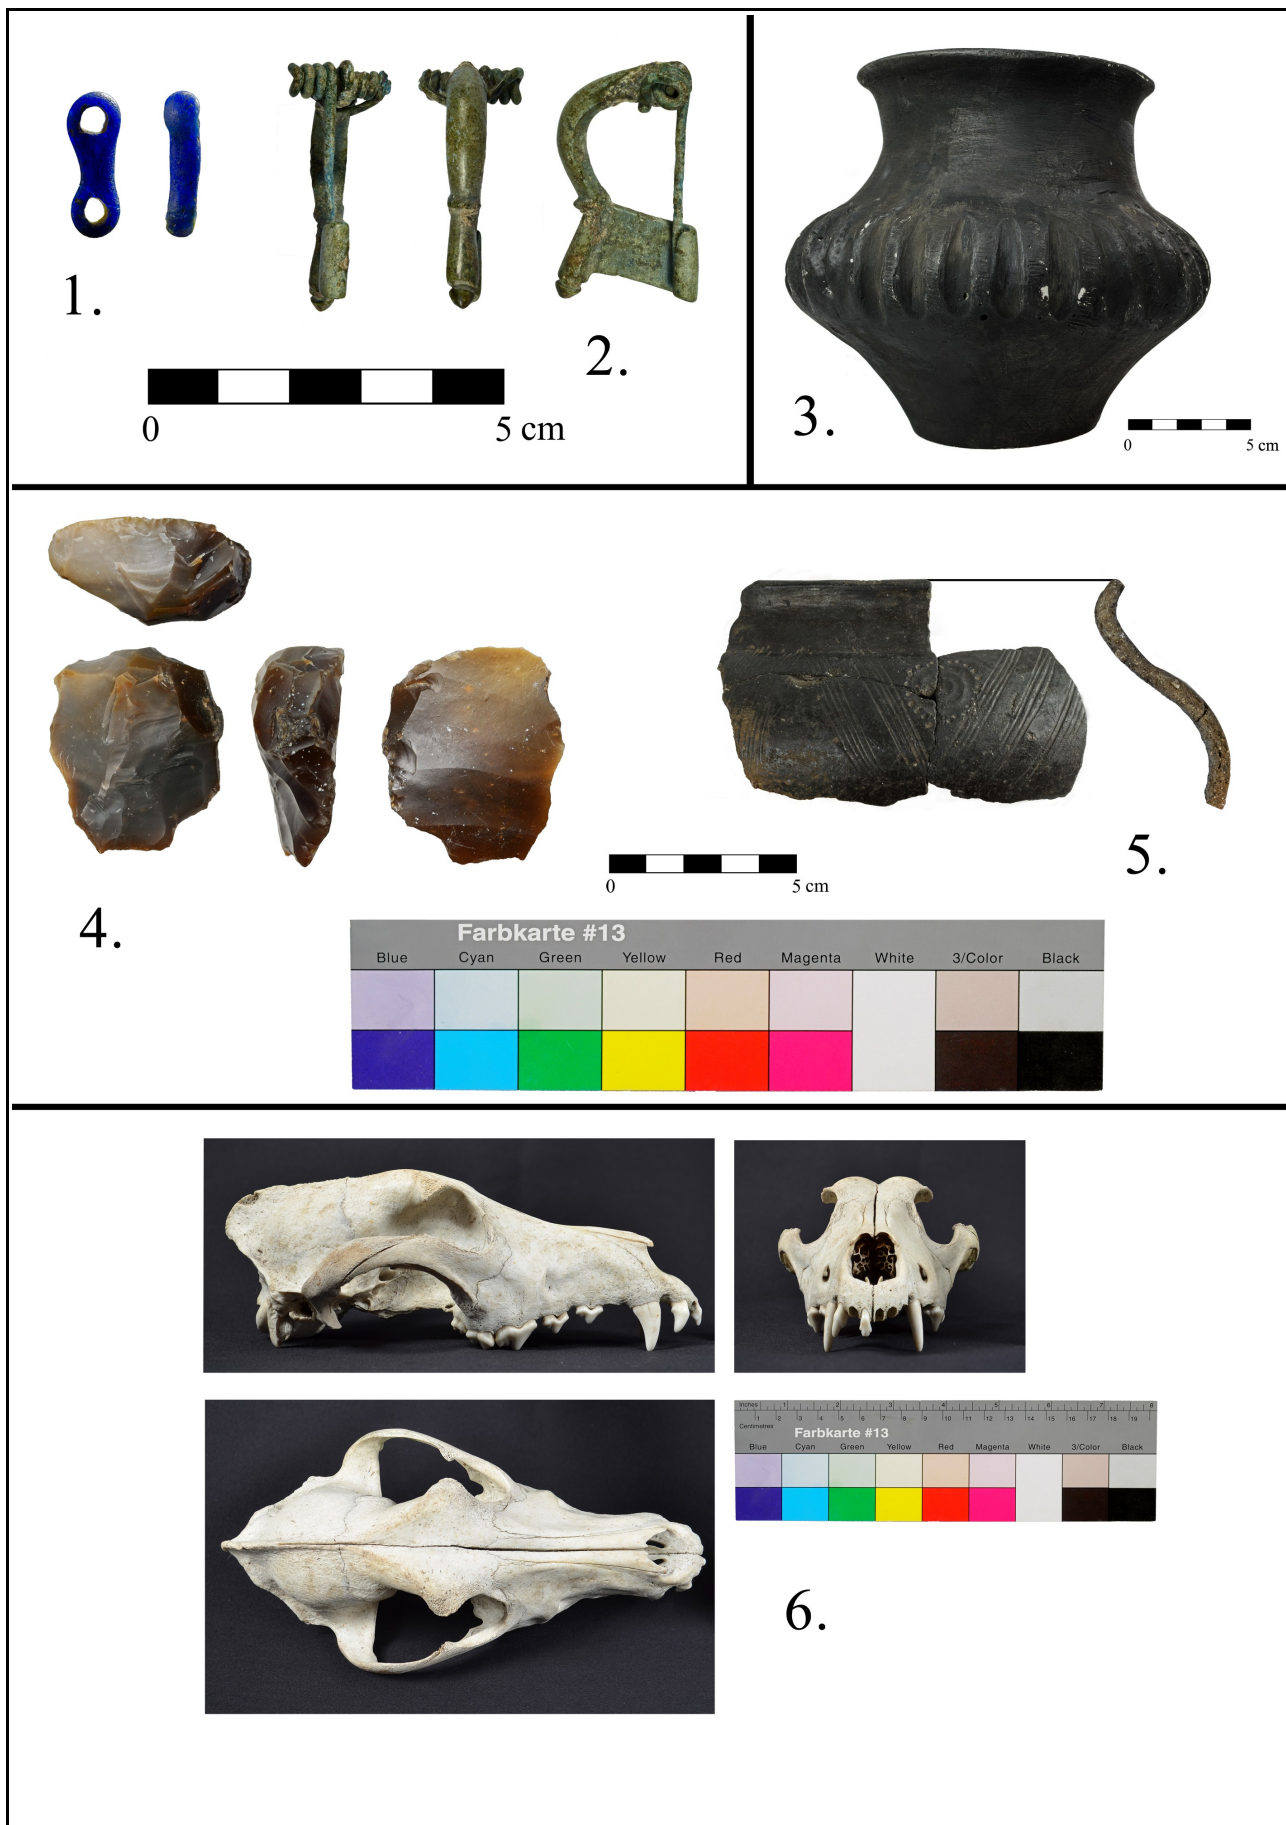

**Protokol k předmětu  
AEB\_140 Digitální fotografická dokumentace artefaktů**

podzim 2012

Jméno studenta: Anonym Neznámý

UČO: 666666

Datum vypracování: 30. 2. 2013

**Tab. 1:** 1. – skleněný korálek/rozdělovač (inv. č. 12345); 2. – bronzová spona (inv. č. 6789); 3. – keramická nádoba (inv. č. 01010); 4. – štípaný nástroj - víceúčelový (inv. č. 2222); 5. – fragment keramické nádoby (inv. č. 4321); 6. – lebka psa (inv. č. 6006). Sbírký ÚAM FF MU.