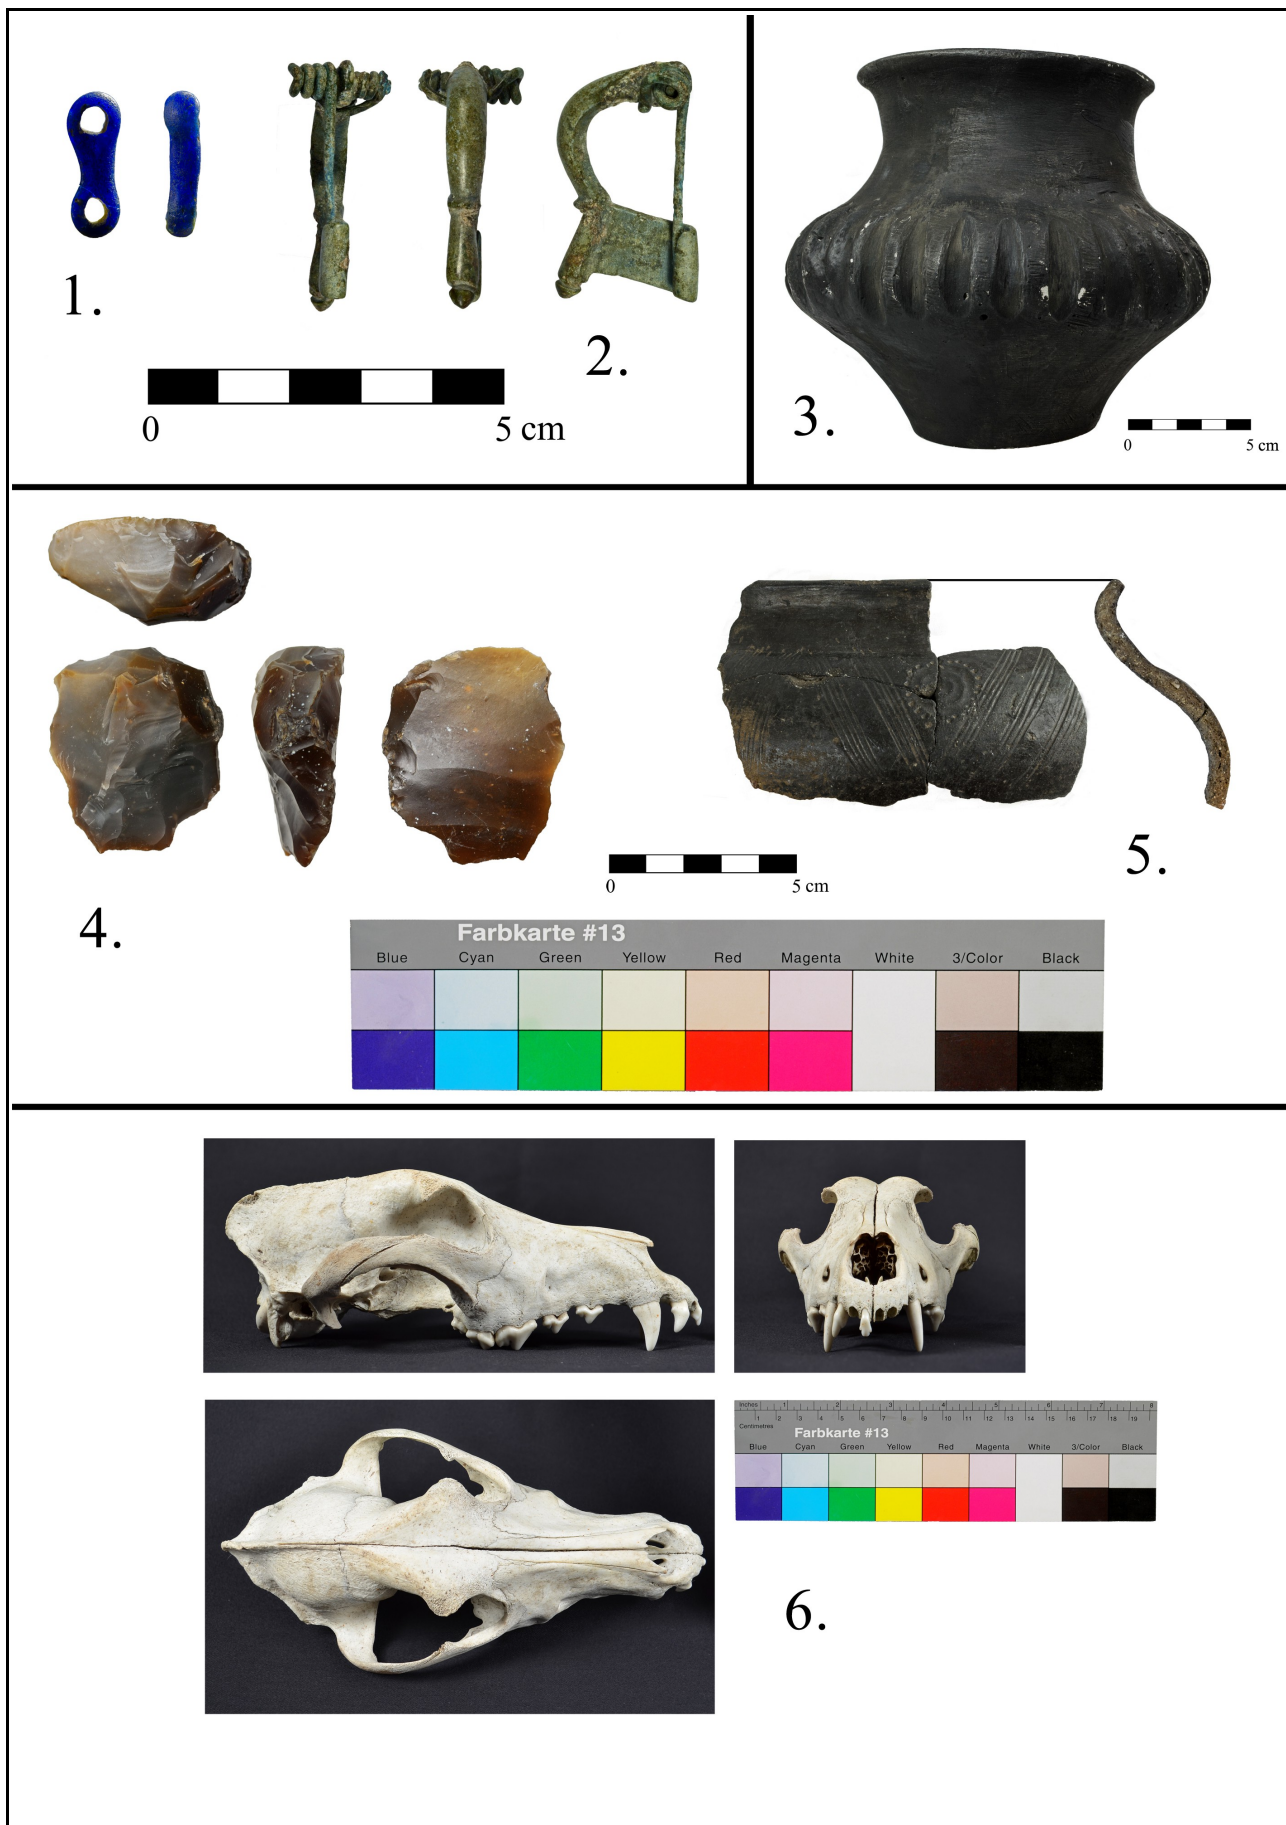

VZOR\*

**Protokol k předmětu  
AES\_705 Digitální fotografická dokumentace artefaktů**

podzim 2012\*

Jméno studenta: Anonym Neznámý\*

UČO: 666666\*

Datum vypracování: 30. 2. 2013\*

**Tab. 1:** 1. – skleněný korálek/rozdělovač (inv. č. 12345); 2. – bronzová spona (inv. č. 6789); 3. – keramická nádoba (inv. č. 01010); 4. – štípaný nástroj - víceúčelový (inv. č. 2222); 5. – fragment keramické nádoby (inv. č. 4321); 6. – lebka psa (inv. č. 6006). Sbírký ÚAM FF MU.