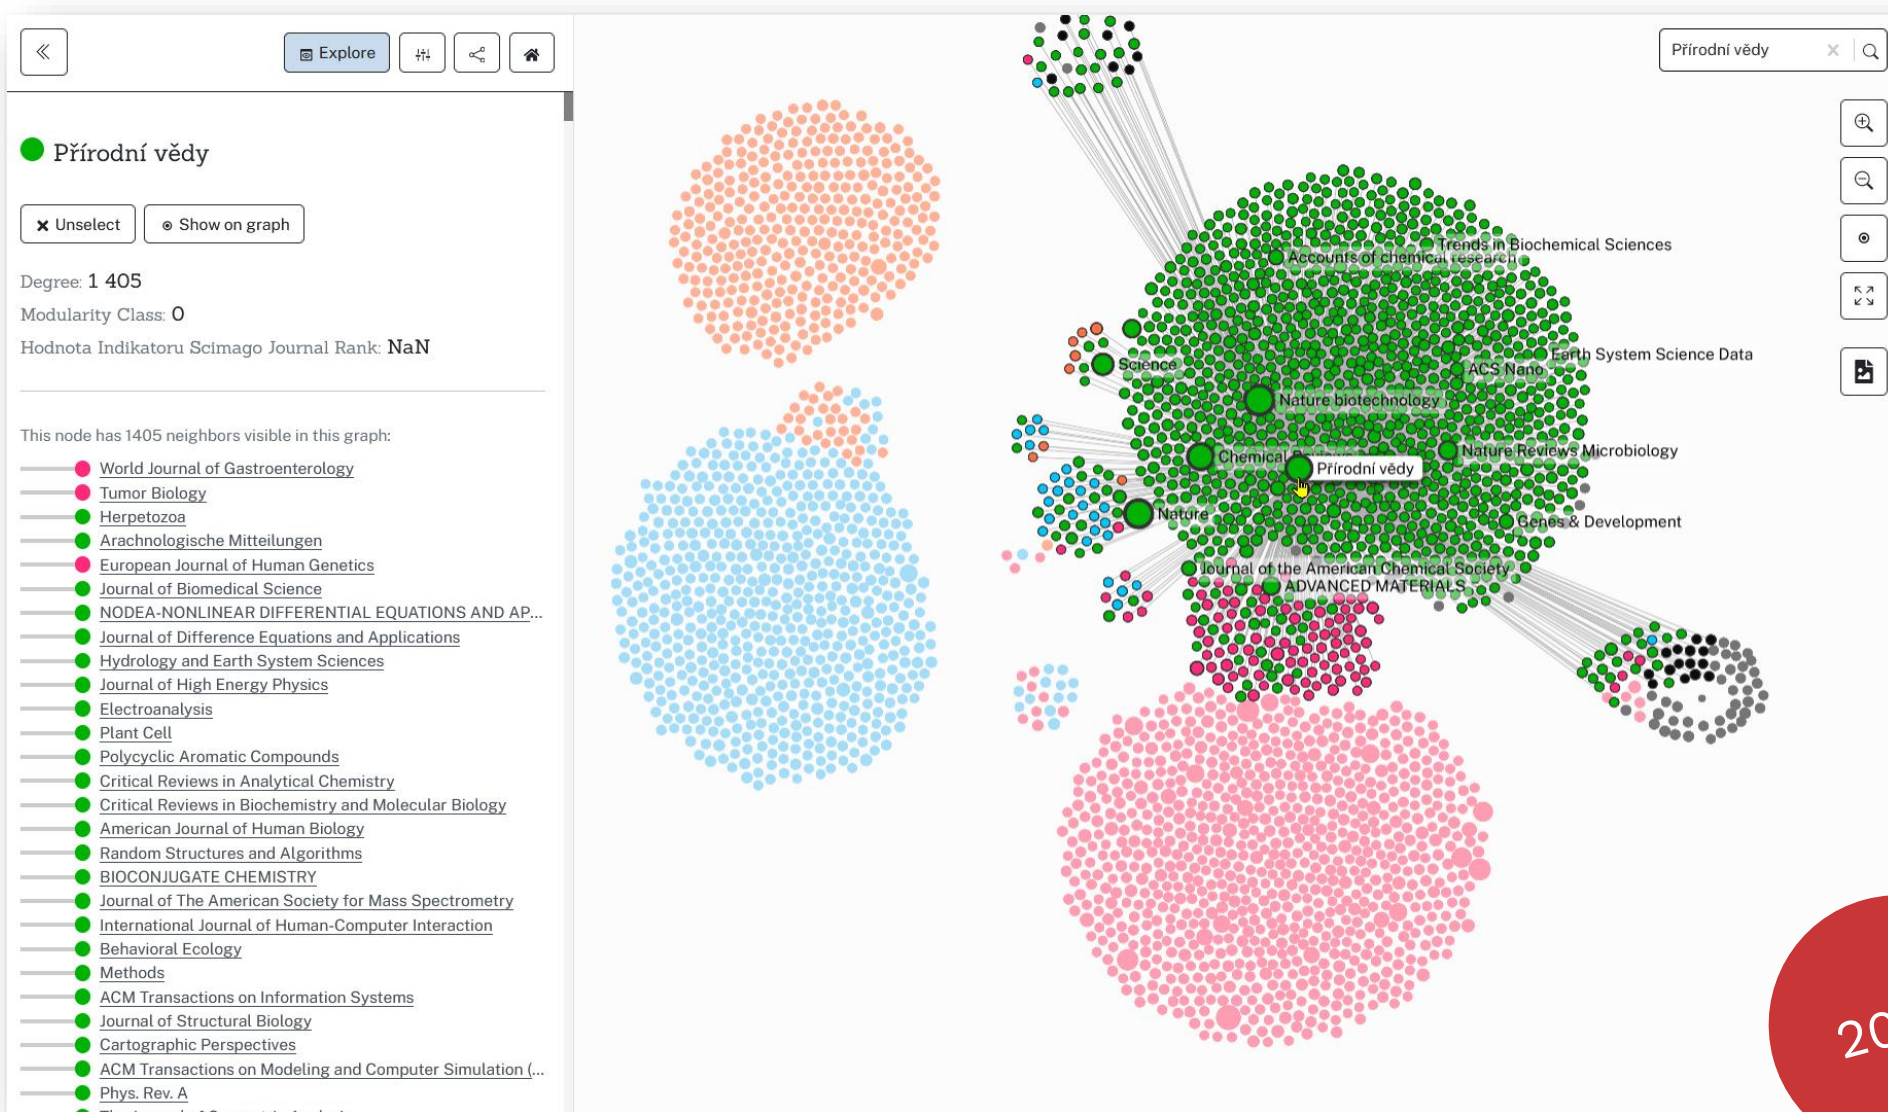

Legenda:

- Oponenti / vedoucí
- ↖ Síla tandemu
- Identifikované komunity

Hledat vedoucí/opponenty:

Hledat jméno ▶

Analýza komunit

Filtrovat komunitu ▼

vizualizace sítě

infografika

Majáky Evropy

respektive Evropské unie

>783 let
nejstarší
maják Evropy
The Hook Lighthouse

3 813
v současnosti
existujících majáků

12 m
nejdelší
ryba světa

82,5 m
nejvyšší
maják Evropy
Île Vierge, France

**Proč v datech chybí
Norsko?**