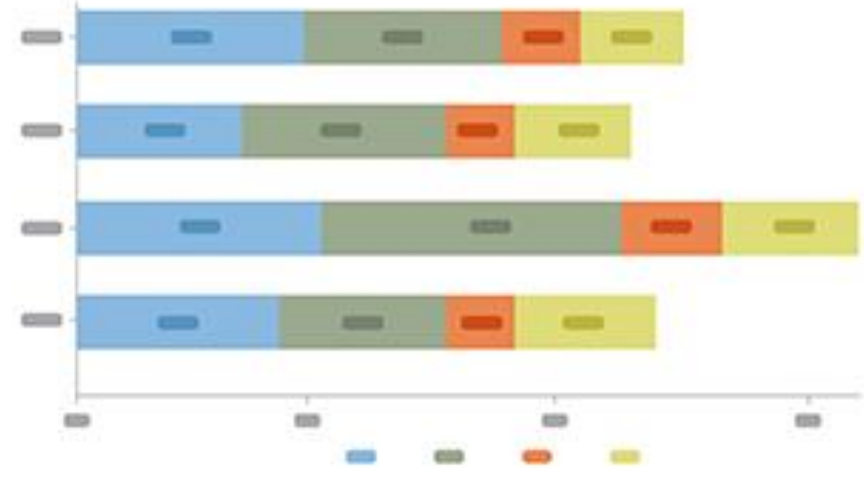

Vytvořeno nástrojem Datawrapper

dashboard

specifická vizualizace

TOP 20 LARGEST SOLAR PLANTS

across the world

How to read

- Length of the wedge indicates **Megawatts peak capacity** of the plant
- Width of the wedge is proportionate to **acreage** of the plant
- Colour of the wedge is attributed to the **Country** of origin

Country

- China
- Egypt
- India
- Mexico
- United Arab Emirates
- United States
- Vietnam

Obľúbené Študentské Podniky v Brne
z Mojej Perspektívy:

2023

Karolína Augustínová

základní vizualizace

k i s k ↵

KISK30: Diplomkové tandemy

Jaké kombinace vedoucích a oponentů na KISKu vznikají nejčastěji? Analýza diplomkových tandemů proběhla nad daty o magisterských i bakalářských obhajobách pořádaných od 1. 1. 2015 (n = 569). Čím větší uzel, tím více unikátních tandemů. **Klíknutím na osobu zobrazíte další statistiky.**