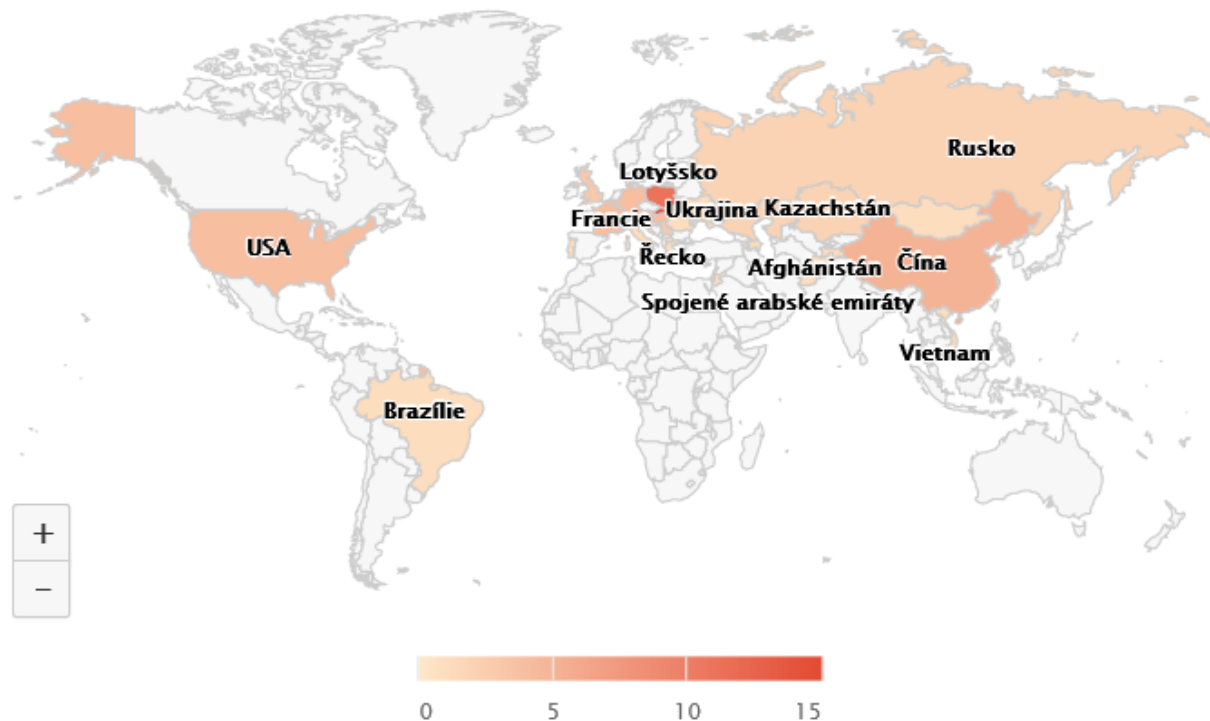

GRAFIKA Praha 11:16 5. února 2023

Nejvíce cestoval Václav Klaus. Hodně se orientoval na Německo, Spojené státy, ale také na Rusko. | Foto: Český rozhlas, David Sedlecký, Profimedia | Zdroj: Koláž iROZHLAS.cz

Dosavadní tři čeští prezidenti zvládli dohromady absolvovat za třicet let zhruba 500 zahraničních cest.

datový článek

ZPRÁVY, KTERÉ JSTE NEČETLI

Výrobci se svezli na vlně zdražování a dorovnávají ceny se Západem, říká analytička Klímová

Zahraněční cesty prezidenta Zemana 2013 – 2023

Kliknutím na stát zobrazíte podrobnosti

Zdroj dat: [Rešeršní oddělení ČRo](#)

Vizualizační praktikum: Best in Design

Created: December 16, 2022 1:10 PM
 Tags: Empty
 Status: Done
 Link: Empty