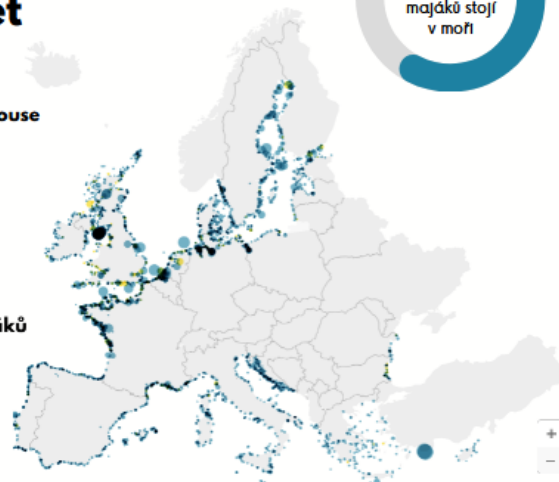

infografika

Majáky Evropy

respektive Evropské unie

>783 let
nejstarší
maják Evropy
The Hook Lighthouse

3 813
v současnosti
existujících majáků

12 m
nejdelší
ryba světa

82,5 m
nejvyšší
maják Evropy
Île Vierge, France

**Proč v datech chybí
Norsko?**

A pár dalších zemí také. Úplně původní data pochází z [Amateur Radio Lighthouse Society](#), kde jsou Norsko i balkánské státy zahmety. Data, která jsou využita v této infografice však pochází z EMODnet a země mimo EU z ní očividně byly vynečány.

2023

Magdalena Bohuslavová