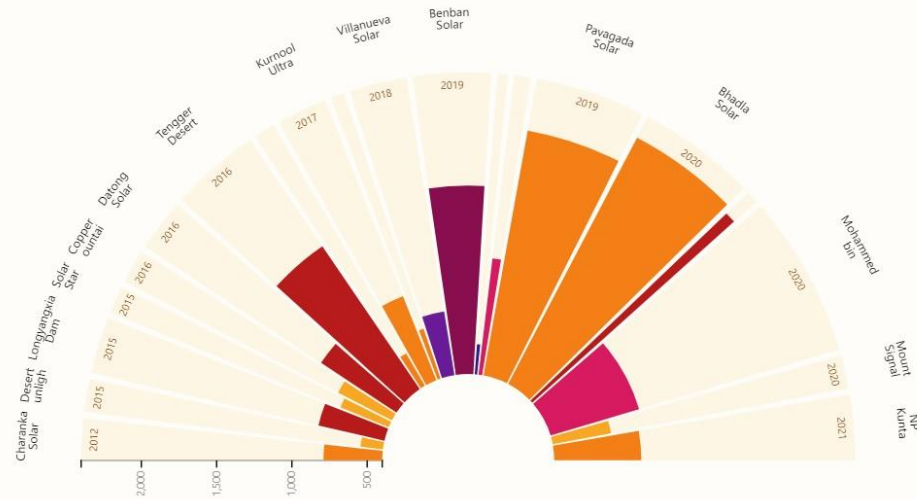

Mapa: Kateřina Večerková - Zdroj: Interní data Best in Design - Vytvořeno nástrojem Datawrapper

Vizualizace jasně znázorňuje, že nejvíce soutěžících pochází z České republiky (751), v závěsu se Slovenskou republikou (317). Vzhledem k nižším desítkám až jednotkám přihlášek z dalších zemí by bylo dobré zhodnotit, zdali je nutné soutěž otevřít mezinárodně. Omezený rozpočet na propagaci by se tak mohl efektivněji využít při zaměření na Česko a Slovensko, respektive i na zbylé země Východoevropské čtyřky (Polsko a Maďarsko), které také vykazují mírný potenciál.

Mapa může znázorňovat stejná data jiným způsobem. Horní vizualizace je vzhledem kvelkým rozdílům hodnot zřetelnější.

Četnost přihlášek do soutěže Best in Design dle země původu autora

Mapa znázorňuje četnost přihlášek dle země původu jejich autora. Výše počtu přihlášek v jednotlivých zemích je znázorňována velikostí kruhu a jeho odstínem. Čím větší a tmavší – tím více přihlášek.

Vytvořeno nástrojem Datawrapper

dashboard

specifická vizualizace

TOP 20 LARGEST SOLAR PLANTS

across the world

How to read

- Length of the wedge indicates **Megawatts peak capacity** of the plant
- Width of the wedge is proportionate to **acreage** of the plant
- Colour of the wedge is attributed to the **Country** of origin

Country

- China
- Egypt
- India
- Mexico
- United Arab Emirates
- United States
- Vietnam

Obľúbené Študentské Podniky v Brne
z Mojej Perspektívy:

2023

Karolína Augustínová

základní vizualizace

k i s k ↵

KISK30: Diplomkové tandemy