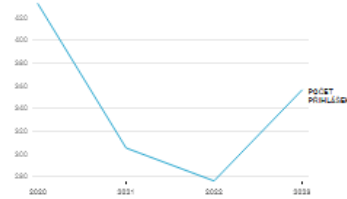

Vizualizační praktikum: Best in Design

Created: December 16, 2022 1:10 PM
Tags: Empty
Status: Done
Link: Empty

Počty přihlášek dle jednotlivých let

Počet přihlášek v jednotlivých kategoriích dle let

Počty přihlášek v jednotlivých kategoriích dle pohlaví

Z celkových čísel početů přihlášek lze vidět jasnou převahu žen nad muži. Není však možná generalizace, která by říkala, že designové obory studují více ženy. Je možné, že komunikace soutěže oslovuje více ženy než muže, což je další z námětů na další zhodnocení.

Četnost přihlášek do soutěže Best in Design dle země původu autora

Vizualizace jasně znázorňuje, že nejvíce soutěžících pochází z České republiky (751), v závěsu se Slovenskou republikou (317). Vzhledem k nižším desítkám až jednotkám přihlášek z dalších zemí by bylo dobré zhodnotit, zdali je nutné soutěž otevřít mezinárodně. Omezený rozpočet na propagaci by se tak mohl efektivněji využít při zaměření na Česko a Slovensko, respektive i na zbylé země Východoevropské čtyřky (Polsko a Maďarsko), které také vykazují mírný potenciál.

Mapa může znázorňovat stejná data jiným způsobem. Horní vizualizace je vzhledem kvelkým rozdílům hodnot zřetelnější.

Četnost přihlášek do soutěže Best in Design dle země původu autora