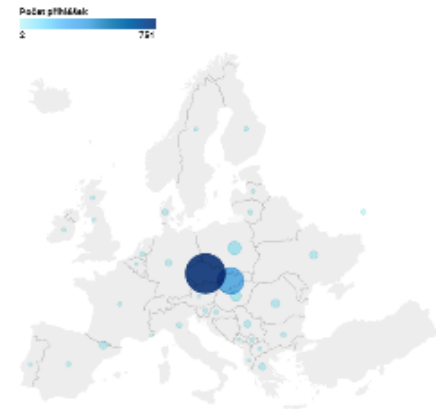

Četnost přihlášek do soutěže Best in Design dle země původu autora

Vytvořeno nástrojem Datawrapper