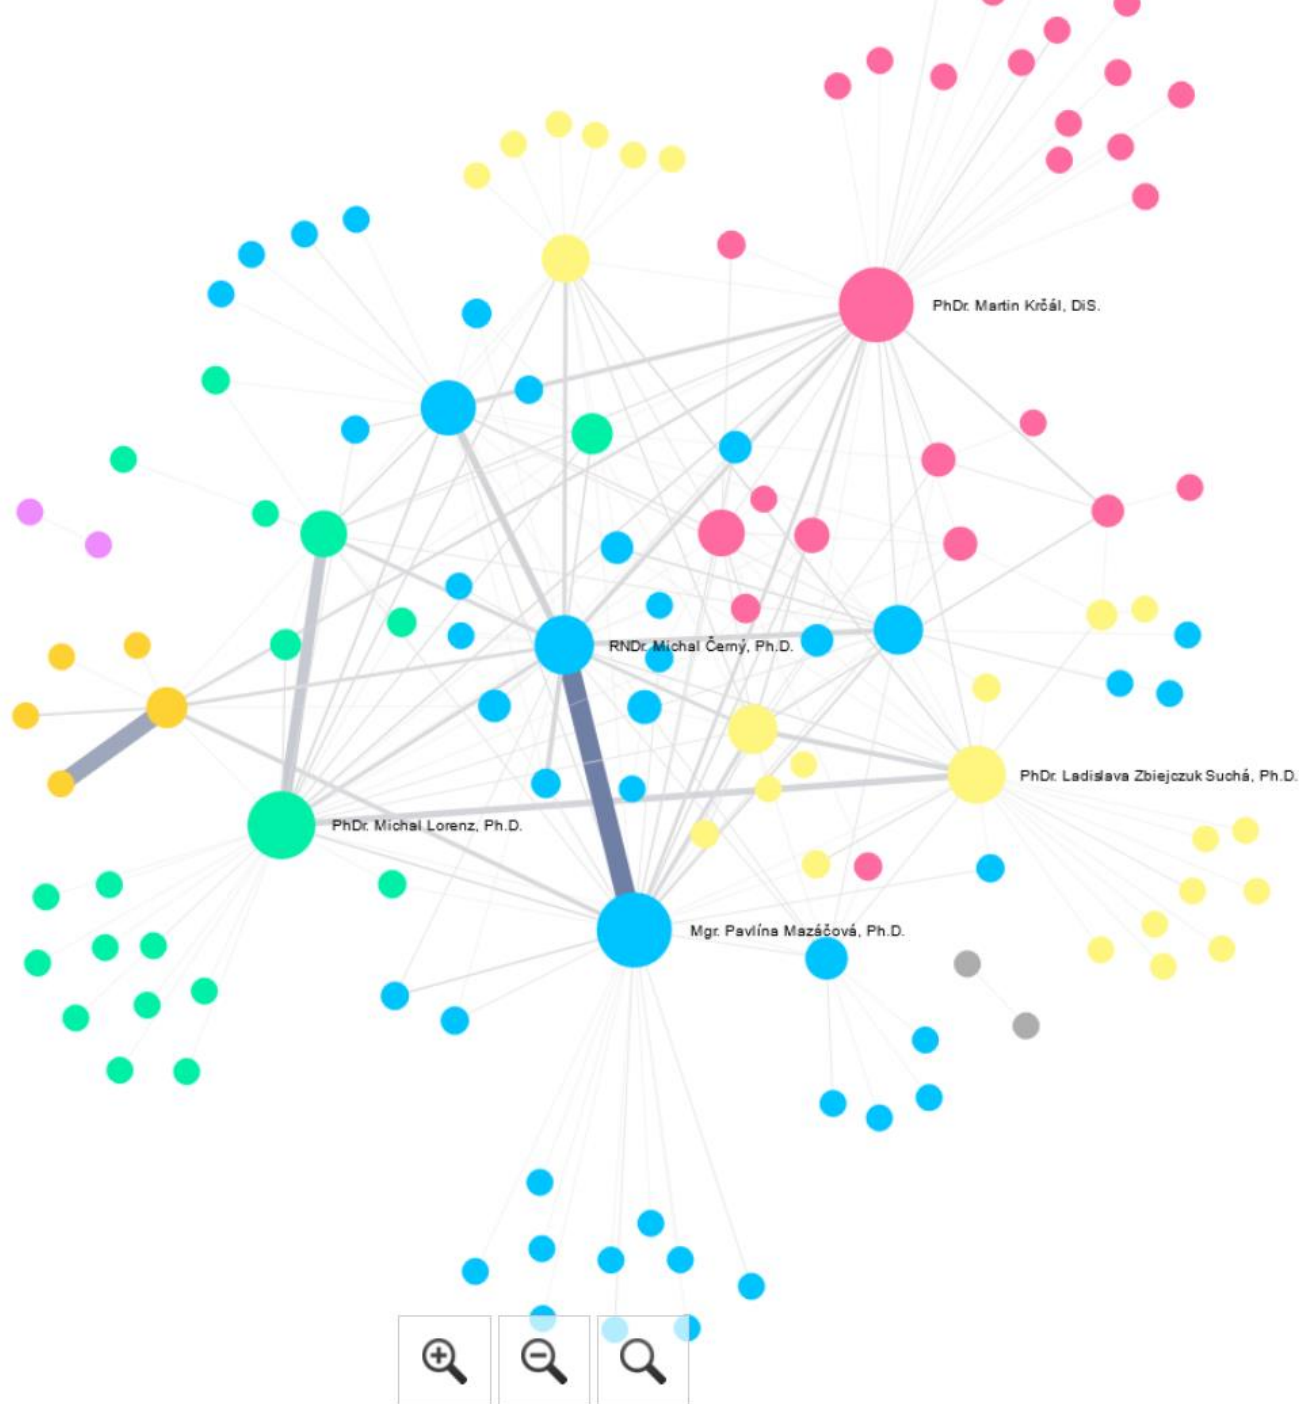

Legenda:

- Oponenti / vedoucí
- ↖ Síla tandemu
- Identifikované komunity

Hledat vedoucí/opponenty:

Hledat jméno ▶

Analýza komunit

Filtrovat komunitu ▼

vizualizace sítě

infografika

Majáky Evropy

respektive Evropské unie

>783 let
nejstarší
maják Evropy
The Hook Lighthouse

3 813
v současnosti
existujících majáků

12 m
nejdelší
ryba světa

82,5 m
nejvyšší
maják Evropy
Île Vierge, France

**Proč v datech chybí
Norsko?**