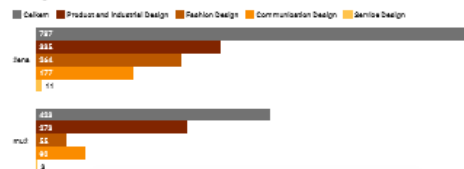

Počty přihlášek v jednotlivých kategoriích dle pohlaví

Z celkových čísel početů přihlášek lze vidět jasnou převahu žen nad muži. Není však možná generalizace, která by říkala, že designové obory studují více ženy. Je možné, že komunikace soutěže oslovuje více ženy než muže, což je další z námětů na další zhodnocení.