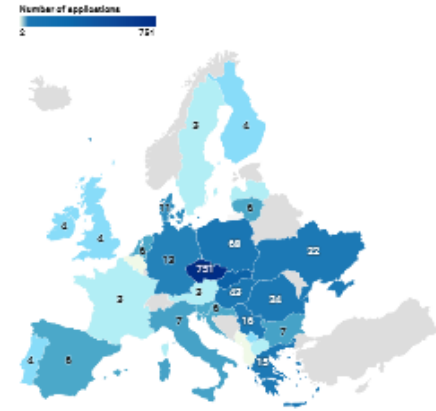

Četnost přihlášek do soutěže Best in Design dle země původu autora

Vizualizace jasně znázorňuje, že nejvíce soutěžících pochází z České republiky (751), v závěsu se Slovenskou republikou (317). Vzhledem k nižším desítkám až jednotkám přihlášek z dalších zemí by bylo dobré zhodnotit, zdali je nutné soutěž otevřít mezinárodně. Omezený rozpočet na propagaci by se tak mohl efektivněji využít při zaměření na Česko a Slovensko, respektive i na zbylé země Východoevropské čtyřky (Polsko a Maďarsko), které také vykazují mírný potenciál.

Mapa může znázorňovat stejná data jiným způsobem. Horní vizualizace je vzhledem kvelkým rozdílům hodnot zřetelnější.