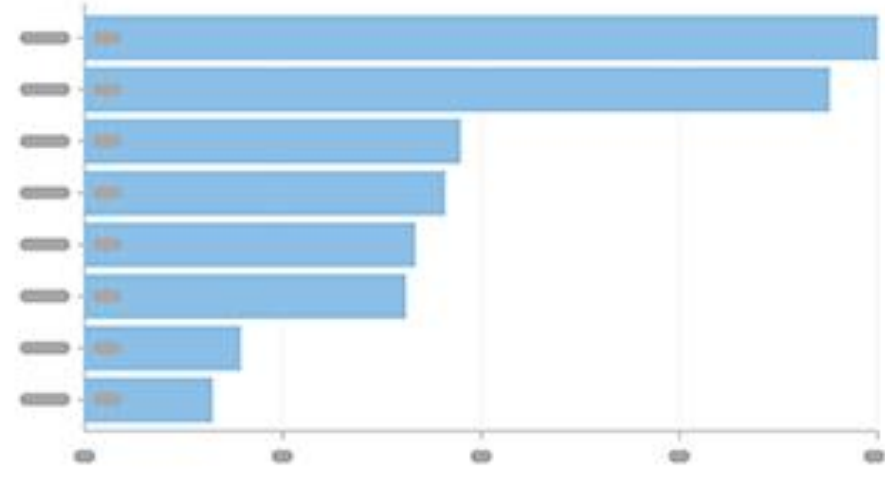

Vytvořeno nástrojem Datawrapper

dashboard

specifická vizualizace

TOP 20 LARGEST SOLAR PLANTS

across the world

How to read

- Length of the wedge indicates **Megawatts peak capacity** of the plant
- Width of the wedge is proportionate to **acreage** of the plant
- Colour of the wedge is attributed to the **Country** of origin

Country

- China
- Egypt
- India
- Mexico
- United Arab Emirates
- United States
- Vietnam

Obľúbené Študentské Podniky v Brne
z Mojej Perspektívy:

2023

Karolína Augustínová

základní vizualizace

k i s k ↵

KISK30: Diplomkové tandemy

Jaké kombinace vedoucích a oponentů na KISKu vznikají nejčastěji? Analýza diplomkových tandemů proběhla nad daty o magisterských i bakalářských obhajobách pořádaných od 1. 1. 2015 (n = 569). Čím větší uzel, tím více unikátních tandemů. **Klíknutím na osobu zobrazíte další statistiky.**