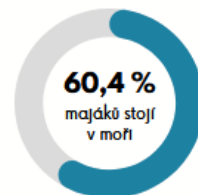

infografika

Majáky Evropy

respektive Evropské unie

>783 let
nejstarší
maják Evropy
The Hook Lighthouse

3 813
v současnosti
existujících majáků

12 m
nejdelší
ryba světa

82,5 m
nejvyšší
maják Evropy
Île Vierge, France

**Proč v datech chybí
Norsko?**

A pár dalších zemí také. Úplně původní data pochází z [Amateur Radio Lighthouse Society](#), kde jsou Norsko i balkánské státy zahmety. Data, která jsou využita v této infografice však pochází z EMODnet a země mimo EU z ní očividně byly vynečány.

2023

Magdalena Bohuslavová