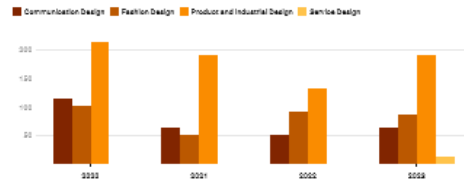

Počet přihlášek v jednotlivých kategoriích dle let