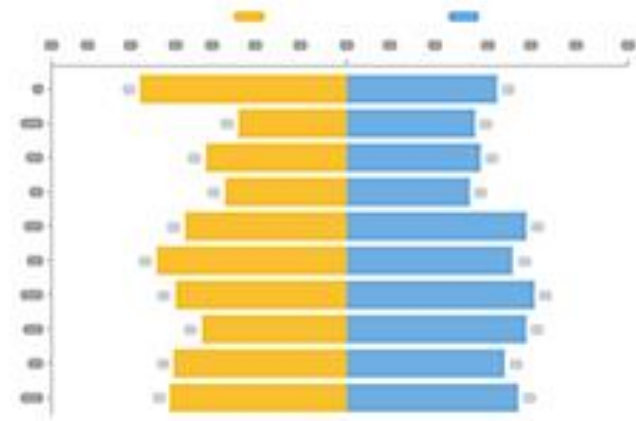

Vytvořeno nástrojem Datawrapper

dashboard

specifická vizualizace

TOP 20 LARGEST SOLAR PLANTS

across the world

How to read

- Length of the wedge indicates **Megawatts peak capacity** of the plant
- Width of the wedge is proportionate to **acreage** of the plant
- Colour of the wedge is attributed to the **Country** of origin

Country

- China
- Egypt
- India
- Mexico
- United Arab Emirates
- United States
- Vietnam

Obľúbené Študentské Podniky v Brne
z Mojej Perspektívy:

2023

Karolína Augustínová

základní vizualizace

k i s k ↵

KISK30: Diplomkové tandemy

Jaké kombinace vedoucích a oponentů na KISKu vznikají nejčastěji? Analýza diplomkových tandemů proběhla nad daty o magisterských i bakalářských obhajobách pořádaných od 1. 1. 2015 (n = 569). Čím větší uzel, tím více unikátních tandemů. **Klíknutím na osobu zobrazíte další statistiky.**