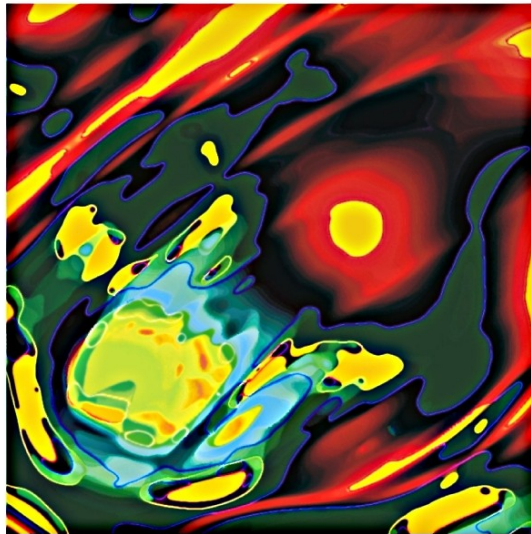

FRAKTÁLNÍ GRAFIKA

Teorie interaktivních médií

FF MU • 2008

Morfologie přírodních
objektů

Soběpodobnost
při nekonečném rozlišení

Electric Sheep • <http://electricsheep.org>

Zadání

**Vytvořte a výtvarně zpracujte fraktální grafiku
– v libovolném programu**