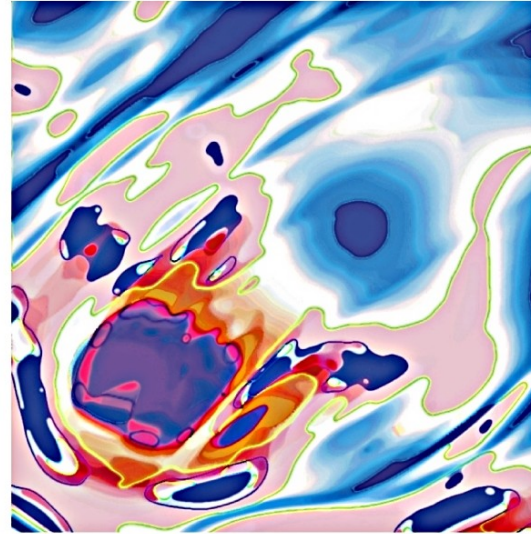

FRAKTÁLNÍ GRAFIKA

Teorie interaktivních médií

FF MU • 2008

Morfologie přírodních
objektů

Soběpodobnost
při nekonečném rozlišení

Electric Sheep • <http://electricsheep.org>

Zadání

**Vytvořte a výtvarně zpracujte fraktální grafiku
– v libovolném programu**