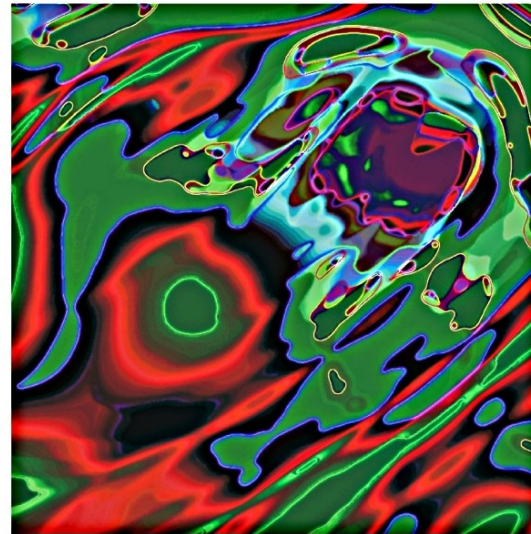

FRAKTÁLNÍ GRAFIKA

Teorie interaktivních médií

FF MU • 2008

Morfologie přírodních
objektů

Soběpodobnost
při nekonečném rozlišení

Electric Sheep • <http://electricsheep.org>

Zadání

**Vytvořte a výtvarně zpracujte fraktální grafiku
– v libovolném programu**