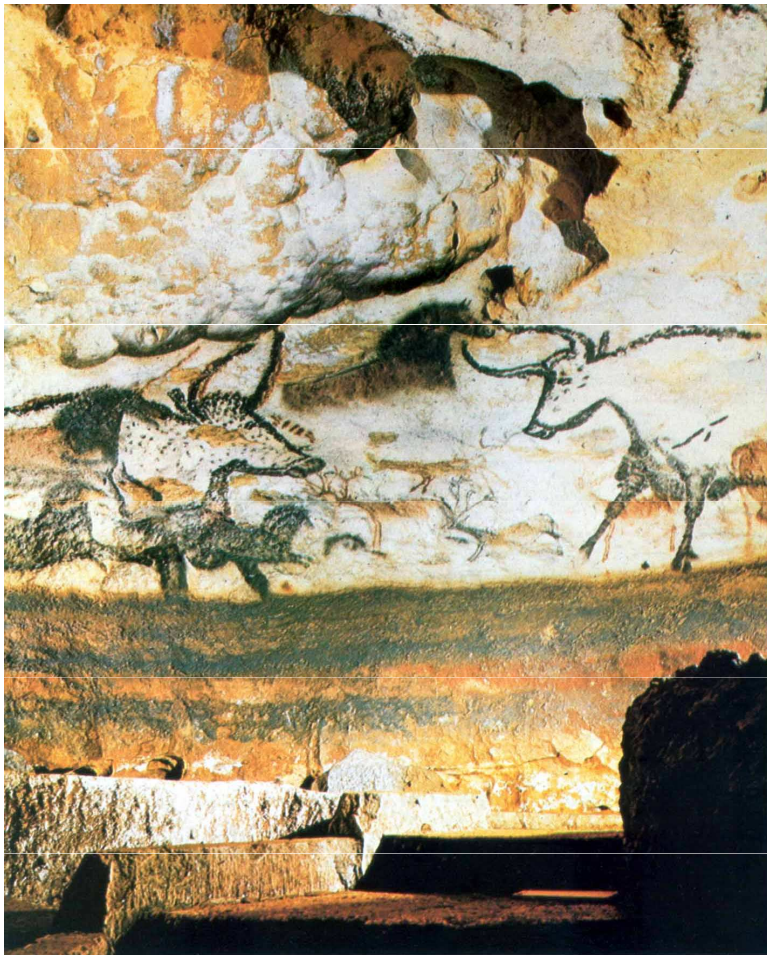

# Umění pravěku

Skalní malby v jeskyni Lascaux, levá stěna  
velkého sálu býků, cca 15 000 př. Kr.

Skalní malby v jesk. Almadén, cca 20 000 př. Kr.

# Věstonická venuše

Ženská hlavička (vyřezaná z mamutoviny)  
cca 25 000 př. Kr., nálezy: Dolní Věstonice  
Brno, Moravské zemské muzeum