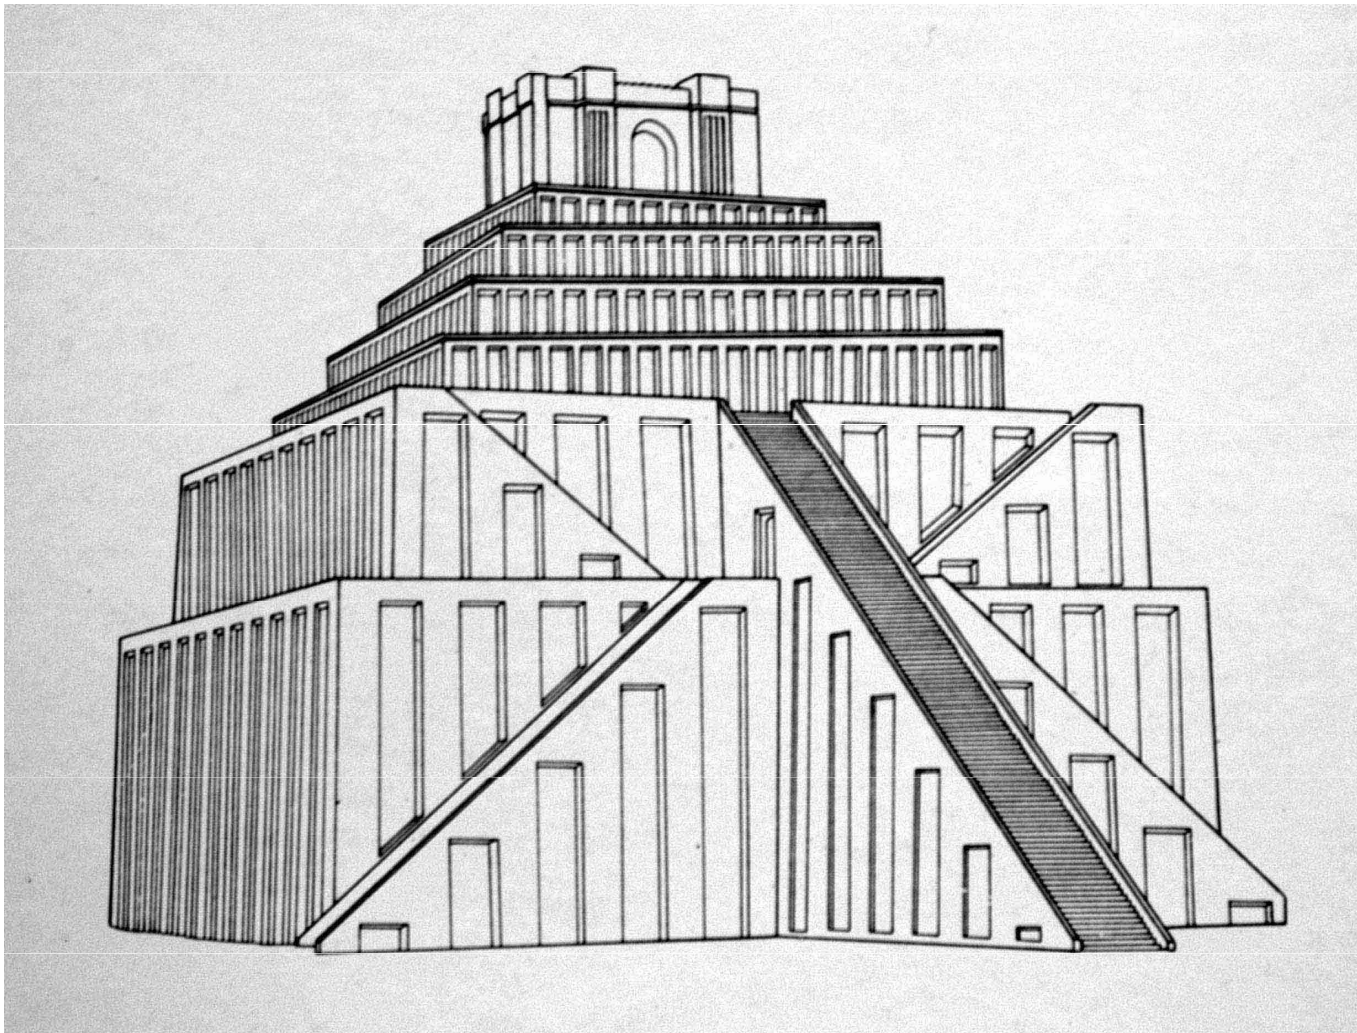

Umění starověké Mezopotámie

Rekonstrukce babylónského zikkuratu, 7. stol. př. Kr.