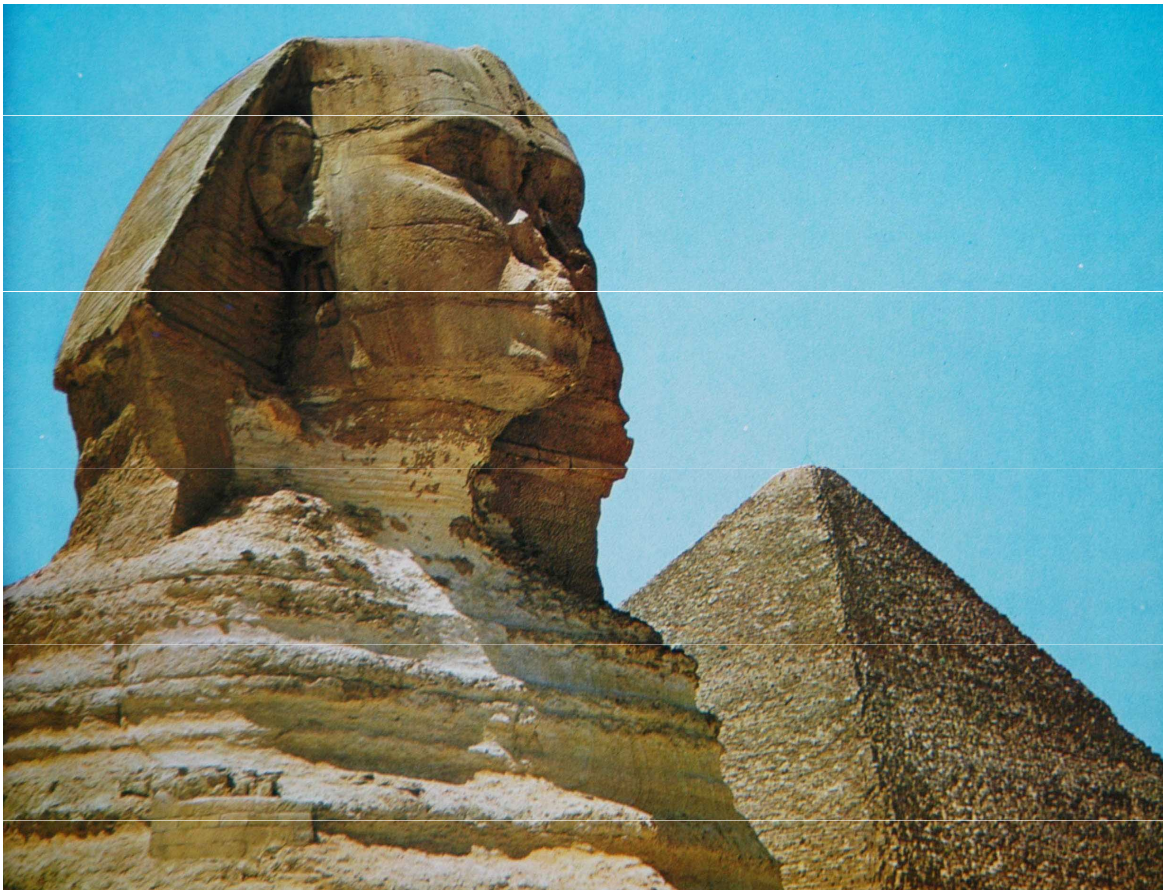

Umění starověkého Egypta

Gíza, sfinga a Chuwefova pyramida, IV. dynastie, 2723-2563 př. Kr.

Sedící písař, IV. dynastie, nal. v Sakkáře. Paříž, Louvre