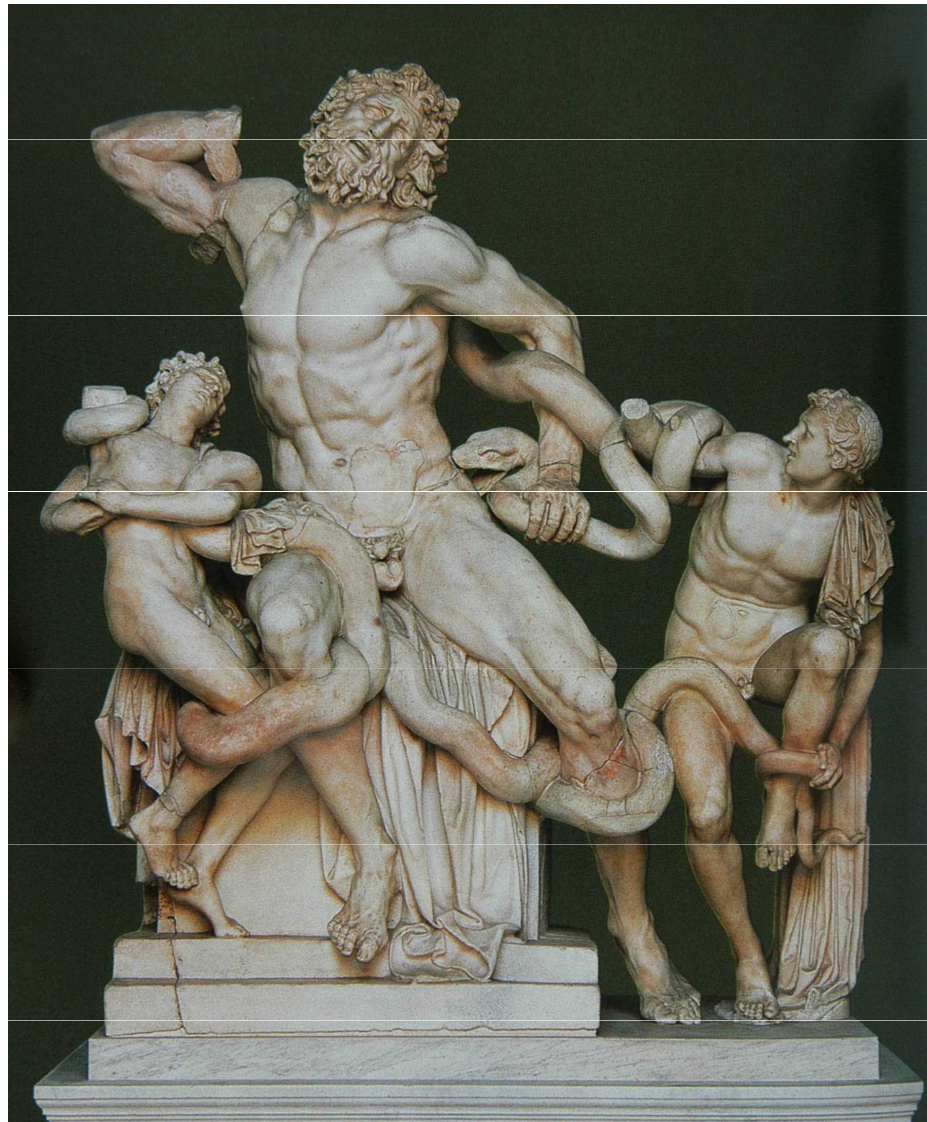

# Umění pravěku a starověku

# Chronologie (1)

zdroj: Debicki... Dějiny umění (Argo)

# Věstonická venuše

Ženská hlavička (vyřezaná z mamutoviny)  
cca 25 000 př. Kr., nálezy: Dolní Věstonice  
Brno, Moravské zemské muzeum