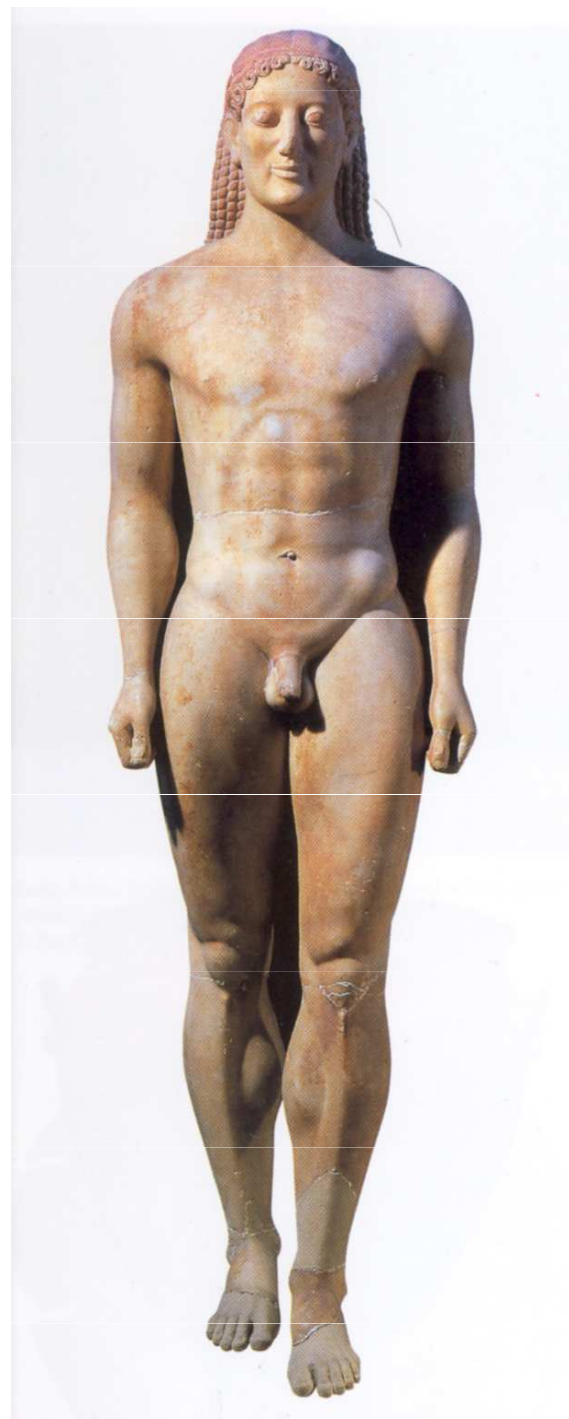

Archaické období

Kúros, cca 525 př. Kr.,
nal. v Kroisově hrobě –
pohřebišťě v Analysu,
ostrov Paros. Athény,
Národní archeologické
muzeum