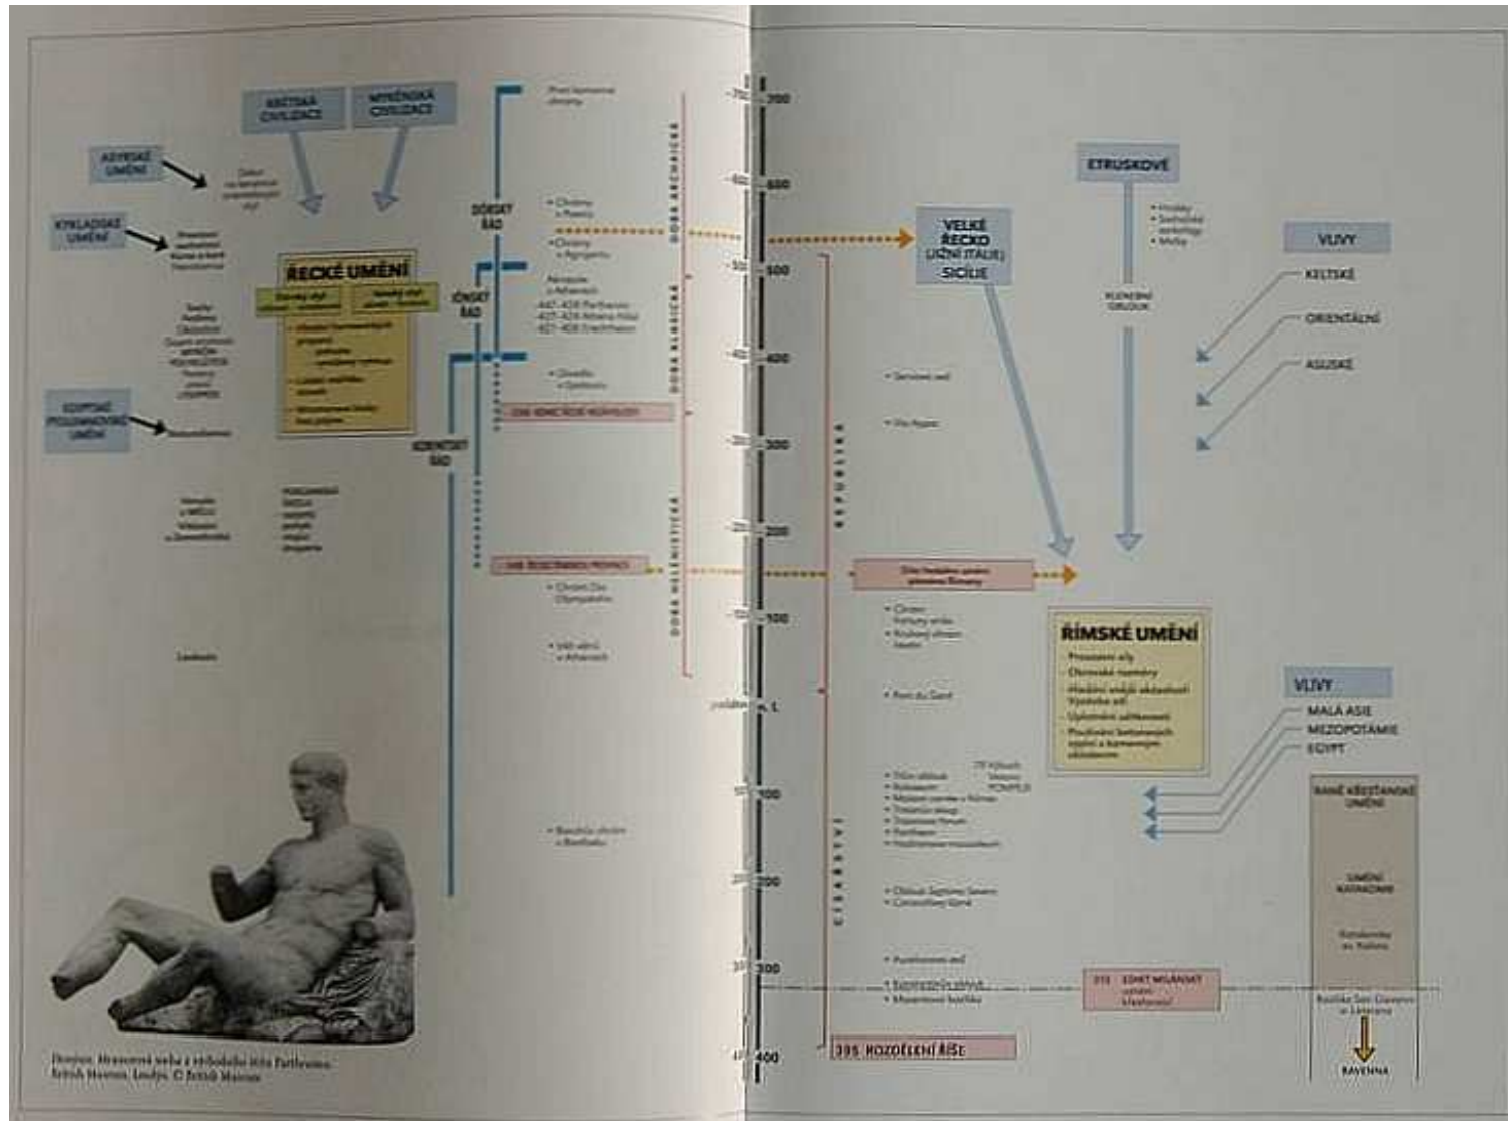

Chronologie (2)

zdroj: Debicki... Dějiny umění (Argo)