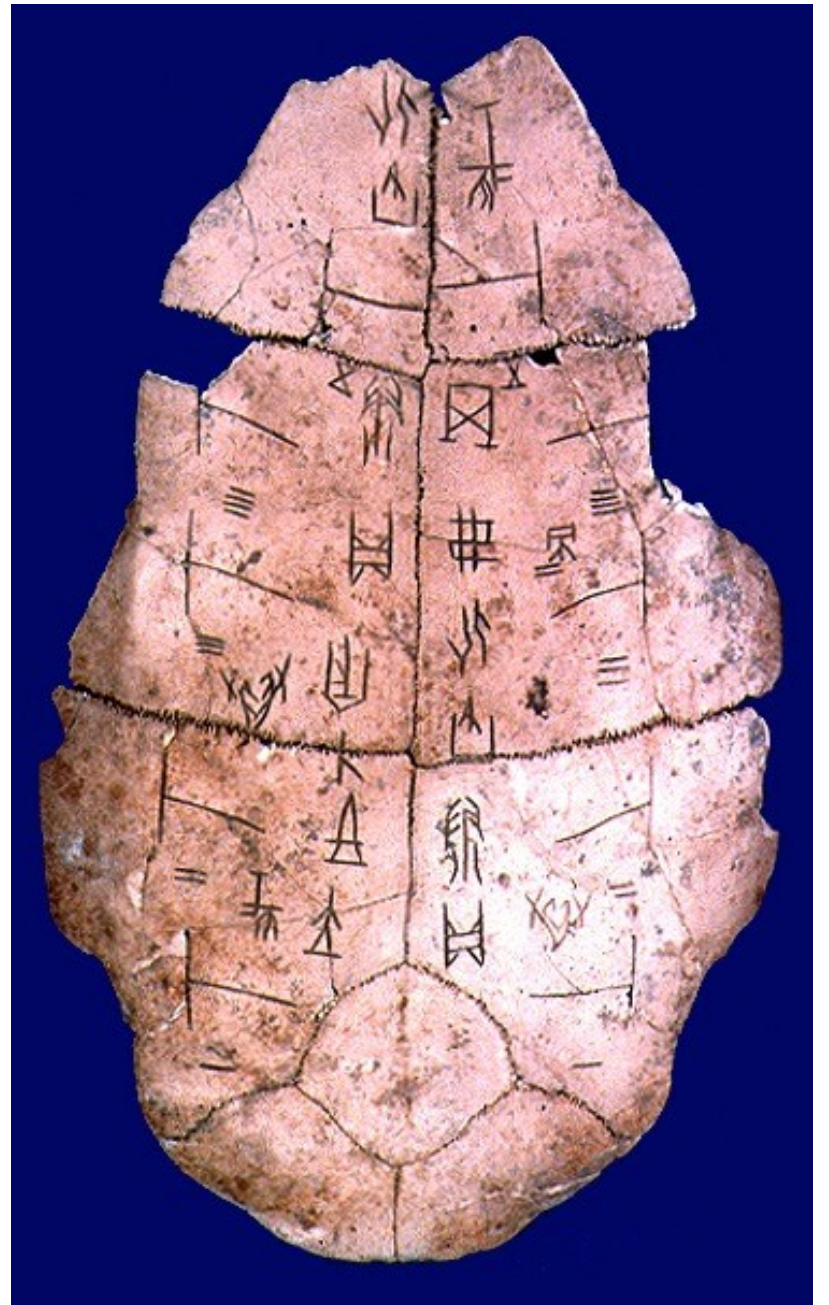

# Indie, 600 př. n. l

16 mahádžanapad

夏

**královská hrobka Fu Huao**

**States of the  
Western Zhou Dynasty  
(1046-771 BCE)**

德伴天地 道冠古今

引道六經 永志萬世

天德子字

**Š-Chuang-Ti**