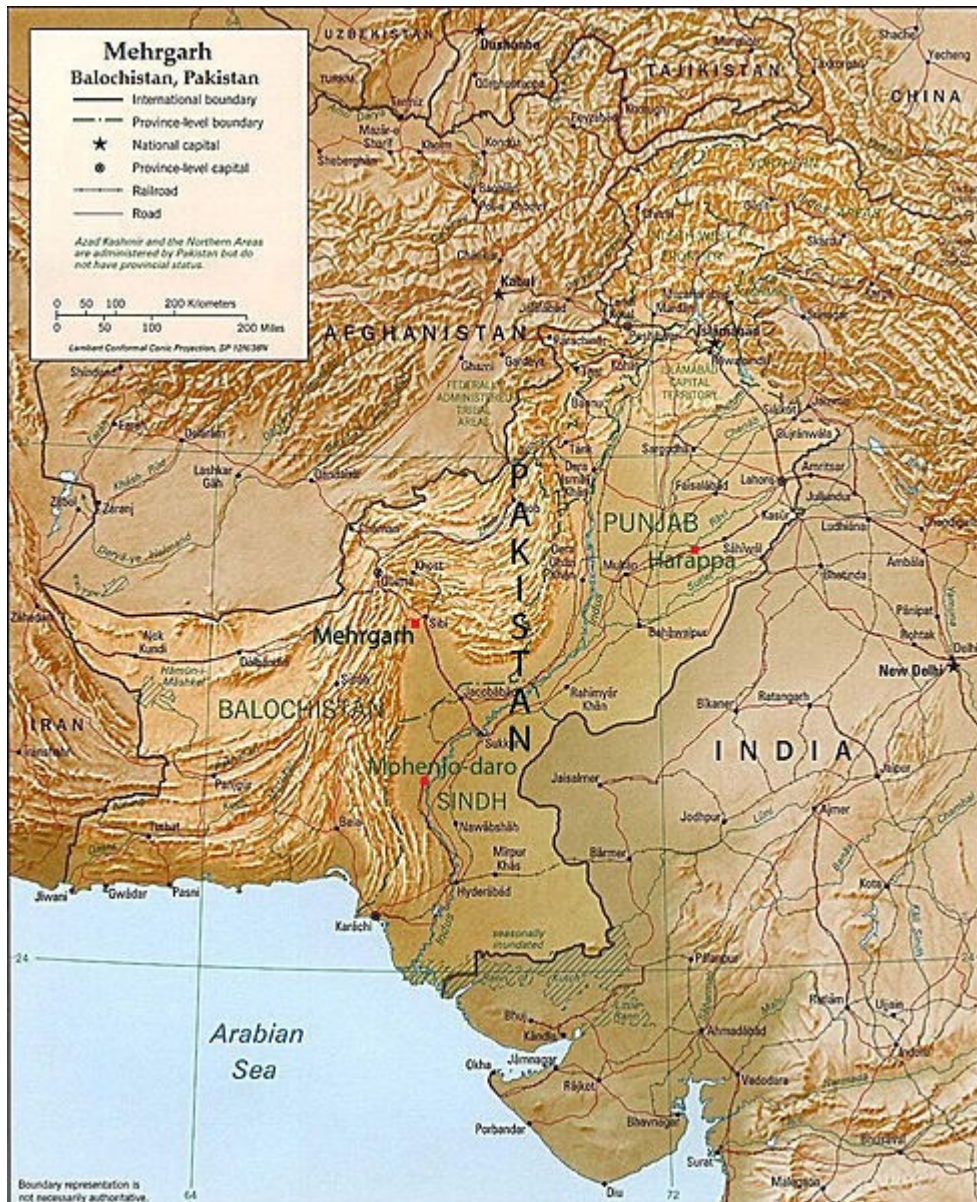

# Dějiny Předního Východu - seminář

10. HODINA  
INDIE A ČÍNA

# ANCIENT INDIA

SHOWING ANCIENT PLACE NAMES  
AND HISTORICAL SITES

100 0 100 200 300 400 KILOMETRES

# Bhimbetka

# Indie, 600 př. n. l

16 mahádžanapad

夏

**královská hrobka Fu Huao**

**States of the  
Western Zhou Dynasty  
(1046-771 BCE)**

德伴天地 道冠古今

引道六經 永志萬世

天德子字