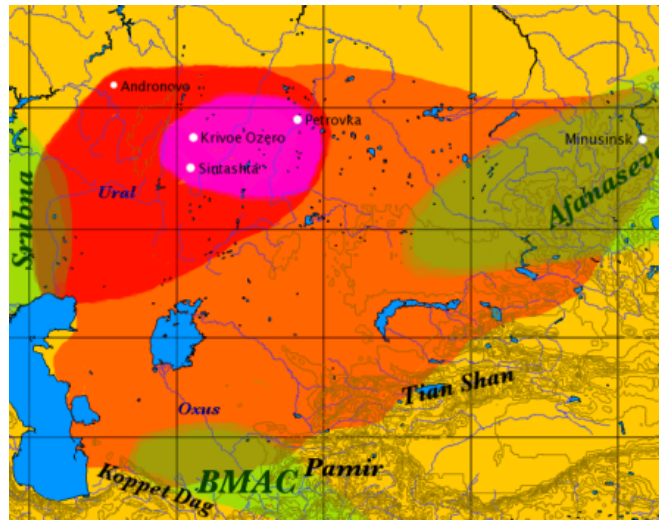

# Méhrgarh

Rgvéda

Mahábhárata

Rámajána

# Indie, 600 př. n. l

16 mahádžanapad

夏

**královská hrobka Fu Huao**

**States of the  
Western Zhou Dynasty  
(1046-771 BCE)**

德伴天地 道冠古今

引道六經 永志萬世

天德子字