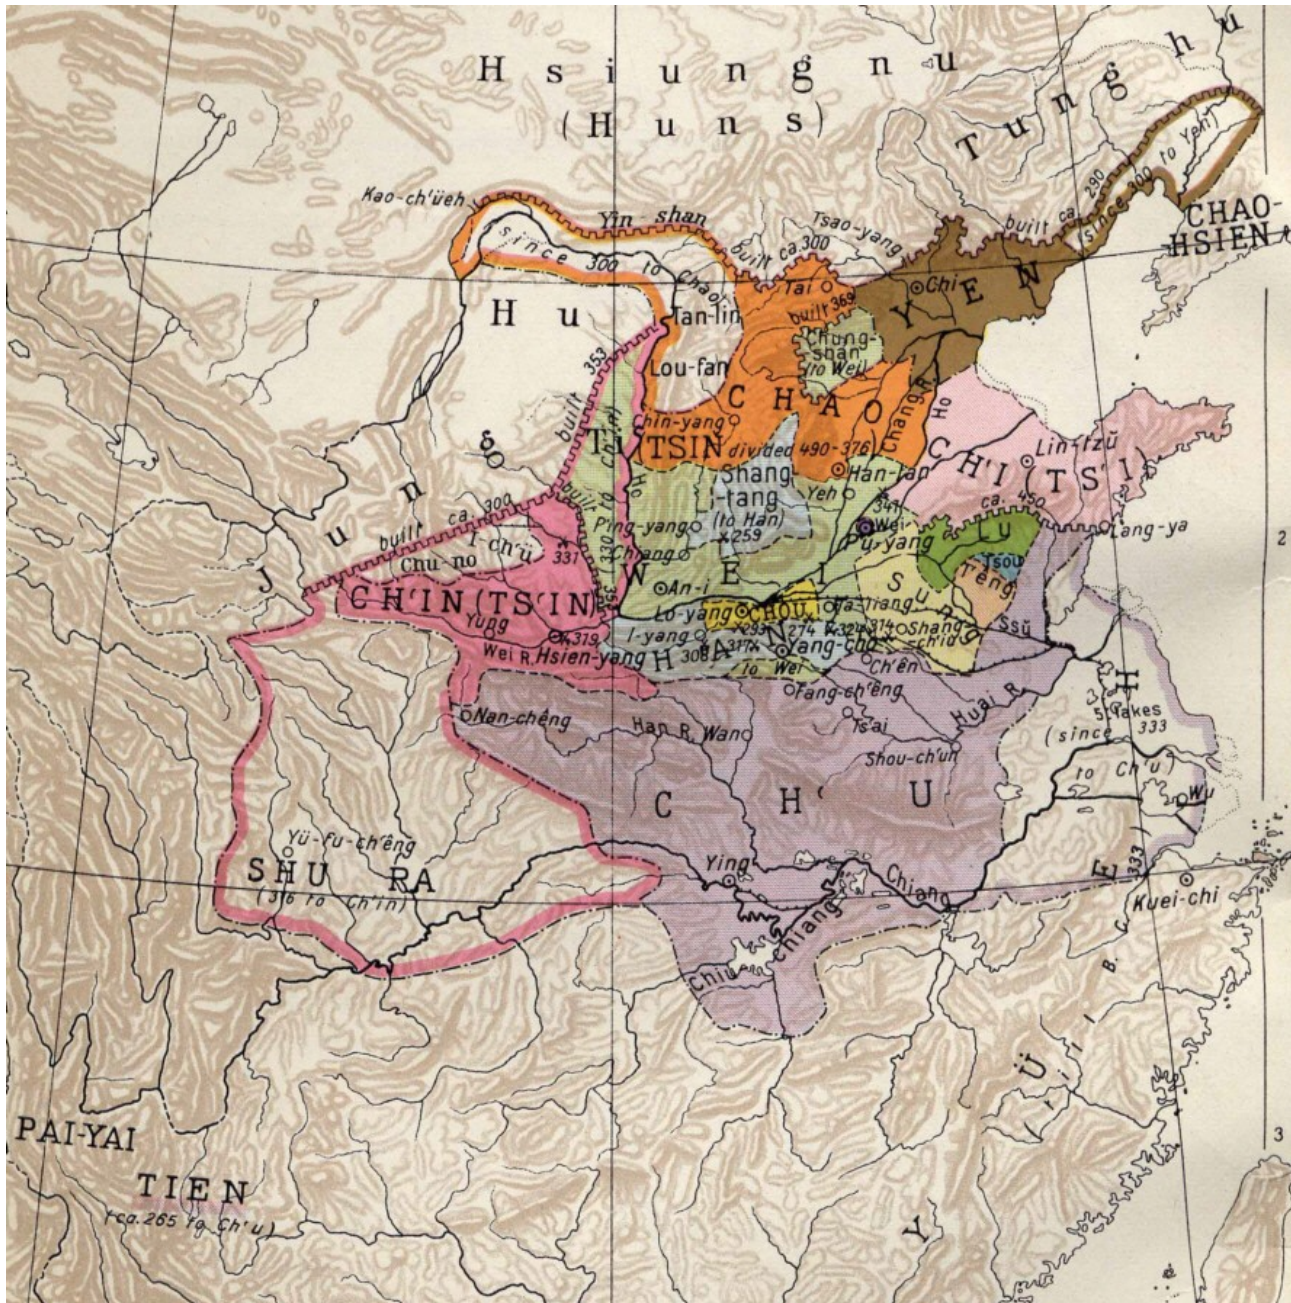

# Dějiny Předního Východu - seminář

10. HODINA  
INDIE A ČÍNA

# ANCIENT INDIA

SHOWING ANCIENT PLACE NAMES  
AND HISTORICAL SITES

100 0 100 200 300 400 KILOMETRES

# Indie, 600 př. n. l

16 mahádžanapad

夏

**královská hrobka Fu Huao**

**States of the  
Western Zhou Dynasty  
(1046-771 BCE)**

德伴天地 道冠古今

引道六經 永志萬世

天德子字

**Š-Chuang-Ti**