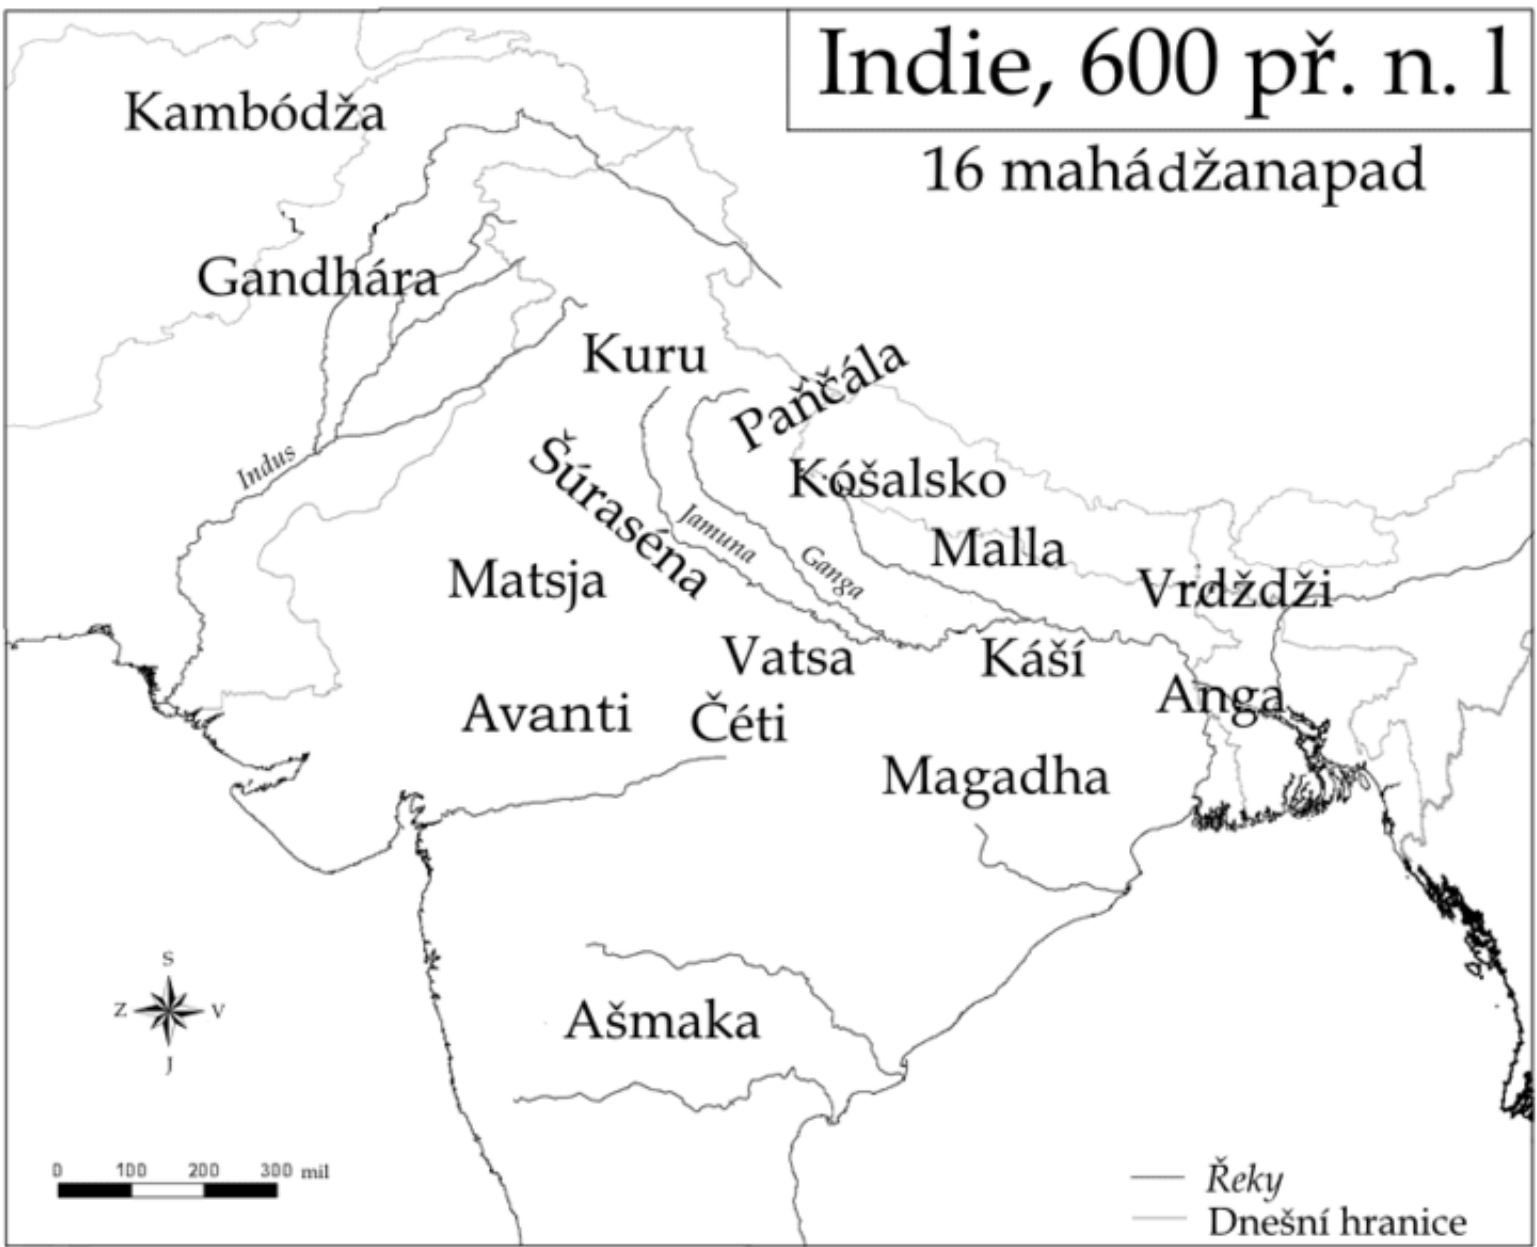

# Dějiny Předního Východu - seminář

10. HODINA  
INDIE A ČÍNA

# ANCIENT INDIA

SHOWING ANCIENT PLACE NAMES  
AND HISTORICAL SITES

100 0 100 200 300 400 KILOMETRES

# Méhrgarh

Rgvéda

Mahábhárata

Rámajána

# Indie, 600 př. n. l

16 mahádžanapad

夏

**královská hrobka Fu Huao**

**States of the  
Western Zhou Dynasty  
(1046-771 BCE)**

德伴天地 道冠古今

引道六經 永志萬世

天德子字