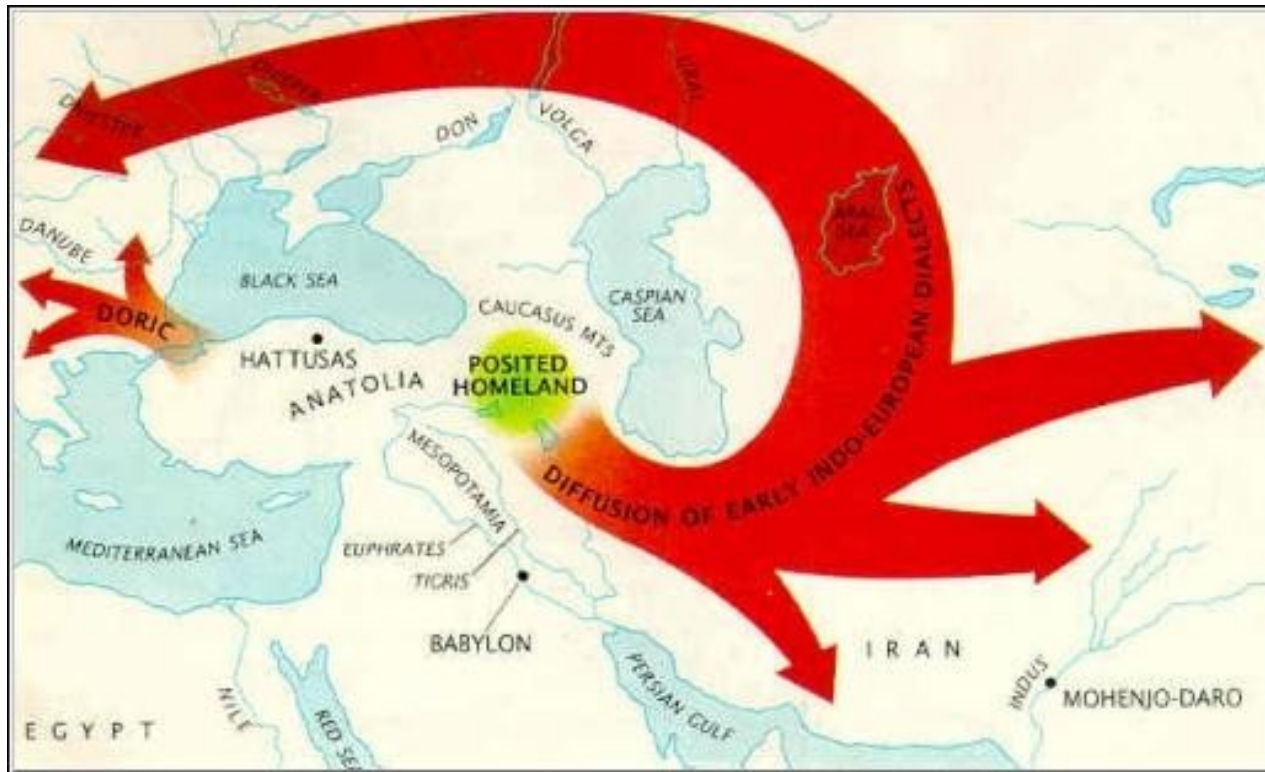

# Méhrgarh

Rgvéda

Mahábhárata

Rámajána

# Indie, 600 př. n. l

16 mahádžanapad

夏

**královská hrobka Fu Huao**

**States of the  
Western Zhou Dynasty  
(1046-771 BCE)**

德伴天地 道冠古今

引道六經 永志萬世

天德子字