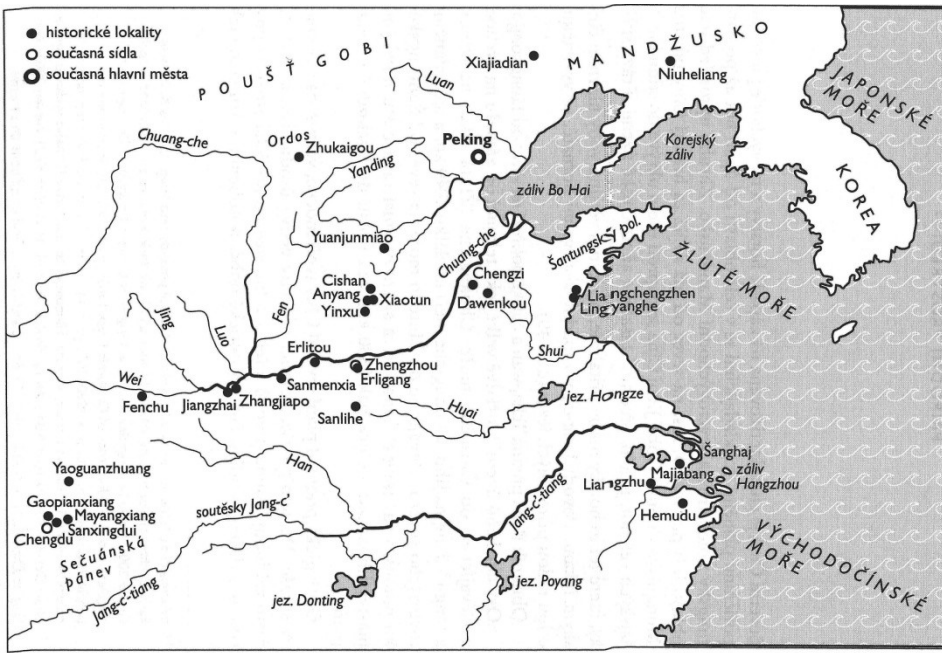

# Méhrgarh

Rgvéda

Mahábhárata

Rámajána

# Indie, 600 př. n. l

16 mahádžanapad

夏

**královská hrobka Fu Huao**

**States of the  
Western Zhou Dynasty  
(1046-771 BCE)**

德伴天地 道冠古今

引道六經 永志萬世

天德子字

**Š-Chuang-Ti**