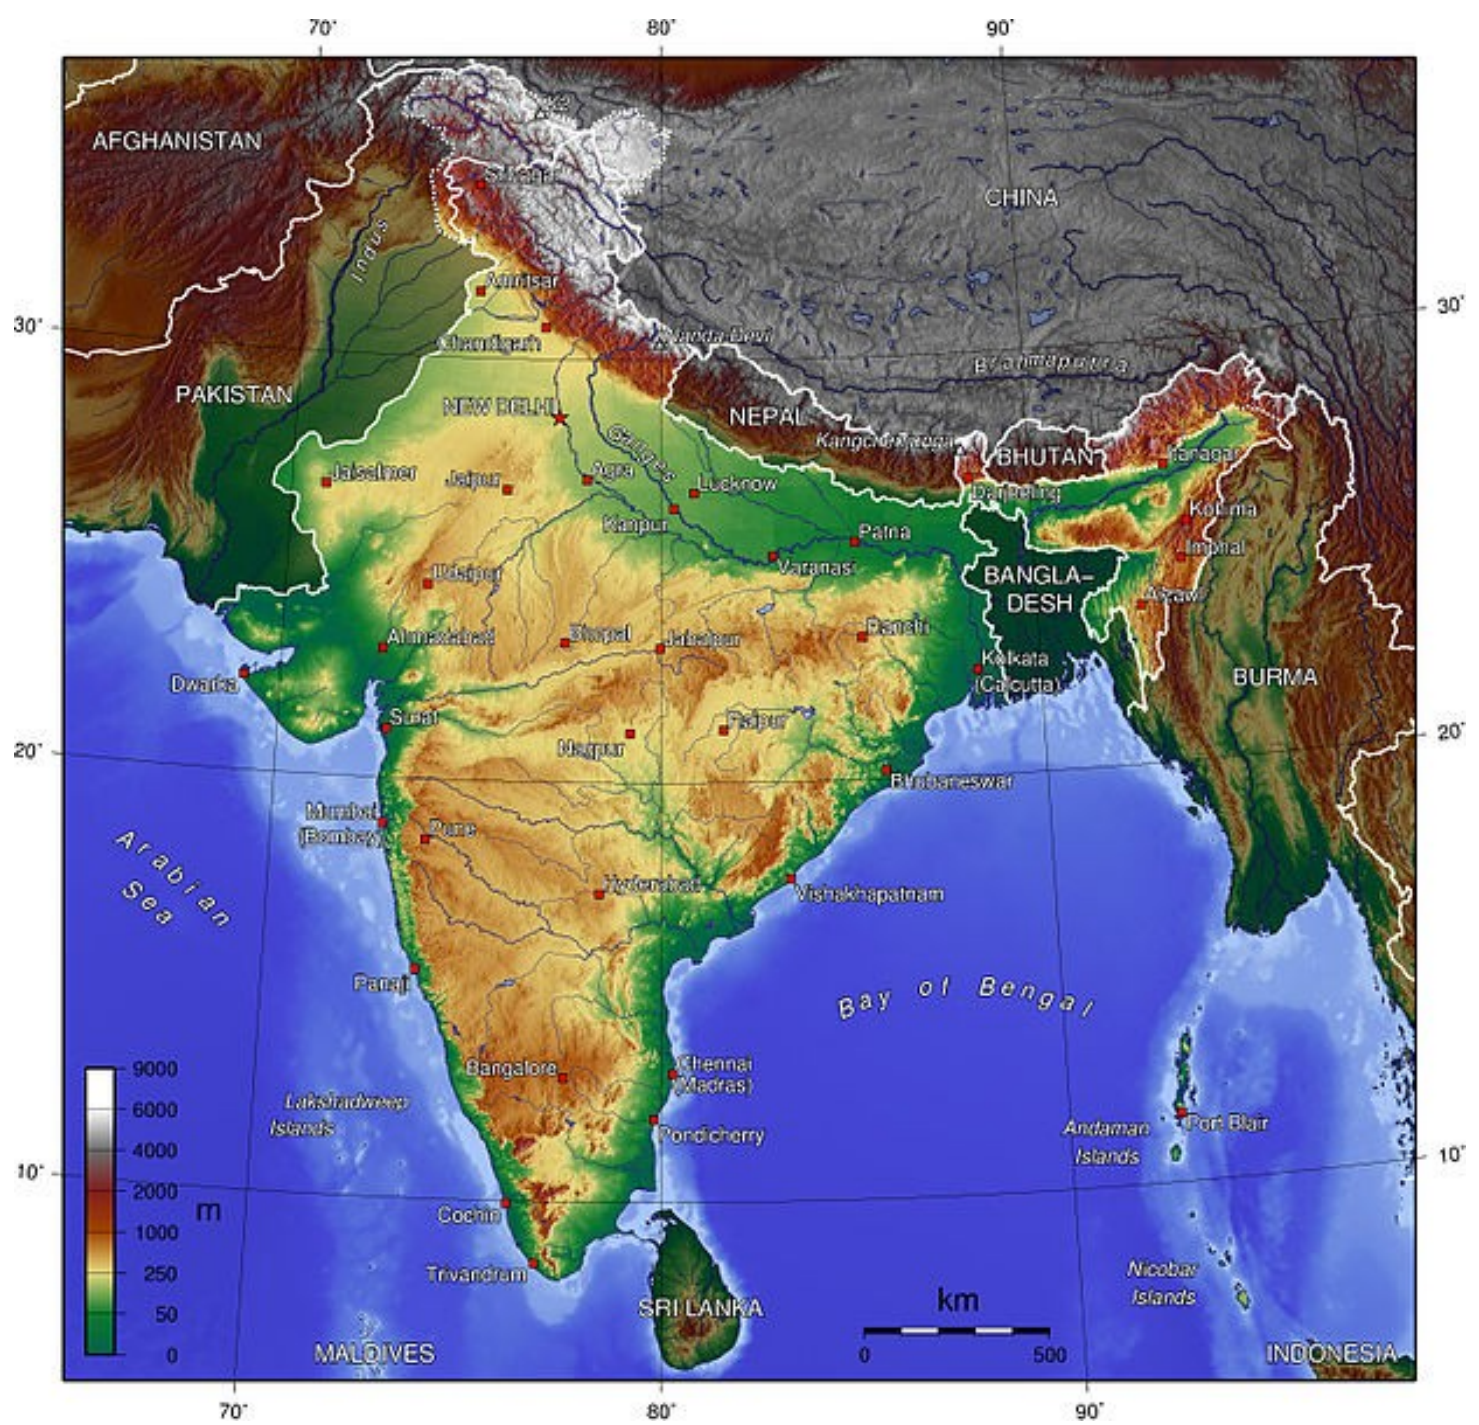

# Dějiny Předního Východu - seminář

10. HODINA  
INDIE A ČÍNA

# ANCIENT INDIA

SHOWING ANCIENT PLACE NAMES  
AND HISTORICAL SITES

100 0 100 200 300 400 KILOMETRES

# Indie, 600 př. n. l

16 mahádžanapad

夏

**královská hrobka Fu Huao**

**States of the  
Western Zhou Dynasty  
(1046-771 BCE)**

德伴天地 道冠古今

引道六經 永志萬世

天德子字