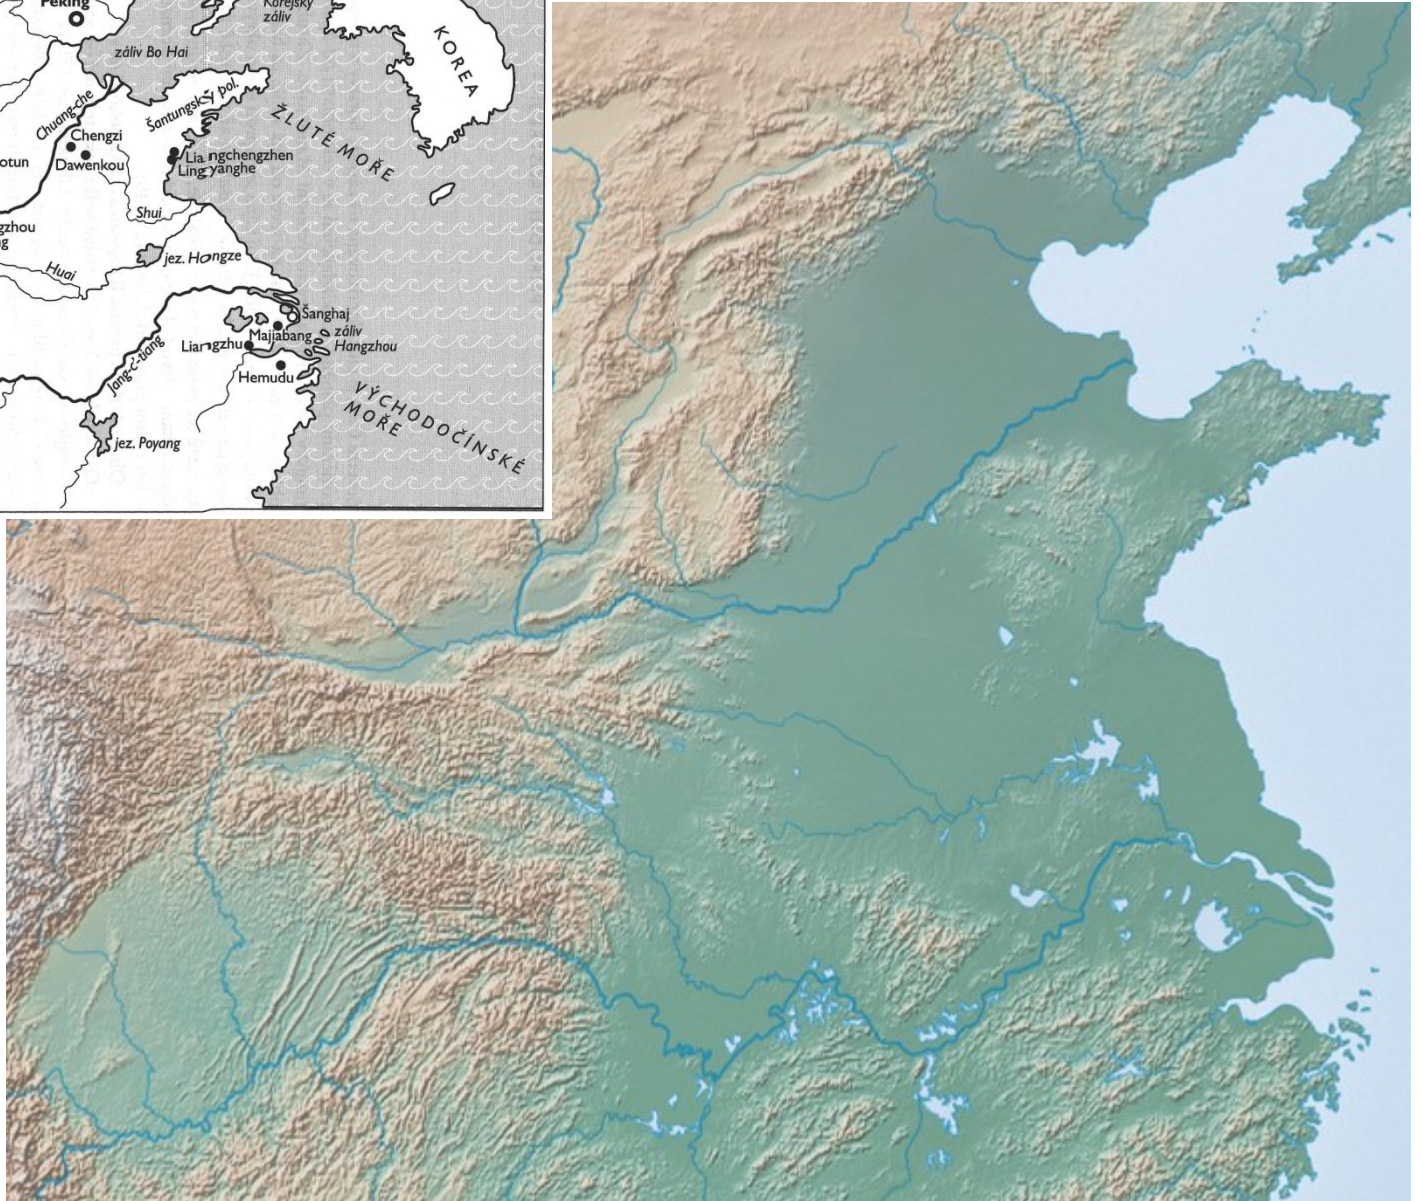

# ANCIENT INDIA

SHOWING ANCIENT PLACE NAMES  
AND HISTORICAL SITES

100 0 100 200 300 400 KILOMETRES

# Méhrgarh

Rgvéda

Mahábhárata

Rámajána

# Indie, 600 př. n. l

16 mahádžanapad

夏

**královská hrobka Fu Huao**

**States of the  
Western Zhou Dynasty  
(1046-771 BCE)**

德伴天地 道冠古今

引道六經 永志萬世

天德子字