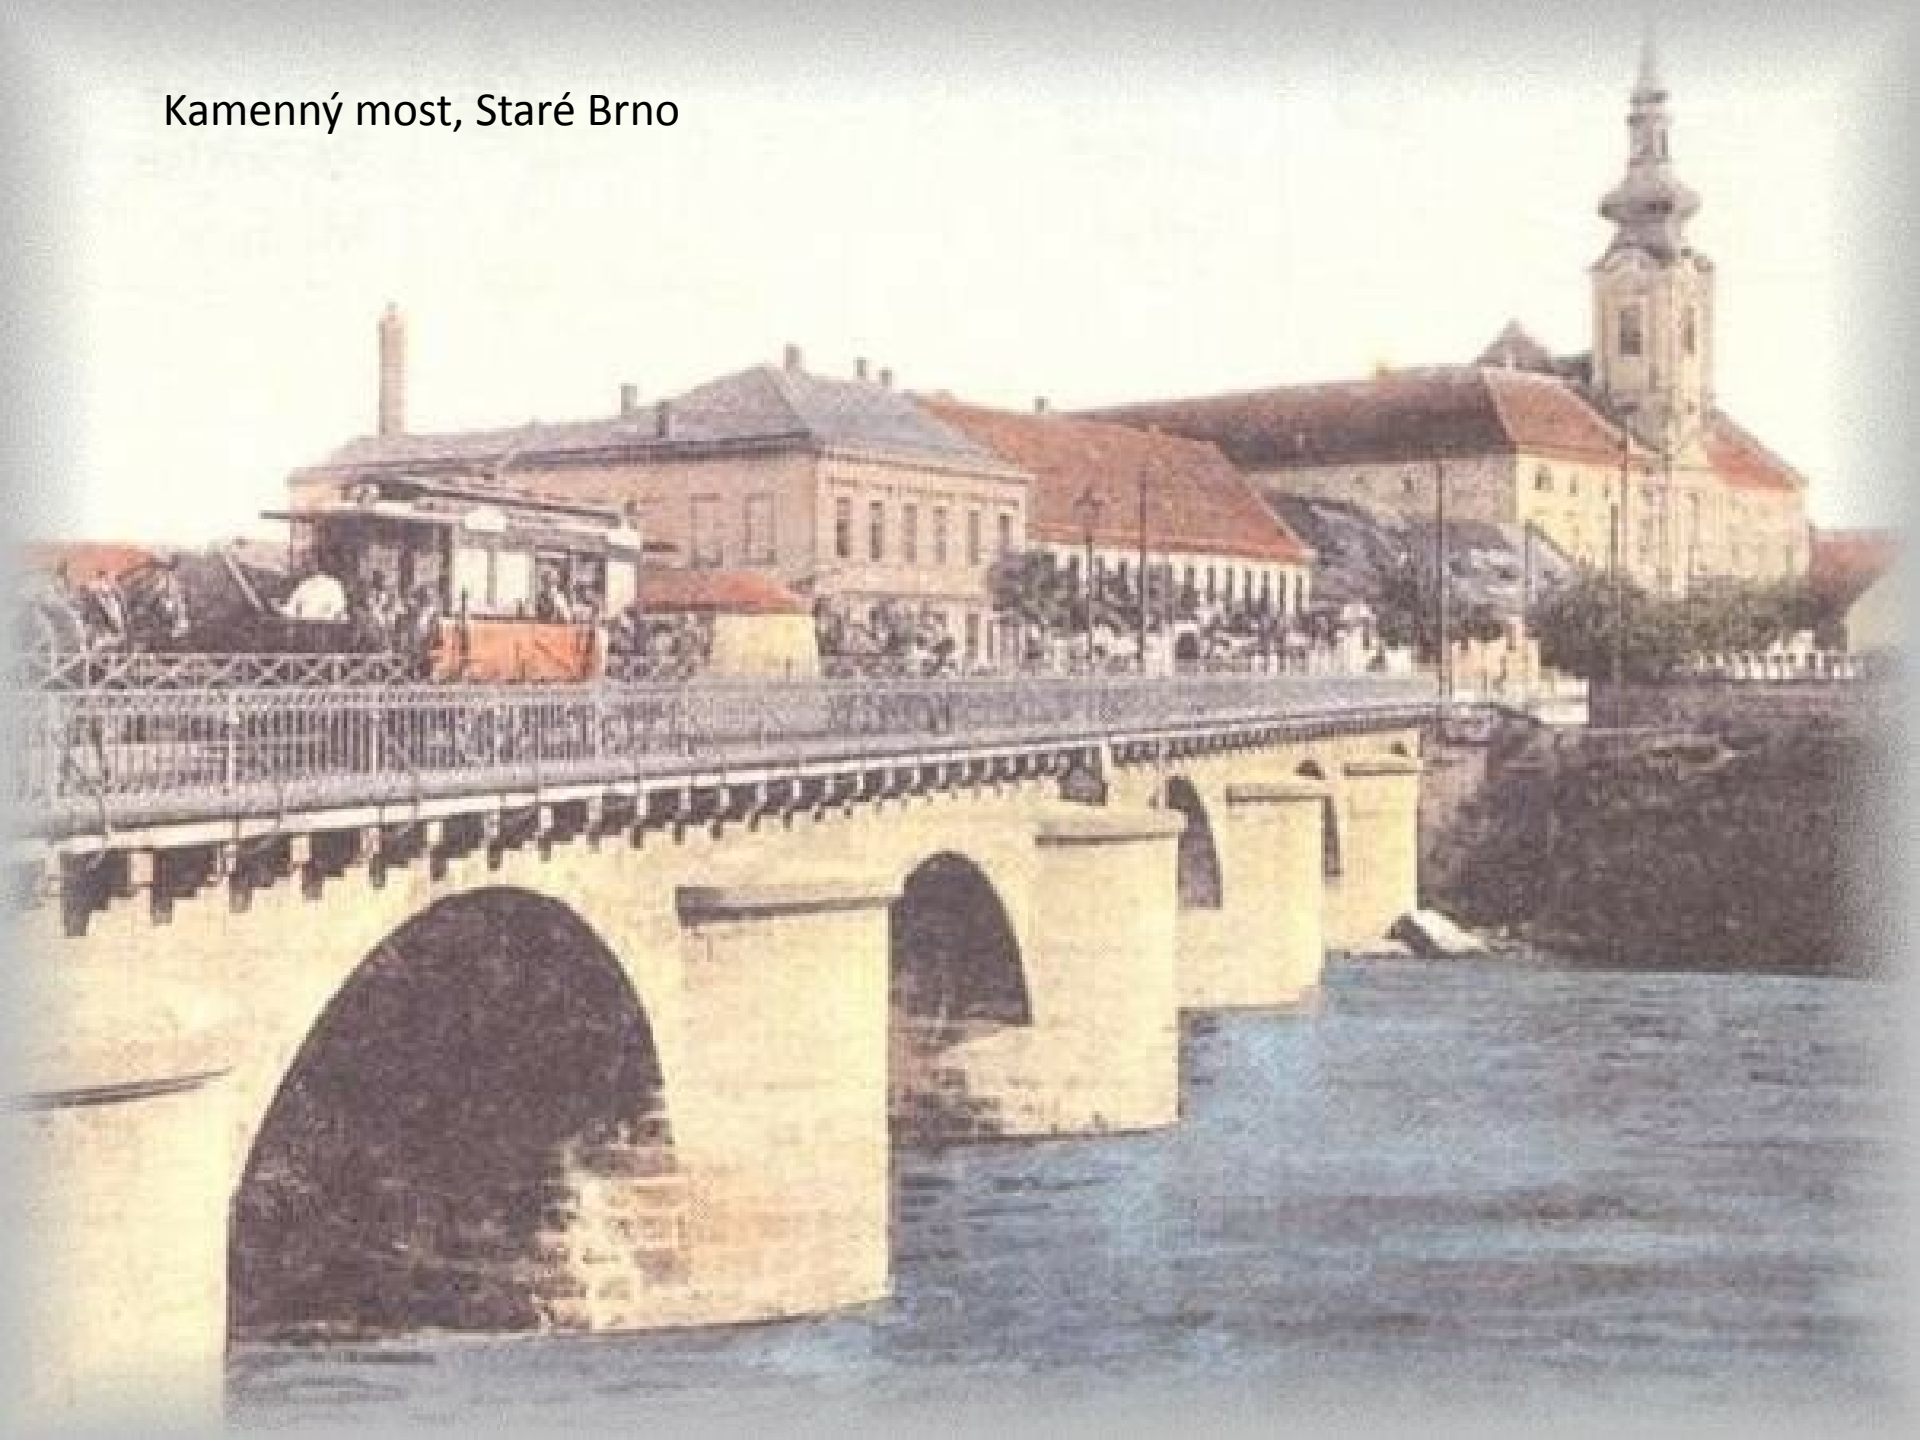

Gotika na Moravě

Bazilika Nanebevzetí Panny Marie, Mendlovo náměstí, Brno

Královská kaple (kaple sv. Václava), Dominikánské náměstí, Brno

Minorité, Brno
Portál vedoucí do kapitulní síně

Kamenný most, Staré Brno

Madona z Michle

Madona z Veverčí

pieta od sv. Tomáše v Brně

Olivetská hora ze sv. Mořice, Olomouc

Madona Primavesi

14. 11. 2019
14. 11. 2019
14. 11. 2019

Olivetská hora z Modřic

Mistr Rajhradského oltáře