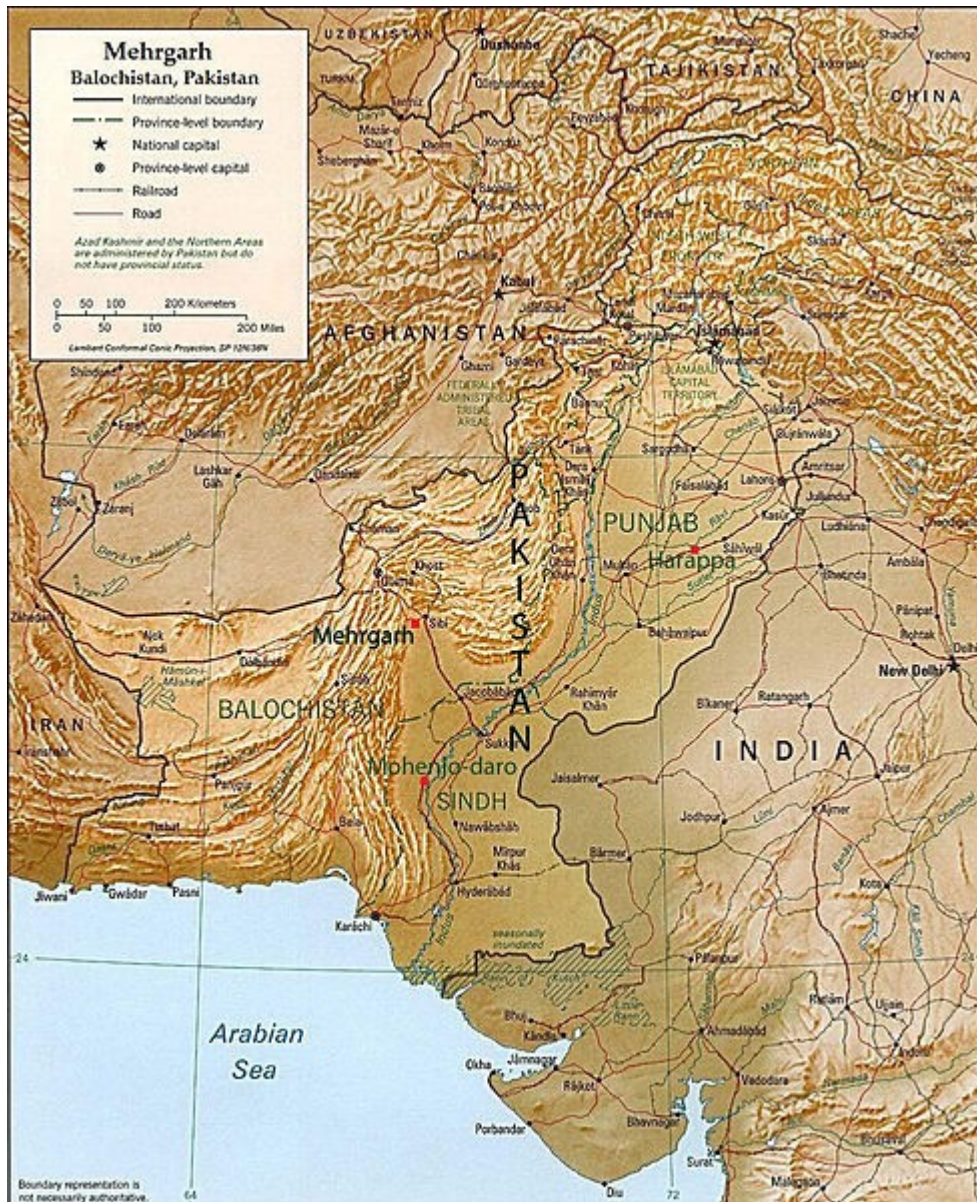

Dějiny Předního Východu - seminář

10. HODINA
INDIE A ČÍNA

Bhimbetka

Méhrgarh

Indie, 600 př. n. l

16 mahádžanapad

夏

královská hrobka Fu Huao

**States of the
Western Zhou Dynasty
(1046-771 BCE)**

德伴天地 道冠古今
引道六經 永志萬世

天冠子字

Š-Chuang-Ti