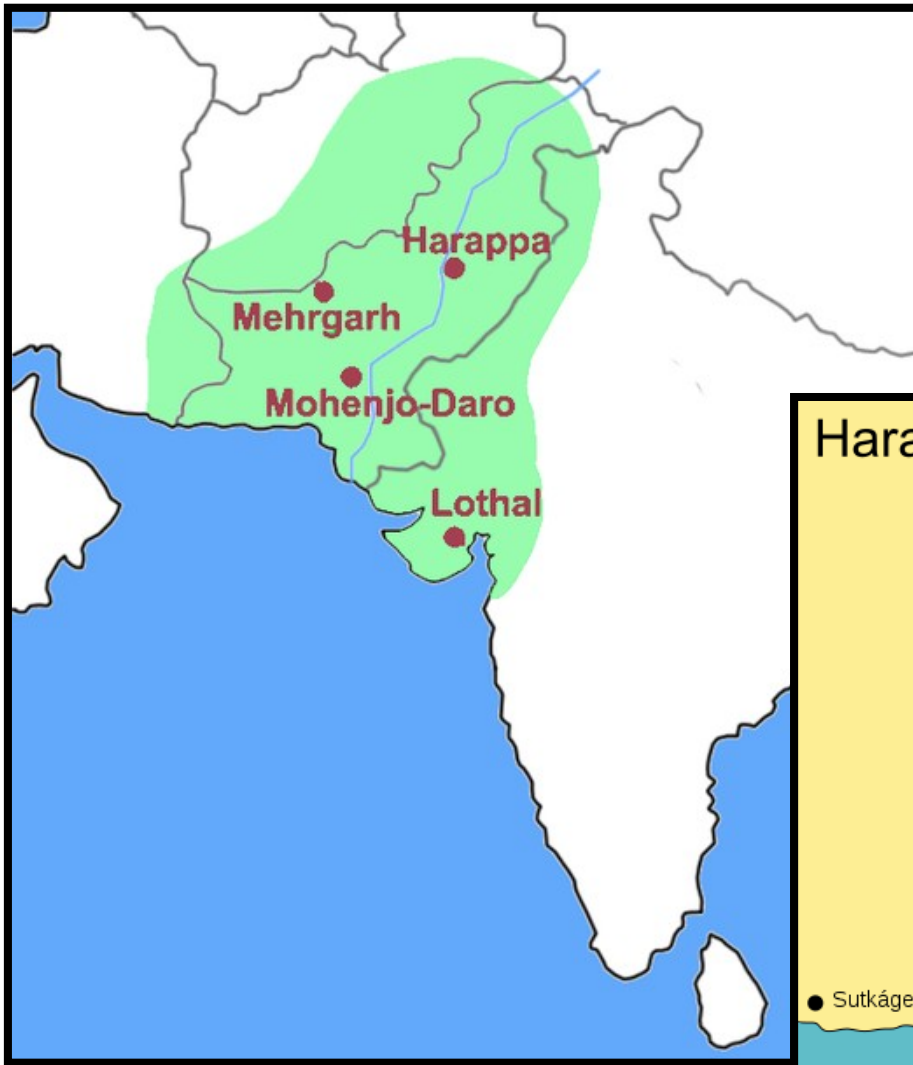

Dějiny Předního Východu - seminář

10. HODINA
INDIE A ČÍNA

Bhimbetka

Méhrgarh

Indie, 600 př. n. l

16 mahádžanapad

夏

královská hrobka Fu Huao

**States of the
Western Zhou Dynasty
(1046-771 BCE)**

德伴天地 道冠古今
引道六經 永志萬世

天冠子字

Š-Chuang-Ti