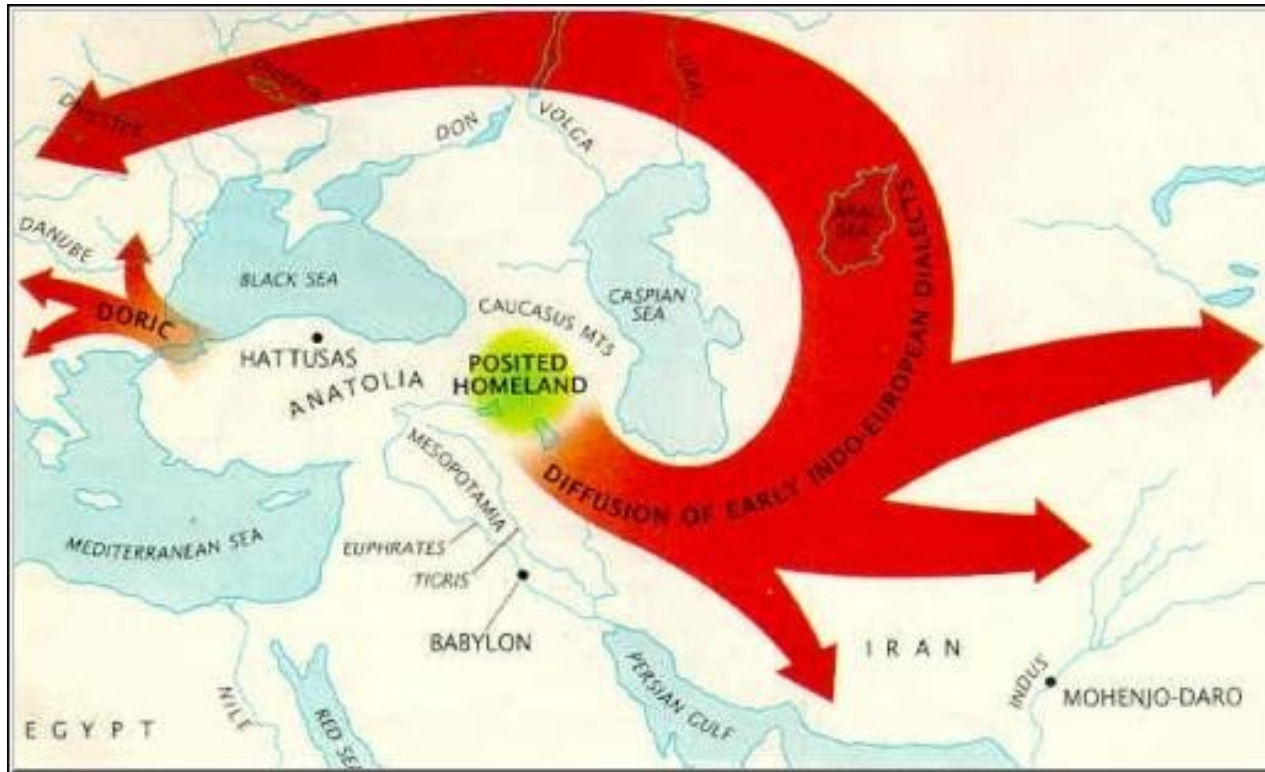

Dějiny Předního Východu - seminář

10. HODINA
INDIE A ČÍNA

Bhimbetka

Méhrgarh

Indie, 600 př. n. l

16 mahádžanapad

夏

královská hrobka Fu Huao

**States of the
Western Zhou Dynasty
(1046-771 BCE)**

德伴天地 道冠古今
引道六經 永志萬世

天冠子字

Š-Chuang-Ti