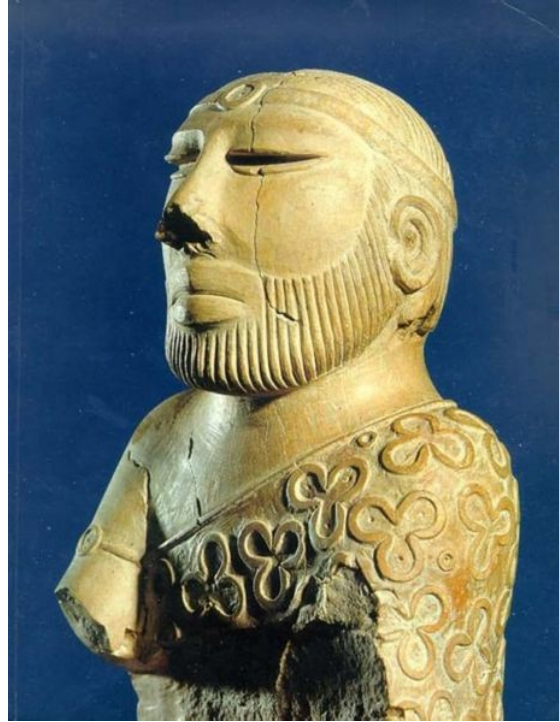

Dějiny Předního Východu - seminář

10. HODINA
INDIE A ČÍNA

Bhimbetka

Méhrgarh

Indie, 600 př. n. l

16 mahádžanapad

夏

královská hrobka Fu Huao

**States of the
Western Zhou Dynasty
(1046-771 BCE)**

德伴天地 道冠古今
引道六經 永志萬世

天冠子字

Š-Chuang-Ti