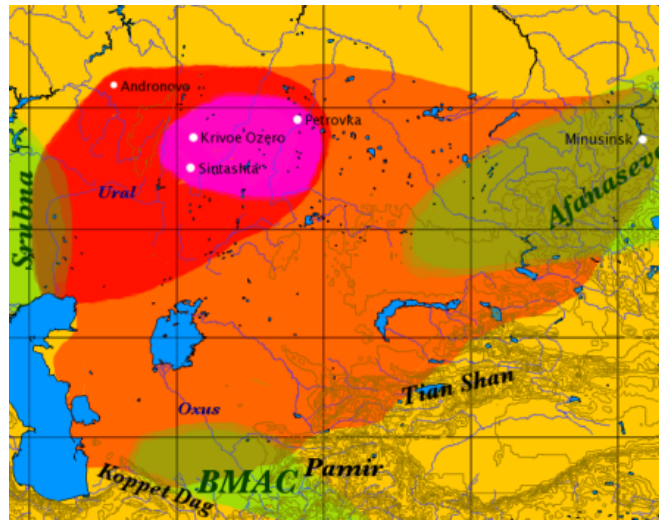

Dějiny Předního Východu - seminář

10. HODINA
INDIE A ČÍNA

Bhimbetka

Méhrgarh

Indie, 600 př. n. l

16 mahádžanapad

夏

královská hrobka Fu Huao

**States of the
Western Zhou Dynasty
(1046-771 BCE)**

德伴天地 道冠古今
引道六經 永志萬世

天冠子字

Š-Chuang-Ti