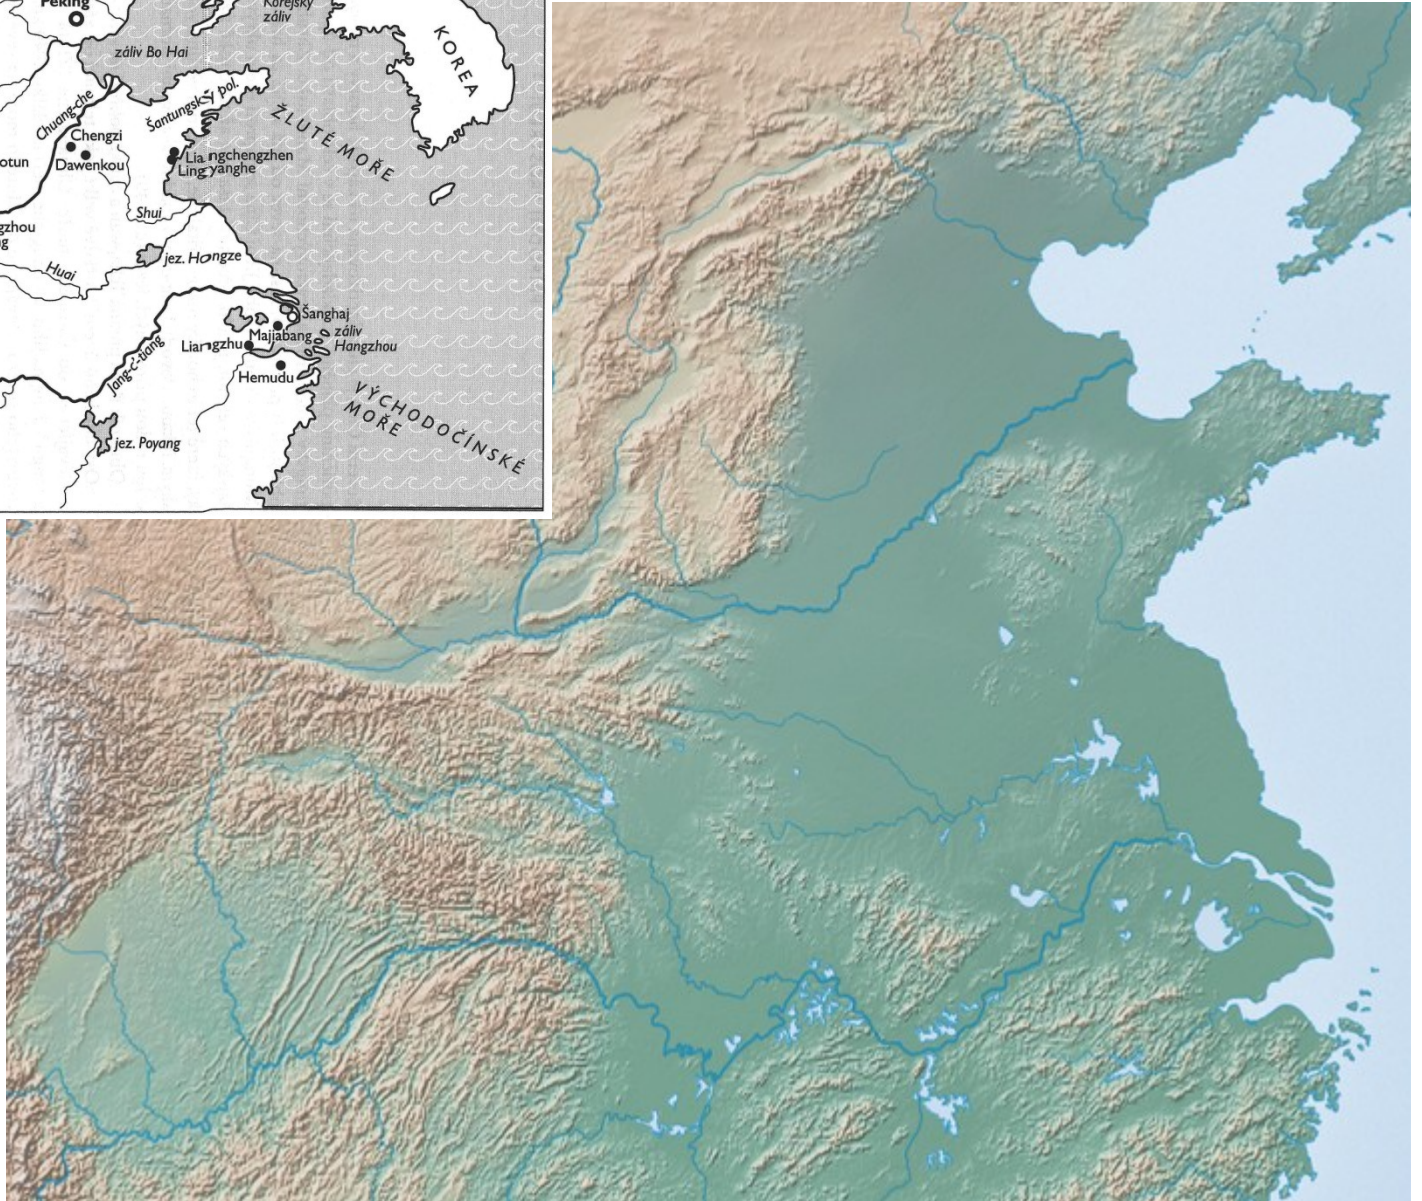

Dějiny Předního Východu - seminář

10. HODINA
INDIE A ČÍNA

Bhimbetka

Méhrgarh

Indie, 600 př. n. l

16 mahádžanapad

夏

královská hrobka Fu Huao

**States of the
Western Zhou Dynasty
(1046-771 BCE)**

德伴天地 道冠古今
引道六經 永志萬世

天冠子字

Š-Chuang-Ti