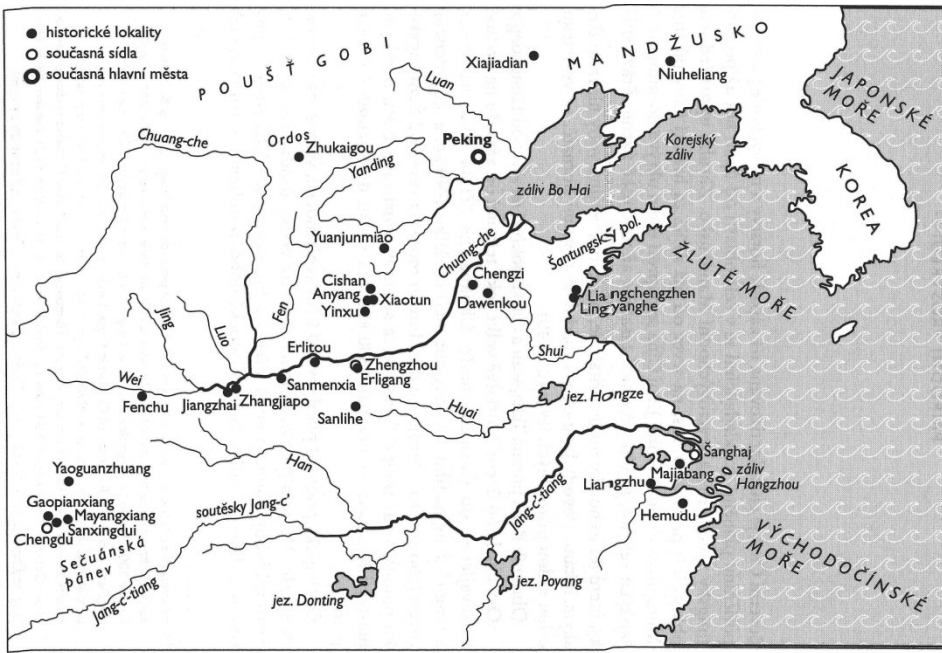

Dějiny Předního Východu - seminář

10. HODINA
INDIE A ČÍNA

Bhimbetka

Méhrgarh

Indie, 600 př. n. l

16 mahádžanapad

夏

královská hrobka Fu Huao

**States of the
Western Zhou Dynasty
(1046-771 BCE)**

德伴天地 道冠古今
引道六經 永志萬世

天冠子字

Š-Chuang-Ti