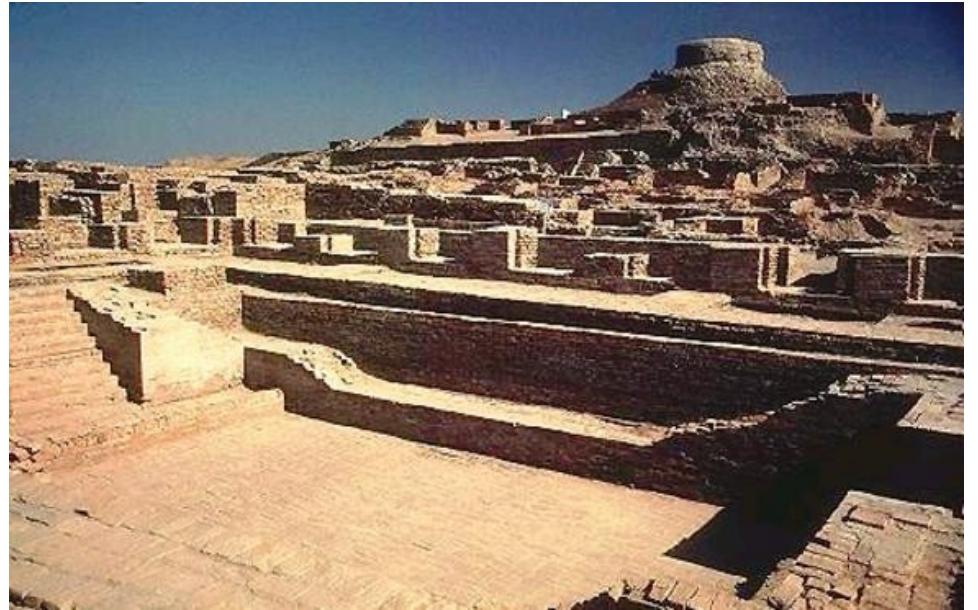

Dějiny Předního Východu - seminář

10. HODINA
INDIE A ČÍNA

Bhimbetka

Méhrgarh

Indie, 600 př. n. l

16 mahádžanapad

夏

královská hrobka Fu Huao

**States of the
Western Zhou Dynasty
(1046-771 BCE)**

德伴天地 道冠古今
引道六經 永志萬世

天冠子字

Š-Chuang-Ti