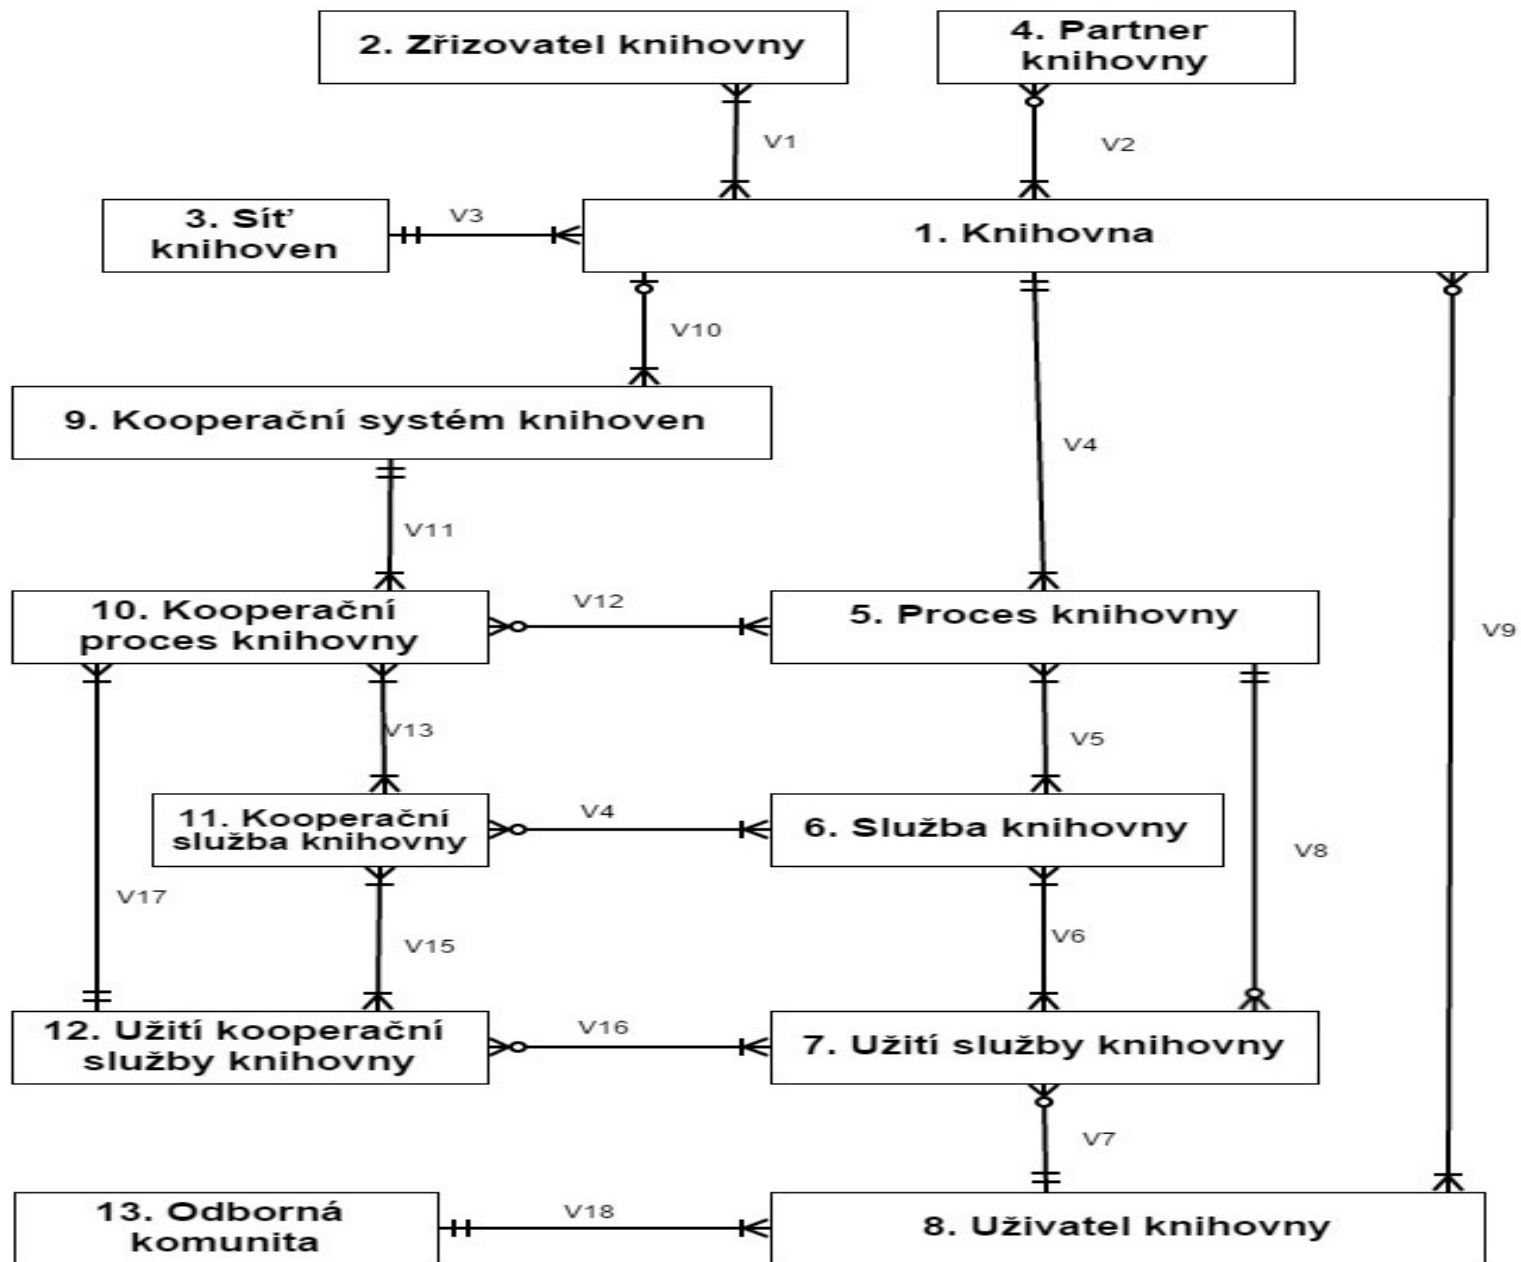

INVESTICE DO ROZVOJE VZDĚLÁVÁNÍ

Centrální systémy v českém knihovnictví

PhDr. Radka Římanová

UIŠK FF UK

Radka.rimanova@ff.cuni.cz

- Jaké centrální systémy v ČR znáte?
- Co znamená, když se řekne, že v Národní technická knihovna je z hlediska softwarů heterogenní prostředí?
- Jaké je české prostředí v oblasti automatizovaných knihovnických softwarů? Heterogenní nebo homogenní?
- Jaký je rozdíl mezi sdílenou a kooperační katalogizací ?