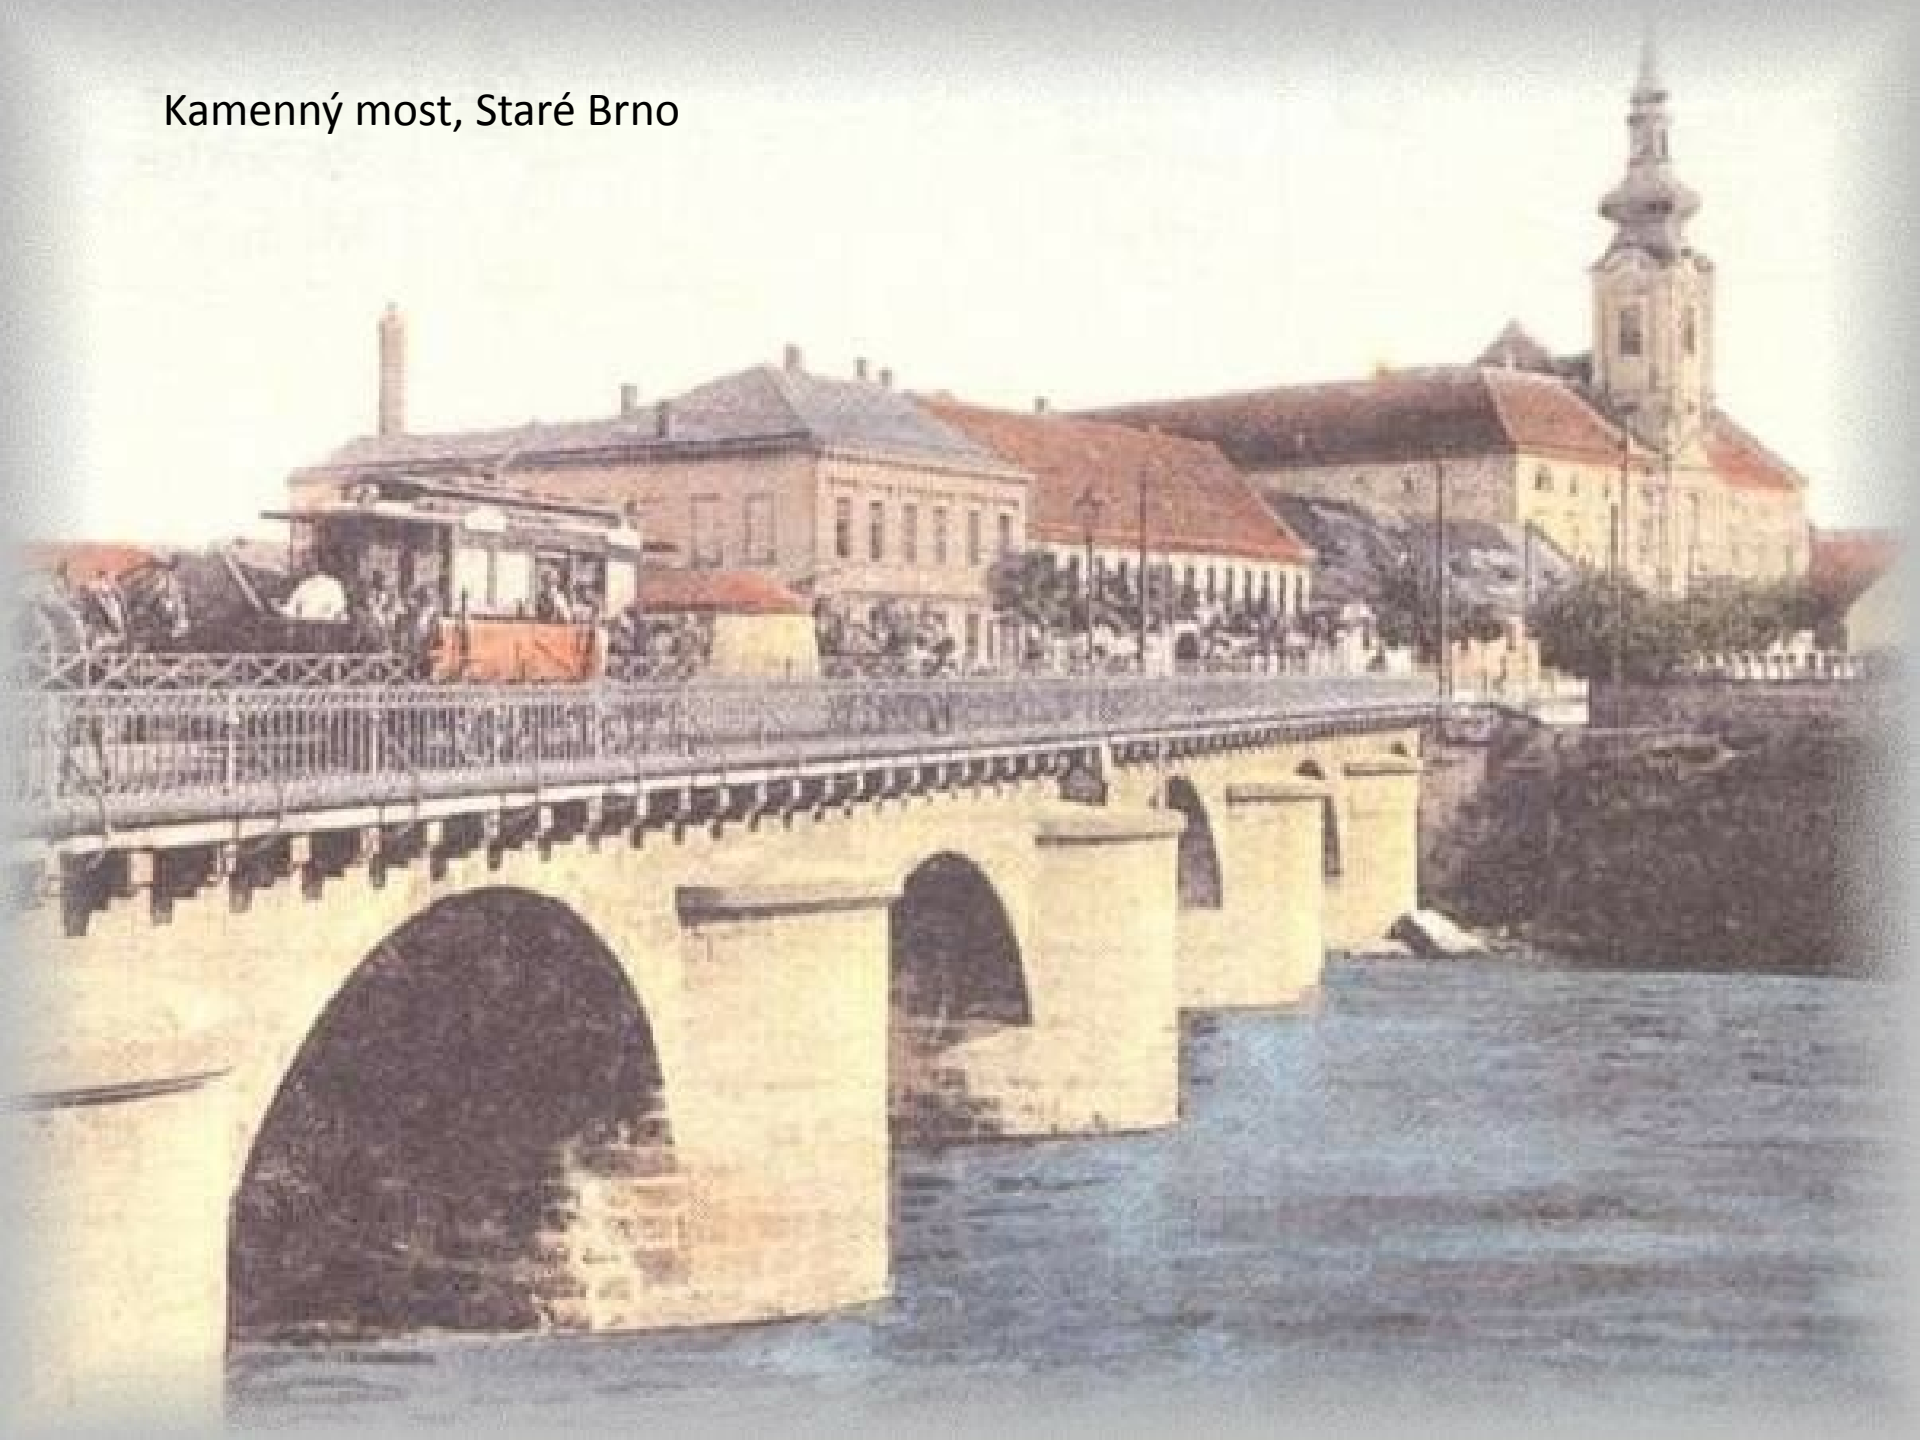

# Gotika na Moravě

Bazilika Nanebevzetí Panny Marie, Mendlovo náměstí, Brno

Královská kaple (kaple sv. Václava ), Dominikánské náměstí, Brno

Minorité, Brno  
Portál vedoucí do kapitulní síně

Kamenný most, Staré Brno

Madona z Michle

Madona z Veverčí

Šternberská Madona

10  
ŠTERNBERSKÁ MADONA - replika  
Šternberská madona  
15. století, dřevěná  
Šternberská, kostel sv. Barbory v Šternberku  
THE MASTER OF THE ŠTERNBERG MADONNA  
The Madonna with Šternberská  
15th century  
Šternberská, Church of the Assumption of the Virgin