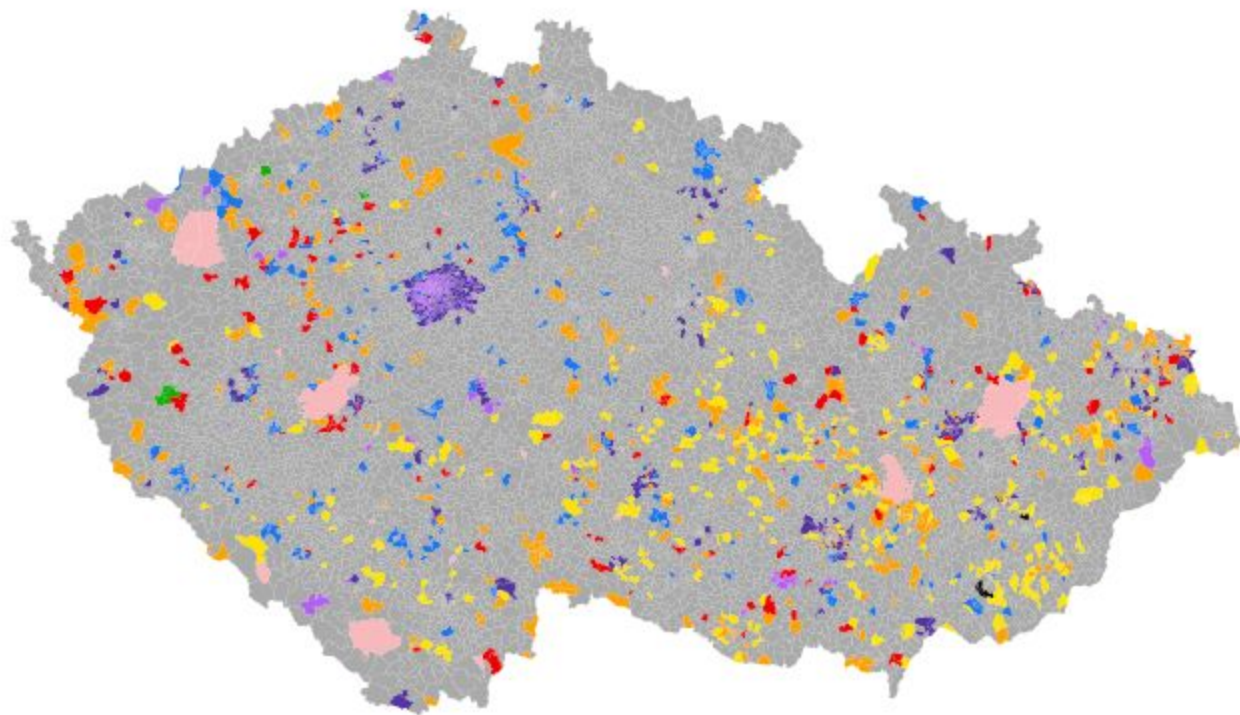

Mráz

Scrapování

- využití struktury HTML
- robot, který prochází web a stahuje vybrané řádky z více stejně strukturovaných stránek

Sochi

Zastupitelstvo 11/2012 až 01/2013

Kdo s kým?

Benzín

API