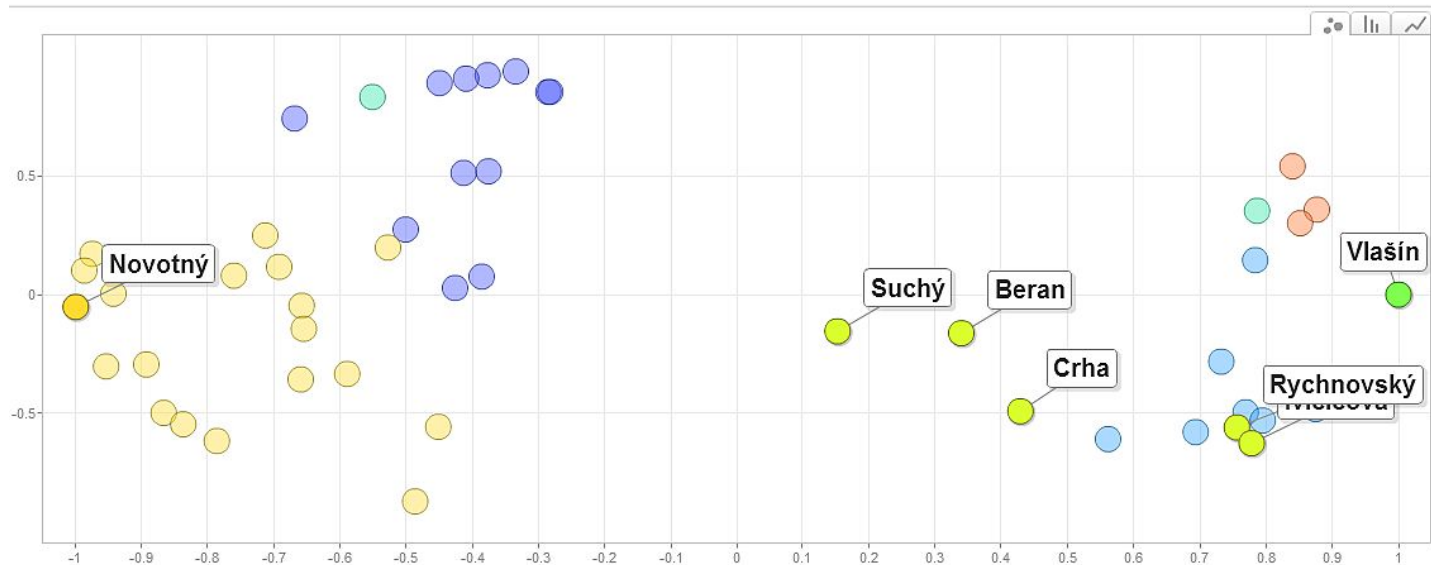

Mráz

Scrapování

- využití struktury HTML
- robot, který prochází web a stahuje vybrané řádky z více stejně strukturovaných stránek

Sochi

Zastupitelstvo 11/2012 až 01/2013

Kdo s kým?

Benzín

API