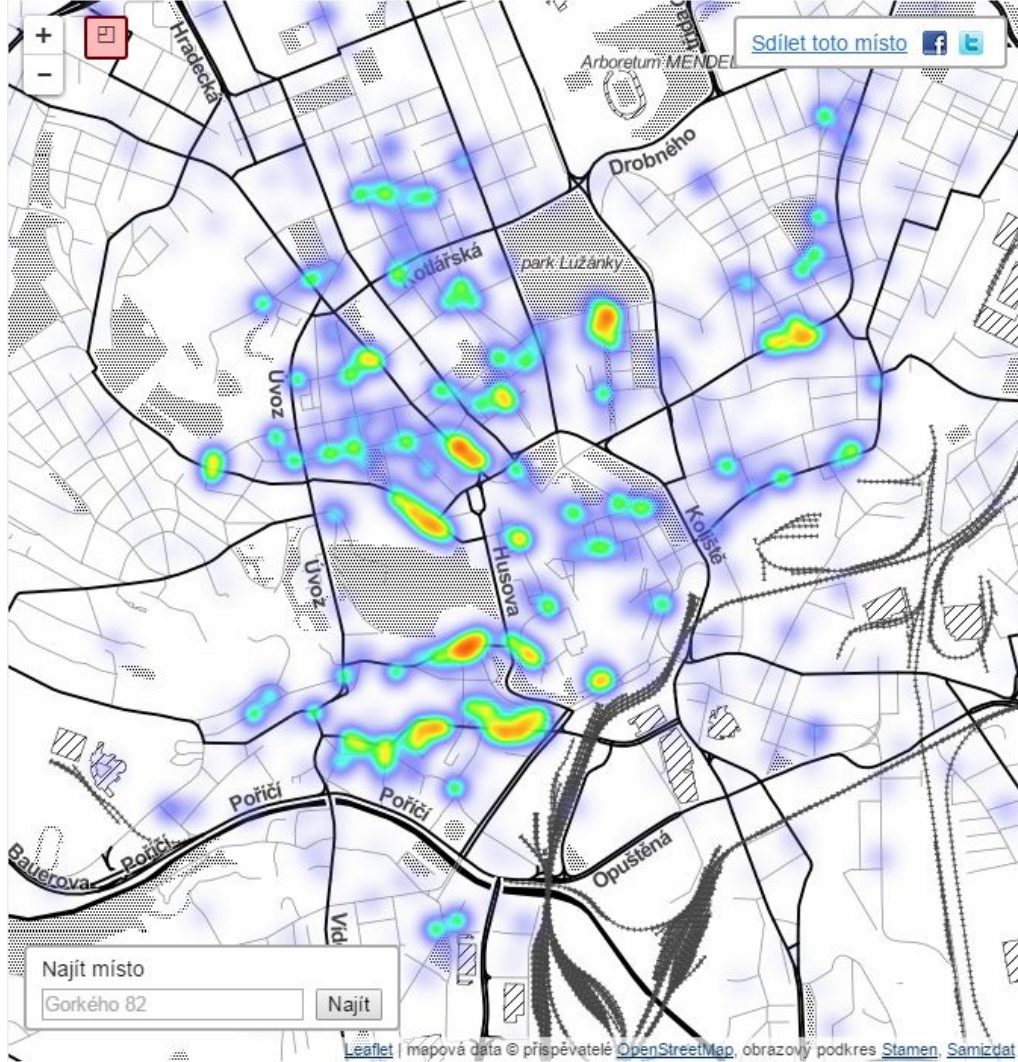

Vyber město

Brno ▼

Rozpočty

Albertina

Archivy, tematické weby

- je jich nekonečně, stačí gúglit

1935: Tomáš G. Masaryk

„Nerozčilujme se otázkami hospodářskými a politickými – problém dneška není jen hospodářský a politický, nýbrž především mravní“

Prezidenti

Infožádost

- kolik je agentů StB ve vedení policie?
- kdo létá na podnikatelské mise s prezidentem?
- kde myslivci zastřelí nejvíc srnečků?

Statistiky odtahů

Kliknutím vyberte část města, která vás zajímá. Velikost výběru můžete změnit tlačítkem  vlevo nahoře.