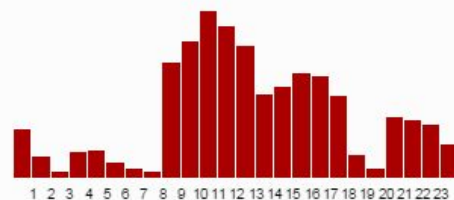

Prezidenti

Infožádost

- kolik je agentů StB ve vedení policie?
- kdo létá na podnikatelské mise s prezidentem?
- kde myslivci zastřelí nejvíc srnečků?

Statistiky odtahů

Kliknutím vyberte část města, která vás zajímá. Velikost výběru můžete změnit tlačítkem  vlevo nahoře.

7 427 PŘESTUPKŮ VYBRÁNO

V KOLIK HODIN SE ODTAHUJE

V JAKÉ DNY SE ODTAHUJE

otevrete.cz

Úplně základní nástroje

- Excel
- OpenOffice
- Google Docs
- Sublime Text

Sociální sítě

- existuje milion skriptů na stažení dat
- graf vztahů
- bacha na bubliny
- bacha na interpretaci