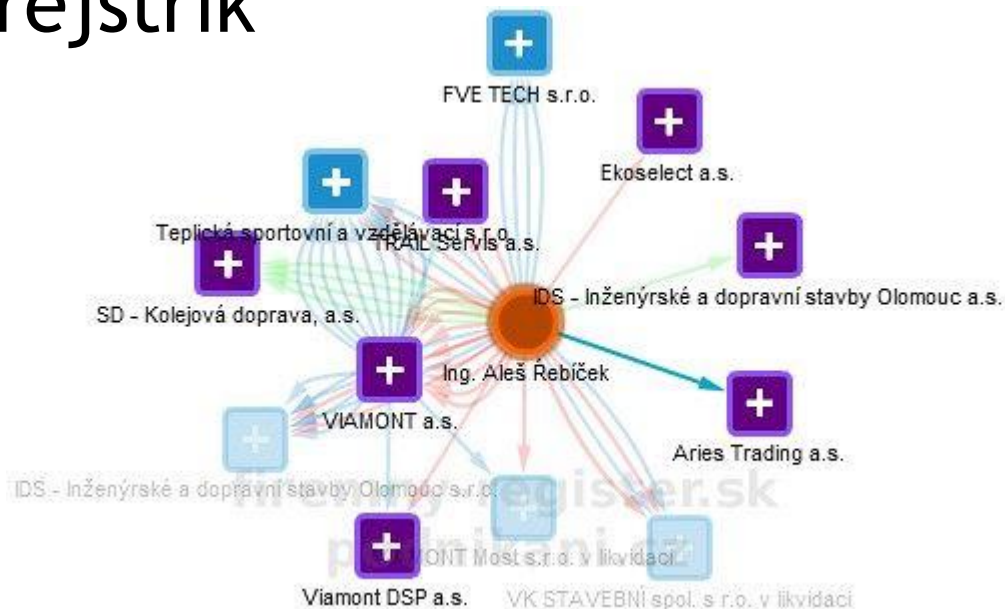

```
1  {
2    "data":
3    [
4      {
5        "id": 1,
6        "name": "Sequel Pro 0.8",
7        "version_string": "0.8",
8        "appcast_url": "http://www.sequelpro.com/appcast/app-releases.xml",
9        "build_no": 19,
10       "release_notes": "",
11       "download_link": "http://sequel-pro.googlecode.com/files/sequel-pro-0.8.dmg",
12       "release_type": "Stable",
13       "created": null,
14       "updated": 1296545735,
15       "release_date": 1207958400,
16       "archive": 0
17     },
18     {
19       "id": 2,
20       "name": "Sequel Pro 0.9",
21       "version_string": "0.9",
22       "appcast_url": "http://www.sequelpro.com/appcast/release_0.9.html",
23       "build_no": 30,
```

Line: 159 Column: 2 JavaScript Soft Tabs: 4

Formáty souborů

- XLS, XLSX
- CSV, TSV, TXT
- PDF, JPG, PNG
- JSON, XML, HTML

Mr. Data Converter

Služby nad veřejnými daty

- Albertina
- Vizuální obchodní rejstřík
- VšechnyZakázky
- VášMajetek
- FondyEU
- zIndex
- Mapy Seznamu

Vyber město

Brno ▼

Rozpočty

Albertina

Archivy, tematické weby

- je jich nekonečně, stačí gúglit

1935: Tomáš G. Masaryk

„Nerozčilujme se otázkami hospodářskými a politickými – problém dneška není jen hospodářský a politický, nýbrž především mravní“