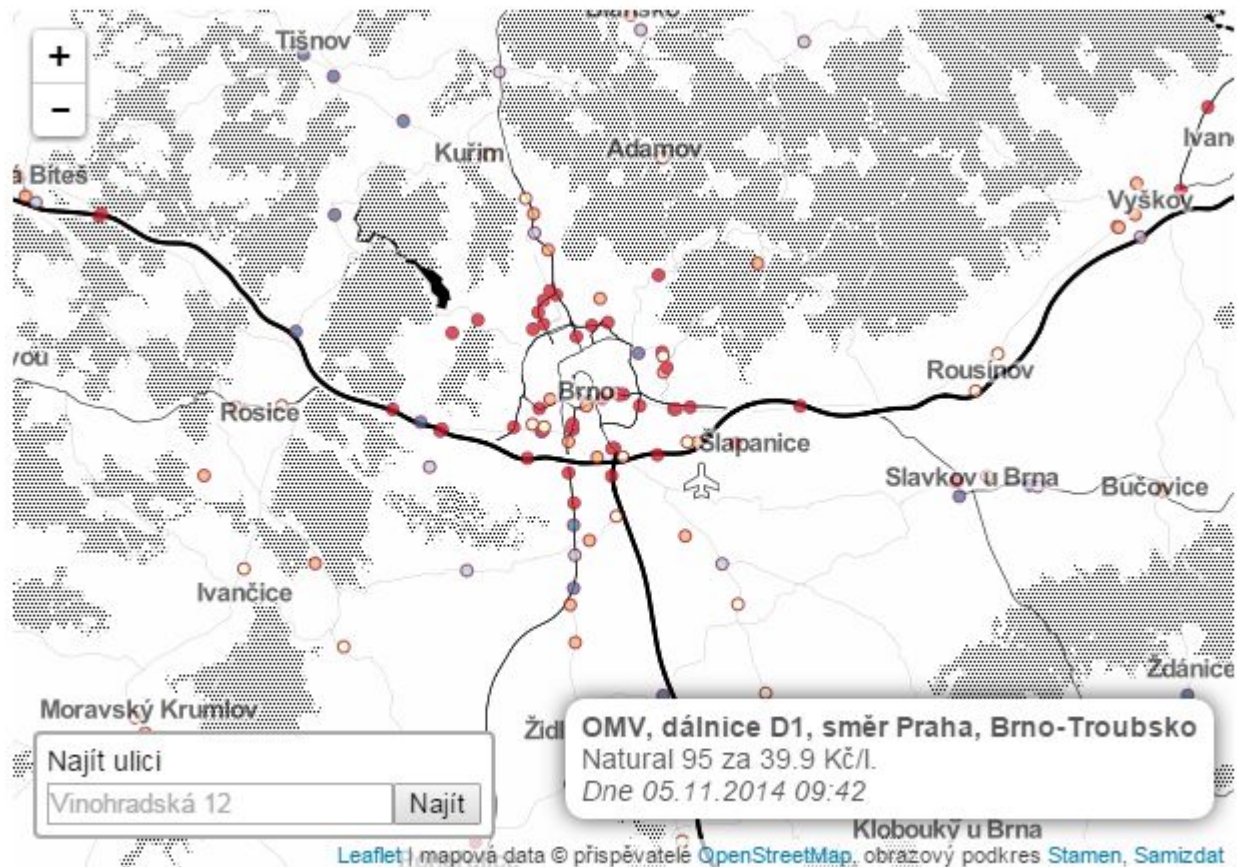

Mráz

Scrapování

- využití struktury HTML
- robot, který prochází web a stahuje vybrané řádky z více stejně strukturovaných stránek

Sochi

Zastupitelstvo 11/2012 až 01/2013

Kdo s kým?

Benzín

API