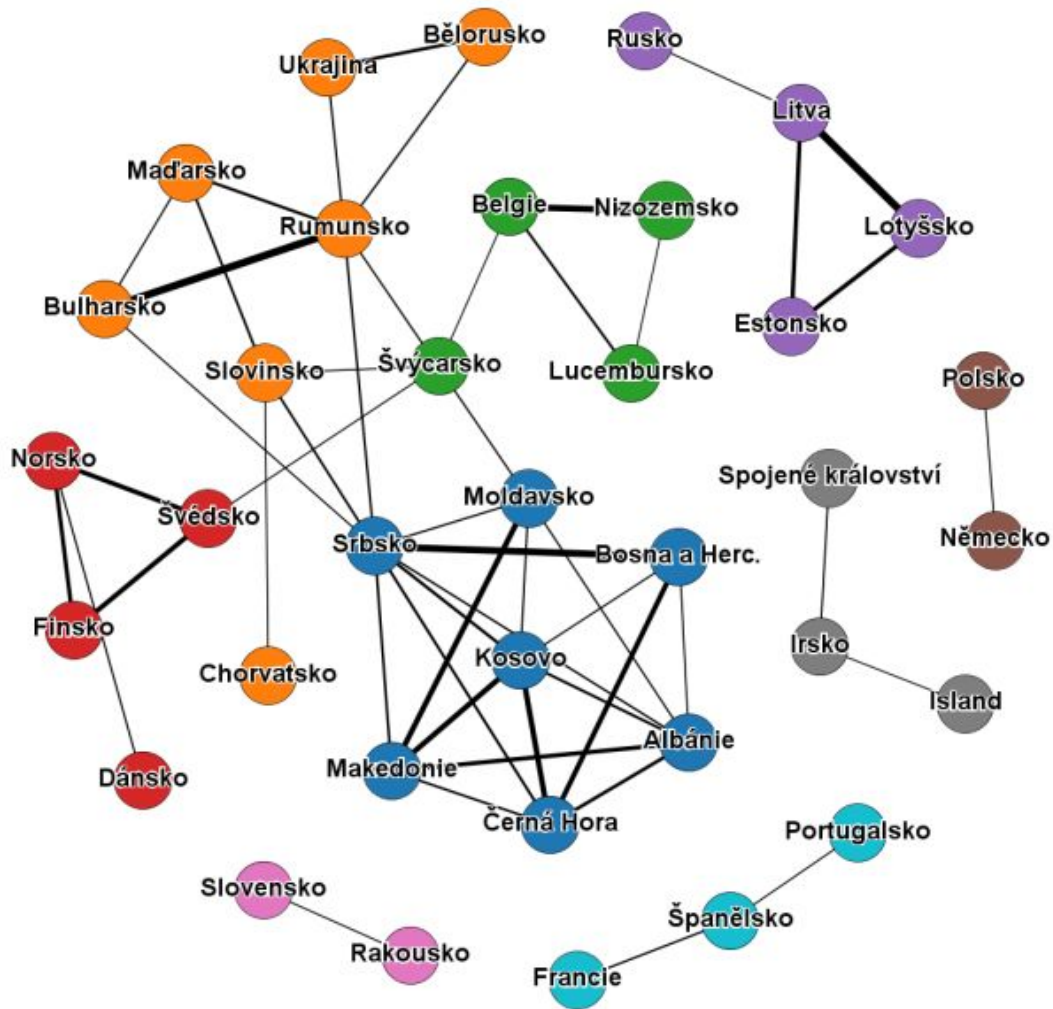

MINIMUM Z TEORIE GRAFŮ

uzel: bod

hrana: linka mezi body

komponenta: část grafu, propojená pouze navzájem

stupeň uzlu: počet hran z/do uzlu

váha hrany: počet hran mezi stejnými uzly

MINIMUM Z TEORIE GRAFŮ

uzel: bod

hrana: linka mezi body

komponenta: část grafu, propojená pouze navzájem

stupeň uzlu: počet hran z/do uzlu

váha hrany: počet hran mezi stejnými uzly

orientovaný graf: hrany mají směr

MINIMUM Z TEORIE GRAFŮ

uzel: bod