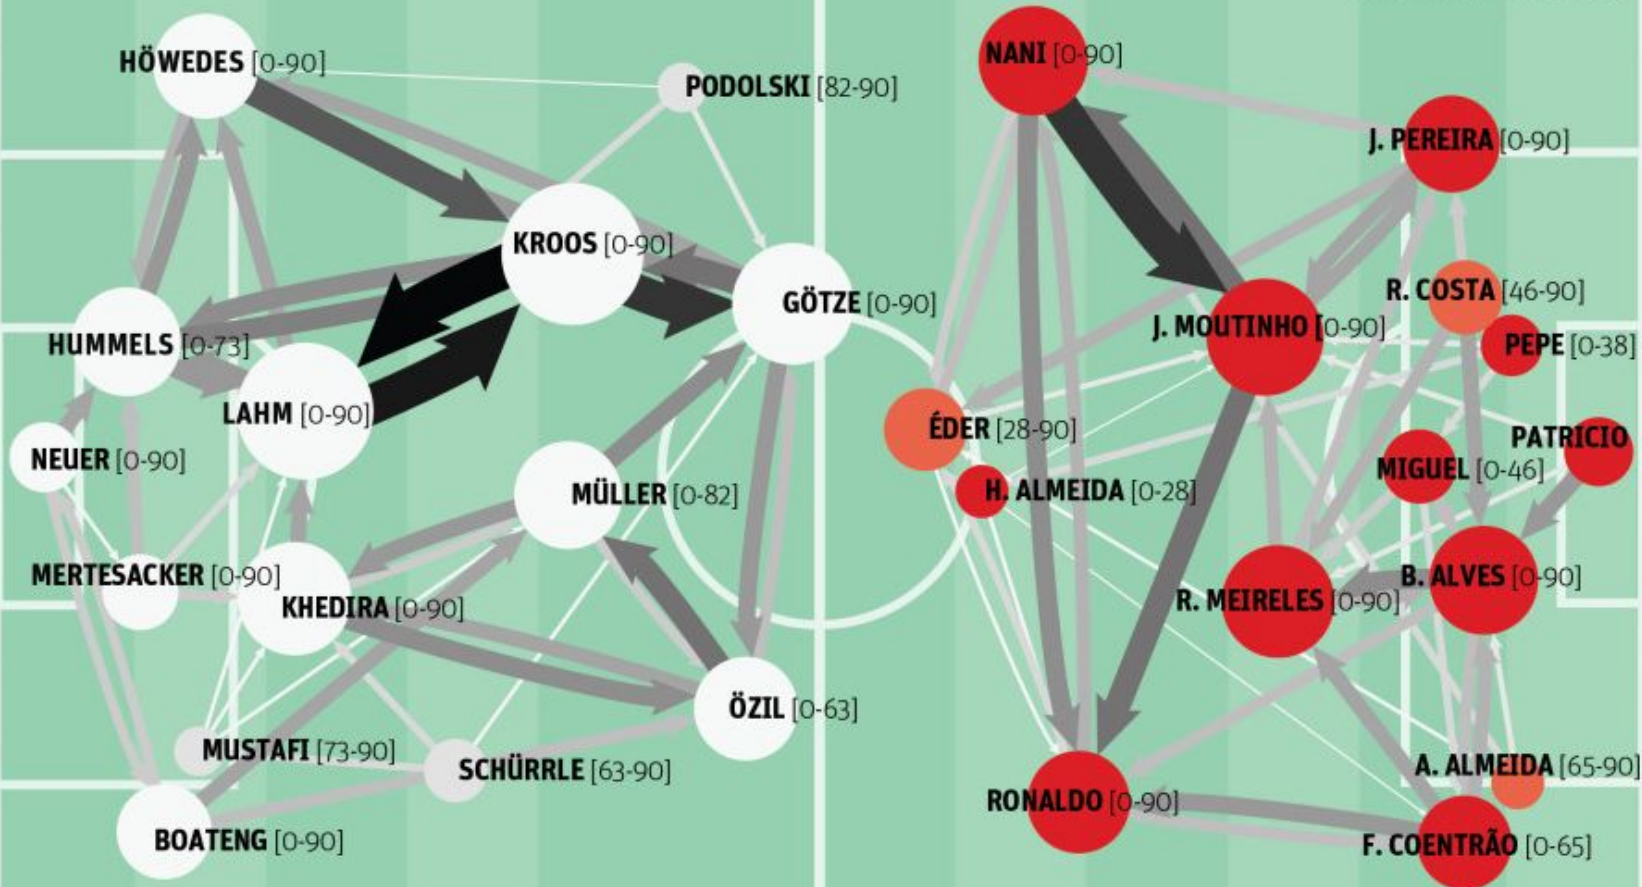

váha hrany: počet hran mezi stejnými uzly

orientovaný graf: hrany mají směr

most: uzel, jehož smazáním se graf rozpadne na komponenty

centralita: blízkost středu grafu

(degree, betweenness, closeness)

PASSNETZWERK

TEORIE SÍTÍ

TEORIE SÍTÍ

šest stupňů odloučení

facebook

December 2010

TEORIE SÍTÍ

šest stupňů odloučení
sítě malého světa

RANDOM ADVICE