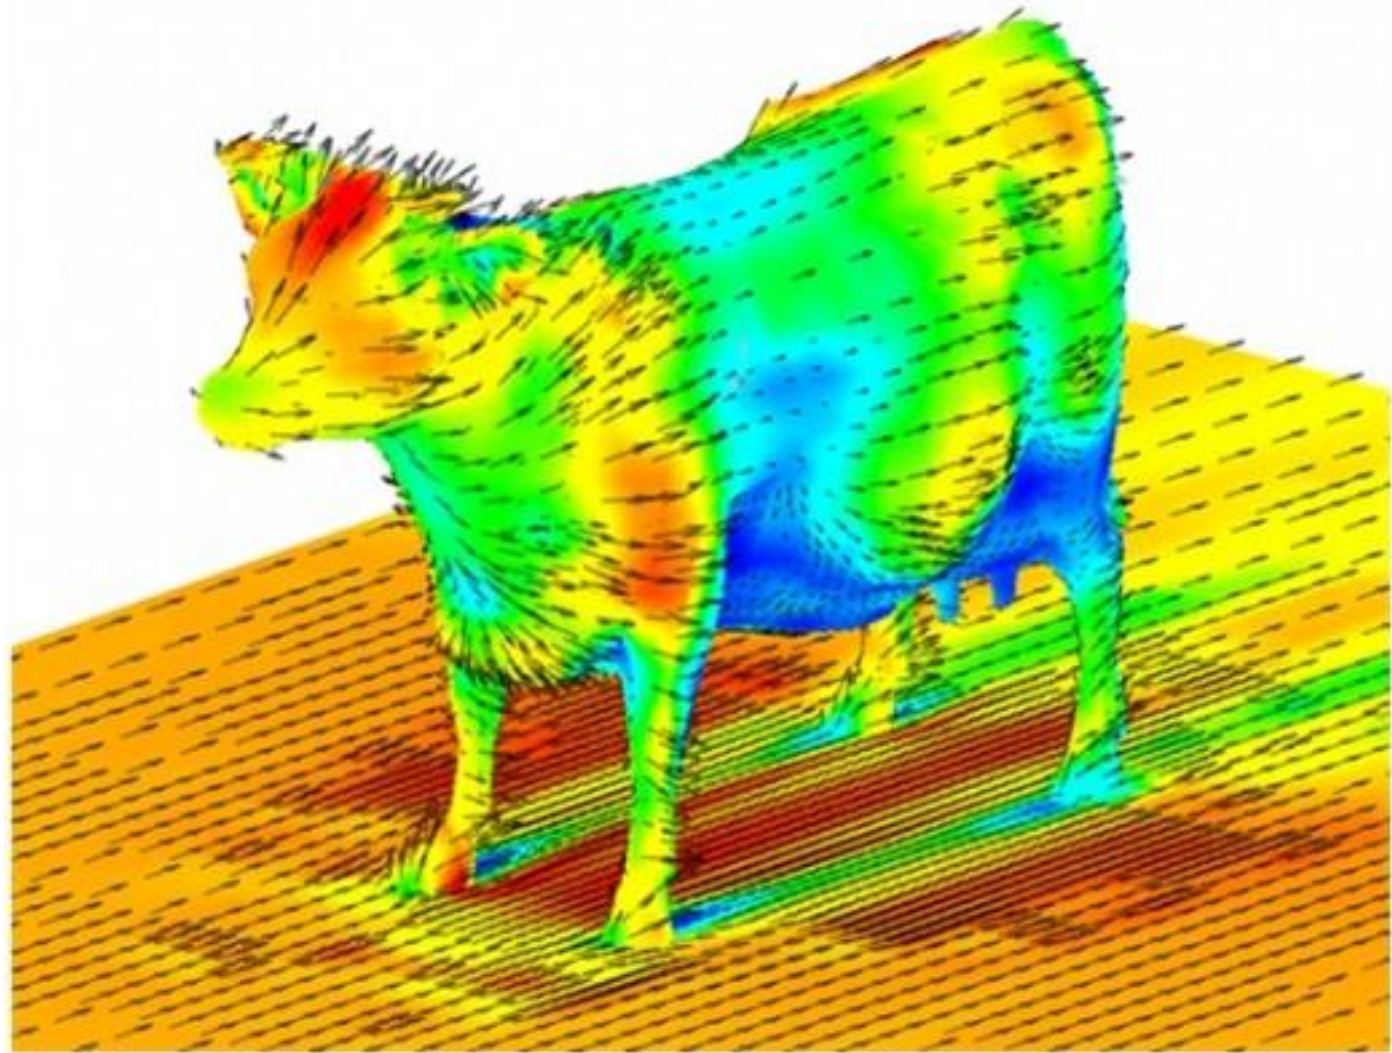

**VIZU
ALIZ
ACE
DAT**