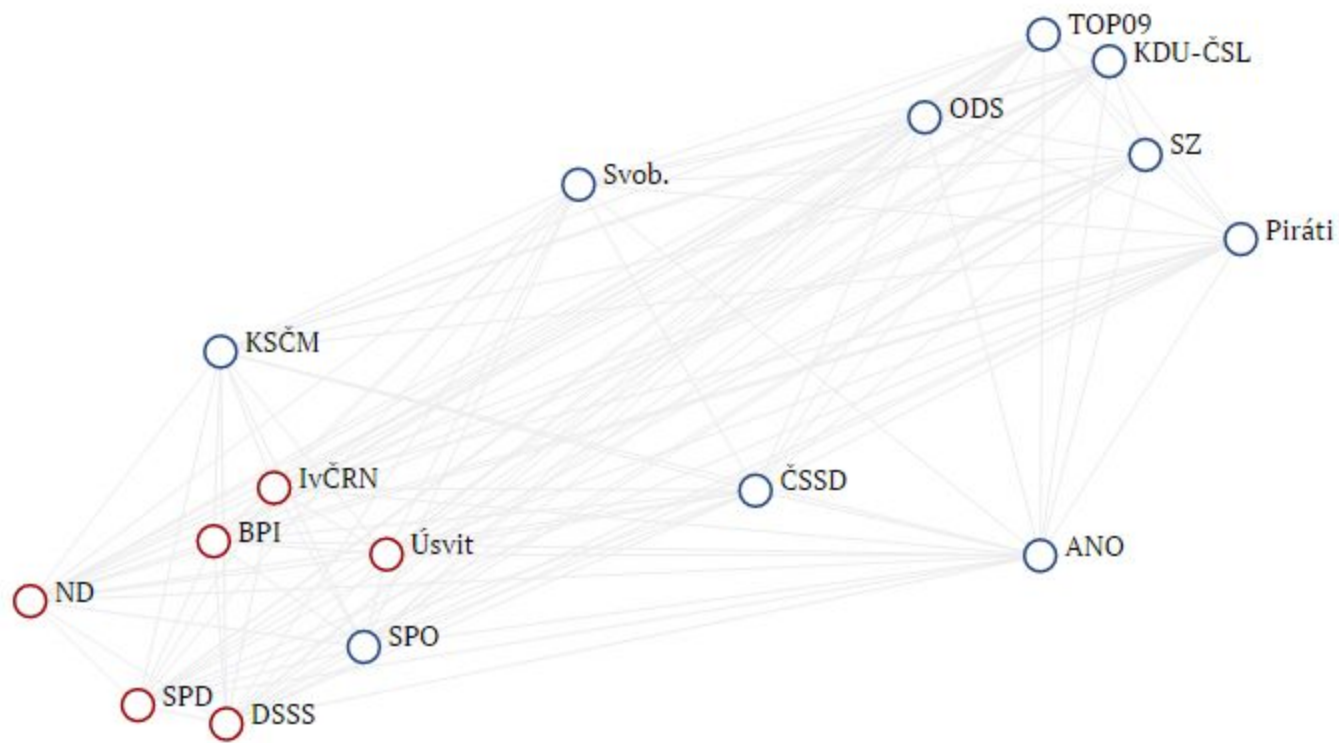

MINIMUM Z TEORIE GRAFŮ

uzel: bod

hrana: linka mezi body

komponenta: část grafu, propojená pouze navzájem

stupeň uzlu: počet hran z/do uzlu

váha hrany: počet hran mezi stejnými uzly

MINIMUM Z TEORIE GRAFŮ

uzel: bod

hrana: linka mezi body

komponenta: část grafu, propojená pouze navzájem

stupeň uzlu: počet hran z/do uzlu

váha hrany: počet hran mezi stejnými uzly

orientovaný graf: hrany mají směr

MINIMUM Z TEORIE GRAFŮ

uzel: bod

hrana: linka mezi body

komponenta: část grafu, propojená pouze navzájem

stupeň uzlu: počet hran z/do uzlu

váha hrany: počet hran mezi stejnými uzly

orientovaný graf: hrany mají směr

most: uzel, jehož smazáním se graf rozpadne na komponenty