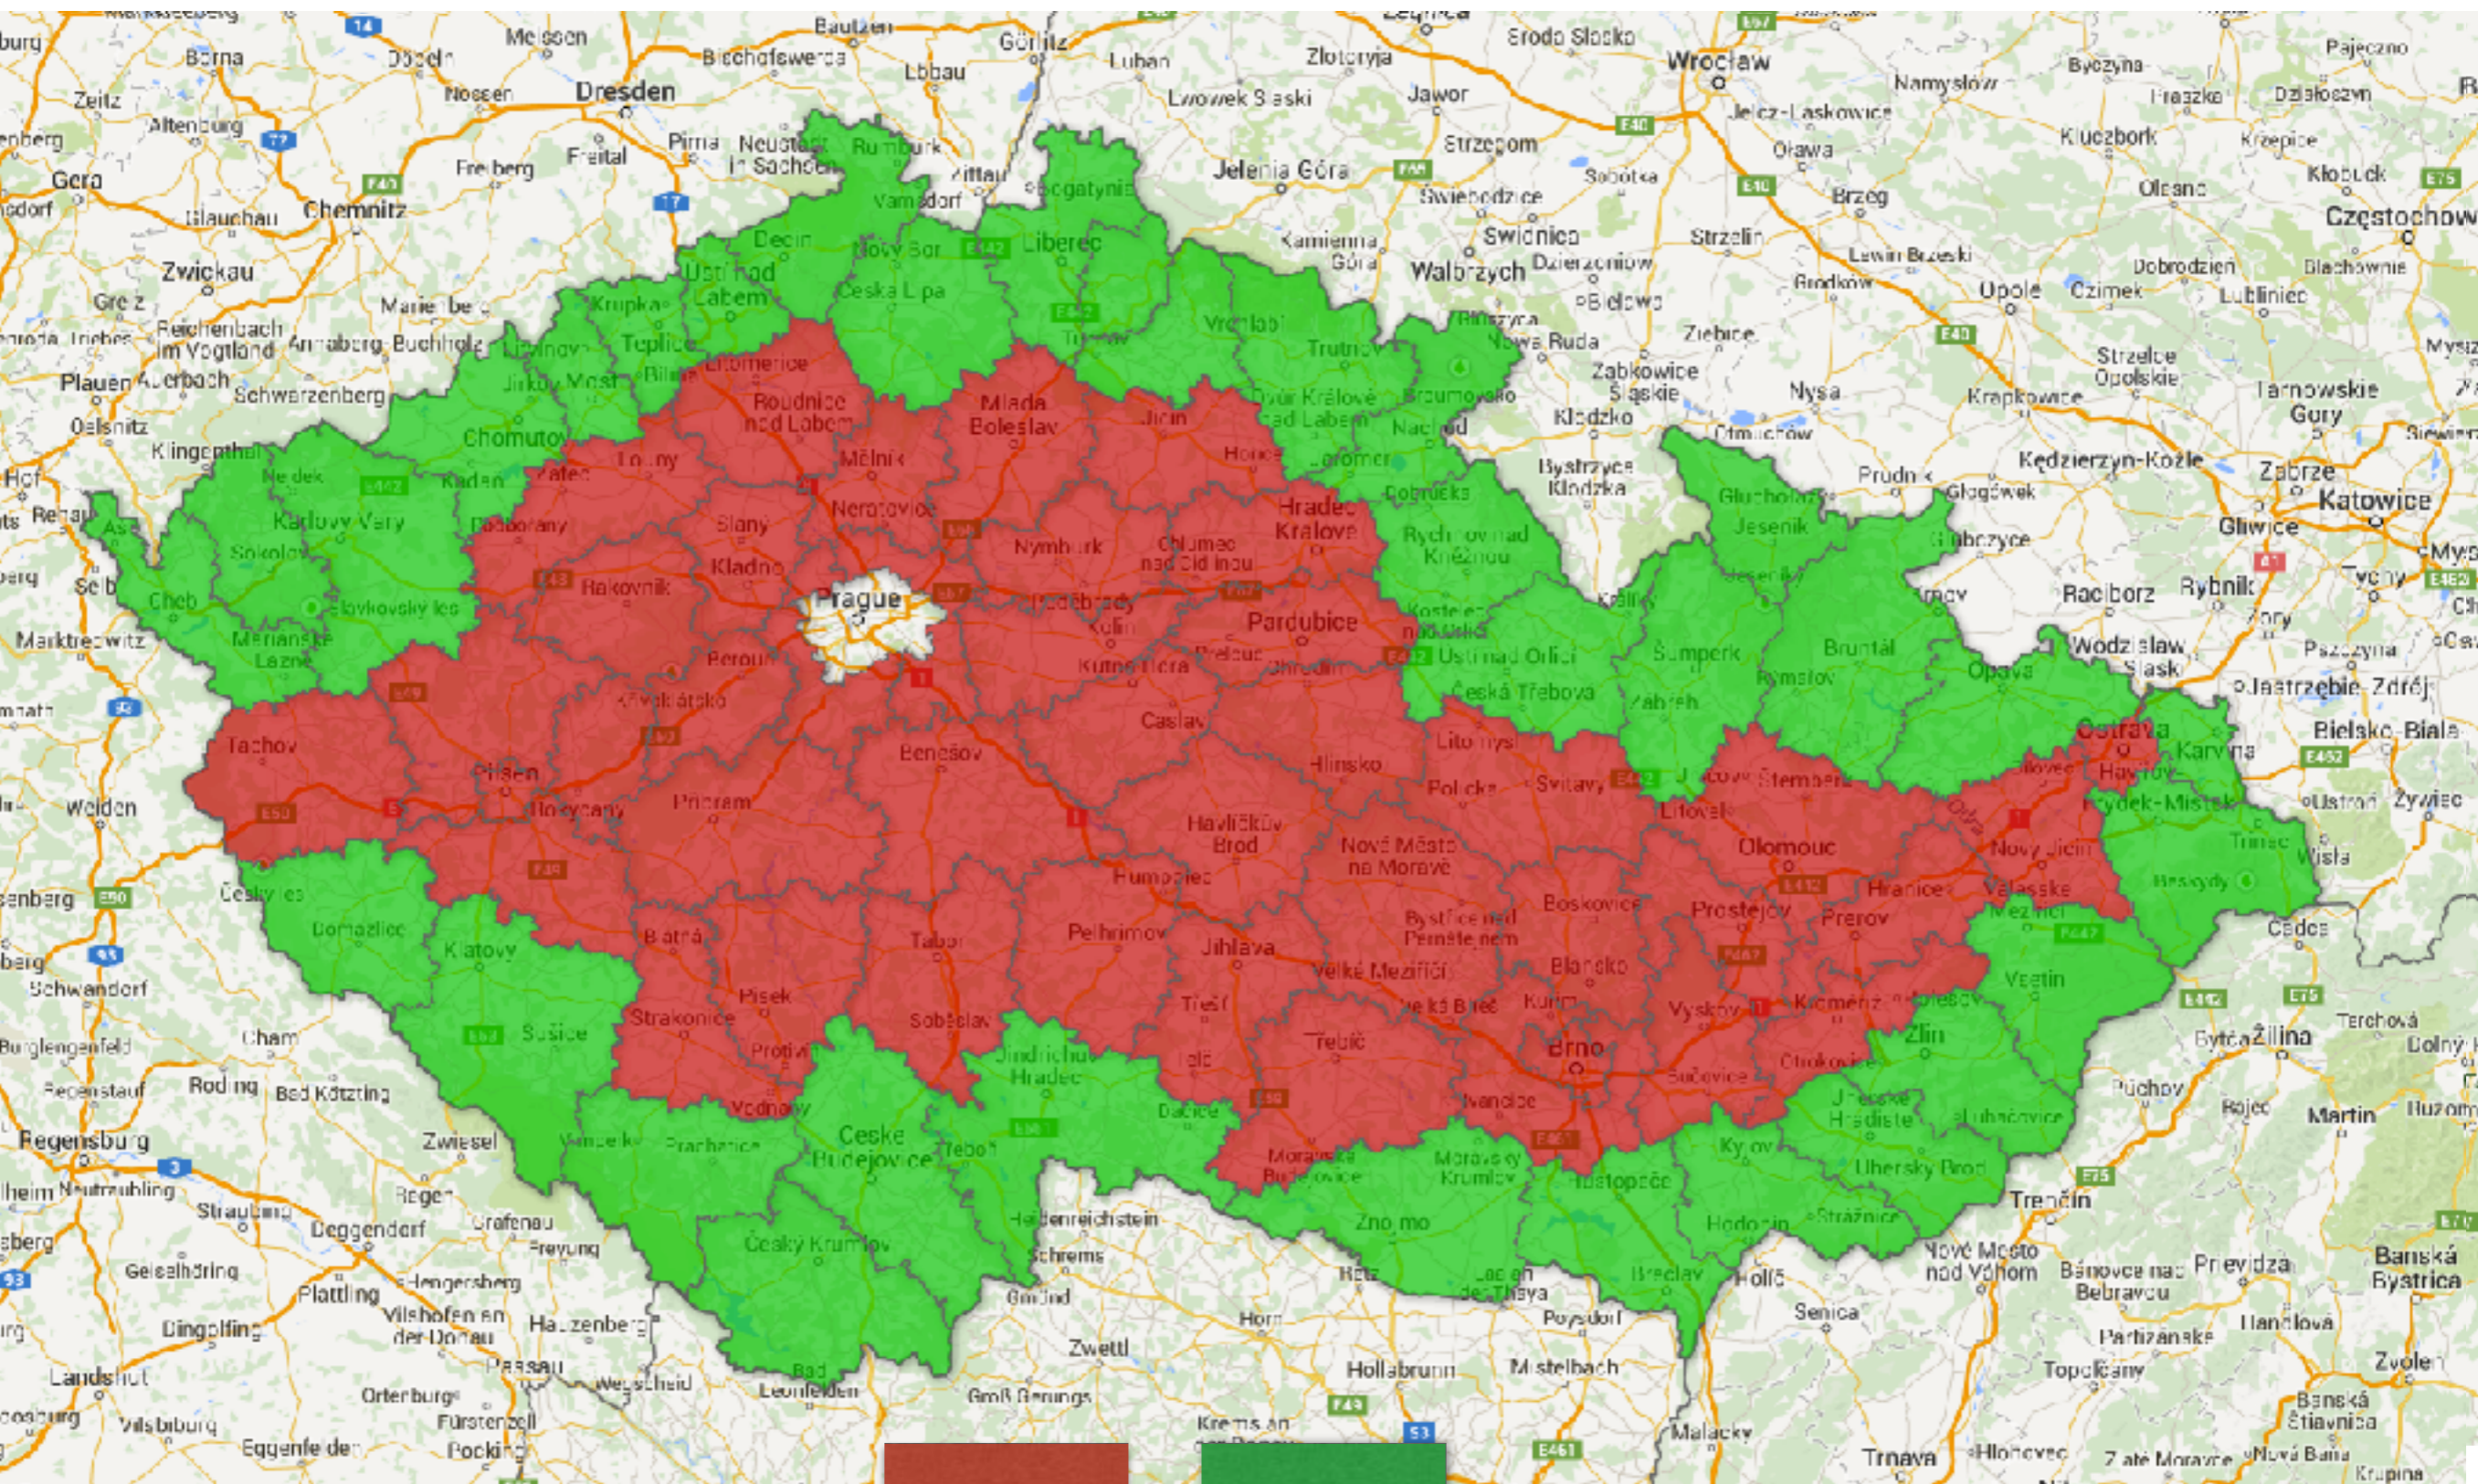

# Google Fusion Table

# Merge

O co jde: [https://support.google.com/fusiontables/answer/171254?  
hl=en](https://support.google.com/fusiontables/answer/171254?hl=en)

Tutorial: <https://www.youtube.com/watch?v=U8nLbr-813g>

[krajelegenda.jdem.cz](http://krajelegenda.jdem.cz)

[krajekml.jdem.cz](http://krajekml.jdem.cz)

<b>Okres</b>	<b>Hodnota</b>	<b>Okres</b>	<b>Hodnota</b>	<b>Okres</b>	<b>Hodnota</b>	<b>C</b>
Benešov	2	Domažlice	6	Hradec Králové	1	
Beroun	3	Klatovy	5	Jičín	3	
Kladno	1	Plzeň-jih	1	Náchod	6	
Kolín	4	Plzeň-město	2	Rychnov nad Kněžnou	6	
Kutná Hora	3	Plzeň-sever	1	Trutnov	5	
Mělník	1	Rokycany	4	Chrudim	3	
Mladá Boleslav	3	Tachov	4	Pardubice	4	
Nymburk	2	Cheb	8	Svitavy	1	
Praha-východ	2	Karlovy Vary	9	Ústí nad Orlicí	5	
Praha-západ	1	Sokolov	9	Havlíčkův Brod	3	
Příbram	3	Děčín	8	Jihlava	2	
Rakovník	1	Chomutov	8	Pelhřimov	4	
České Budějovice	6	Litoměřice	3	Třebíč	2	
Český Krumlov	5	Louny	4	Žďár nad Sázavou	3	
Jindřichův Hradec	5	Most	8	Blansko	1	
Písek	4	Teplice	9	Brno-město	3	
Prachatice	6	Ústí nad Labem	8	Brno-venkov	1	
Strakonice	3	Česká Lípa	5	Břeclav	5	
Tábor	2	Jablonec nad Nisou	5	Hodonín	7	
Jeseník	6	Frýdek-Místek	7	Uherské Hradiště	7	
Olomouc	1	Karviná	5	Vsetín	10	
Prostějov	2	Nový Jičín	4	Zlín	7	
Přerov	3	Opava	6	Vyškov	3	
Šumperk	5	Ostrava-město	3	Znojmo	6	
Bruntál	5	Kroměříž	2	Liberec	6	
Semily	6					

$\leq 5$

$5 >$

$\leq 5$

$> 5$

$\leq 7$

$7 >$

<10

10>=