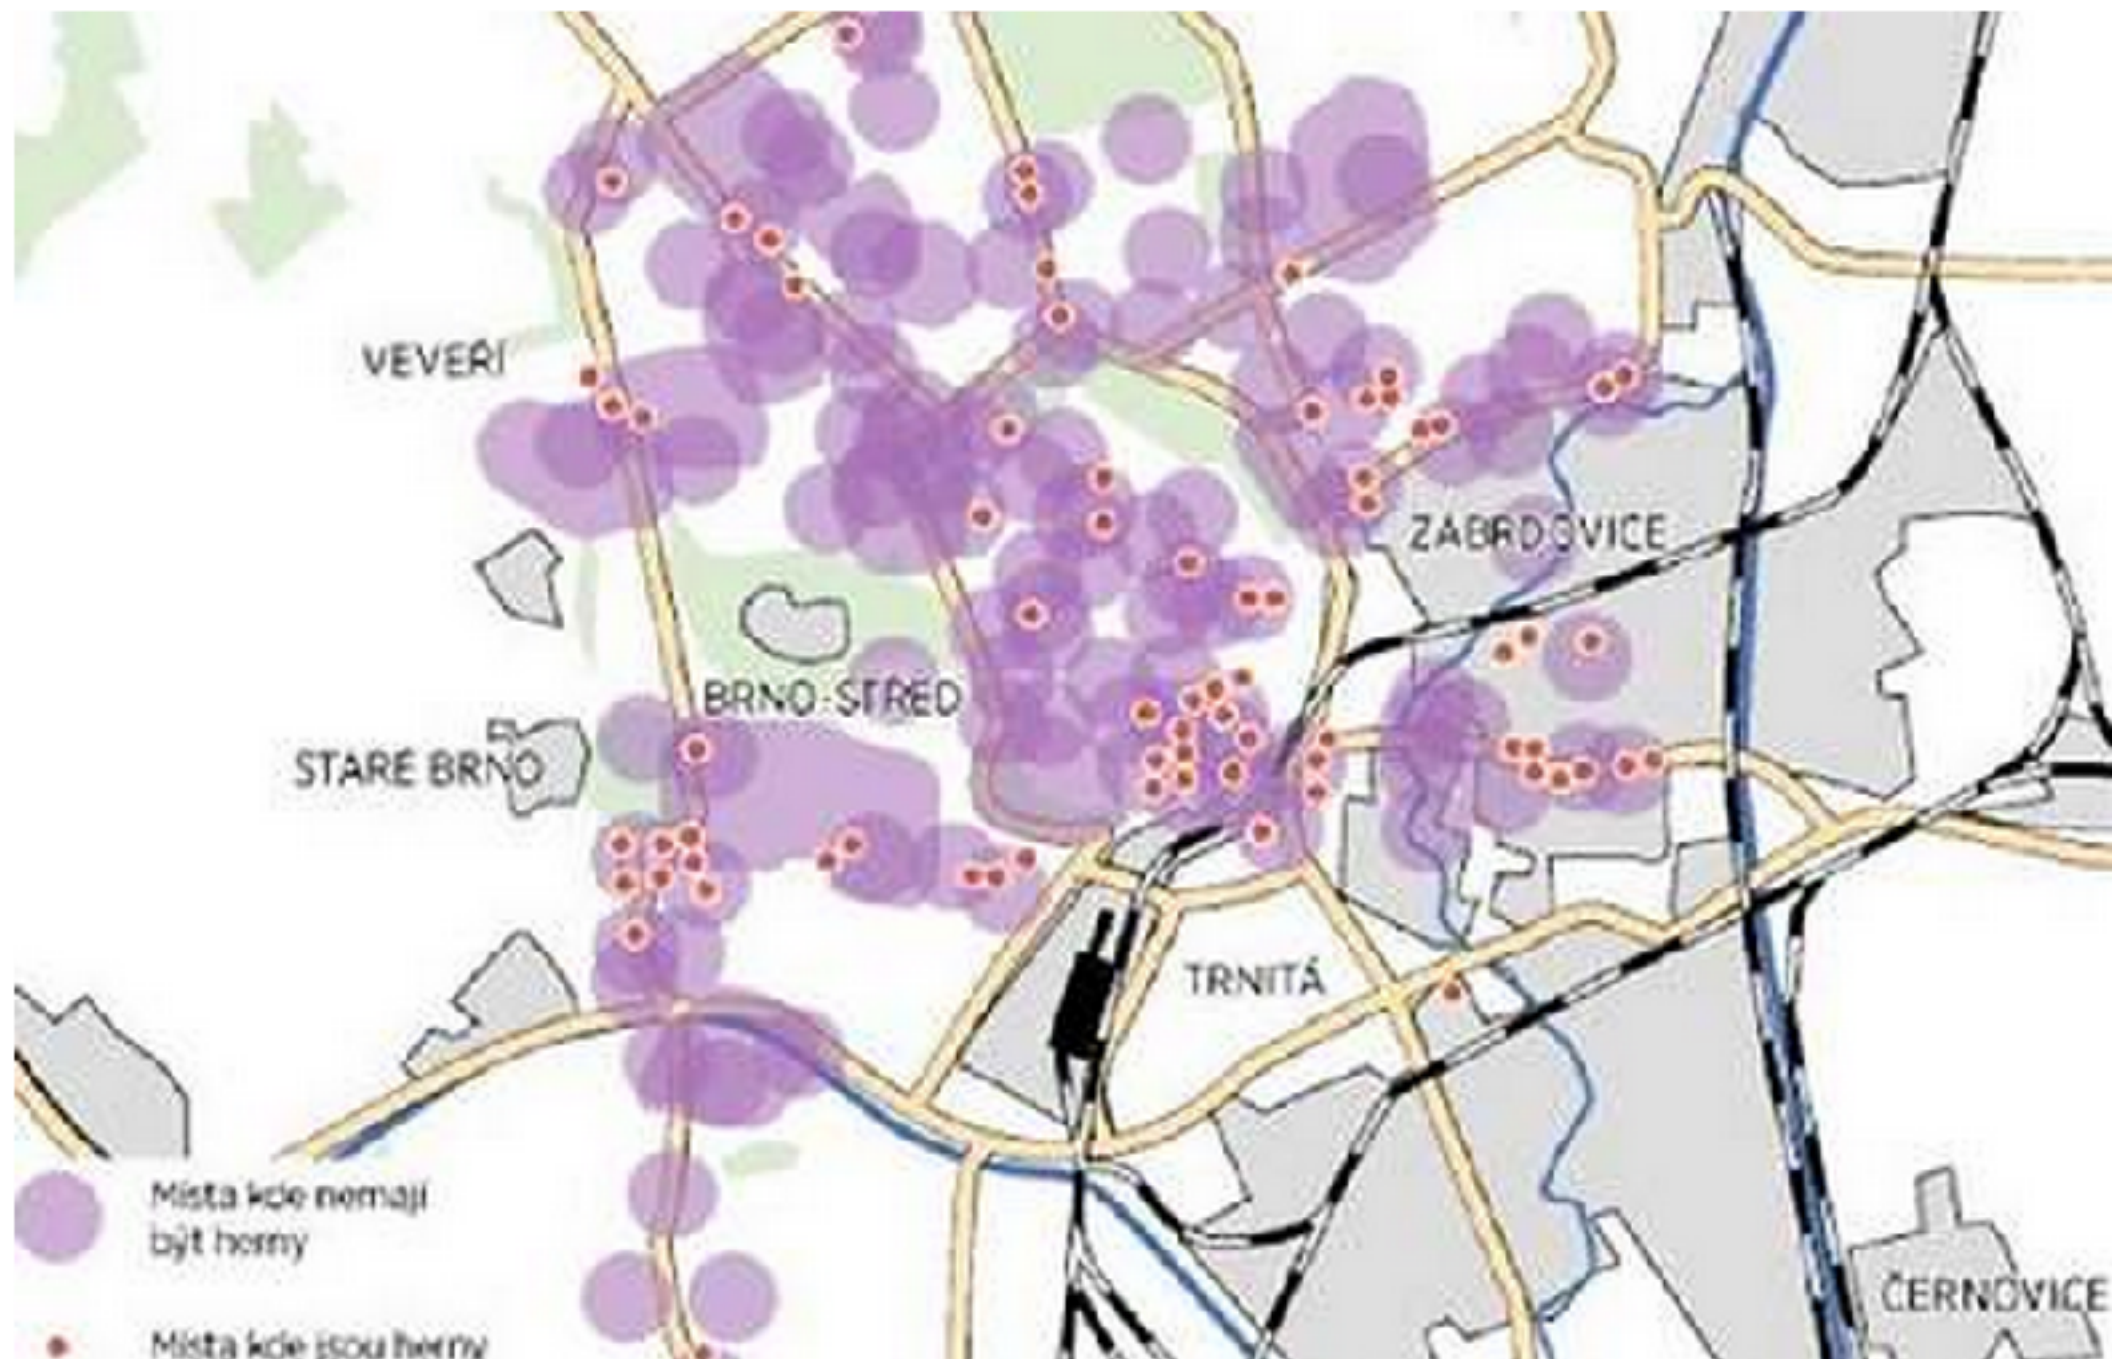

jediný automat," vysvětluje Matěj Hollan ze sdružení Brnění.

Podle Hollana by si městští úředníci ušetřili práci, kdyby podobná mapa vznikla už v době, kdy vyhláška vstupovala v platnost.