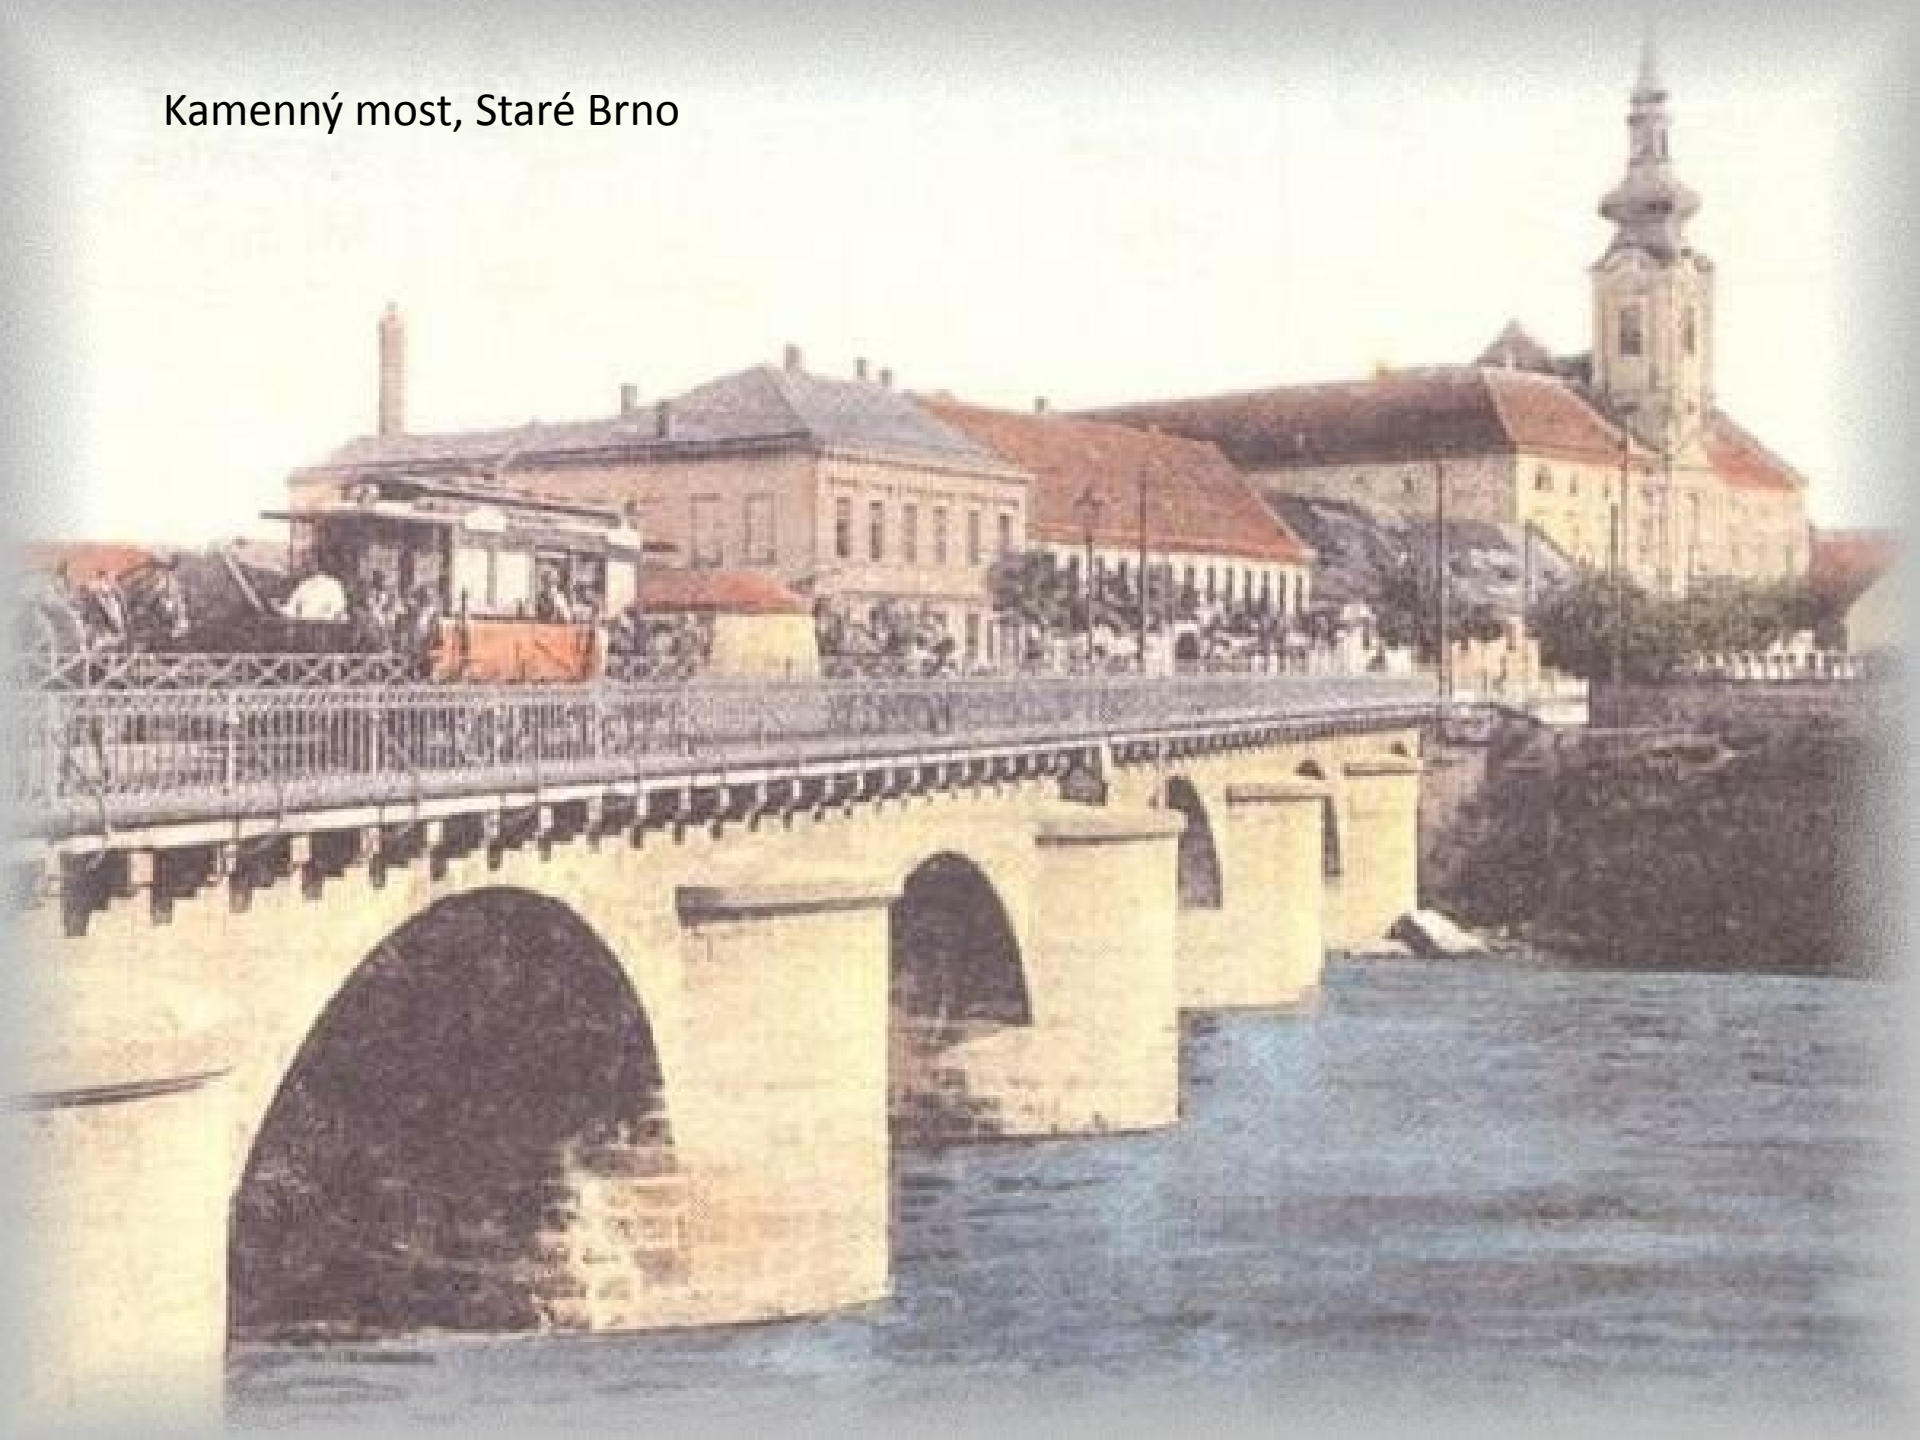

# Gotika na Moravě

Bazilika Nanebevzetí Panny Marie, Mendlovo náměstí, Brno

Královská kaple (kaple sv. Václava ), Dominikánské náměstí, Brno

Minorité, Brno  
Portál vedoucí do kapitulní síně

Kamenný most, Staré Brno

Madona z Michle

Madona z Veverčí

Šternberská Madona

10  
ŠTERNBERSKÁ MADONA - replika  
Šternberská madona  
15. století, dřevěná  
Šternberská, kostel sv. Barbory v Šternberku  
THE MASTER OF THE ŠTERNBERG MADONNA  
The Madonna with Šternberská  
15th century  
Šternberská, Church of the Assumption of the Virgin

pieta od sv. Tomáše v Brně

Olivetská hora ze sv. Mořice, Olomouc

Madona Primavesi

První křesťanský kámen v České republice  
První křesťanský kámen v České republice  
První křesťanský kámen v České republice