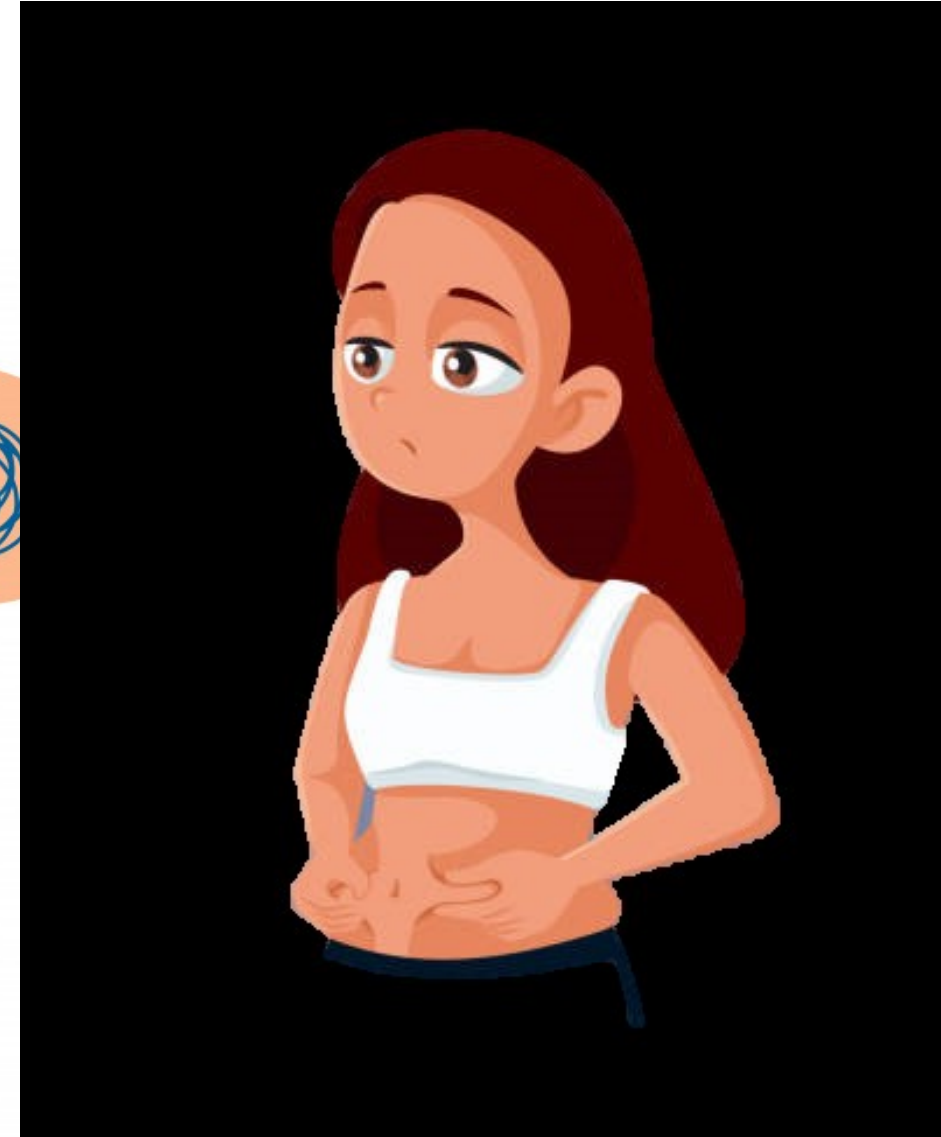

Dismorfia corporal

Julie Rychtecká
Abril 2022

Estructura de la presentación

- Descripción general
- Características
- Consecuencias

Dismorfia corporal

- = dismorfofobia
- Trastorno de salud mental
- Enfoque en la apariencia
- Un rasgo del cuerpo considerado un defecto
- Afecta a hombres y mujeres

X esquizofrenia, anorexia

Características

trastorno obsesivo-compulsivo

La preocupación por la apariencia y los comportamientos para esconderla o cambiarla

- **Pensamientos** intrusivos constantes
- **Rituales** para reducir ansiedad

Consecuencias

- **Ansiedad** permanente
- Autoestima baja
- Vergüenza
- **Depresión** grave
- **AISLAMIENTO** – evitar situaciones soci
- Pensamientos y conductos suicidas

Resumen

- Trastorno de salud mental
- No se puede dejar de pensar en los **defectos** en la apariencia
- Provoca **ansiedad, vergüenza**
- **Aislamiento social**