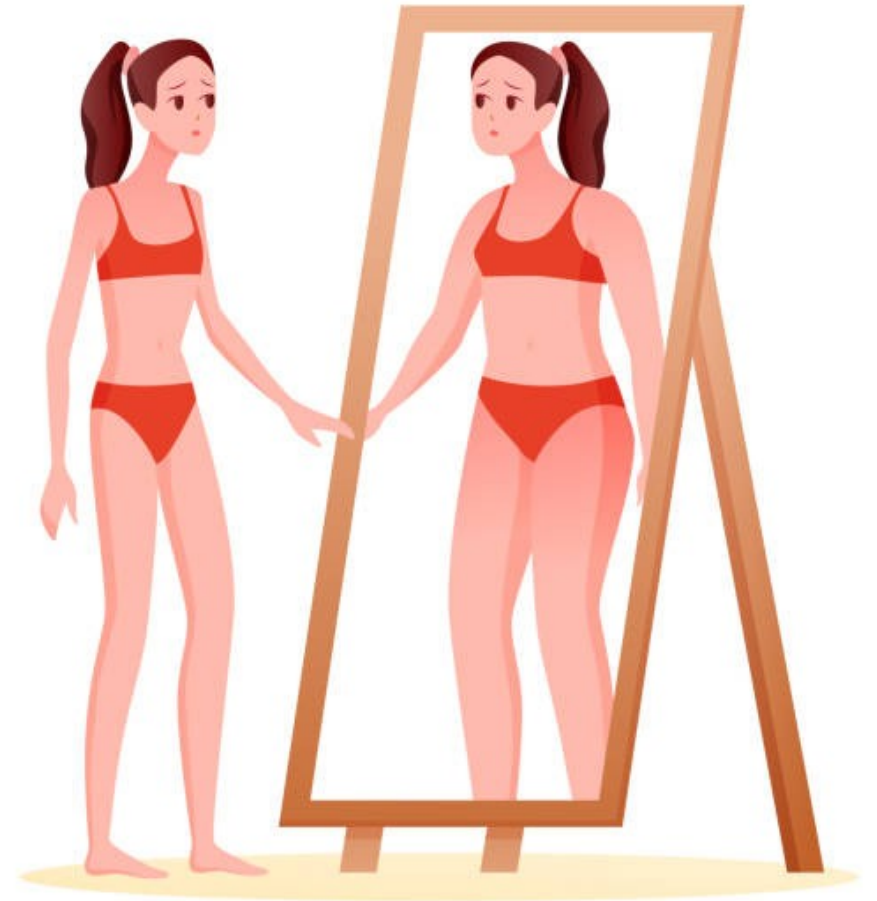

Dismorfia corporal

Julie Rychtecká
Abril 2022

Estructura de la presentación

- Descripción general
- Características
- Consecuencias

Dismorfia corporal

- = dismorfofobia
- Trastorno de salud mental
- Enfoque en la apariencia
- Un rasgo del cuerpo considerado un defecto
- Afecta a hombres y mujeres

X esquizofrenia, anorexia

Características

trastorno obsesivo-compulsivo

La preocupación por la apariencia y los comportamientos para esconderla o cambiarla

- **Pensamientos** intrusivos constantes
- **Rituales** para reducir ansiedad

Consecuencias

- **Ansiedad** permanente
- Autoestima baja
- Vergüenza
- **Depresión** grave
- **AISLAMIENTO** – evitar situaciones soci
- Pensamientos y conductos suicidas

Resumen

- Trastorno de salud mental
- No se puede dejar de pensar en los **defectos** en la apariencia
- Provoca **ansiedad, vergüenza**
- **Aislamiento social**

Fuentes

- BBC News Mundo
- Dismorfia corporal: "Pasaba el día durmiendo y levantándome para mirarme en el espejo, hasta que mis padres me lo sacaron del cuarto"
- Leire Ventas, 21 marzo 2022
- <https://www.bbc.com/mundo/noticias-america-latina-59705907>