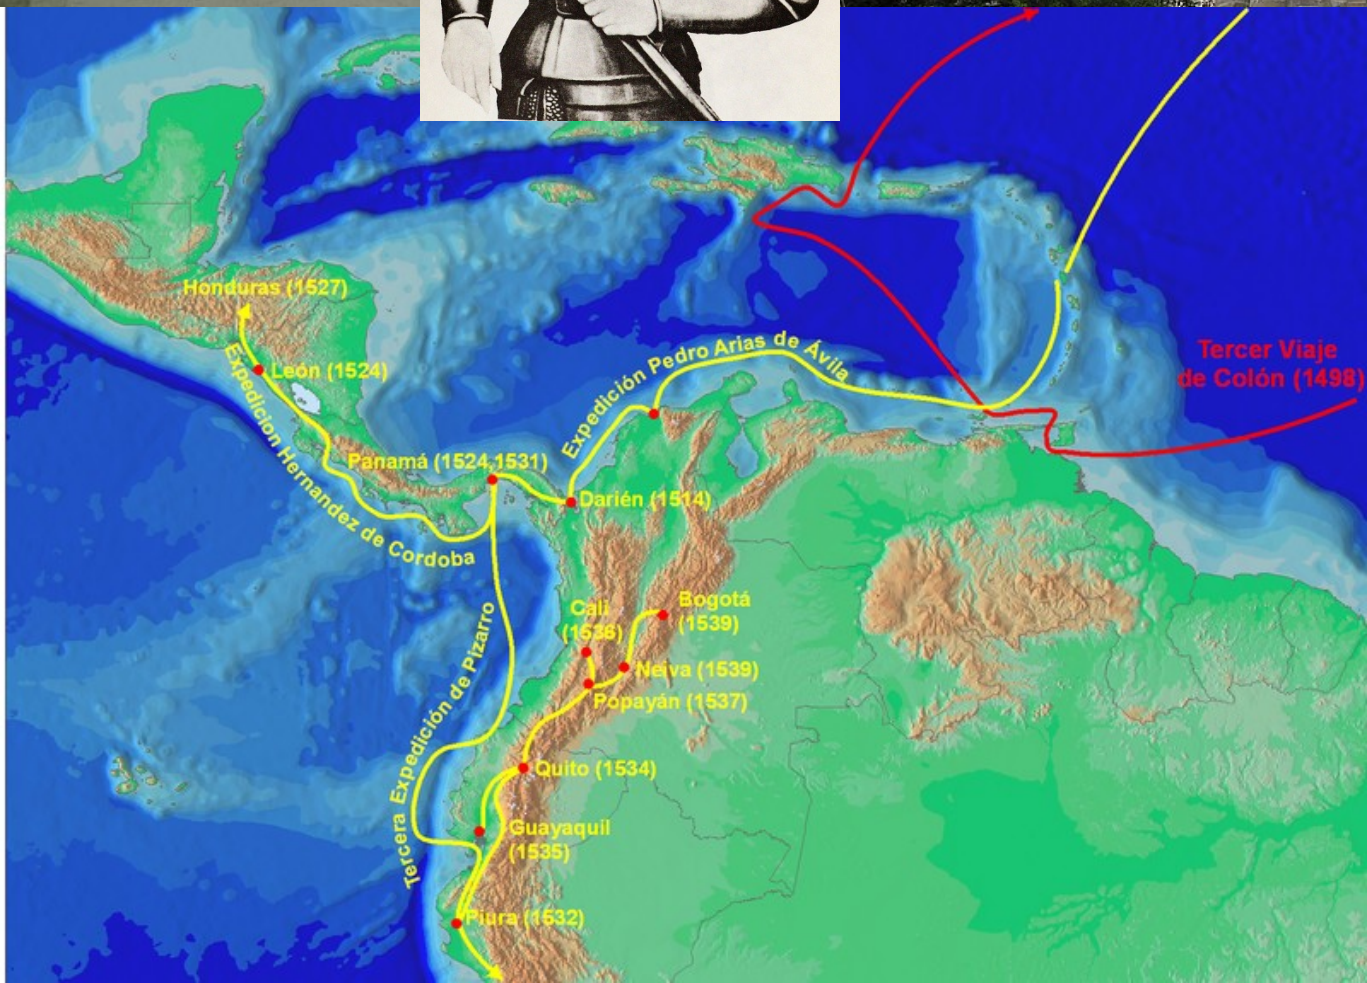

Mgr. Štěpán Kuchlel
Ústav religionistiky
Masarykova
univerzita
Brno

Cauca

SE

G. WILCHES-CHAUX

G. WILCHES-CHAUX

**MOO-CHAS
GRASS-IAS**