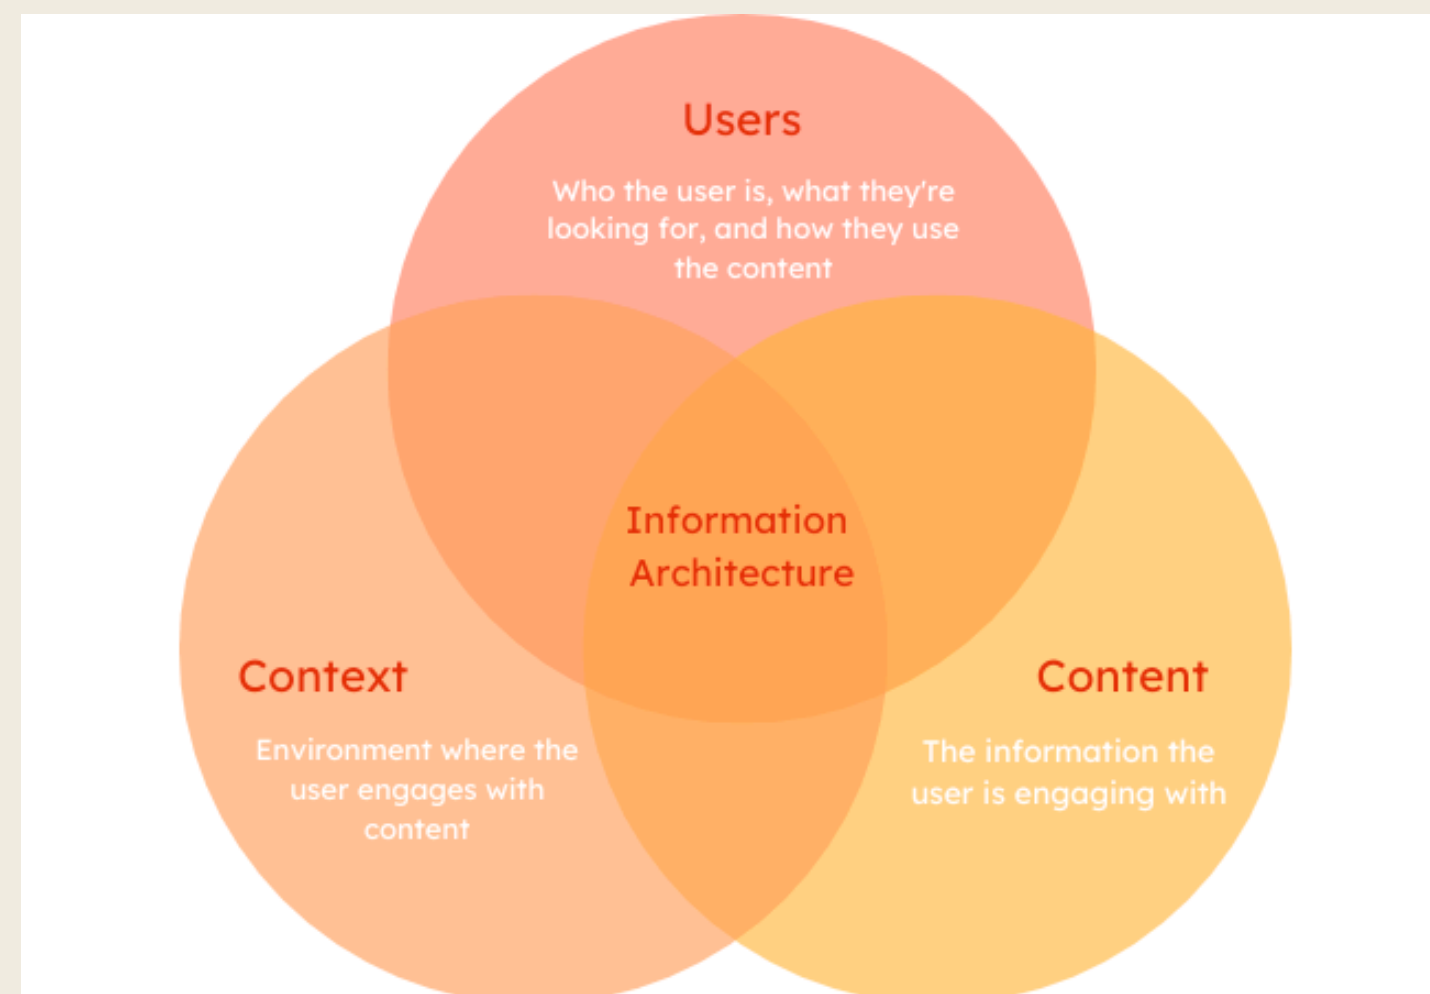

Uživatelský výzkum

Definování

Designový proces

Definování (define)

- Minule přechod z discover → define
- Máme sesbíraná data o uživateli
- Validovali jsme úvodní koncept (hledání konkurenčních řešení, průzkum oblasti, hledání možných řešení)
- Máme promyšlený business model (jak se nám vrátí úvodní investice? /čas, vložené peníze/ - jak budeme vydělávat?)

User flows & informační architektura

User flow

- Jak co nejlépe provést uživatele k naplnění potřeby?

Informační architektura

- Grafické znázornění cesty uživatele aplikací
- Informační (vývojový) diagram