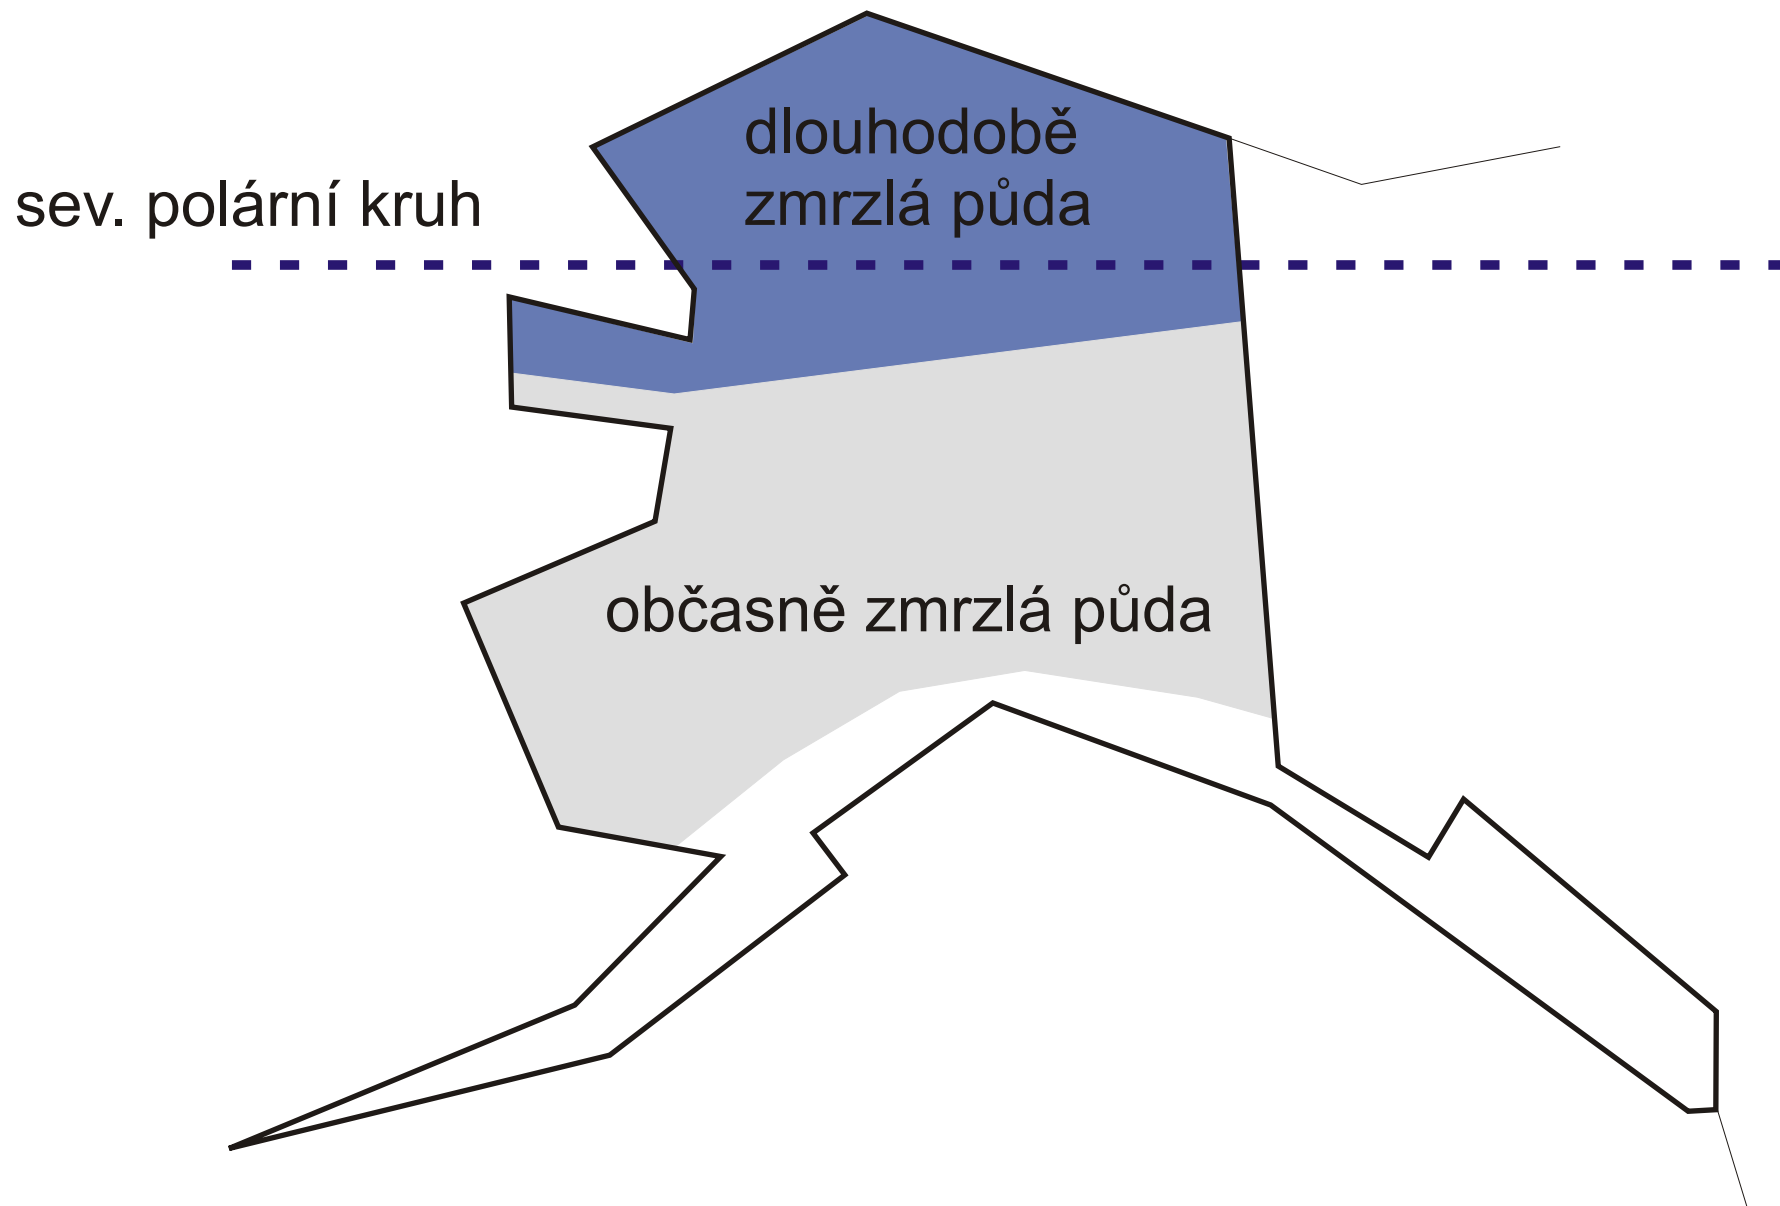

ALJAŠKA

sev. polární kruh

cca 90 km
do Asie

Beringův průliv

Beringův průliv

NP Denali

Mt. McKinley

Yukon

sopečná činnost

ÚKOL:

Doplňte následující text.

Nejvyšším bodem Aljašky a celých Spojených států amerických je Jeho nadmořská výška je

Vrchol je součástí pohoří

Tento vrchol a jeho široké okolí je součástí národního parku