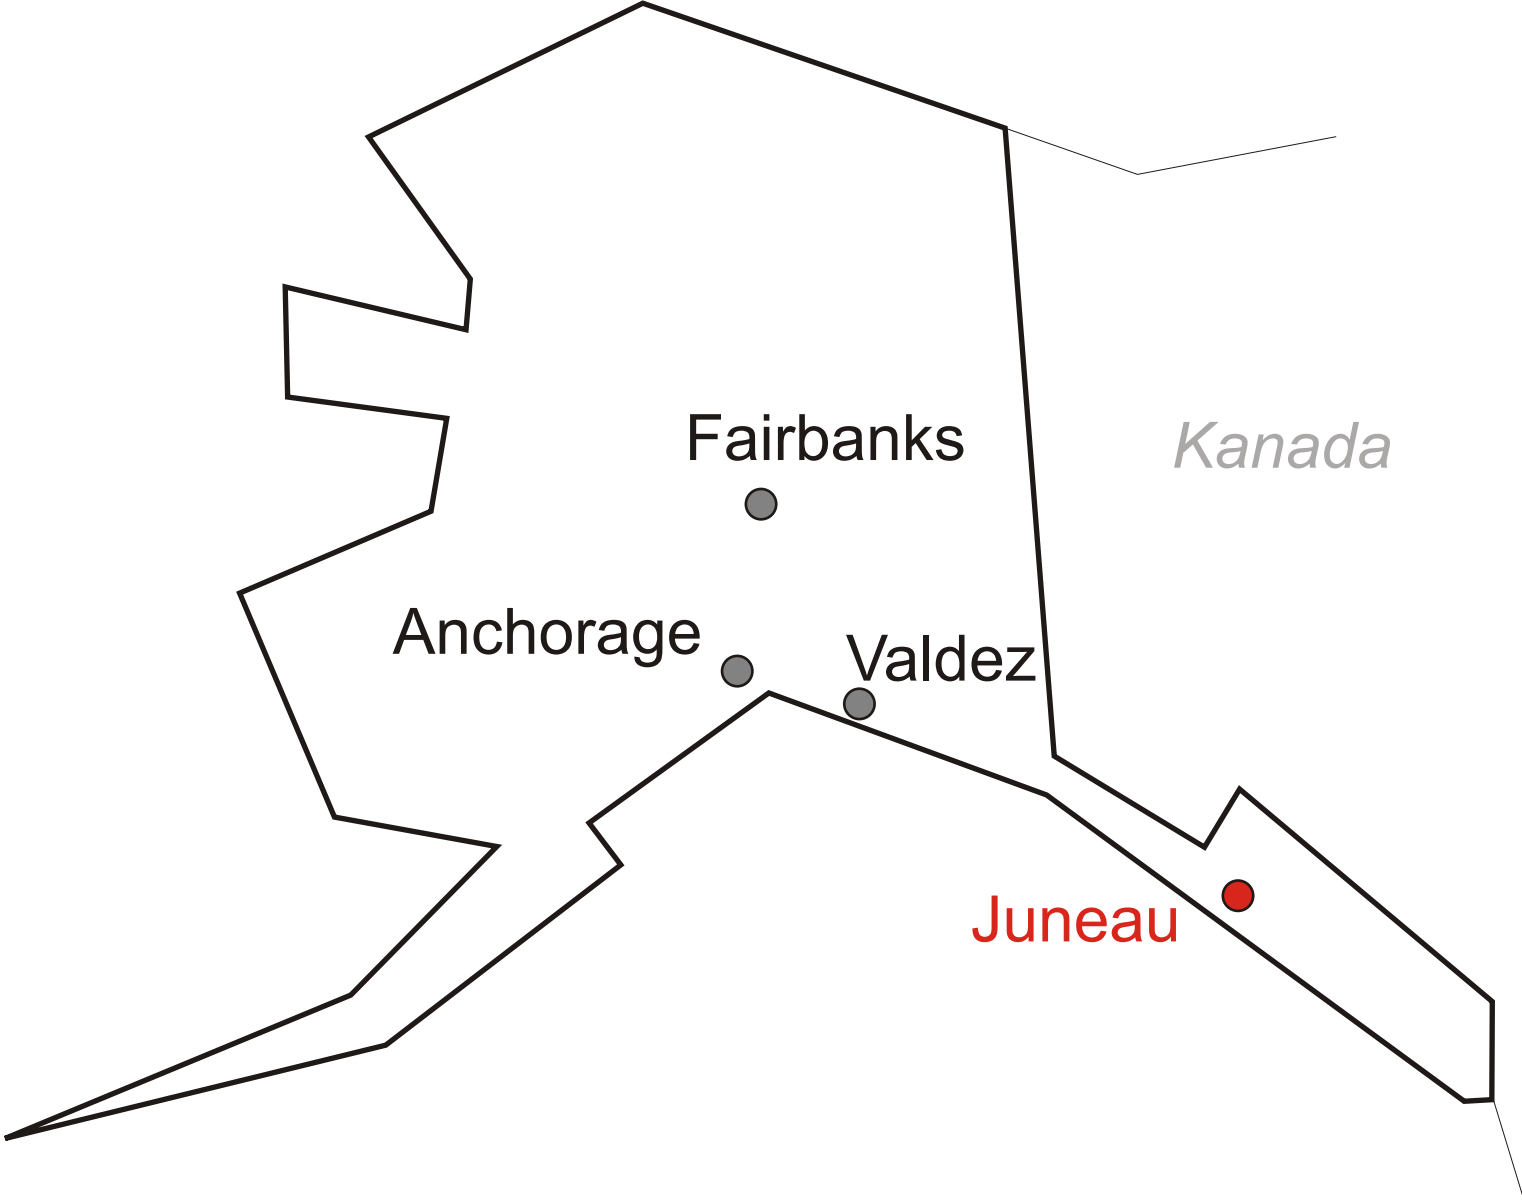

Tento vrchol a jeho široké okolí je součástí národního parku

..... .

ÚKOL:

Doplňte následující text.

Nejvyšším bodem Aljašky a celých Spojených států amerických je**Mt. McKinley**..... Jeho nadmořská výška je**6194 m n.m.**.....

Vrchol je součástí pohoří**Kordillery**.....

Tento vrchol a jeho široké okolí je součástí národního parku

.....**Denali**.....

Fairbanks

Kanada

Anchorage

Valdez

Juneau

Aljaška - významná sídla

Juneau [žinó, džúnou] - správní (hlavní) středisko

Anchorage [enkoridž] - největší město Aljašky, ekonomické centrum, vojenská základna (až pětina obyvatel jsou vojáci), letiště

Fairbanks [ferbenks] - jedno z mála větších vnitrozemských měst, ve staré zlatokopečké oblasti, vede přes něj ropovod, těžba zlata, univerzita

Valdes - ropný přístav (terminál)

Aljaška - srovnání velikosti Juneau a Anchorage