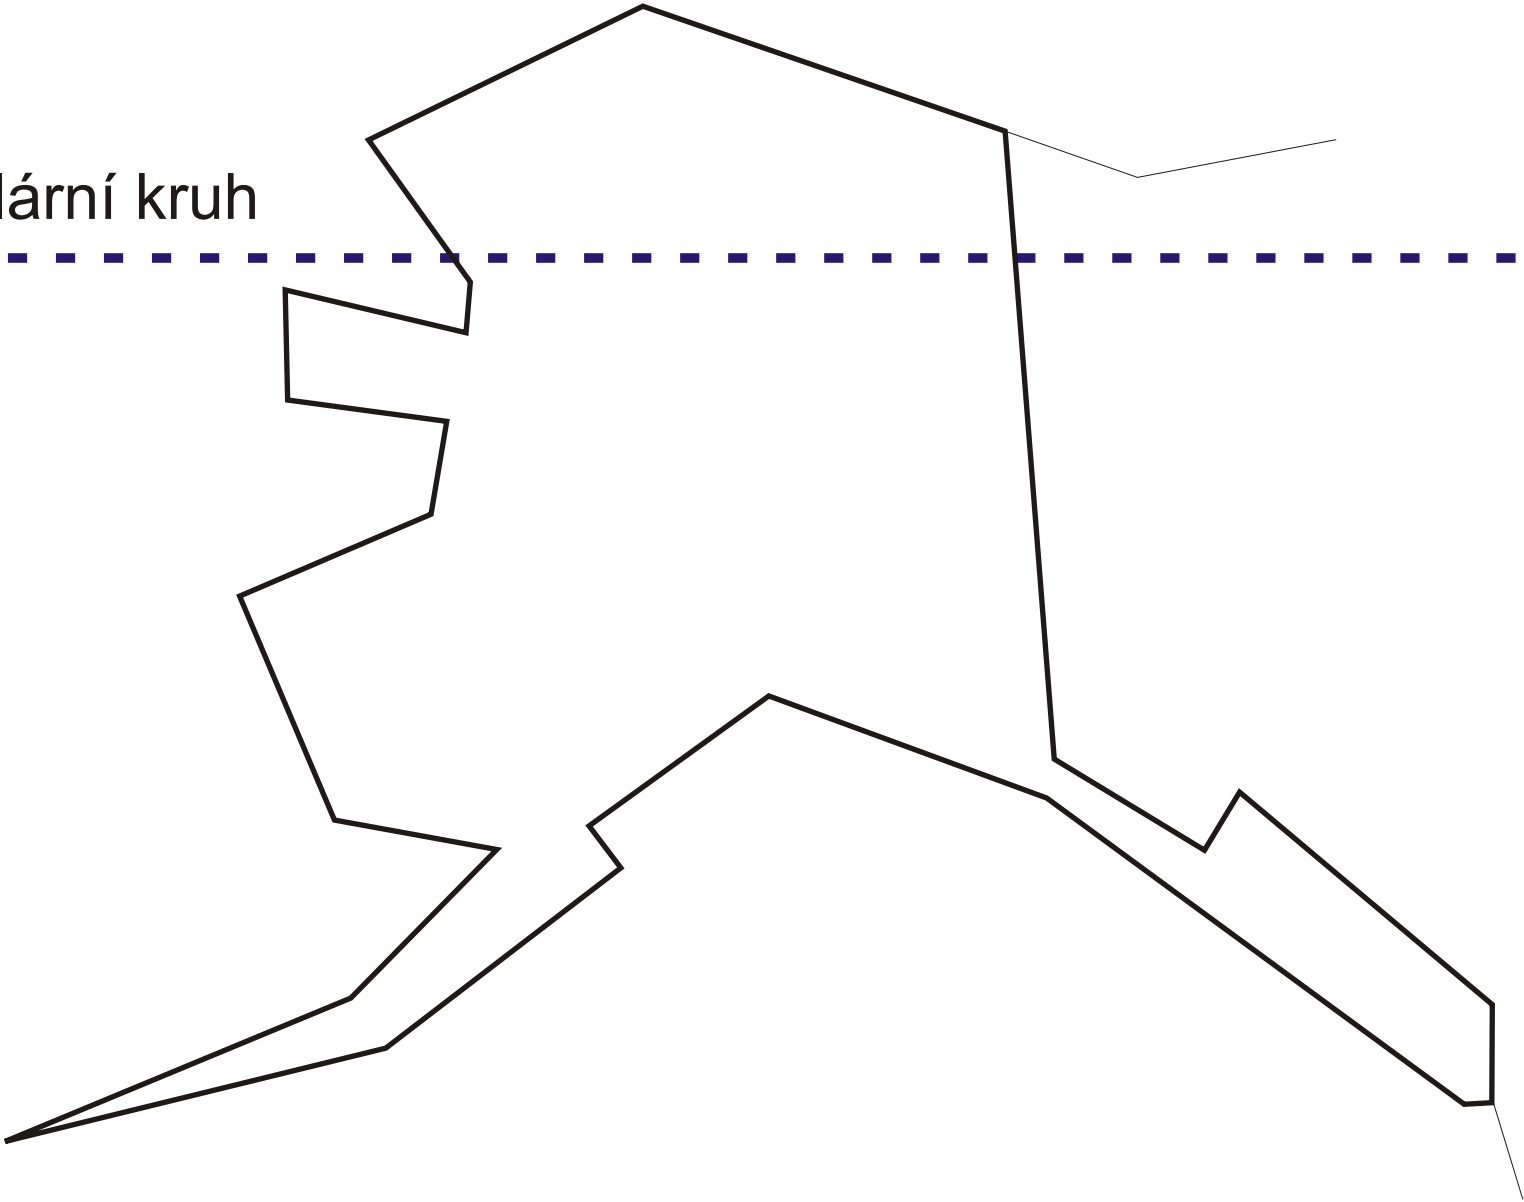

ALJAŠKA

sev. polární kruh

cca 90 km
do Asie

Beringův průliv

Beringův průliv

NP Denali

Mt. McKinley

Yukon

sopečná činnost

ÚKOL:

Doplňte následující text.

Nejvyšším bodem Aljašky a celých Spojených států amerických je Jeho nadmořská výška je

Vrchol je součástí pohoří

Tento vrchol a jeho široké okolí je součástí národního parku