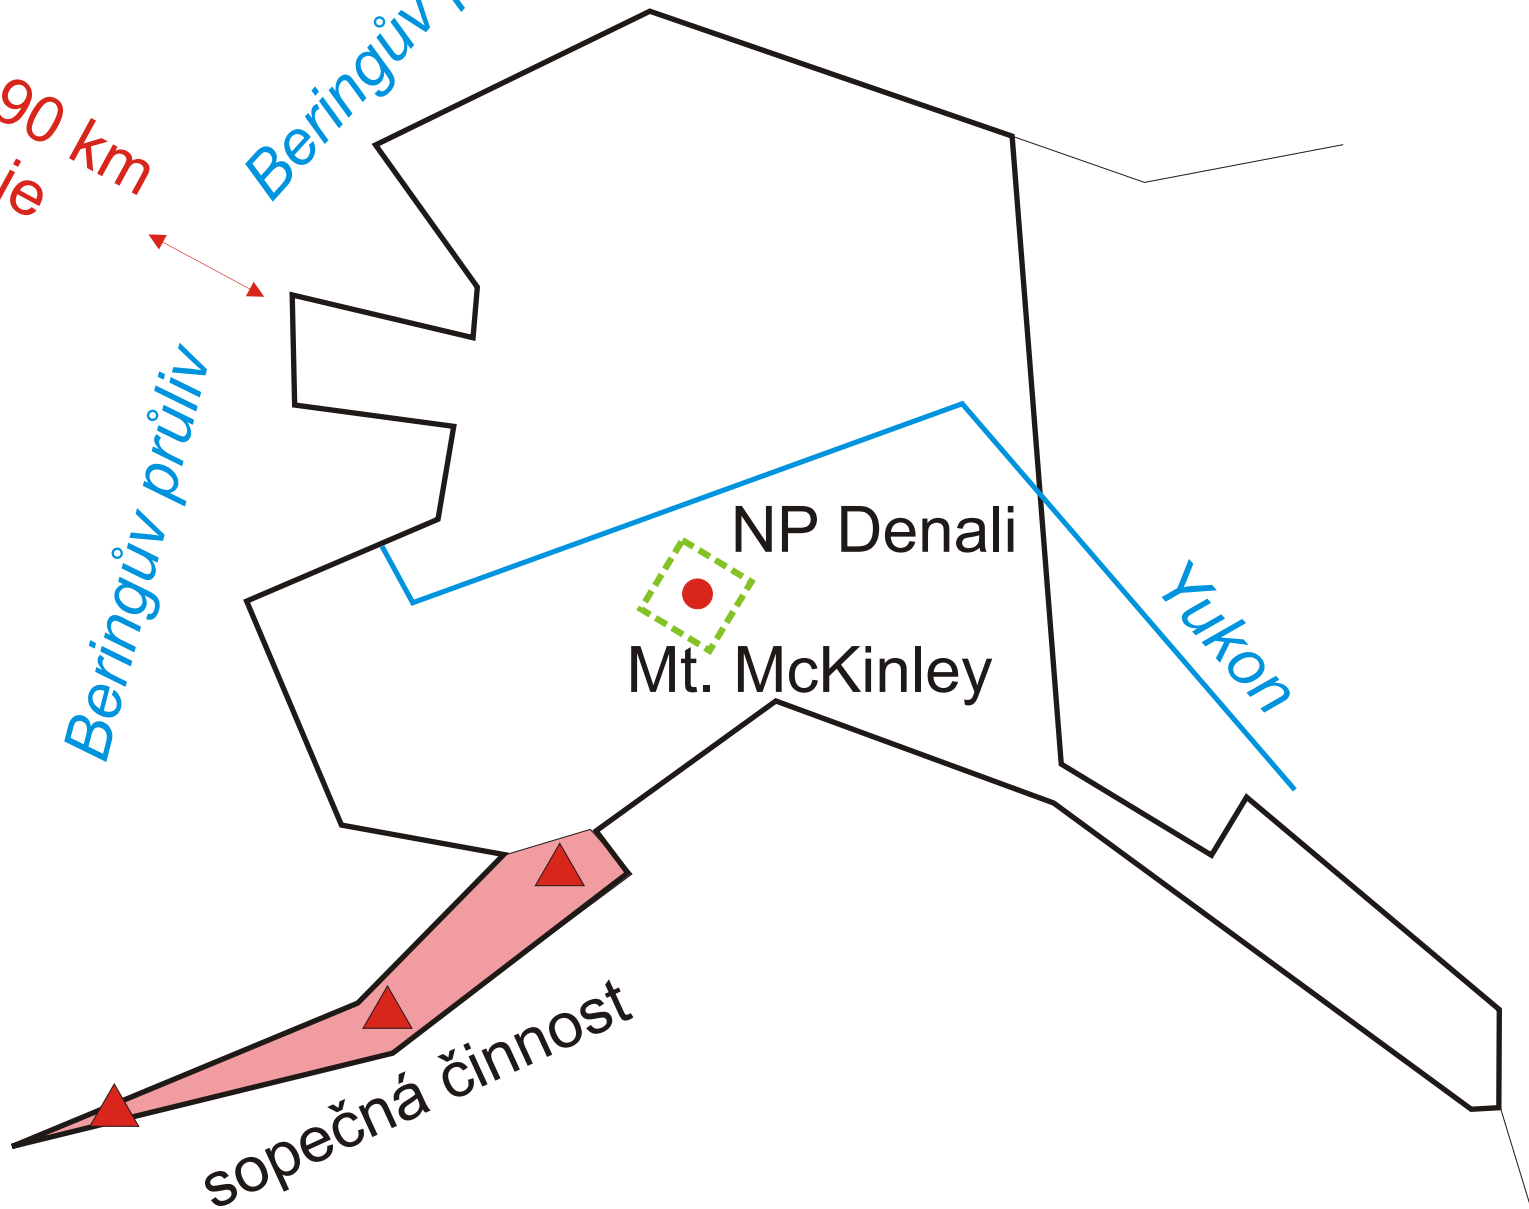

ALJAŠKA

sev. polární kruh

cca 90 km
do Asie

Beringův průliv

Beringův průliv

NP Denali

Mt. McKinley

Yukon

sopečná činnost

ÚKOL:

Doplňte následující text.

Nejvyšším bodem Aljašky a celých Spojených států amerických je Jeho nadmořská výška je

Vrchol je součástí pohoří

Tento vrchol a jeho široké okolí je součástí národního parku

.....

ÚKOL:

Doplňte následující text.

Nejvyšším bodem Aljašky a celých Spojených států amerických je ...**Mt. McKinley**... . Jeho nadmořská výška je

Vrchol je součástí pohoří

Tento vrchol a jeho široké okolí je součástí národního parku