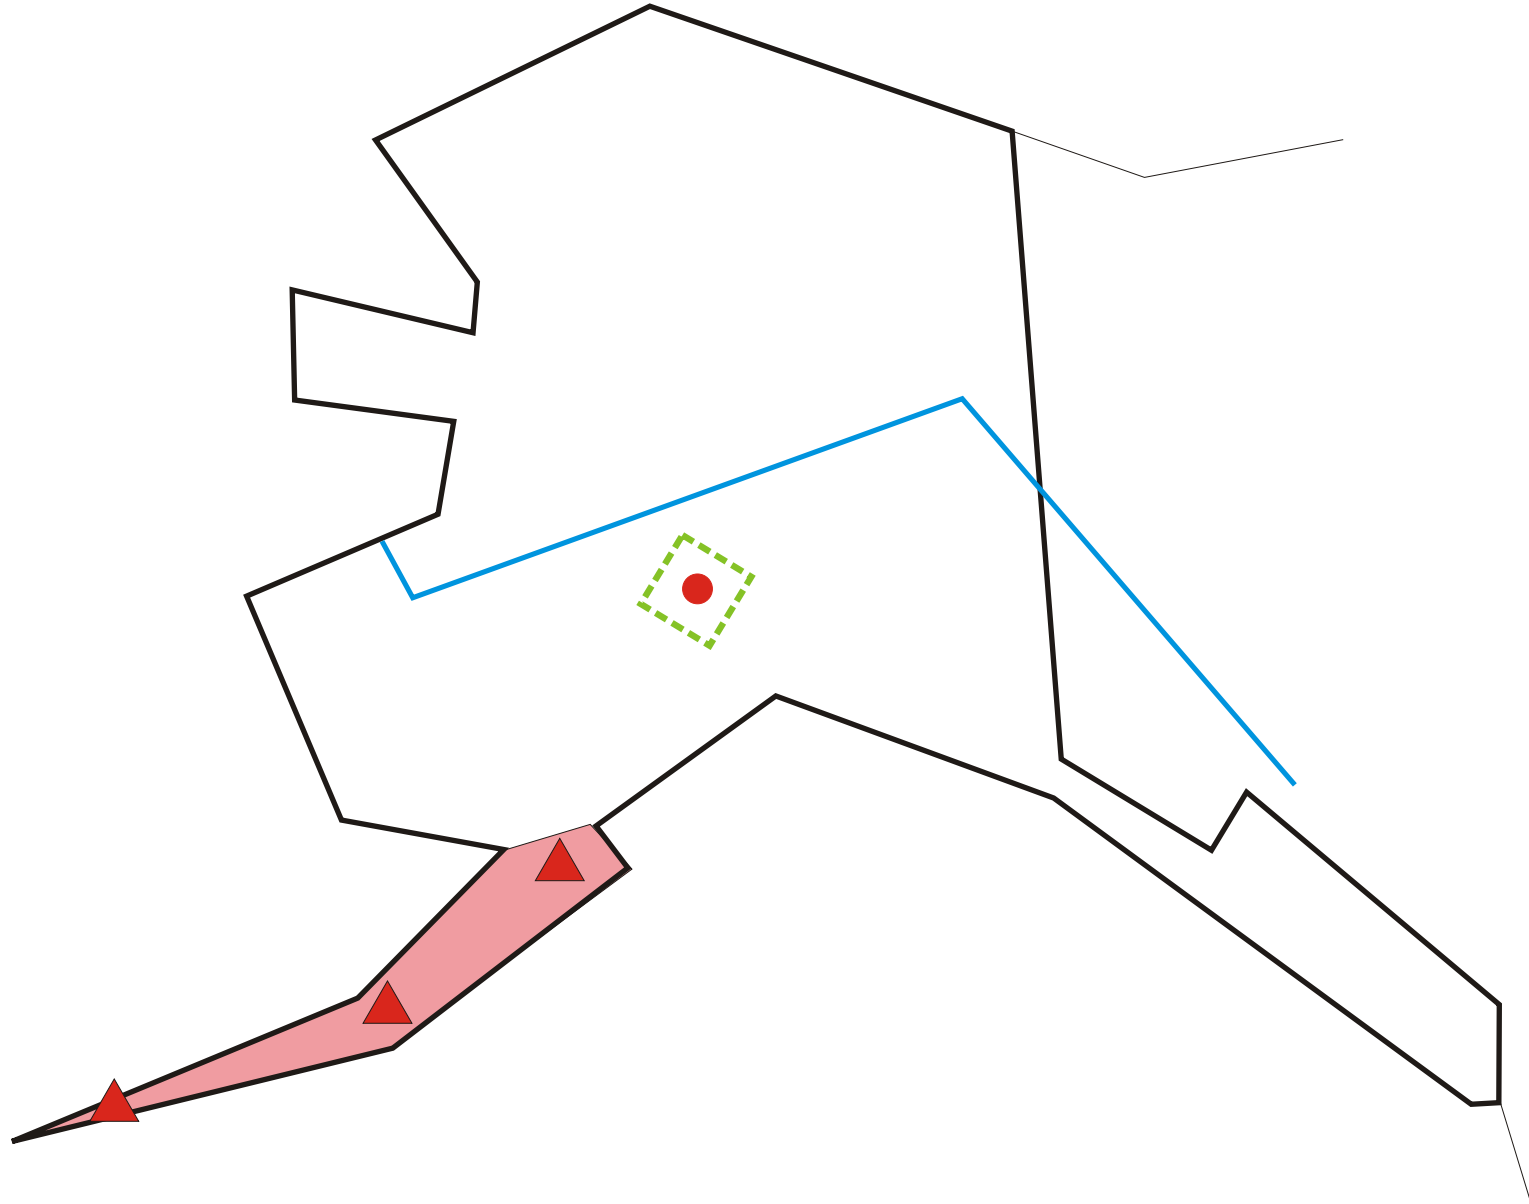

ALJAŠKA

sev. polární kruh

cca 90 km
do Asie

Beringův průliv

Beringův průliv

NP Denali

Mt. McKinley

Yukon

sopečná činnost

ÚKOL:

Doplňte následující text.

Nejvyšším bodem Aljašky a celých Spojených států amerických je Jeho nadmořská výška je

Vrchol je součástí pohoří

Tento vrchol a jeho široké okolí je součástí národního parku

.....

ÚKOL:

Doplňte následující text.

Nejvyšším bodem Aljašky a celých Spojených států amerických je ...**Mt. McKinley**... . Jeho nadmořská výška je

Vrchol je součástí pohoří

Tento vrchol a jeho široké okolí je součástí národního parku