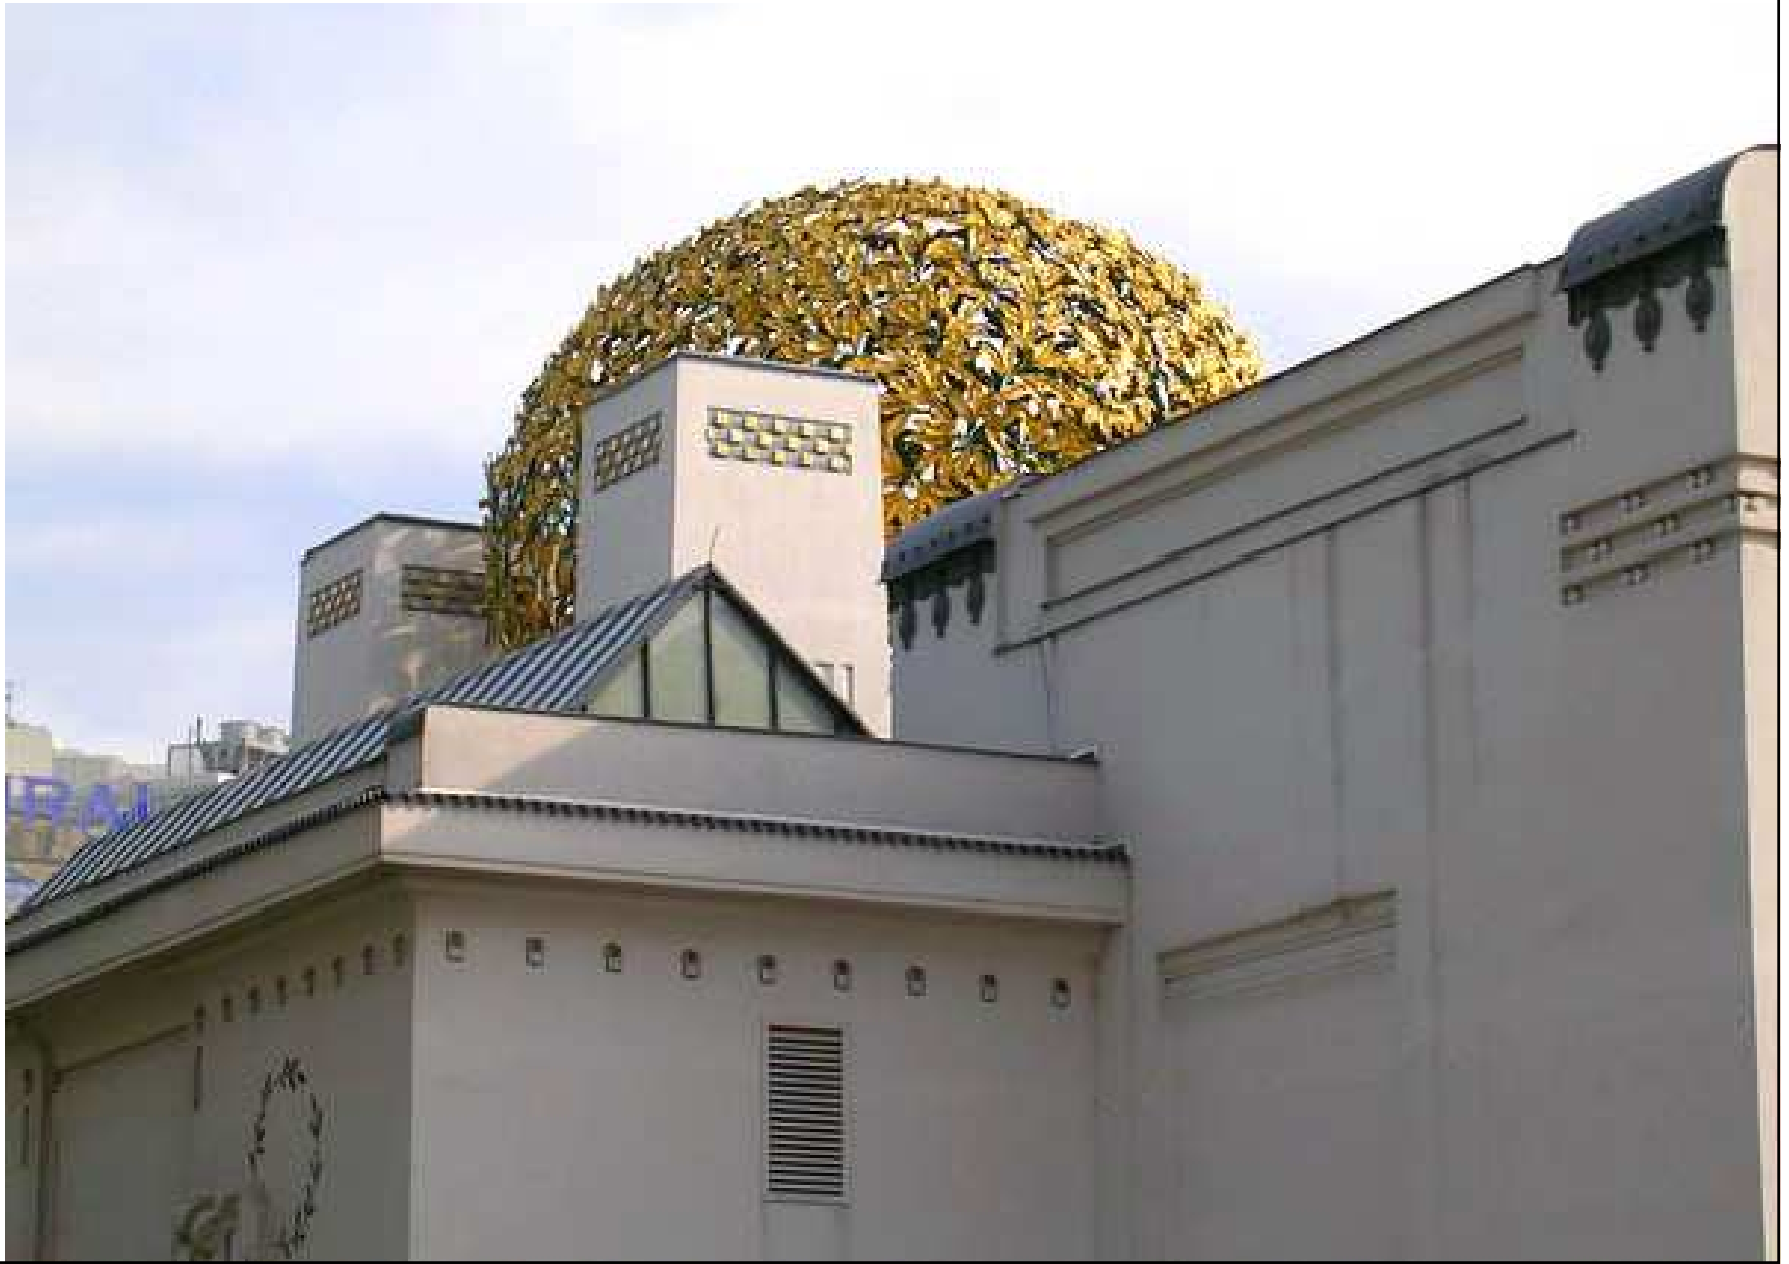

Architektura 20.-21. století

Secese

Moderna

Kubismus

Funkcionalismus

Socialistický realismus

Postmoderna

Neofunkcionalismus

Hi-tech

Minimalismus

Organická architektura

Secese (=odstoupení) 90. léta 19. stol. - 1914

Secese _ květinový styl

Secese _Obecní dům, Praha

Secese _Praha_ Hl. nádraží

• J
a
n