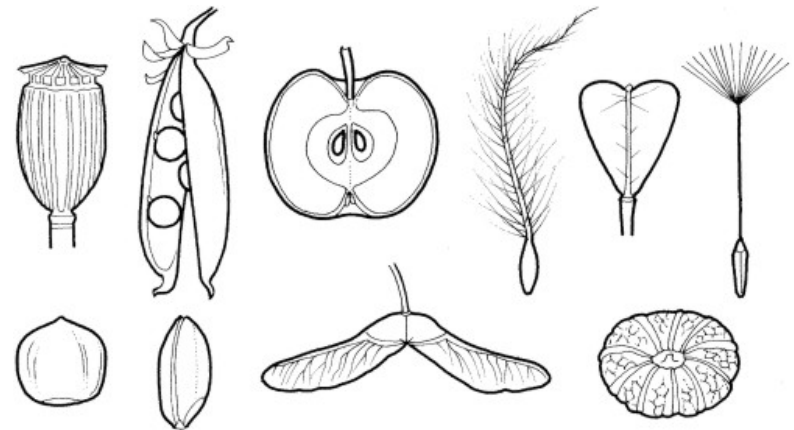

Název rostliny

typ květenství

Název rostliny

koruna

kalich

www.zdrojobrazku.com

Ilustrační obrázky stavby květenství/květu

latinsky – česky

- **Tyčinky** počet + uspořádání
- **Gyneceum cenokarpní/apokarpní,...**, svrchní/spodní,
počet plodolistů
počet vajíček

Typy plodu...

schéma květu pro danou čeleď
s popisky

Jeden či více obrázků s příklady
plodů typickými pro danou čeleď

Název rostliny

latinsky – česky

Obrázky významných zástupců čeledi – počet druhů není pevně dany, závisí také na velikosti a variabilitě konkrétní čeledi:

Název rostliny

www.zdrojobrazku.com

Název rostliny