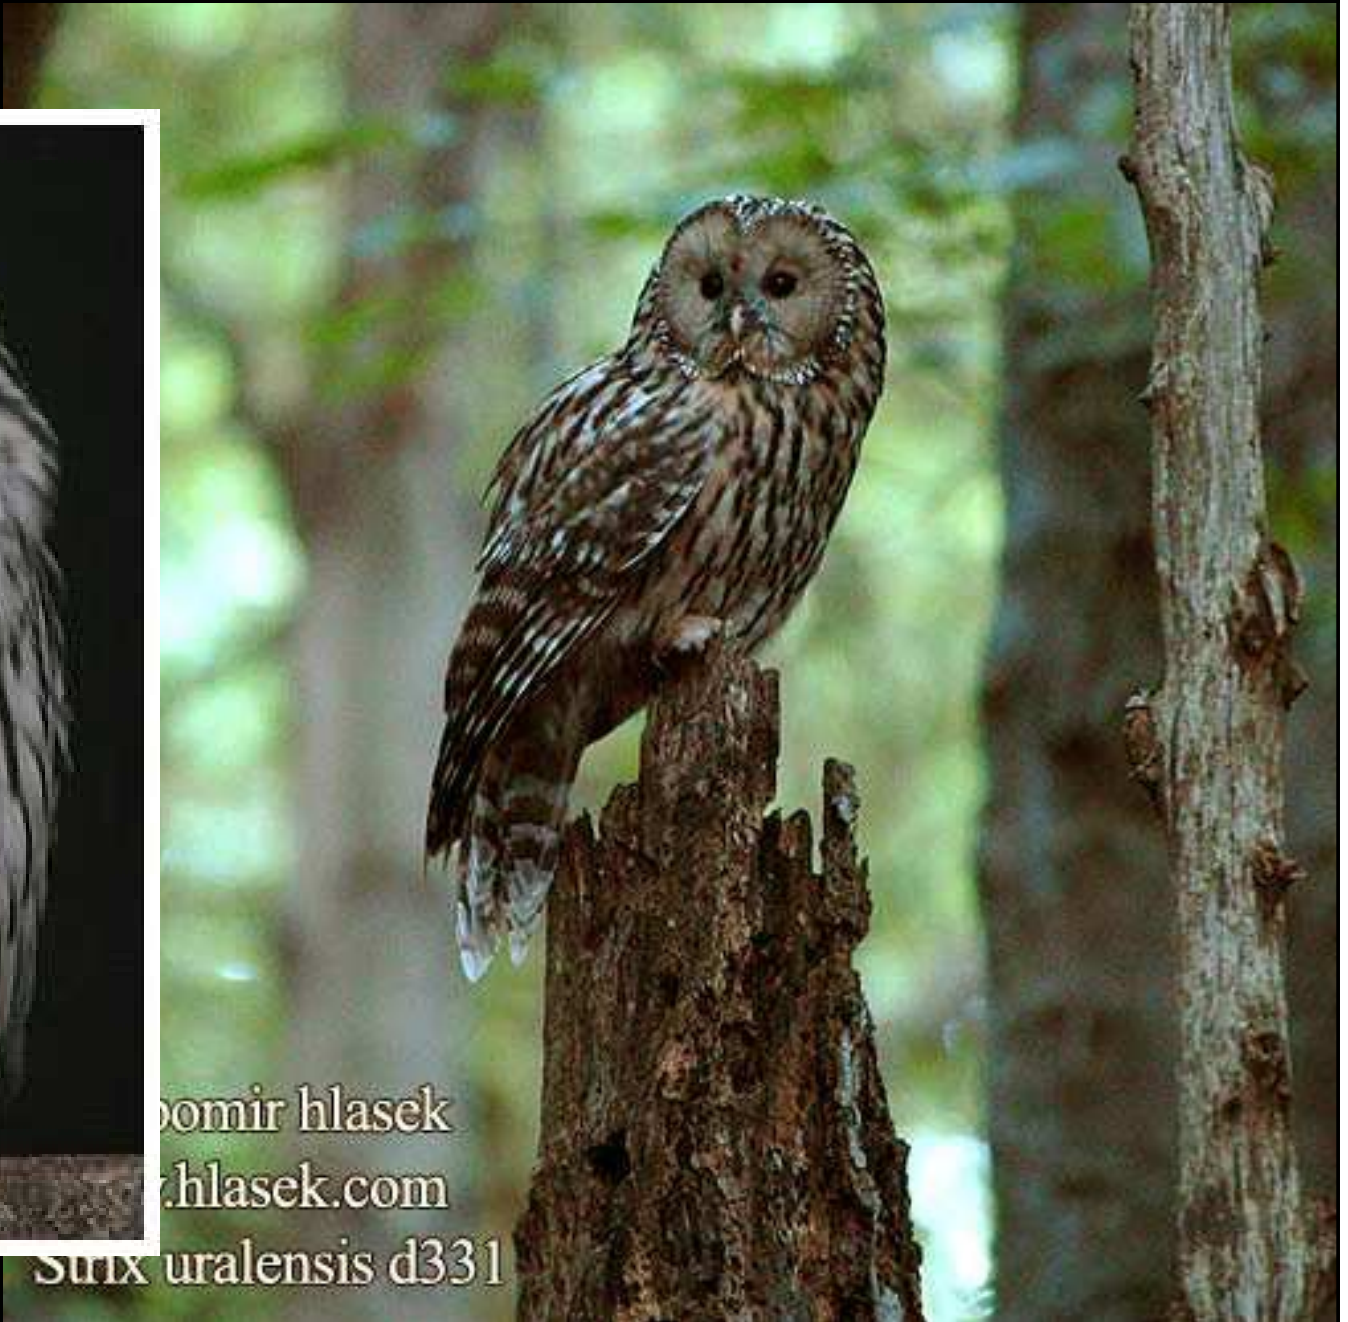

(12, 10)

Č: Sovovití – Tytonidae

Sova pálená (*Tyto alba*) (H)

Č: Puštíkovití – *Strigidae*

Výr velký (*Bubo bubo*) (H)

Pušťík obecný (*Strix aluco*) (H)

Pušťík bělavý (*Strix uralensis*) (H)

domir hlasek