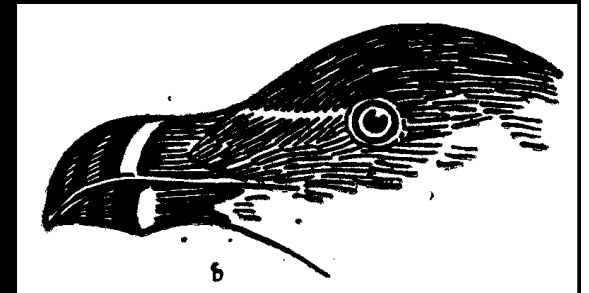

Drop velký (*Otis tarda*) (Z)

© 1998 Valeri Moseikin

Řád: BAHŇÁCI (=DLOUHOKŘÍDLÍ) (*Charadriiformes*)

(86, 19)

Č: Tenkozobcovití – *Recurvirostridae*
Pisila čáponohá (*Himantopus himantopus*) (H)

Tenkozobec opačný (*Recurvirostra avosetta*) (R)