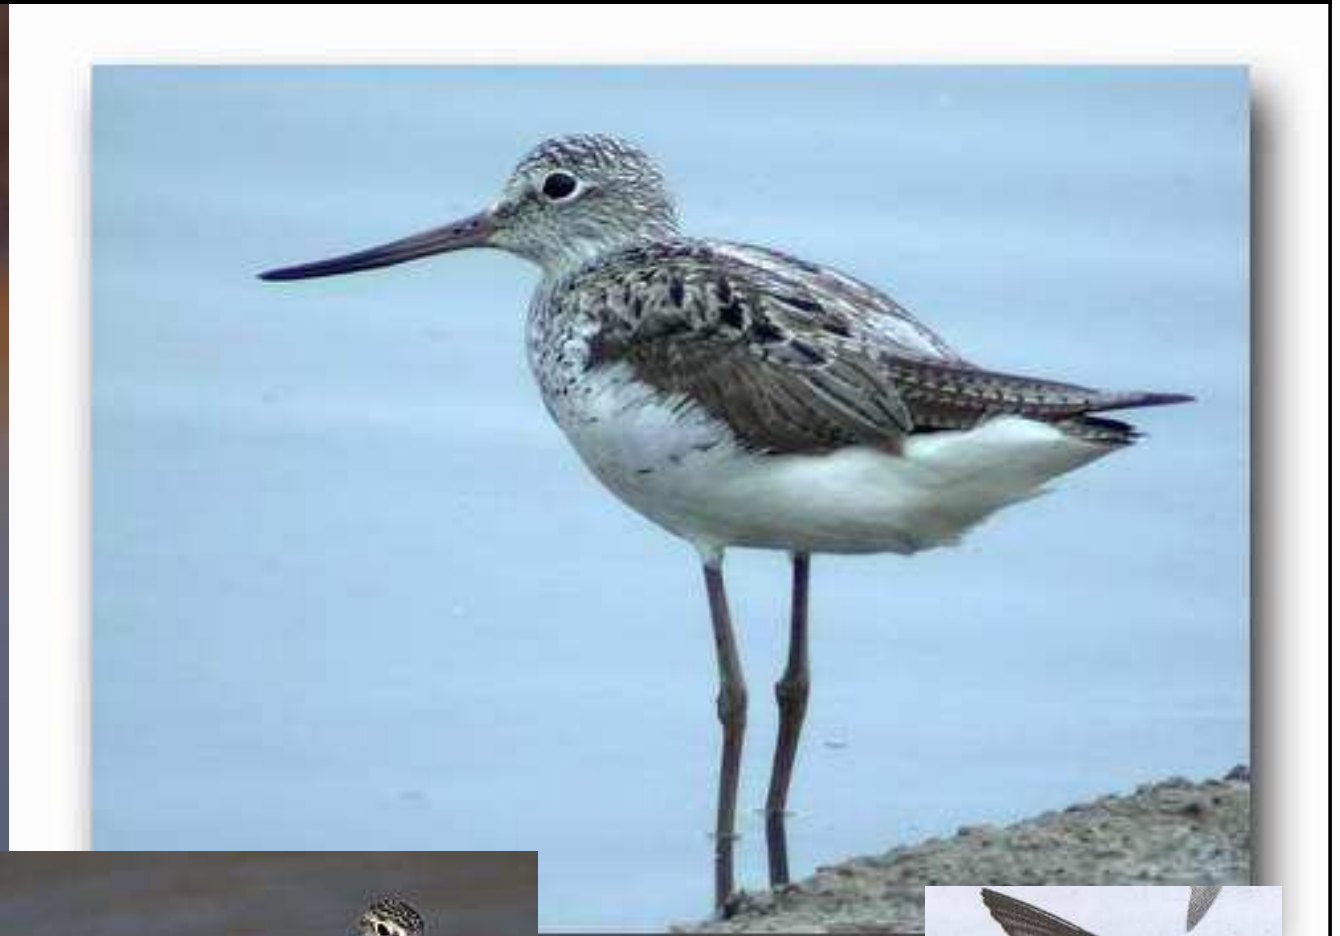

Vodouš šedý (*Tringa nebularia*) (P)