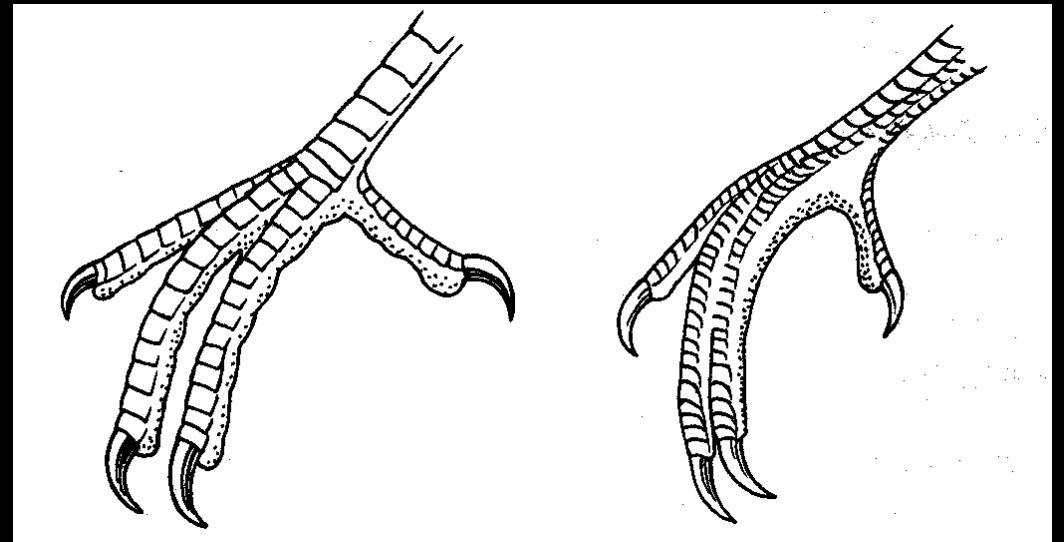

Výreček nejmenší (*Otus scops*) (H)

Řád: LELKOVÉ (*Caprimulgiformes*)

(1, 1)

Č: Lelkovití – Caprimulgidae
Lelek lesní (*Caprimulgus europaeus*) (H)

Jens E

(c) Mark Piez

Řád: SVIŠŤOUNI (*Apodiformes*)

(2, 1)

Č: Rorýsovití – *Apodidae*

Rorýs obecný (*Apus apus*) (H)

© J.Fouarge

© - lubomir hlasek
www.hlasek.com

Řád: SROSTLOPRSTÍ (*Coraciiformes*)

(4, 3)

Č: Ledňáčkovití – Alcedinidae

Ledňáček říční (*Alcedo atthis*) (H)