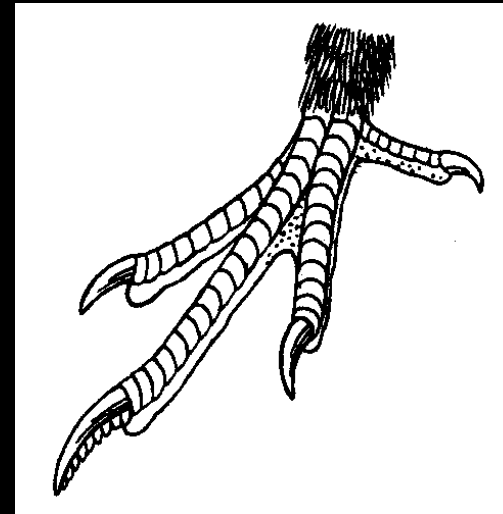

hlasek.com

Strix uralensis d331

Kalous ušatý (*Asio otus*) (H)

Kalous pustovka (*Asio flammeus*) (H)

Sýc rousný (*Aegolius funereus*) (H)

www.hlasek.c
Aegolius fune

Sýček obecný (*Athene noctua*) (H)

Kulíšek nejmenší (*Glaucidium passerinum*) (H)

Výreček nejmenší (*Otus scops*) (H)

Řád: LELKOVÉ (*Caprimulgiformes*)

(1, 1)

Č: Lelkovití – Caprimulgidae
Lelek lesní (*Caprimulgus europaeus*) (H)

Jens E

(c) Mark Piez

Řád: SVIŠŤOUNI (*Apodiformes*)

(2, 1)