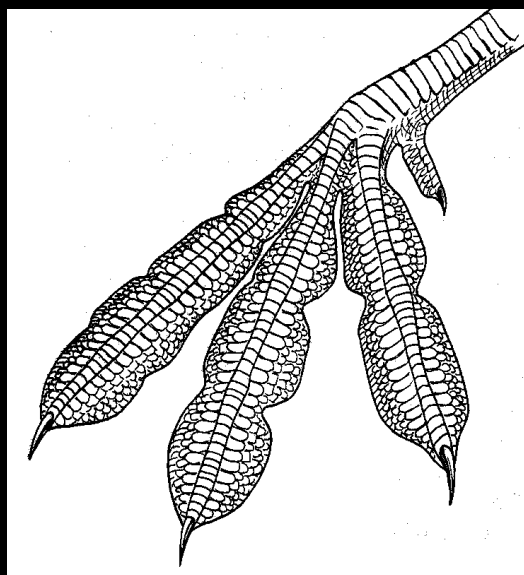

Řád: KRÁTKOKŘÍDLÍ (*Gruiformes*)

(12, 7)