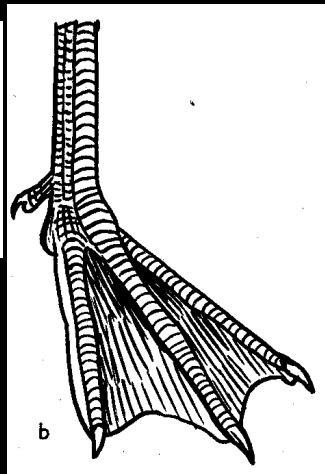

Chřástal kropenatý (*Porzana porzana*) (H)

Chřástal malý (*Porzana parva*) (H)

Chřástal polní (*Crex crex*) (H)

Lyska černá (*Fulica atra*) (H)

Slípka zelenonohá (*Gallinula chloropus*) (H)

Č: Dropovití – *Otididae*

Drop velký (*Otis tarda*) (Z)

© 1998 Valeri Moseikin

Řád: BAHŇÁCI (=DLOUHOKŘÍDLÍ) (*Charadriiformes*)

(86, 19)

Č: Tenkozobcovití – *Recurvirostridae*
Pisila čáponohá (*Himantopus himantopus*) (H)

Tenkozobec opačný (*Recurvirostra avosetta*) (R)