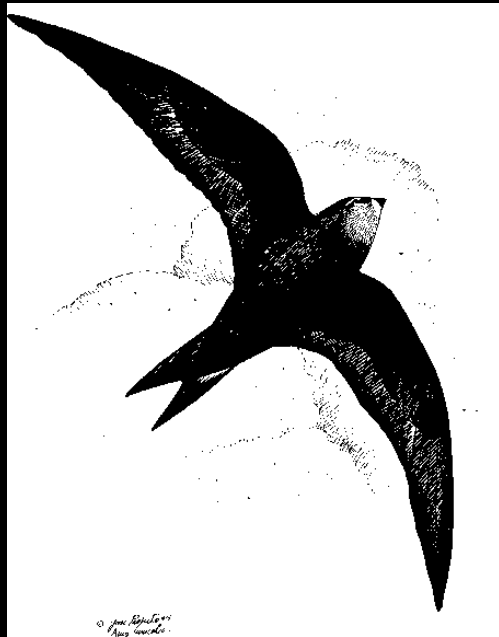

Výreček nejmenší (*Otus scops*) (H)

Řád: LELKOVÉ (*Caprimulgiformes*)

(1, 1)

Č: Lelkovití – Caprimulgidae
Lelek lesní (*Caprimulgus europaeus*) (H)

Jens E

(c) Mark Piez

Řád: SVIŠŤOUNI (*Apodiformes*)

(2, 1)