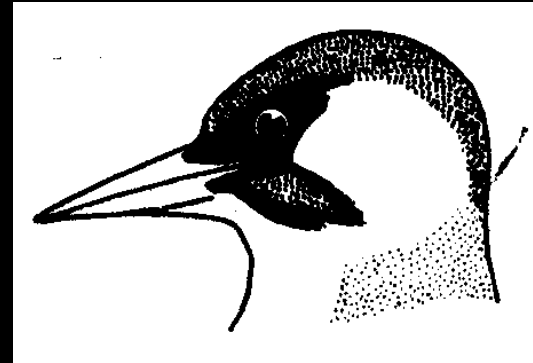

Řád: ŠPLHAVCI (*Piciformes*)

(10, 10)

Č: Datlovití – Picidae

Krutihlav obecný (*Jynx torquilla*) (H)

© David Nichols
www.wildlife-photographer.co.uk

Žluna zelená (*Picus viridis*) (H)

Žluna šedá (*Picus canus*) (H)