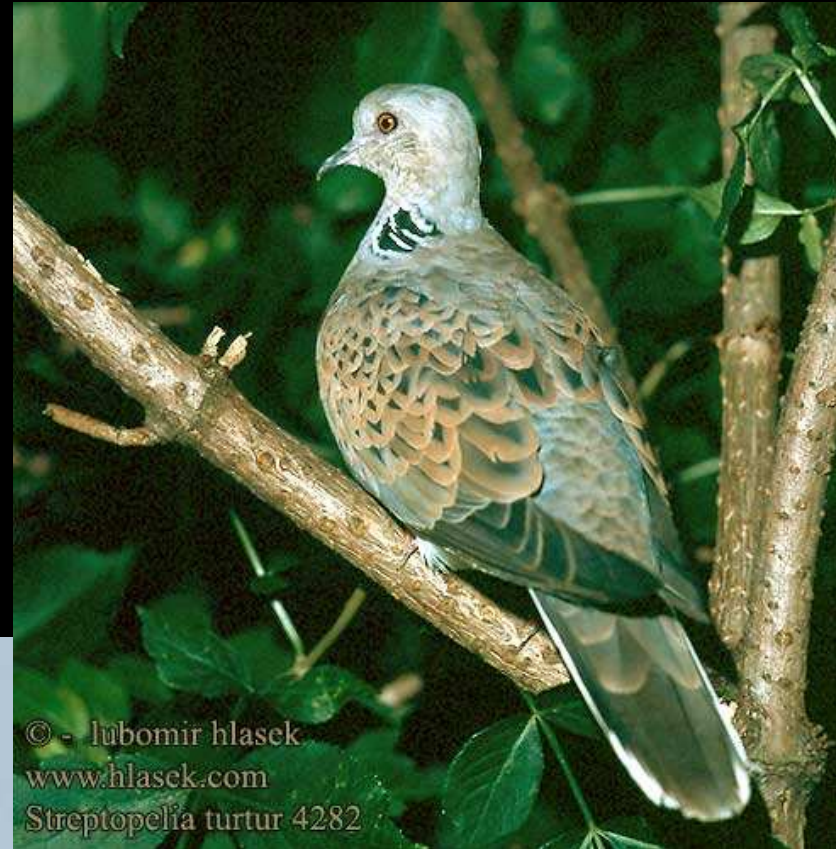

Hrdlička divoká (*Streptopelia turtur*) (H)