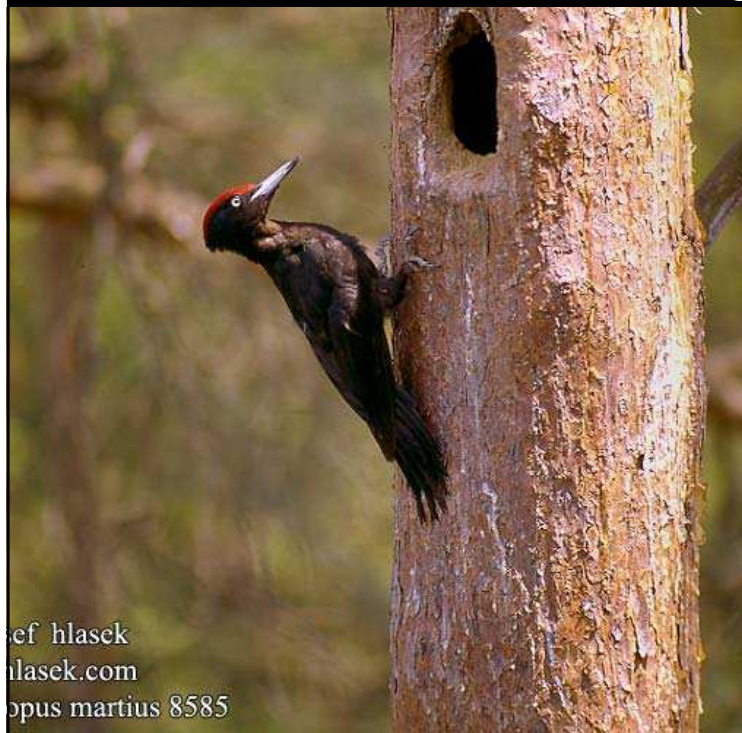

Datel černý (*Dryocopus martius*) (H)

ef hlasek
hlasek.com
opus martius 8585