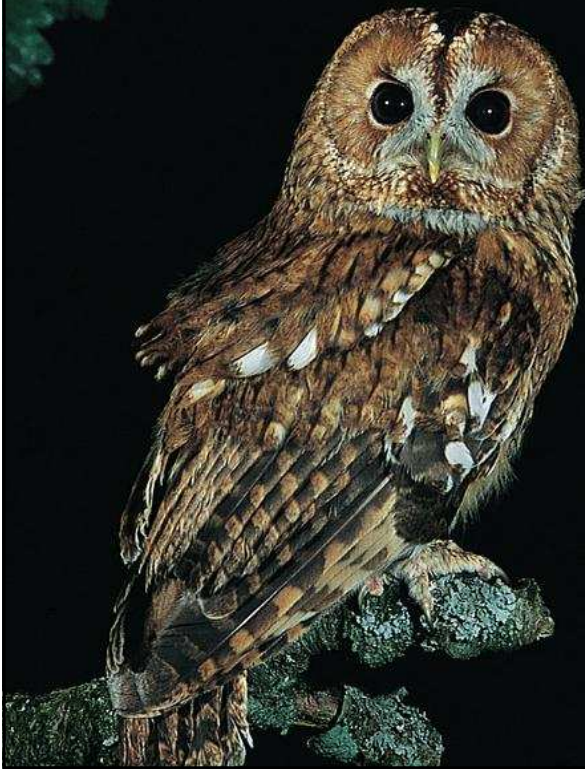

(12, 10)

Č: Sovovití – Tytonidae

Sova pálená (*Tyto alba*) (H)

Č: Puštíkovití – *Strigidae*

Výr velký (*Bubo bubo*) (H)

Pušťík obecný (*Strix aluco*) (H)

Pušťík bělavý (*Strix uralensis*) (H)

domir hlasek