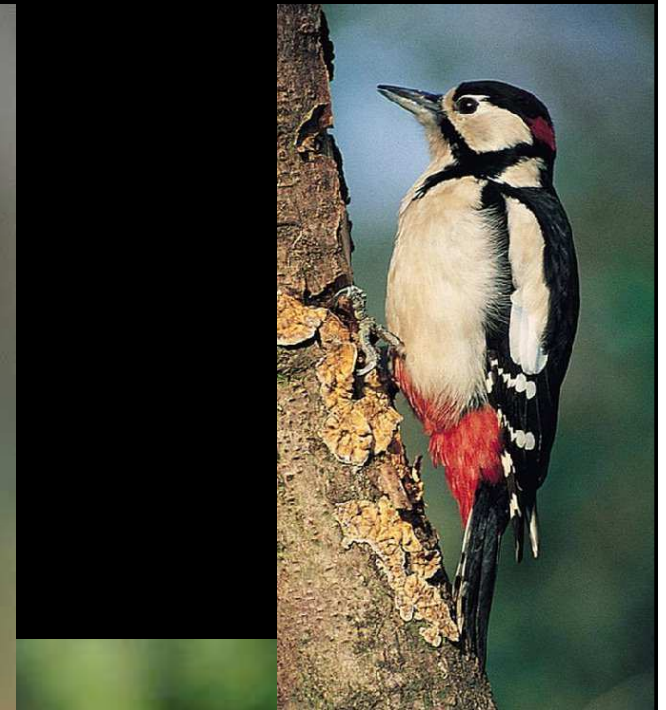

Řád: ŠPLHAVCI (*Piciformes*)

(10, 10)

Č: Datlovití – Picidae

Krutihlav obecný (*Jynx torquilla*) (H)

© David Nichols
www.wildlife-photographer.co.uk

Žluna zelená (*Picus viridis*) (H)

Žluna šedá (*Picus canus*) (H)

Picus canus

Pho

Datel černý (*Dryocopus martius*) (H)

ef hlasek
hlasek.com
opus martius 8585

© - lubomir hlasek
www.hlasek.com
Dryocopus martius 6180

Strakapoud velký (*Dendrocopos major*) (H)

Strakapoud jižní (*Dendrocopos syriacus*) (H)