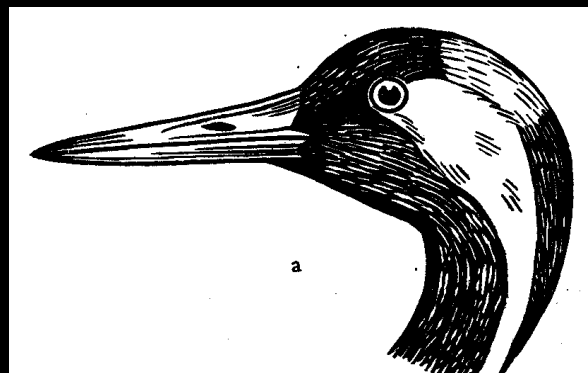

Řád: KRÁTKOKŘÍDLÍ (*Gruiformes*)

(12, 7)