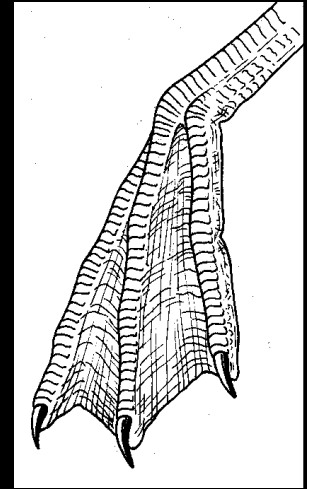

Chřástal kropenatý (*Porzana porzana*) (H)

Chřástal malý (*Porzana parva*) (H)

Chřástal polní (*Crex crex*) (H)

Lyska černá (*Fulica atra*) (H)

Slípka zelenonohá (*Gallinula chloropus*) (H)

Č: Dropovití – *Otididae*

Drop velký (*Otis tarda*) (Z)

© 1998 Valeri Moseikin

Řád: BAHŇÁCI (=DLOUHOKŘÍDLÍ) (*Charadriiformes*)

(86, 19)

Č: Tenkozobcovití – *Recurvirostridae*
Pisila čáponohá (*Himantopus himantopus*) (H)

Tenkozobec opačný (*Recurvirostra avosetta*) (R)