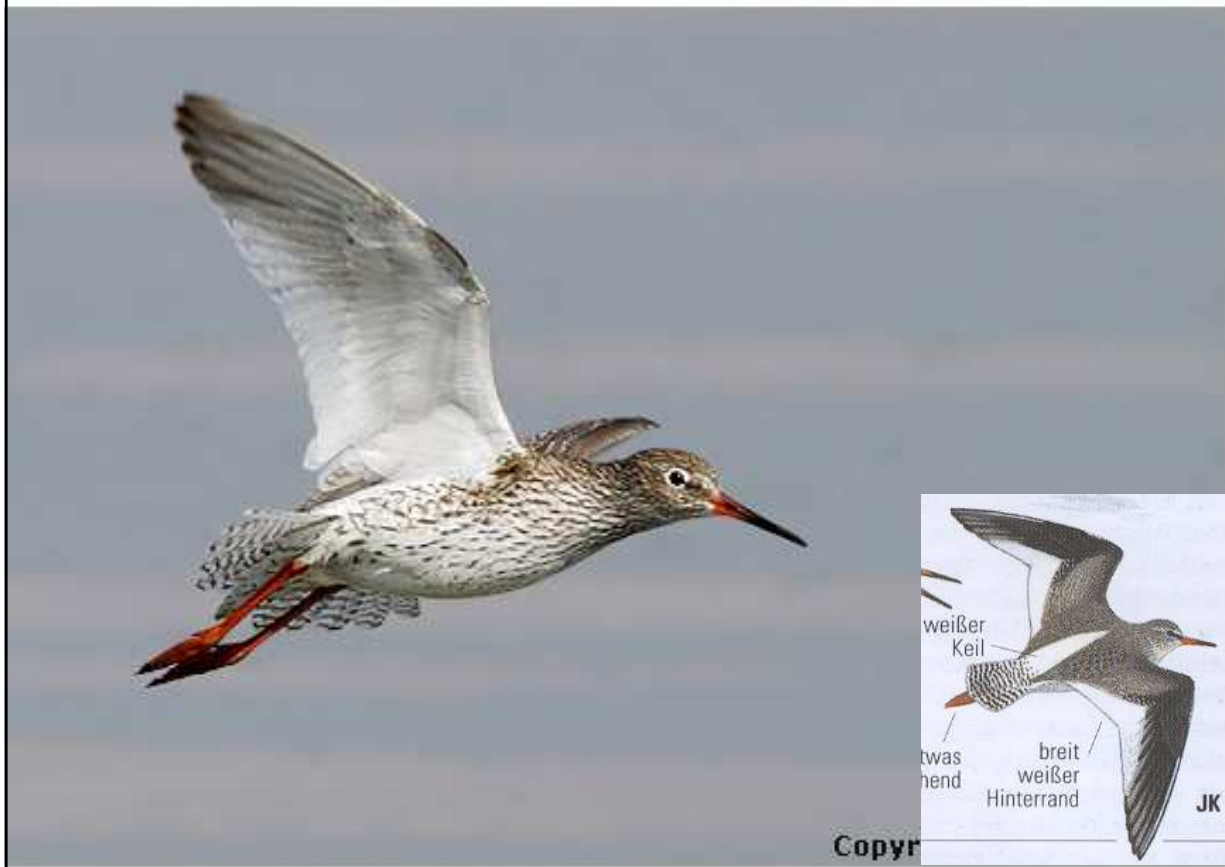

Vodouš rudonohý (*Tringa totanus*) (H)