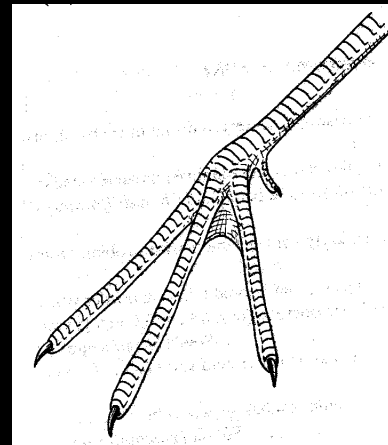

Chřástal kropenatý (*Porzana porzana*) (H)

Chřástal malý (*Porzana parva*) (H)

Chřástal polní (*Crex crex*) (H)

Lyska černá (*Fulica atra*) (H)

Slípka zelenonohá (*Gallinula chloropus*) (H)

Č: Dropovití – *Otididae*

Drop velký (*Otis tarda*) (Z)

© 1998 Valeri Moseikin

Řád: BAHŇÁCI (=DLOUHOKŘÍDLÍ) (*Charadriiformes*)

(86, 19)

Č: Tenkozobcovití – *Recurvirostridae*
Pisila čáponohá (*Himantopus himantopus*) (H)

Tenkozobec opačný (*Recurvirostra avosetta*) (R)