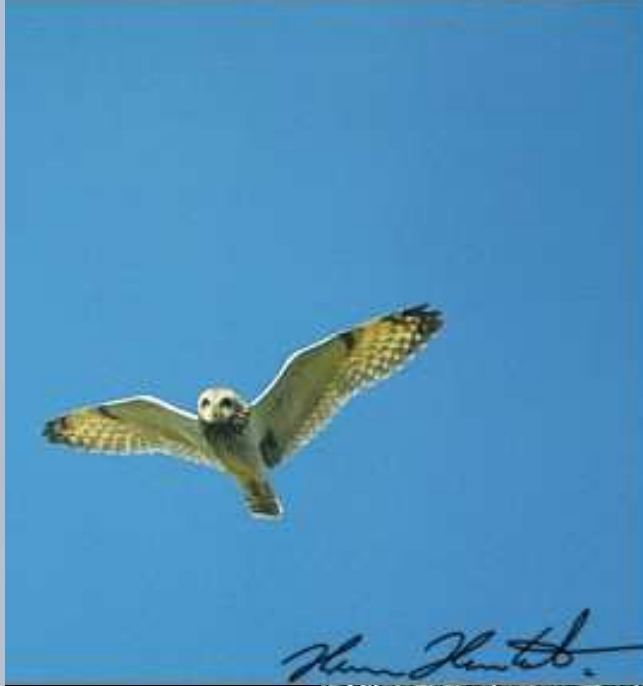

Kalous pustovka (*Asio flammeus*) (H)