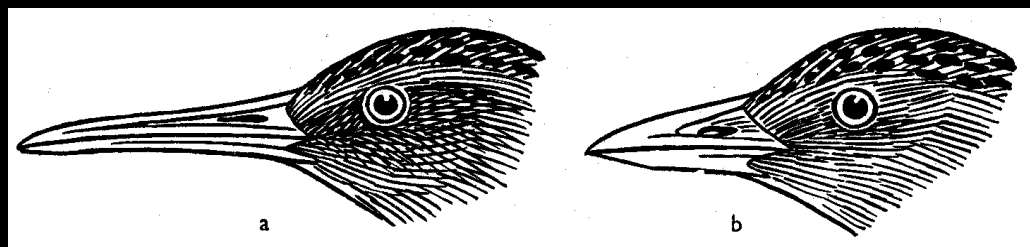

Řád: KRÁTKOKŘÍDLÍ (*Gruiformes*)

(12, 7)