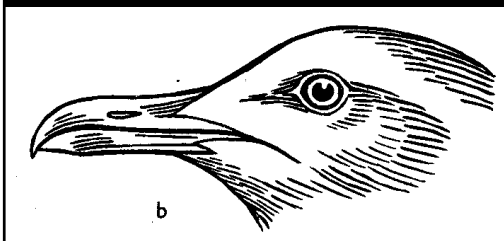

Drop velký (*Otis tarda*) (Z)

© 1998 Valeri Moseikin

Řád: BAHŇÁCI (=DLOUHOKŘÍDLÍ) (*Charadriiformes*)

(86, 19)

Č: Tenkozobcovití – *Recurvirostridae*
Pisila čáponohá (*Himantopus himantopus*) (H)

Tenkozobec opačný (*Recurvirostra avosetta*) (R)