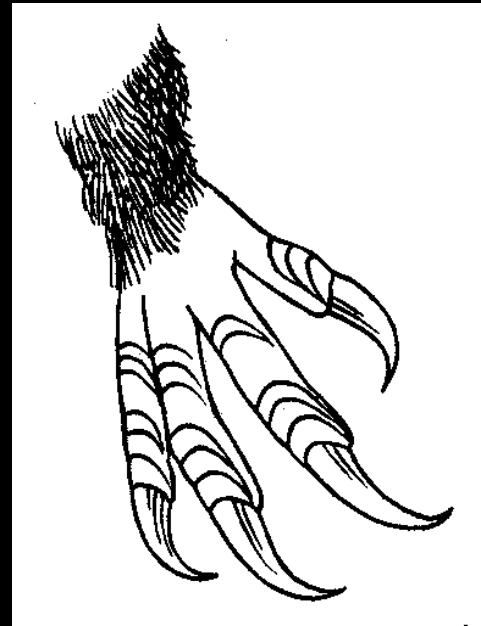

Výreček nejmenší (*Otus scops*) (H)

Řád: LELKOVÉ (*Caprimulgiformes*)

(1, 1)

Č: Lelkovití – Caprimulgidae
Lelek lesní (*Caprimulgus europaeus*) (H)

Jens E

(c) Mark Piez

Řád: SVIŠŤOUNI (*Apodiformes*)

(2, 1)