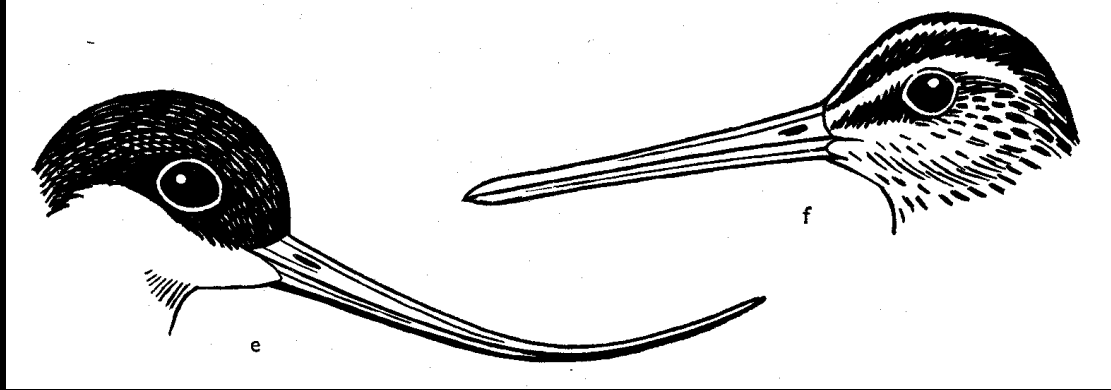

Drop velký (*Otis tarda*) (Z)

© 1998 Valeri Moseikin

Řád: BAHŇÁCI (=DLOUHOKŘÍDLÍ) (*Charadriiformes*)

(86, 19)

Č: Tenkozobcovití – *Recurvirostridae*
Pisila čáponohá (*Himantopus himantopus*) (H)

Tenkozobec opačný (*Recurvirostra avosetta*) (R)