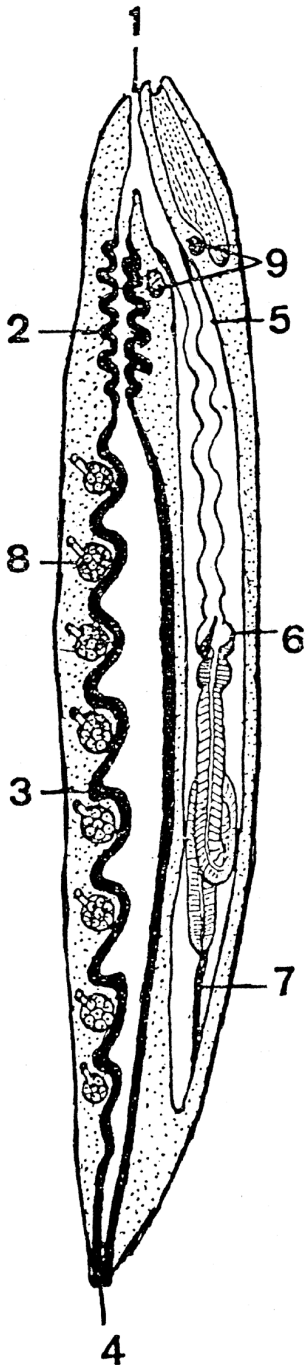

*Prostoma graecense* - pásemnička sladkovodní - schematický průřez

1. společné ústí chobotu a zaživací trubice, 2. žaludek, 3. střevo, 4. řitní otvor, 5. pochva chobotu, 6. stiletové bodce na začátku vychlipované části chobotu, 7. retraktor chobotu, 8. gonády, 9. průřez komisurami mozku

Obr. 1. podélný průřez tělem,

obr. 2. tělo se hřbetní strany, b bodec,  
ch. p. chobotová pochva, j jícen, o 3 páry očí,  
s střevo.