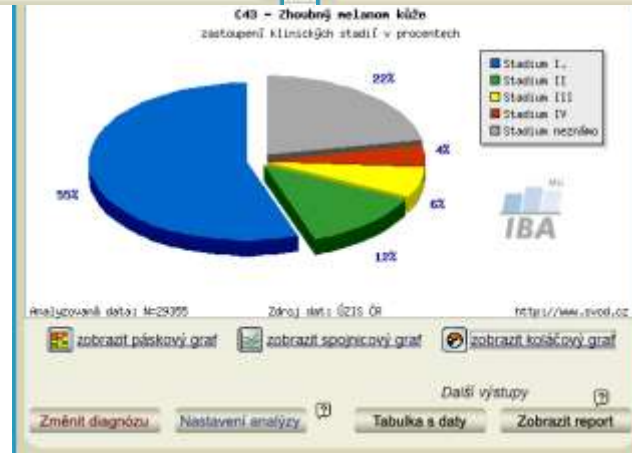

C43 - Zhoubný melanom kůže
Vývoj v čase

Legend: Incidence (blue diamonds), Mortalita (red squares)

Zdroj dat: ÚZIS ČR

Analyzovaná data: N(inc)=29365, N(mor)=9289

http://www.svod.cz

Další výstupy

Změnit diagnózu Nastavení analýzy Tabulka s daty Zobrazit report

Nabízené druhy analýz

Srovnávací analýzy mezi kraji, ČR a světem

Souhrnná prezentace a tiskové reporty

SOUHRNNÁ PREZENTACE

Regionální přehled - Hrubá incidence

C43 - Zhoubný melanon kůže - Incidence

počet případů na 100000 osob v krajích za období 1977-2005