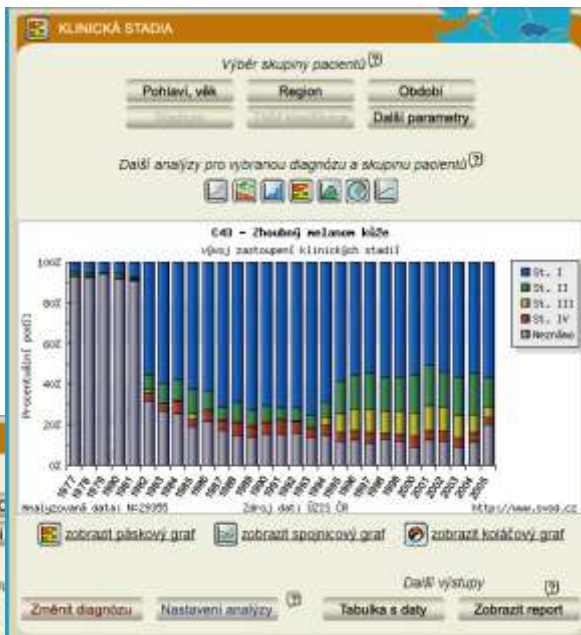

Přímě zobrazit všechny diagnostické skupiny

INCIDENCE A MORTALITA - vývoj v čase

Výběr skupiny pacientů

Pohlaví, věk Region Období
Stadium TNM klasifikace Další parametry

Další analýzy pro vybranou diagnózu a skupinu pacientů

C43 - Zhoubný melanom kůže
Vývoj v čase

Legend: Incidence (blue diamonds), Mortalita (red squares)

Zdroj dat: ÚZIS ČR

Analyzovaná data: N(inc)=29365, N(mor)=9289

http://www.svod.cz

Další výstupy

Změnit diagnózu Nastavení analýzy Tabulka s daty Zobrazit report

Nabízené druhy analýz

Srovnávací analýzy mezi kraji, ČR a světem

Souhrnná prezentace a tiskové reporty

SOUHRNNÁ PREZENTACE

Regionální přehled - Hrubá incidence

C43 - Zhoubný melanon kůže - Incidence

počet případů na 100000 osob v krajích za období 1977-2005