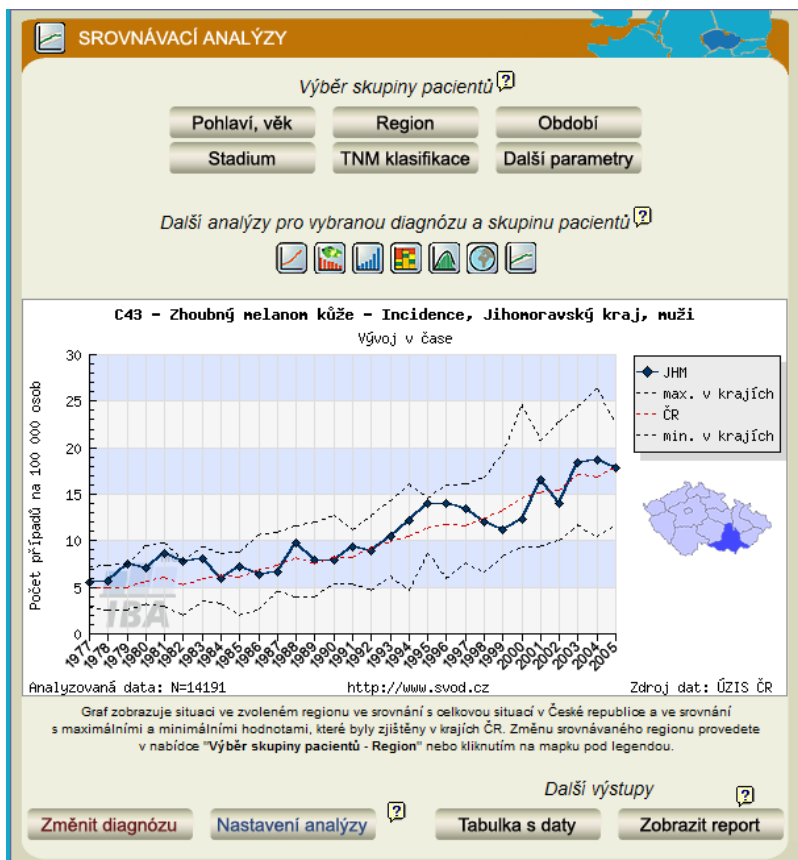

ČASOVÉ TRENDY

Změny ve vývoji incidence a mortality zhubných nádorů v čase (index růstu a meziroční změny).

KLINICKÁ STADIA

Časový vývoj zastoupení klinických stadií.

VĚK PACIENTŮ

Věková struktura populace pacientů a zemřelých na zhubné nádory.

Přímě zobrazit všechny diagnostické skupiny

INCIDENCE A MORTALITA - vývoj v čase

Výběr skupiny pacientů

Pohlaví, věk Region Období
Stadium TNM klasifikace Další parametry

Další analýzy pro vybranou diagnózu a skupinu pacientů

C43 - Zhoubný melanom kůže
Vývoj v čase

Legend: Incidence (blue diamonds), Mortalita (red squares)

Zdroj dat: ÚZIS ČR

Analyzovaná data: N(inc)=29365, N(mor)=9289

http://www.svod.cz

Další výstupy

Změnit diagnózu Nastavení analýzy Tabulka s daty Zobrazit report

Nabízené druhy analýz

Srovnávací analýzy mezi kraji, ČR a světem

Souhrnná prezentace a tiskové reporty

SOUHRNNÁ PREZENTACE

Regionální přehled - Hrubá incidence

C43 - Zhoubný melanon kůže - Incidence

počet případů na 100000 osob v krajích za období 1977-2005