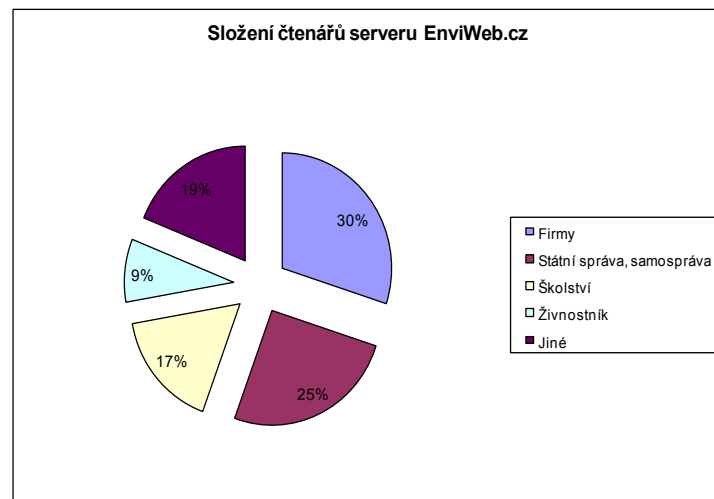

Stránka pro předvolání (Klasika) EnviWeb s.r.o. 20 115

Envi Web

[OČEK](#) [KOR](#) [OVĚD](#) [OBNOV](#) [OVĚN LAD](#) [NANAS](#) [KUR](#) [PERIOD](#) [AM](#) [ZPRÁVY](#) [IS](#) [EOLIFE](#) [LIFE](#) [EA](#) [TPS](#) [CMS](#)

[Archiv článků](#) | [Odborné sloce](#) | [Legislativa](#) | [Dotace EU](#) | [Zprávy](#) | [Diskuse Fórum](#) | [www.ekology](#) | [Burz@ odpadů](#) | [Galerie](#) | [Shop](#) | [Další odkazy](#)

vyhledat text:

Na velitelů Watenvi přijdou i Chorváté
18.11. - Z Chorvatska do Brna přijde poměrně početná obchodní mise

Cyklos školení evidence odpadů pro odpadové hospodáře i manažery
14.11. - Jednotlivé kurzy jsou zaměřeny na odpadůvskou praxi i nejnovější vývoj v legislativě

Proč obcím bioplynové stanice novou?
11.11. - Na zpracování celkem 6410 tun biopodpadů za rok má nastavenou kapacitu ústecká bioplynová fermentační stanice (BFS), která v úlipi na Trutnovsku běží ve zkušebním provozu už déle než půl roku.

Absurdita: zemina je nebezpečný odpad
11.11. - V současti vyhlášená Hospodářskými novinami "Absurdita roku 2008" hlasovno více než dva tisíce podnikatelů

Sněmovna posvětila zákon o hnijivech
3.11. - Doplnuje se zmocnění pro ministerstvo zemědělství a ministerstvo životního prostředí vydat prováděcí vyhlášku o používání na zemědělské půdě...

Bioplynové stanice (BFS) jako alternativní zdroj energie a jejich provoz z pohledu ČZP
4.11. - Za účelem výroby bioplynu lze uplatnit kaly z ČOV, produkty zemědělské výroby (roztřené/zhožděné výrobky) i jiné biologicky rozložitelné odpady, včetně takových, které jsou jinak obtížně zpracovatelné.

Legislativa v pohybu
29.10. - 4 schválené a projednávány záměry v poslední době...

Jeden z prvních sběrných dvorů odpadů podpořených z OPŽP byl dokončen ve Strbíře
22.10. - Nový, moderní vybavený sběrný dvůr odpadů byl postaven za necelé čtyři měsíce.

archiv odborných článků

Aktuality z dalších serverů

- 18.11. - Jak to vypadá s úložně jaderného paliva.
- 17.11. - Těžba azbestu ve světě přinesl prokazatelné negativní účinky rostet
- 16.11. - Originální komody aneb design za sklady jaderného odpadu
- 14.11. - Účet bíby, 20 milionů eur za převoz jaderného odpadu
- 13.11. - První a sedmá tisíc místo zpětného odběru
- 11.11. - Příběžné informace k projektu "Sběrné nádoby do veřejných institucí, a zejména do školských zařízení"
- 11.11. - Černé sklady pneumatik postupně zmizí z Jihočeského a Plzeňského kraje
- 11.11. - Třídění biopodpadů ve východočeské úlipi
- 11.11. - Pfes šle k úlipi dlouhá cesta jaderného odpadu se chýlí ke konci, poslední část trasy ale stokuje tisícovka ektvrtů.
- 10.11. - Aktivité blokování přepravy jaderného odpadu

archiv aktualit

Soubory

- 11.11. - Public tenders EU
- 11.11. - Veřejné zakázky EU
- 11.11. - Veřejné zakázky ČR
- 11.11. - Veřejné zakázky ČR

Hlavní odkazy

- Burz@ odpadů
- Katalog odpadů
- Skládky odpadů v ČR
- Seznam pověřených osob
- Centrum pro hospodření s odpady

Hlavní partner:

WAT ENVI
Mezinárodní odbornost v ekologické veletví Brno 2009

Generální partner:

F
komplexní služby v oblasti ekologie

Partnerské ekologie

Výrobky a služby pro životní prostředí

Envi Market

- E-bay
  Cena na dotaz
- BenaCYKLO Kozoroh - hradětko
  Cena od 69,000,- Kč
- 100% Tea Tree Oil sáček - Obsah 10 ml
  Cena 85,- Kč
- Bělicí prášek PDER, dáza 400g
  Cena 140,- Kč
- Průběžné sklady
  Cena na dotaz

nežádné kontané odborné ekologie

- 1 EMBALLAGE
  17. - 21.11.2008 - Paříž (Francie)
- 2 VERBE 2008
  17. - 21.11.11.
- 3 Praktické postupy pro dosažení nízké emisní úspory v podnicích
  16.11.2008
- 4 KIRZ - ODPADOVÝ HOSPODÁŘ
  25. - 26.11.2008 - Partnerství ekologie
- 5 Školení Evidence odpadů v programu FV II - pro začátečníky
  2.11.2008 - Partnerství ekologie
- 6 III. Prezentační Dnešní
  2. - 3. December 2008
- 7 Školení Evidence odpadů v programu FV II - pro začátečníky
  3.11.2008 - Partnerství ekologie
- 8 Školení Jak správně vést evidenci odpadů - legislativa i praxe
  4.11.2008 - Partnerství ekologie
- 9 Školení Evidence odpadů v programu FV II - pro začátečníky
  9.11.2008 - Partnerství ekologie
- 10 Školení Evidence odpadů v programu FV II - pro začátečníky