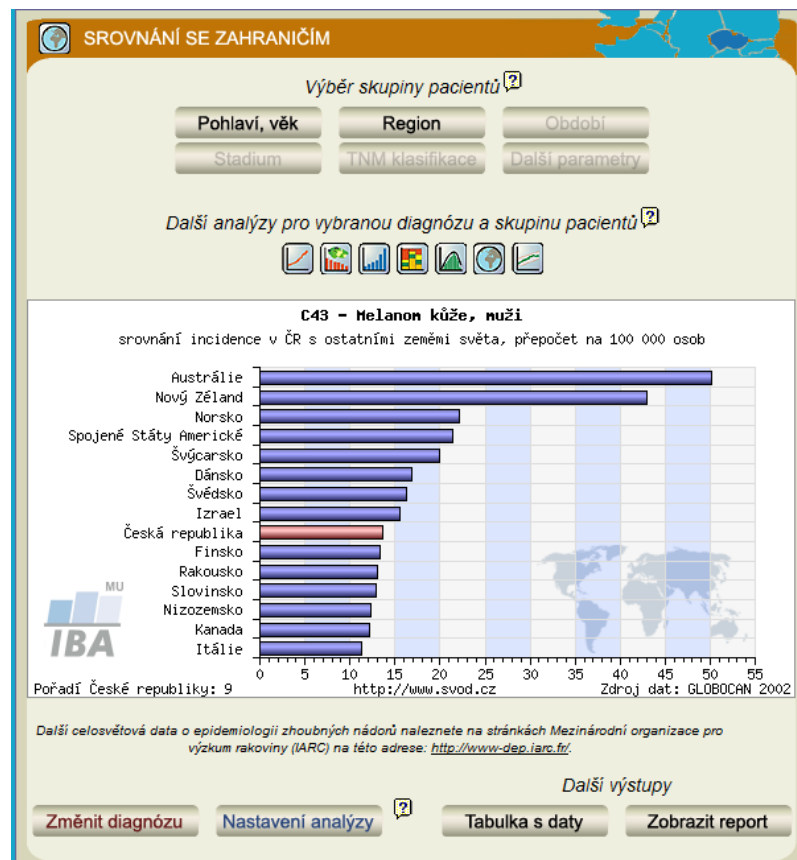

Přímě zobrazit všechny diagnostické skupiny

INCIDENCE A MORTALITA - vývoj v čase

Výběr skupiny pacientů

Pohlaví, věk Region Období
Stadium TNM klasifikace Další parametry

Další analýzy pro vybranou diagnózu a skupinu pacientů

C43 - Zhoubný melanom kůže
Vývoj v čase

Legend: Incidence (blue diamonds), Mortalita (red squares)

Zdroj dat: ÚZIS ČR

Analyzovaná data: N(inc)=29365, N(mor)=9289

http://www.svod.cz

Další výstupy

Změnit diagnózu Nastavení analýzy Tabulka s daty Zobrazit report

Nabízené druhy analýz

Srovnávací analýzy mezi kraji, ČR a světem

Souhrnná prezentace a tiskové reporty

SOUHRNNÁ PREZENTACE

Regionální přehled - Hrubá incidence

C43 - Zhoubný melanon kůže - Incidence

počet případů na 100000 osob v krajích za období 1977-2005