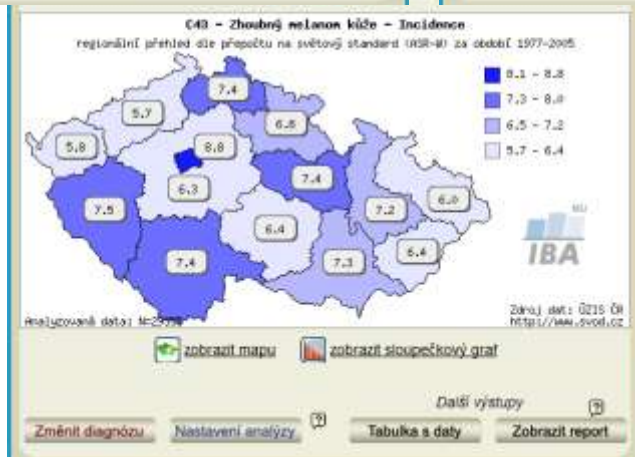

Nabízené druhy analýz