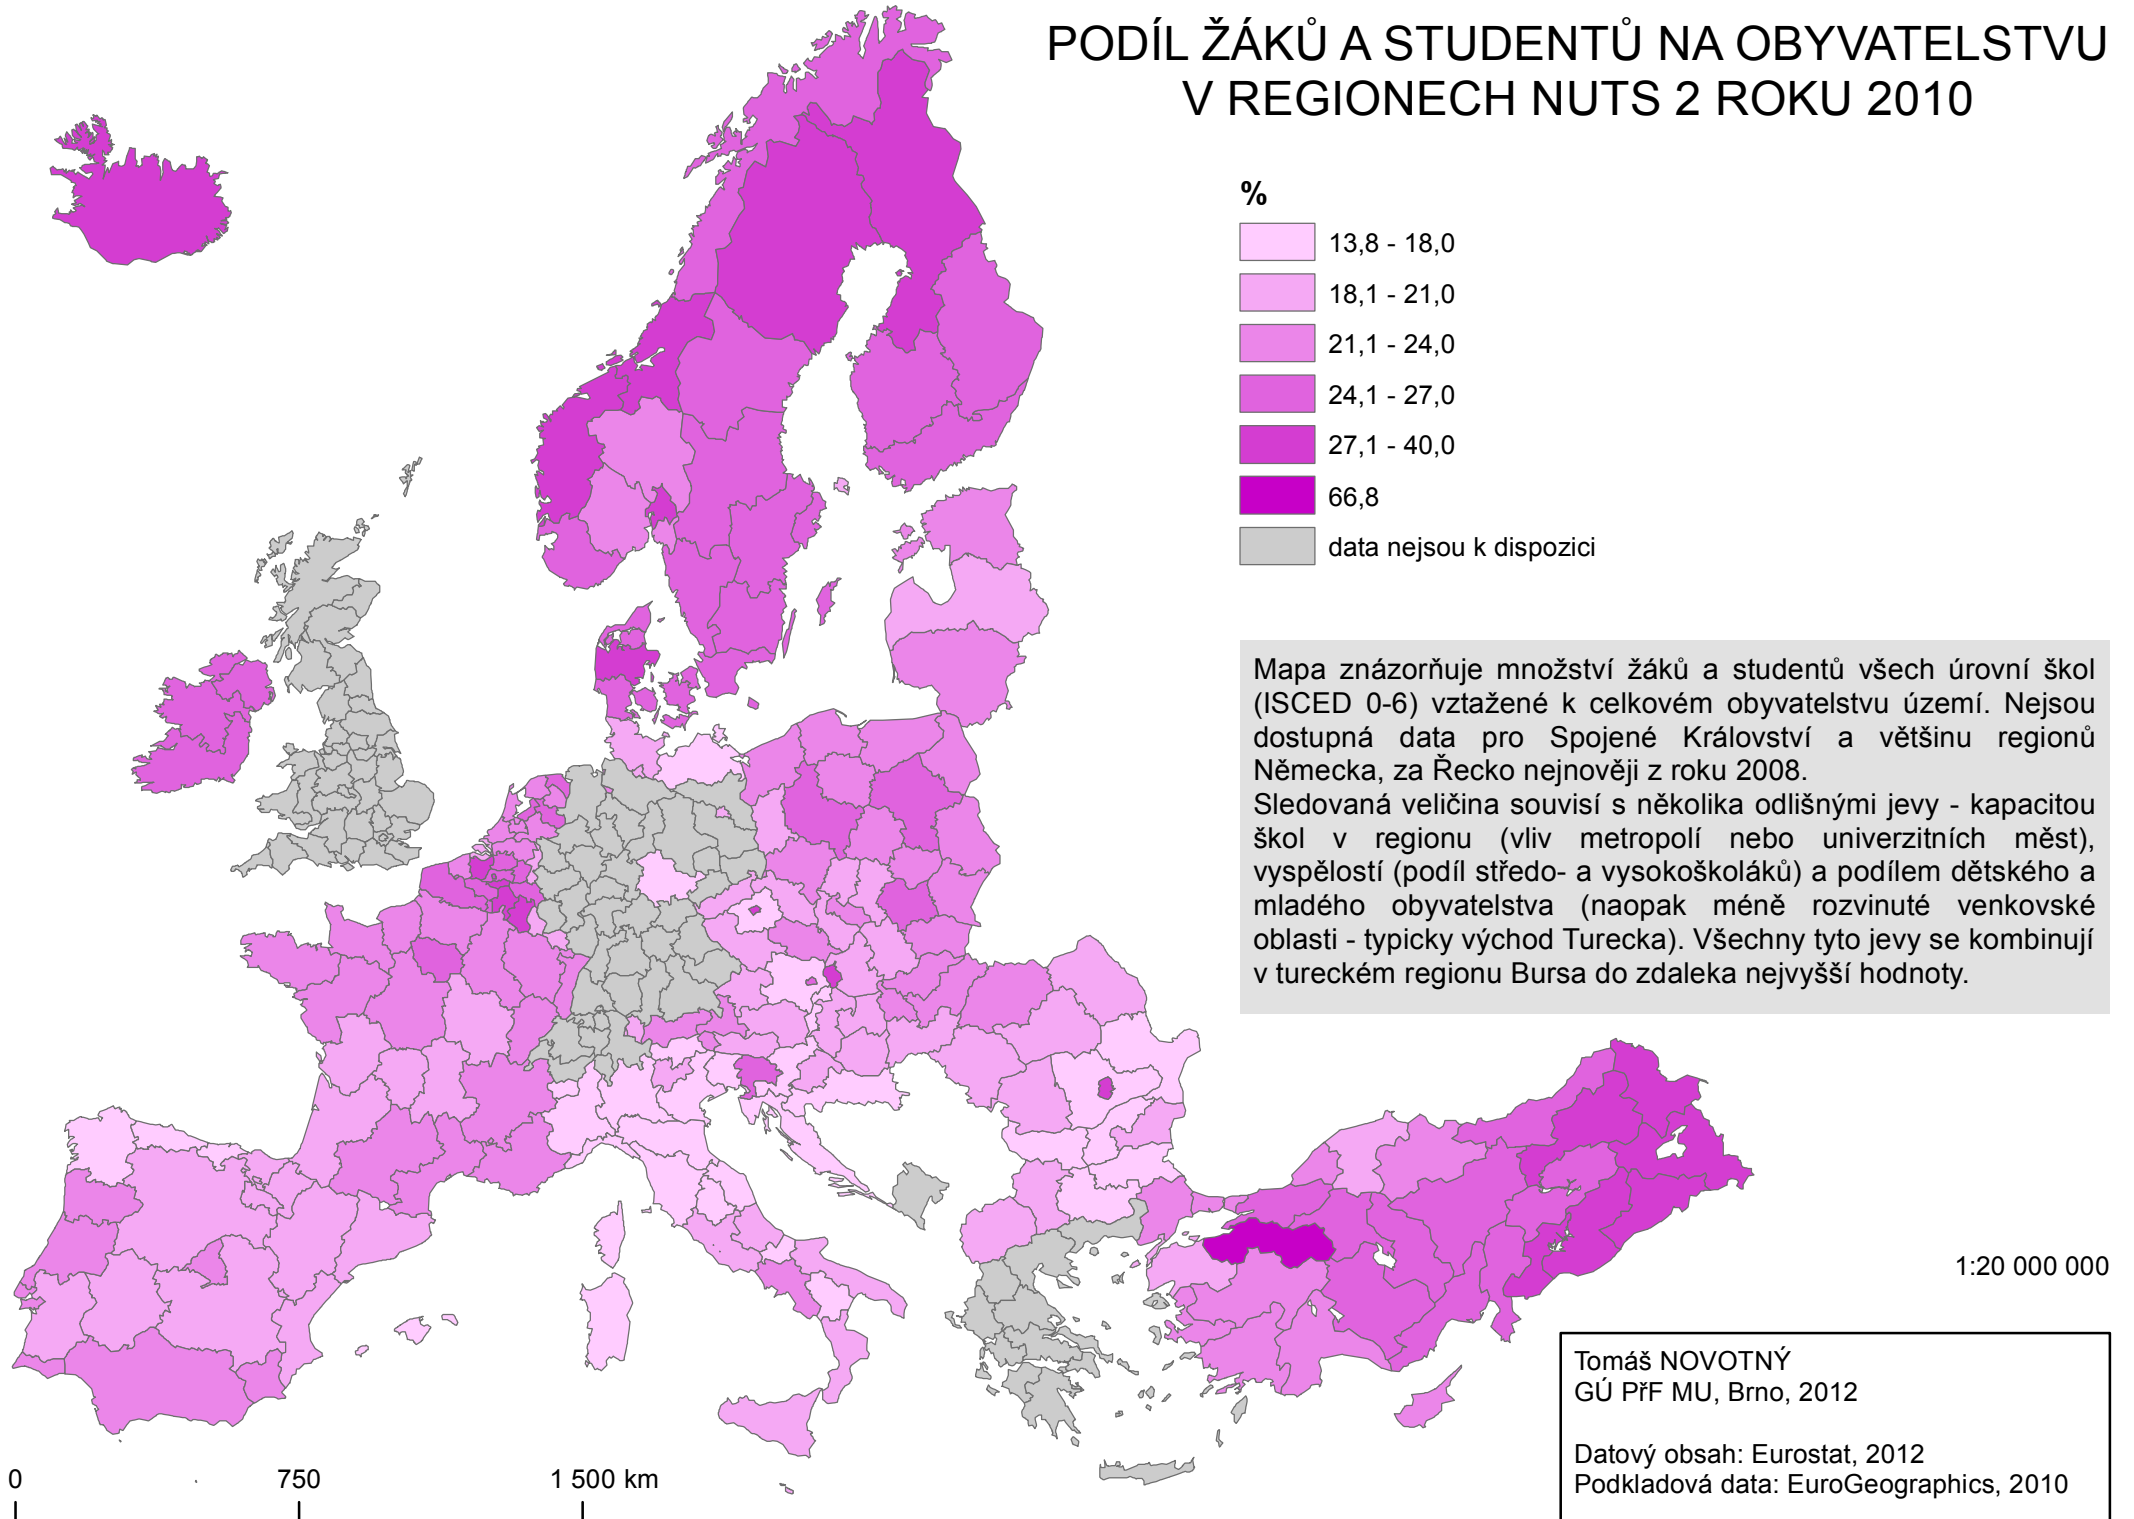

PODÍL ŽÁKŮ A STUDENTŮ NA OBYVATELSTVU V REGIONECH NUTS 2 ROKU 2010

0 750 1 500 km