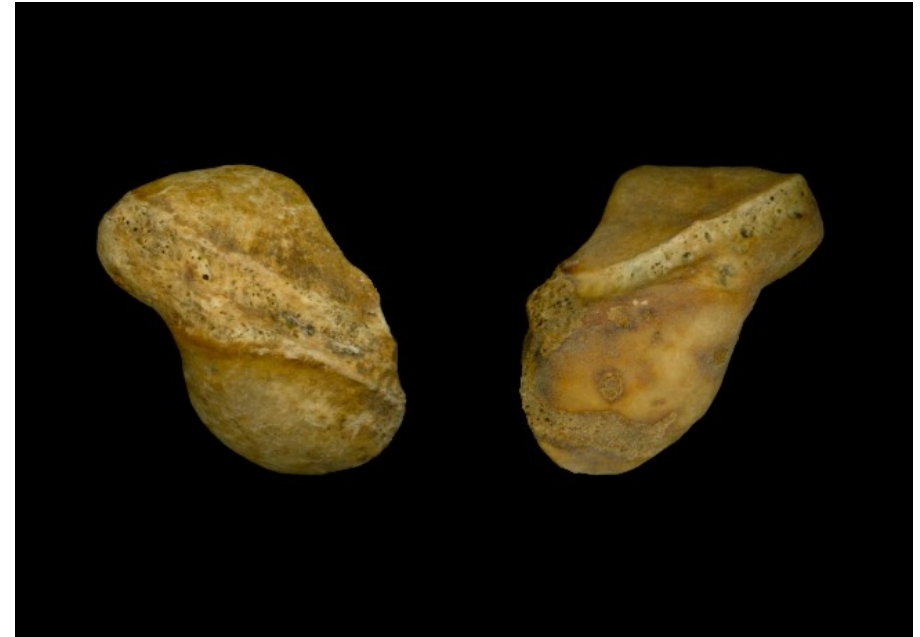

# Ossa manus

- 1 - distal phalanx sistalis
- 2 - phalanx media
- 3 - phalanx proximalis
- 4 - caput ossis metacarpalis
- 5 - os metacarpi
- 6 - corpus ossis metacarpi
- 7 - basis ossis metacarpi
- 8 - capitatum
- 9 - hamatum
- 10 - trapezium
- 11 - trapezoideum
- 12 - scaphoideum
- 13 - triquetrum
- 14 - lunare

# Člunkovitá kost – os scaphoideum

Skloubení s:

radiem  
os trapezium  
os lunatum  
os capitatum

# Poloměsíčitá kost - os lunatum

Skloubení s:

radiem  
os spaphoieum  
os lunatum  
os triquetrum

# Záprstní kosti – Ossa metacarpi

Obecná stavba: basis, corpus, caput

I. Os metacarpi primum

II. Os metacarpi secundum

III. Os metacarpi tertium

IV. Os metacarpi quatum

V. Os metacarpi quintum