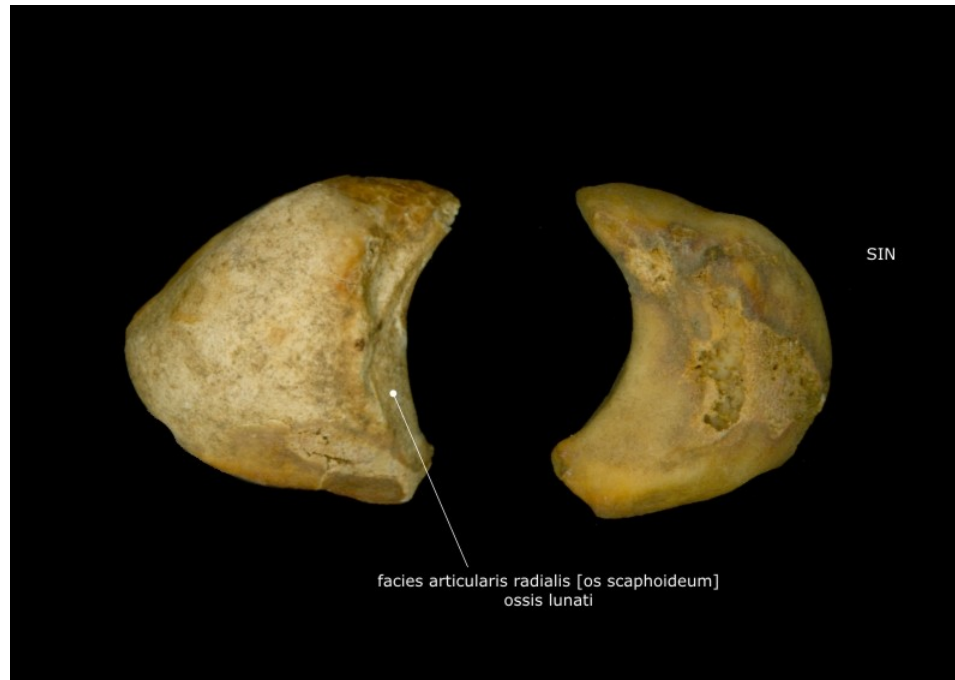

# Ossa manus

- 1 - distal phalanx sistalis
- 2 - phalanx media
- 3 - phalanx proximalis
- 4 - caput ossis metacarpalis
- 5 - os metacarpi
- 6 - corpus ossis metacarpi
- 7 - basis ossis metacarpi
- 8 - capitatum
- 9 - hamatum
- 10 - trapezium
- 11 - trapezoideum
- 12 - scaphoideum
- 13 - triquetrum
- 14 - lunare

# Člunkovitá kost – os scaphoideum

Skloubení s:

radiem  
os trapezium  
os lunatum  
os capitatum

# Poloměsíčitá kost - os lunatum

Skloubení s:

radiem  
os spaphoieum  
os lunatum  
os triquetrum