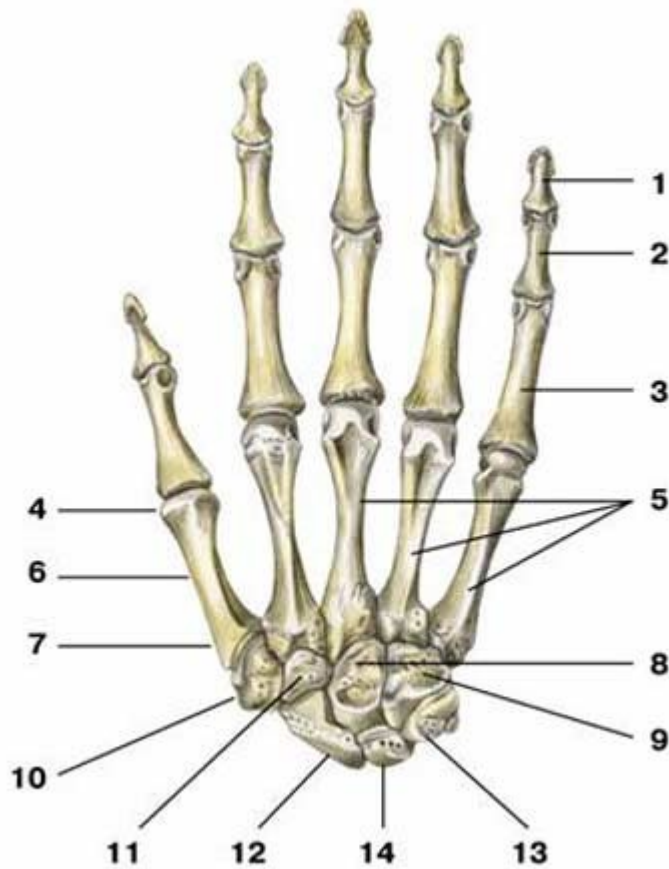

Kosti ruky – ossa manus

# Ossa manus

- 1 - distal phalanx sistalis
- 2 - phalanx media
- 3 - phalanx proximalis
- 4 - caput ossis metacarpalis
- 5 - os metacarpi
- 6 - corpus ossis metacarpi
- 7 - basis ossis metacarpi
- 8 - capitatum
- 9 - hamatum
- 10 - trapezium
- 11 - trapezoideum
- 12 - scaphoideum
- 13 - triquetrum
- 14 - lunare