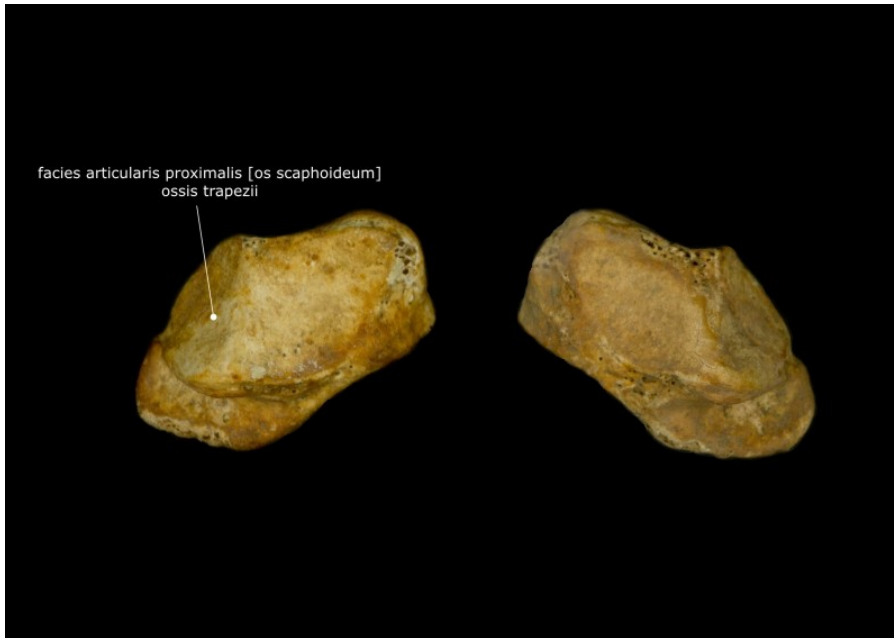

Kosti ruky – ossa manus

# Ossa manus

- 1 - distal phalanx sistalis
- 2 - phalanx media
- 3 - phalanx proximalis
- 4 - caput ossis metacarpalis
- 5 - os metacarpi
- 6 - corpus ossis metacarpi
- 7 - basis ossis metacarpi
- 8 - capitatum
- 9 - hamatum
- 10 - trapezium
- 11 - trapezoideum
- 12 - scaphoideum
- 13 - triquetrum
- 14 - lunare

# Člunkovitá kost – os scaphoideum

Skloubení s:

radiem  
os trapezium  
os lunatum  
os capitatum

# Poloměsíčitá kost - os lunatum

Skloubení s:

radiem  
os spaphoieum  
os lunatum  
os triquetrum