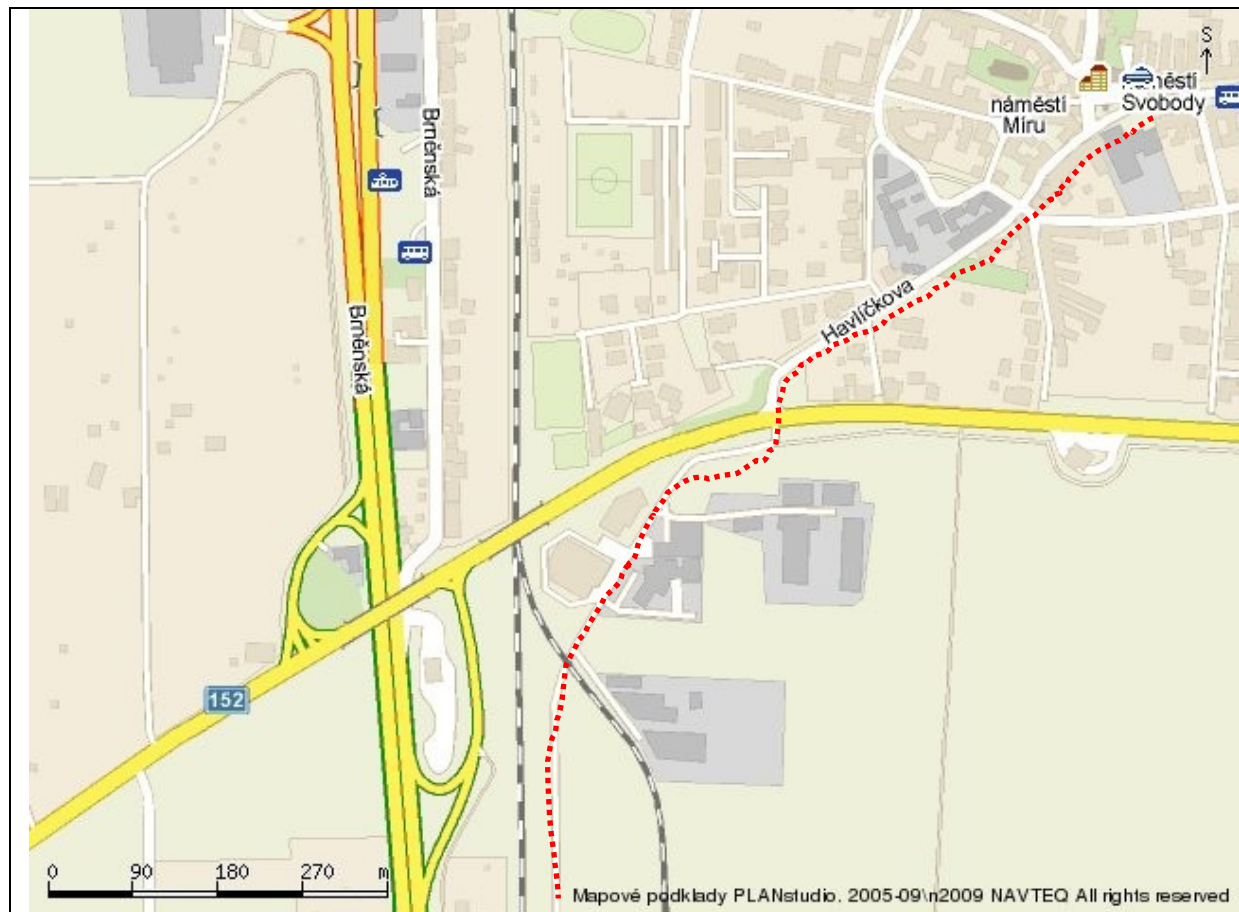

EXKURZE PETKA CZ, a.s., úterý dne 6. 2. 2018 v 9 hodin.