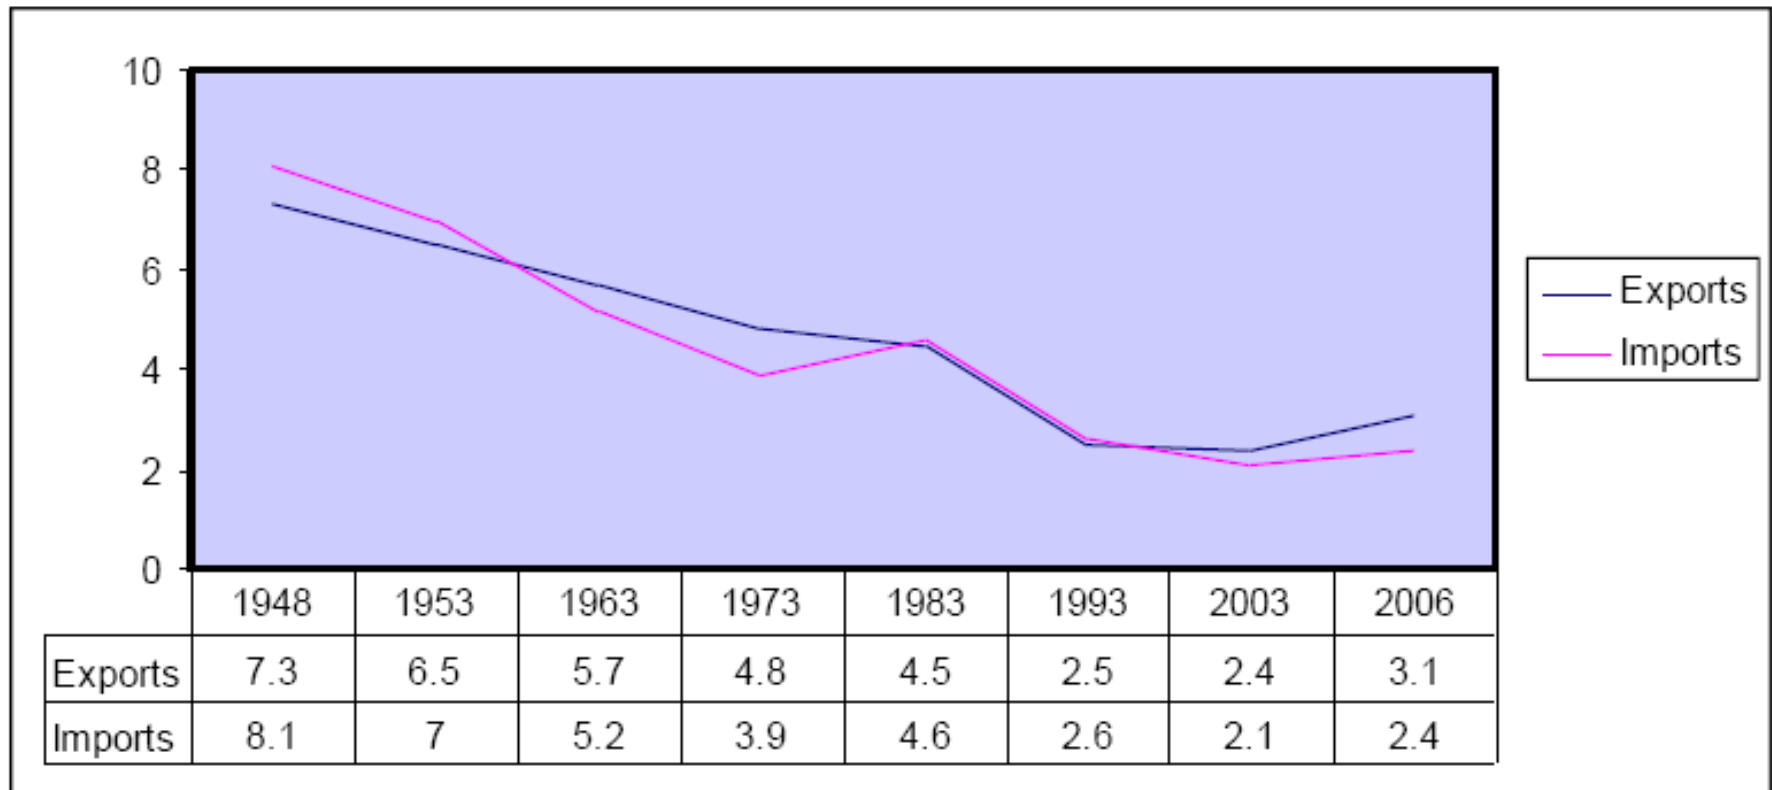

Základ exportu – často 1 – 2 druhy zboží, popř. více než 90% připadá na zemědělskou produkci (Mali, Pobřeží Slonoviny, Mauritánie, Súdán)

Téměř 2/3 vývozu světové produkce kakaových bobů

1/2 světové produkce sisálu, podzemnice olejné, arašídového oleje, bavlníkových semen

1/3 palmového a olivového oleje, kávy...

Podíl Afriky na světovém obchodu – stále velmi malý

Např. export 1990 – 173 bil. USD

Import 1990 – 165 bil. USD

Podíl Afriky na světovém obchodu

<http://www.ecipe.org/press/Briefing%20note%20-%20Africa%20and%20world%20trade.pdf>