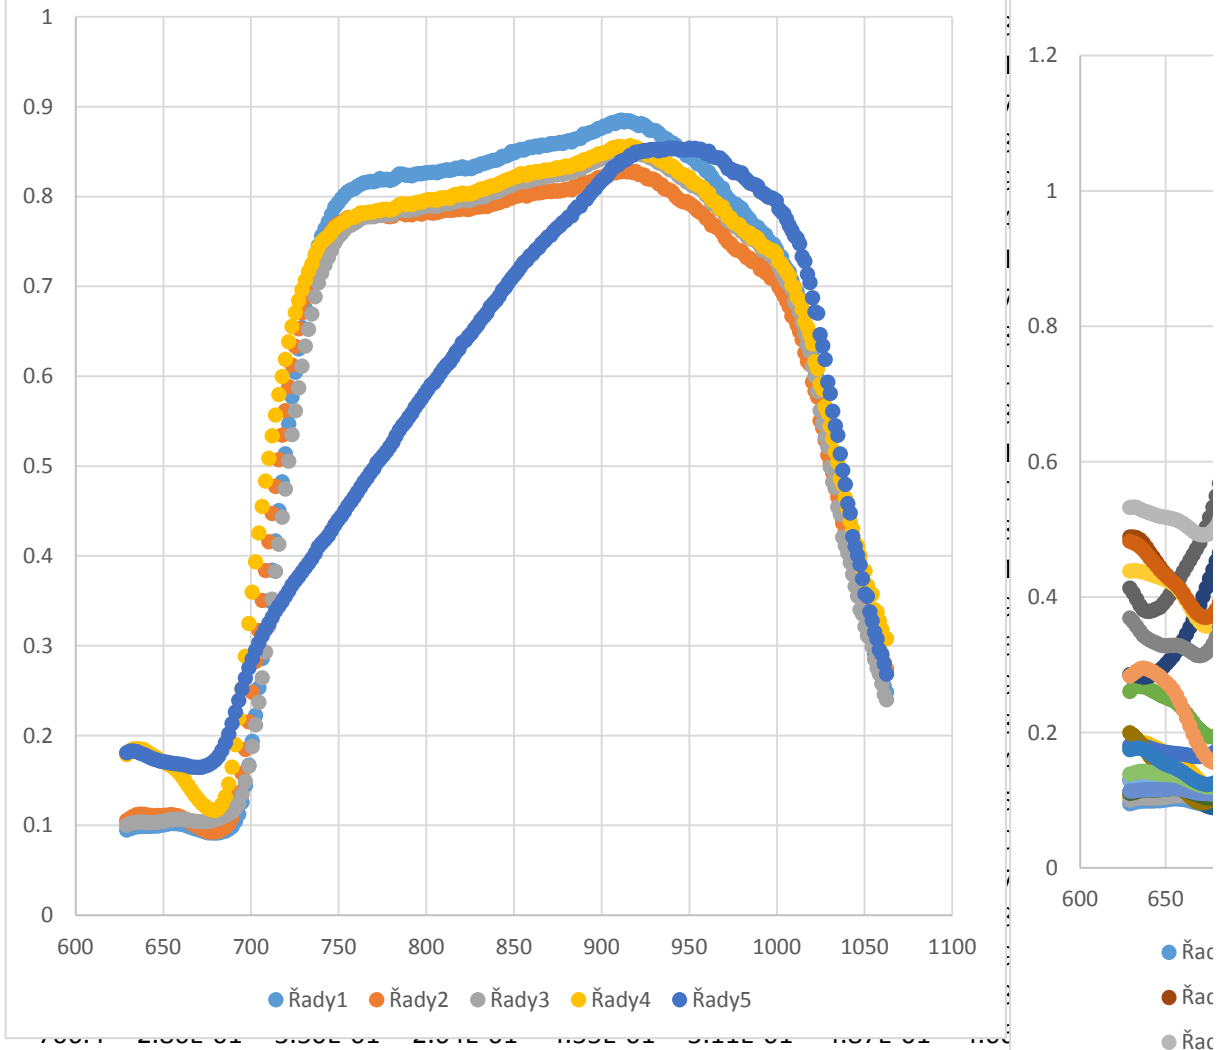

Transmittance

Time	#####	#####	#####	#####	#####	#####	#####	#####
Name								
GPS								
[nm]	25	26	27	28	29	30	31	32
629.1	9.49E-02	1.06E-01	1.00E-01	1.79E-01	1.81E-01	2.61E-01	1.30E-01	4.89E-01
631.1	9.64E-02	1.08E-01	1.02E-01	1.83E-01	1.83E-01	2.66E-01	1.34E-01	4.89E-01
633	9.76E-02	1.10E-01	1.03E-01	1.85E-01	1.83E-01	2.68E-01	1.36E-01	4.88E-01
635	9.87E-02	1.12E-01	1.04E-01	1.85E-01	1.82E-01	2.68E-01	1.37E-01	4.85E-01
636.9	9.88E-02	1.13E-01	1.04E-01	1.85E-01	1.80E-01	2.68E-01	1.37E-01	4.80E-01
638.9	9.92E-02	1.12E-01	1.04E-01	1.84E-01	1.79E-01	2.67E-01	1.37E-01	4.73E-01
640.8	9.90E-02	1.12E-01	1.03E-01	1.82E-01	1.77E-01	2.64E-01	1.35E-01	4.66E-01
642.8	9.89E-02	1.11E-01	1.03E-01	1.79E-01	1.75E-01	2.61E-01	1.33E-01	4.59E-01
644.7	9.95E-02	1.11E-01	1.03E-01	1.77E-01	1.74E-01	2.59E-01	1.32E-01	4.52E-01
646.7	9.93E-02	1.11E-01	1.04E-01	1.75E-01	1.73E-01	2.56E-01	1.30E-01	4.44E-01
648.6	1.00E-01	1.11E-01	1.04E-01	1.72E-01	1.71E-01	2.53E-01	1.29E-01	4.38E-01
650.6	1.01E-01	1.11E-01	1.05E-01	1.70E-01	1.71E-01	2.51E-01	1.28E-01	4.33E-01

Reflectance spectra, *Humulus lupulus*

708.3	3.18E-01	3.84E-01	2.93E-01	4.83E-01	3.18E-01	5.08E-01	4.37E-01	5.05E-01
710.2	3.50E-01	4.16E-01	3.22E-01	5.09E-01	3.25E-01	5.27E-01	4.65E-01	7.05E-01
712.1	3.84E-01	4.47E-01	3.52E-01	5.34E-01	3.32E-01	5.46E-01	4.93E-01	7.13E-01
714	4.17E-01	4.77E-01	3.83E-01	5.57E-01	3.39E-01	5.64E-01	5.20E-01	7.19E-01