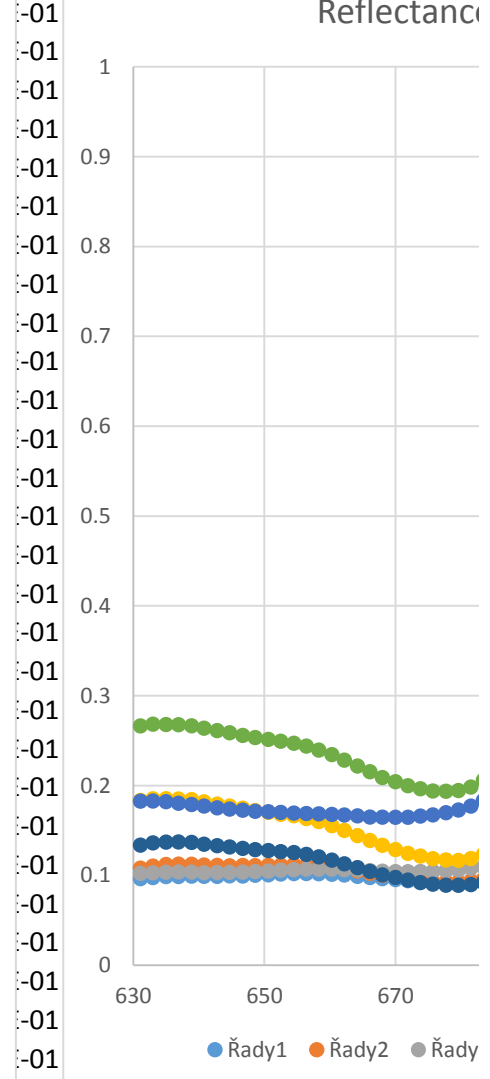

Reflectance

7.44E-01	6.12E-01	5.83E-01	4.28E-01	4.59E-01	6.35E-01	6.88E-01	6.01E-01	3.55E-01
7.46E-01	6.35E-01	5.89E-01	4.65E-01	4.93E-01	6.56E-01	6.92E-01	6.06E-01	3.88E-01
7.49E-01	6.57E-01	5.95E-01	5.02E-01	5.26E-01	6.75E-01	6.96E-01	6.10E-01	4.22E-01
						7.01E-01	6.15E-01	4.56E-01