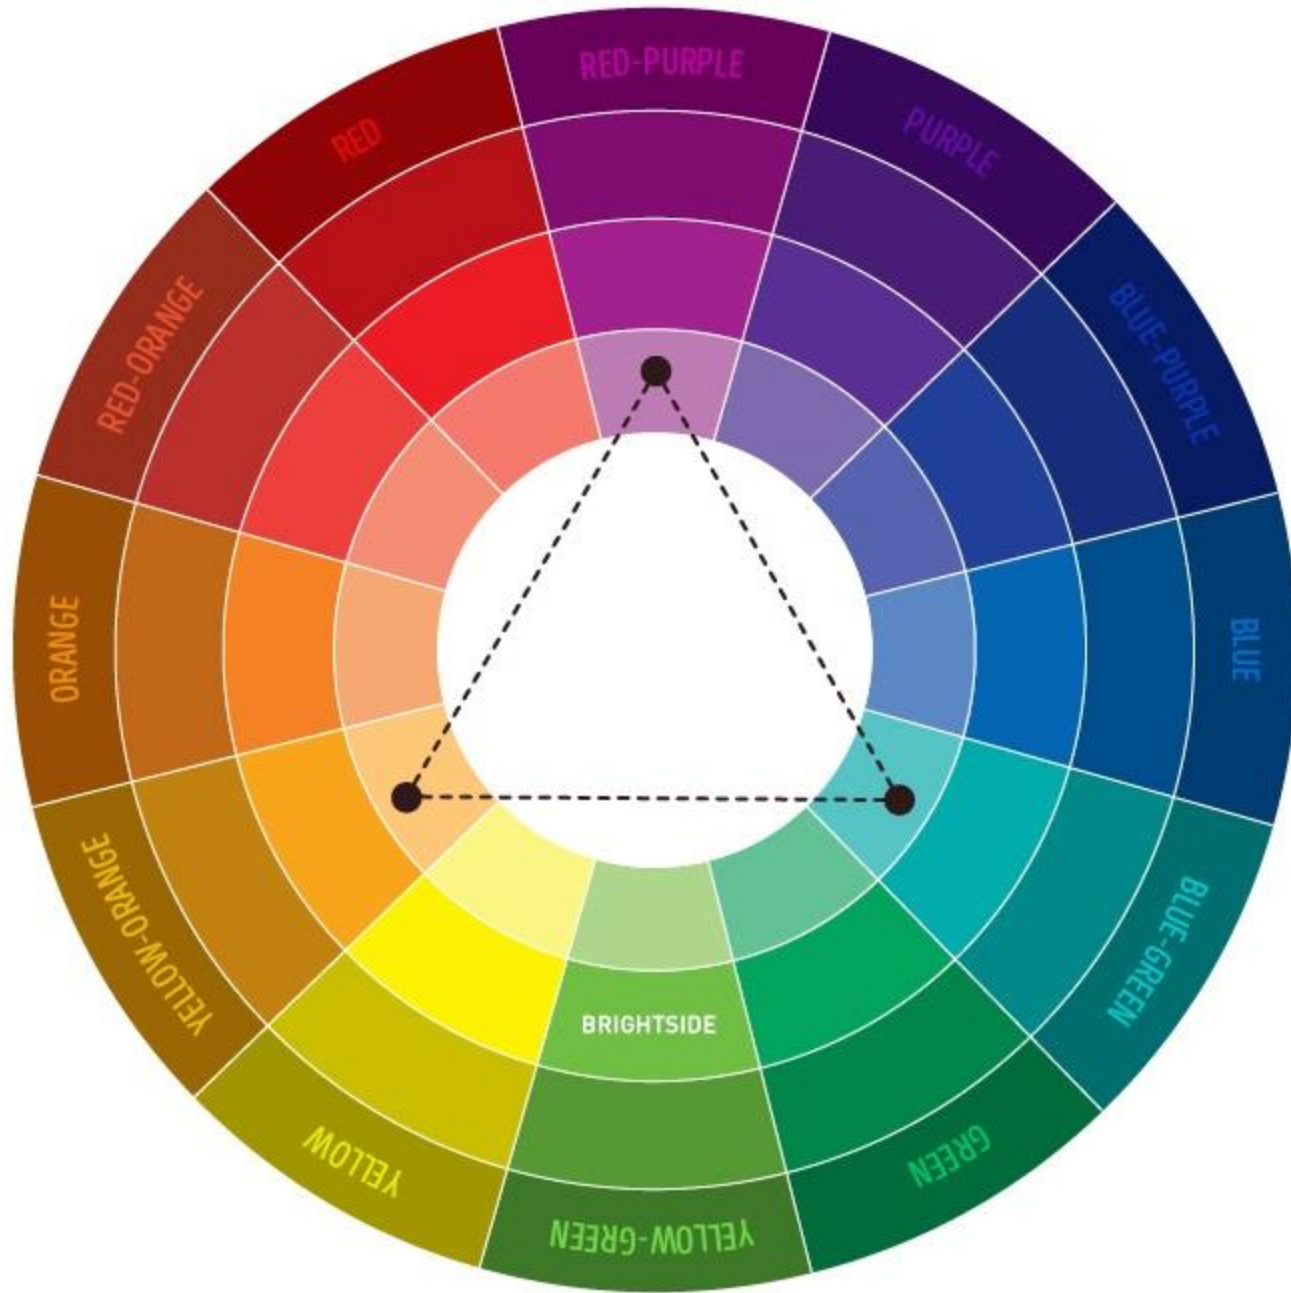

M U N I
S C I

Práce s barvami v grafice

Barevné modely

- popis barev podle jejich zastoupení v jednotlivých složkách
- **RGB** – digitální
- **CMYK** – tisk

RGB

RGB

- aditivní barevný model – kombinací vzniká barva s vyšší světlostí
- používá světelné zdroje (monitory, projektory)
- kombinace sytosti tří barev => nová barva

Další model

CMYK

CMYK

- substraktivní barevný model – kombinací barev se ubírá světlost
- využívá odraz světla (tiskárny)

Kombinování barev

<https://brightside.me/article/the-ultimate-color-combinations-cheat-sheet-92405/>

Cit pro barvy

Monochromatické barvy – černá, bílá, barva v odstínech

Analogické barvy – sousedící barvy

Komplementární barvy – naproti sobě

Cit pro barvy

Pozor na podklady

Cit pro barvy

<https://www.sessions.edu/color-calculator/>