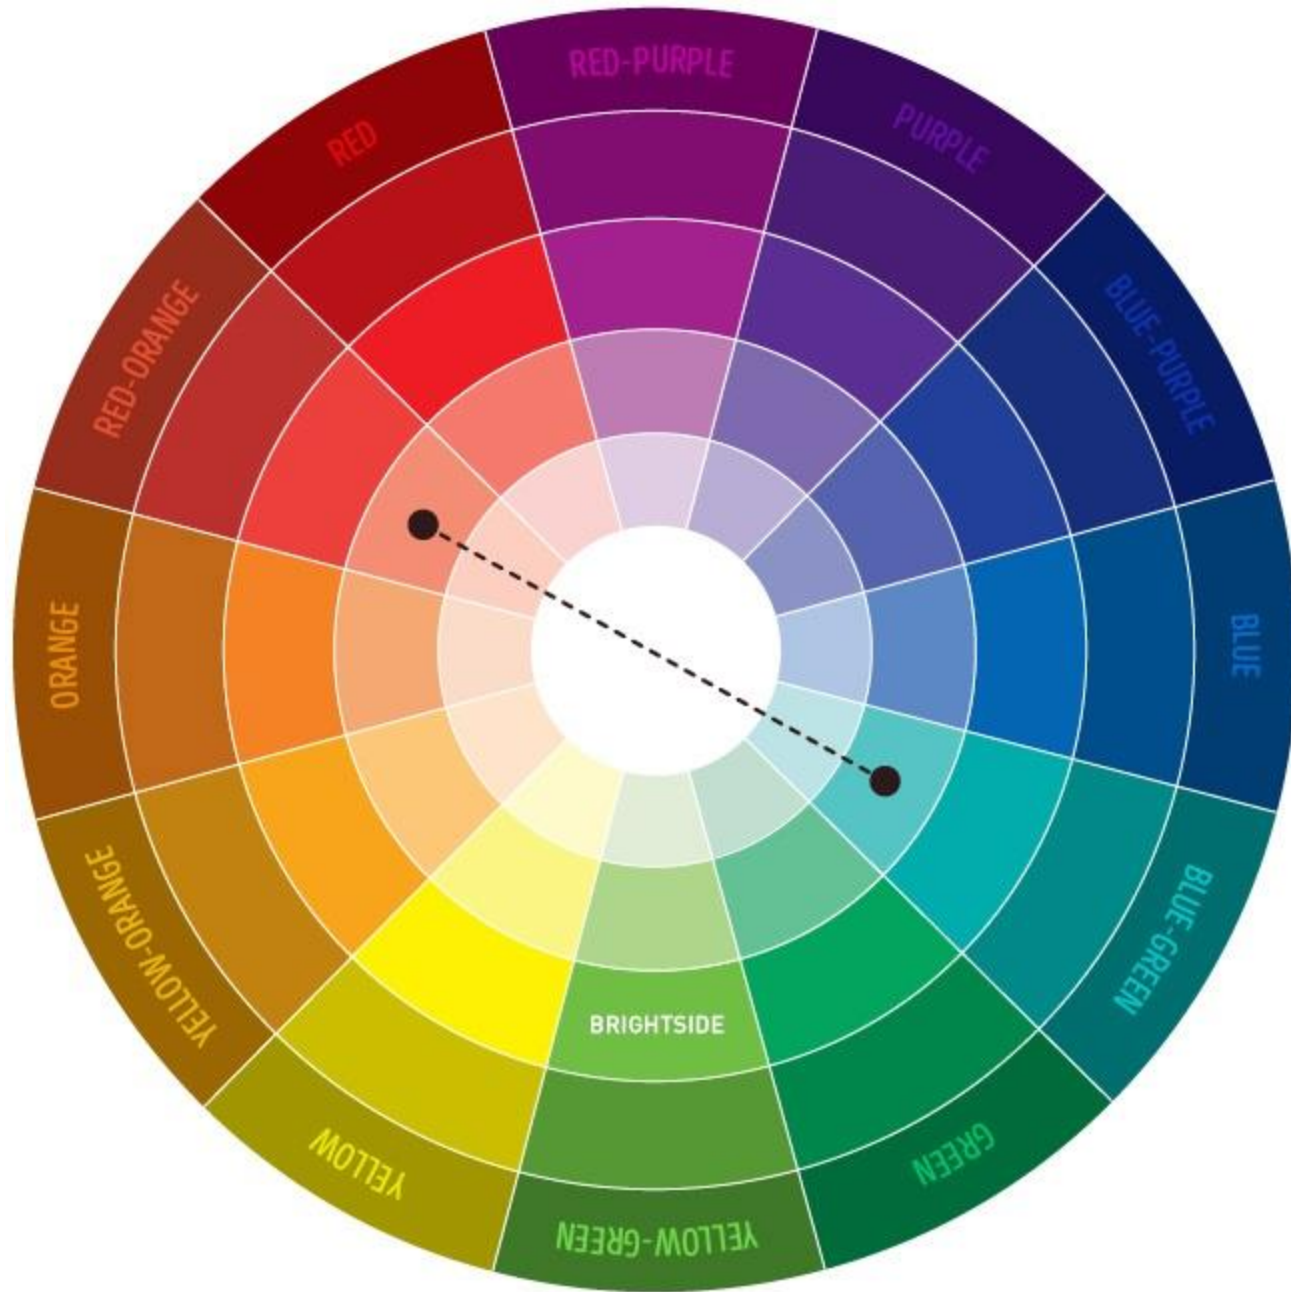

M U N I
S C I

Práce s barvami v grafice

Barevné modely

- popis barev podle jejich zastoupení v jednotlivých složkách
- **RGB** – digitální
- **CMYK** – tisk

RGB

RGB

- aditivní barevný model – kombinací vzniká barva s vyšší světlostí
- používá světelné zdroje (monitory, projektory)
- kombinace sytosti tří barev => nová barva

Další model

CMYK

CMYK

- substraktivní barevný model – kombinací barev se ubírá světlost
- využívá odraz světla (tiskárny)

Kombinování barev

<https://brightside.me/article/the-ultimate-color-combinations-cheat-sheet-92405/>

Cit pro barvy

Monochromatické barvy – černá, bílá, barva v odstínech

Analogické barvy – sousedící barvy

Komplementární barvy – naproti sobě

Cit pro barvy

Pozor na podklady

Cit pro barvy

<https://www.sessions.edu/color-calculator/>

<https://color.adobe.com/cs/create>