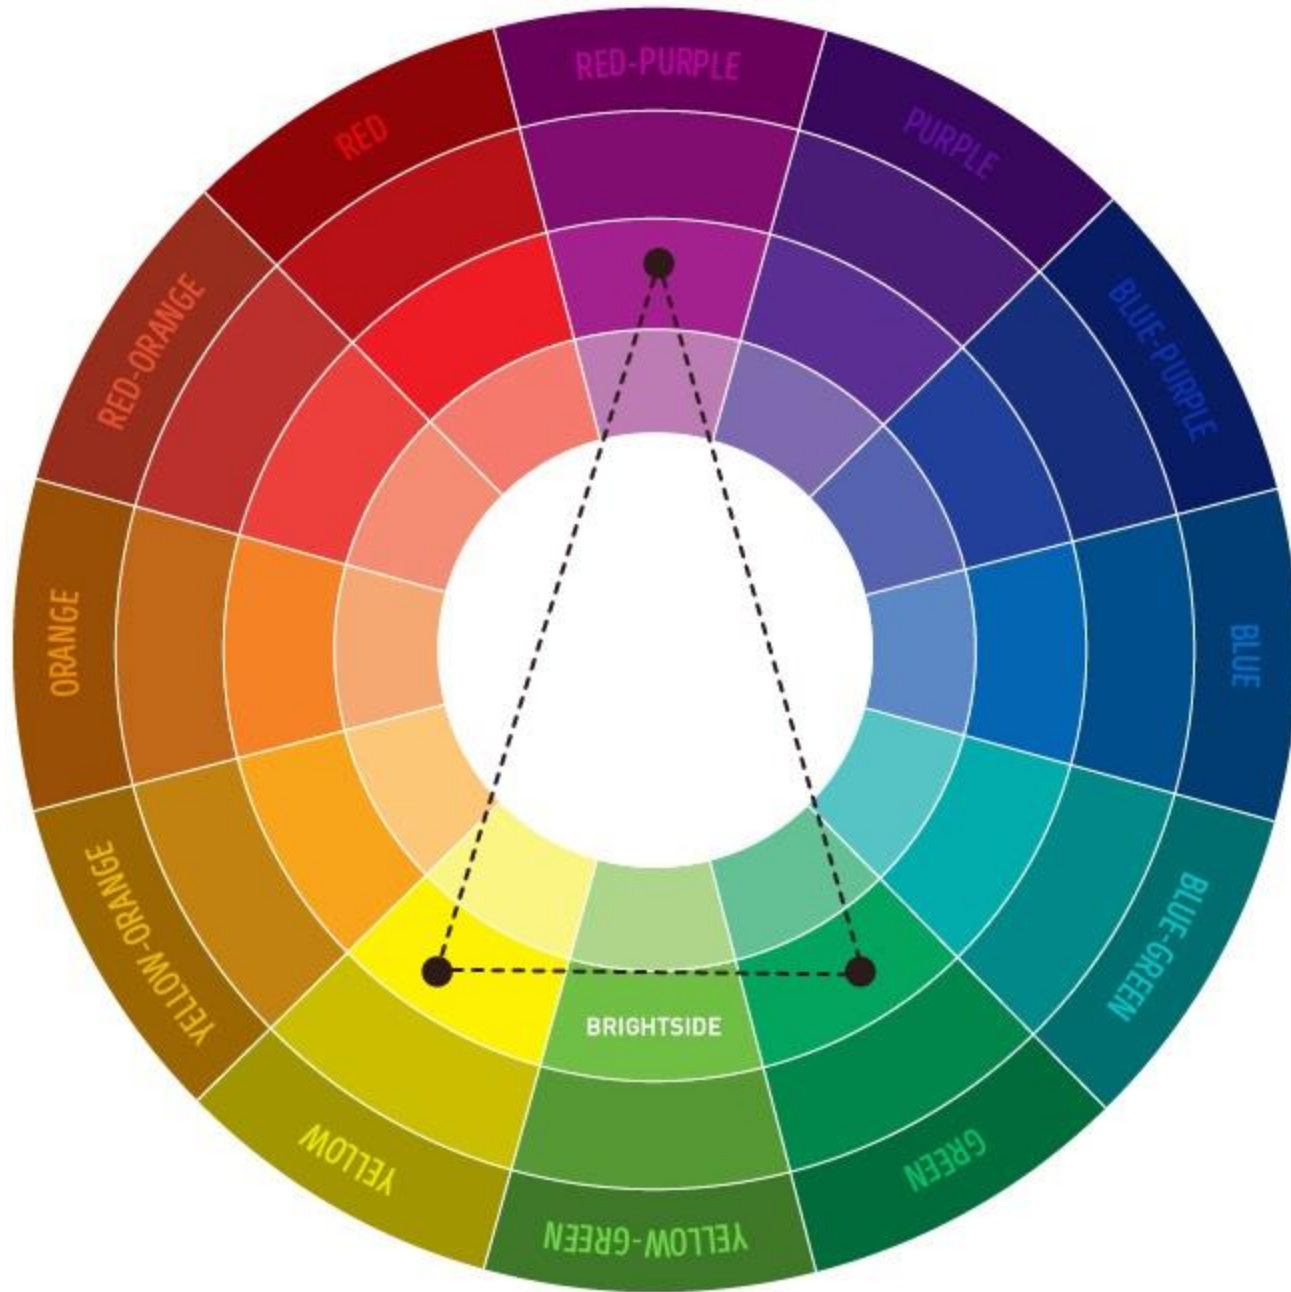

M U N I
S C I

Práce s barvami v grafice

Barevné modely

- popis barev podle jejich zastoupení v jednotlivých složkách
- **RGB** – digitální
- **CMYK** – tisk

RGB

RGB

- aditivní barevný model – kombinací vzniká barva s vyšší světlostí
- používá světelné zdroje (monitory, projektory)
- kombinace sytosti tří barev => nová barva

Další model

CMYK

CMYK

- substraktivní barevný model – kombinací barev se ubírá světlost
- využívá odraz světla (tiskárny)

Kombinování barev

<https://brightside.me/article/the-ultimate-color-combinations-cheat-sheet-92405/>

Cit pro barvy

Monochromatické barvy – černá, bílá, barva v odstínech

Analogické barvy – sousedící barvy

Komplementární barvy – naproti sobě

Cit pro barvy

Pozor na podklady

Cit pro barvy

<https://www.sessions.edu/color-calculator/>

<https://color.adobe.com/cs/create>