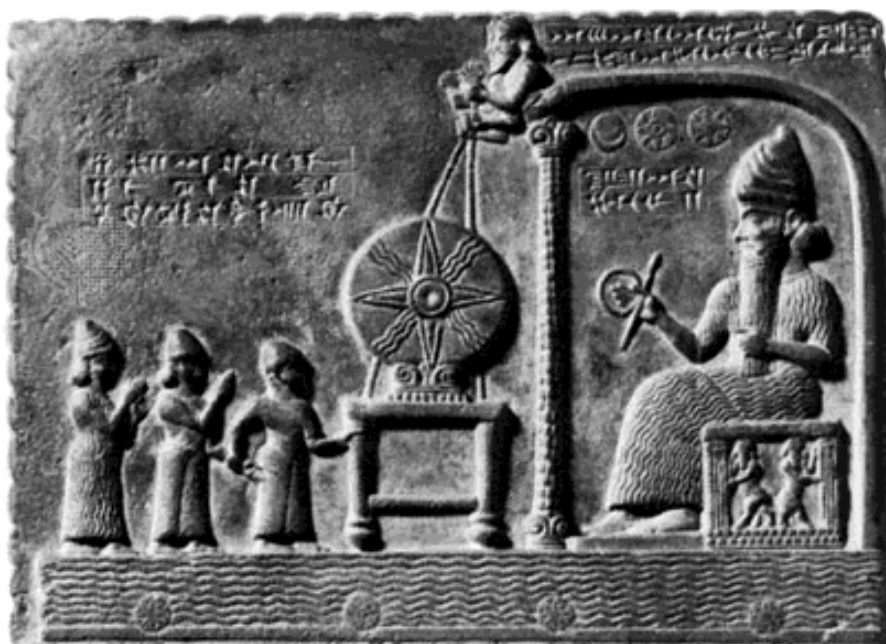

Přílohy

Příloha č. 1: *Mapa starověkého Předního východu (obrázek)*

<http://www.knihovnakatovice.estranky.cz/img/original/1400/mapa-starovekeho-predniho-vychodu.jpg>

Příloha č. 2: *Bůh Ea* (obrázek)

http://en.wikipedia.org/wiki/File:Copia_de_Enki.jpg

Příloha č. 3: *Bůh Sín*, cca 2400 př. n. l.

http://upload.wikimedia.org/wikipedia/commons/f/f0/Khashkhamer_seal_moon_worship.jpg

Příloha č. 4: Bůh Šamaš na tabulce ze Sipparu, cca 870 př. n. l.

<http://www.cez-okno.net/files/clanok-subory-2010/shamash-tablet.jpg>